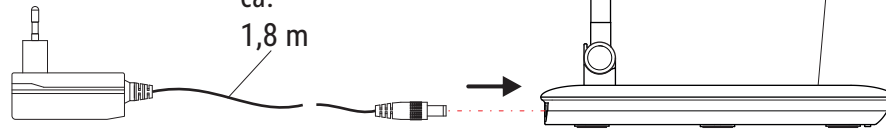

MAULjazzy 820 18

24 LEDs

CEE 7/16

12V --- 1A

220 - 240V~
50/60 Hz

ca.
1,8 m

ON / OFF
5 Stufen Touchfeld

USB-Anschluss
(max. 500 mA)