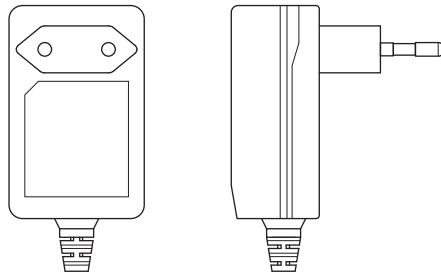

MAULjazzy 820 18

24 LEDs

CEE 7/16

12V --- 1A

220 - 240V~
50/60 Hz

ca.
1,8 m

ON / OFF
5 Stufen Touchfeld

USB-Anschluss
(max. 500 mA)