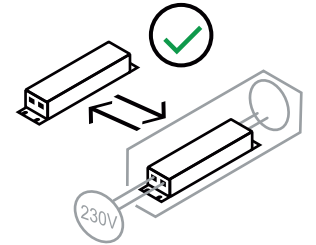

MAULjazzy 820 18

24 LEDs

CEE 7/16

12V --- 1A

220 - 240V~
50/60 Hz

ca.
1,8 m

ON / OFF
5 Stufen Touchfeld

USB-Anschluss
(max. 500 mA)