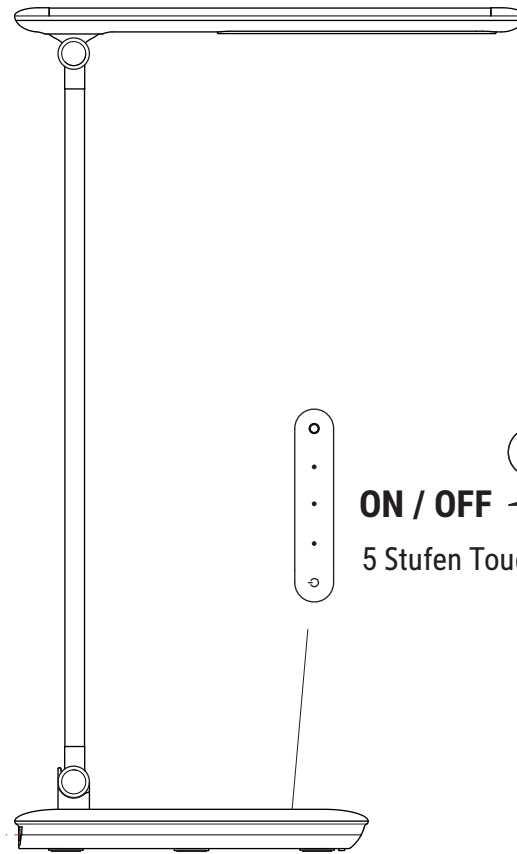

MAULjazzy 820 18

24 LEDs

CEE 7/16

12V --- 1A

220 - 240V~
50/60 Hz

ca.
1,8 m

ON / OFF
5 Stufen Touchfeld

USB-Anschluss
(max. 500 mA)