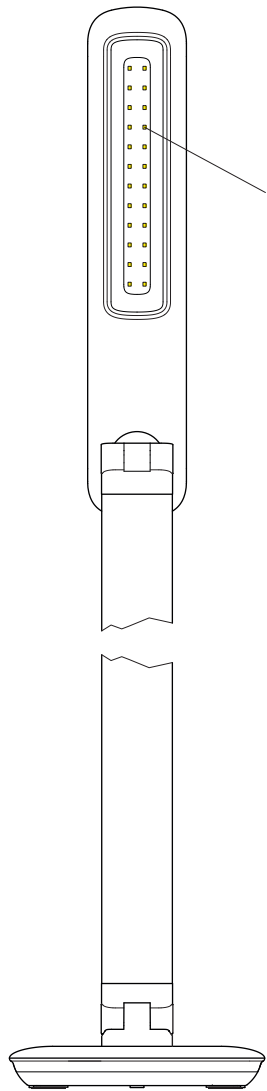

MAULjazzy 820 18

24 LEDs

CEE 7/16

12V --- 1A

220 - 240V~
50/60 Hz

ca.
1,8 m

ON / OFF
5 Stufen Touchfeld

USB-Anschluss
(max. 500 mA)