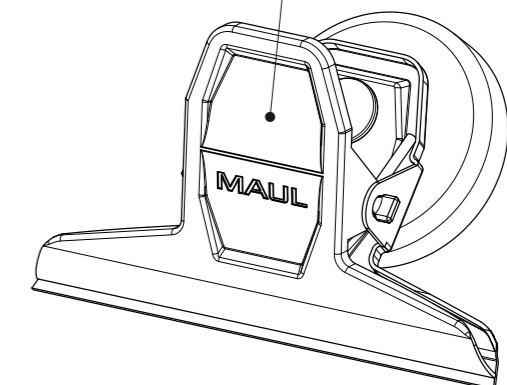

Technisches Datenblatt / Technical Datasheet
Art.-No. 21008

Material:
Stahl (veredelt)

Klemmweite 20 mm

Abmaße Produkt: **L x B x H**
55 x 75 x 50 mm
Gewicht kompl.: 0,064 kg

Verp. Abmaße: L x B x H (3 Stck. im Beutel mit Kopfkarte)
150 x 150 x 50 mm
Gewicht kompl.: 0,198 kg