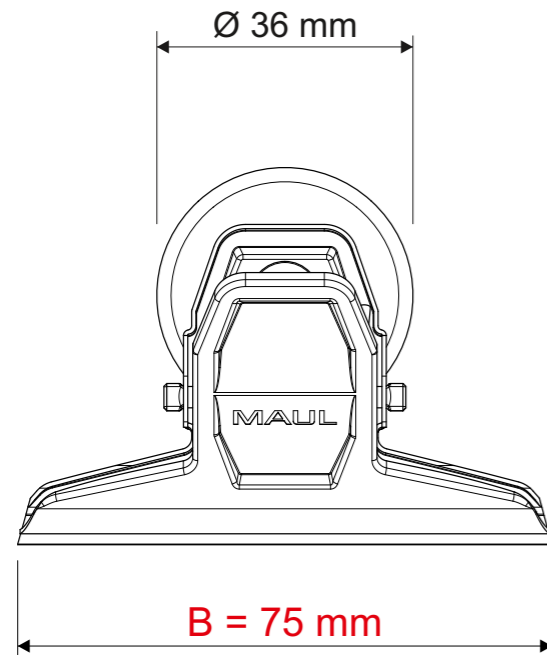

Technisches Datenblatt / Technical Datasheet
Art.-No. 21008

Material:
Stahl (veredelt)

Klemmweite 20 mm

Abmaße Produkt: **L x B x H**
55 x 75 x 50 mm
Gewicht kompl.: 0,064 kg

Verp. Abmaße: L x B x H (3 Stck. im Beutel mit Kopfkarte)
150 x 150 x 50 mm
Gewicht kompl.: 0,198 kg