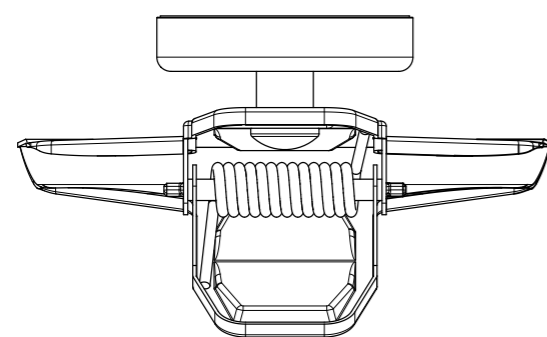

Technisches Datenblatt / Technical Datasheet
Art.-No. 21008

Material:
Stahl (veredelt)

Klemmweite 20 mm

Abmaße Produkt: **L x B x H**
55 x 75 x 50 mm
Gewicht kompl.: 0,064 kg

Verp. Abmaße: L x B x H (3 Stck. im Beutel mit Kopfkarte)
150 x 150 x 50 mm
Gewicht kompl.: 0,198 kg