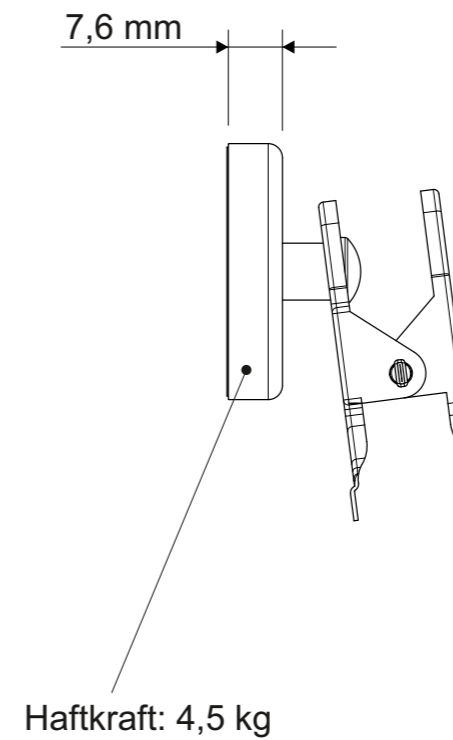

Technisches Datenblatt / Technical Datasheet
Art.-No. 21008

Material:
Stahl (veredelt)

Klemmweite 20 mm

Abmaße Produkt: **L x B x H**
55 x 75 x 50 mm
Gewicht kompl.: 0,064 kg

Verp. Abmaße: L x B x H (3 Stck. im Beutel mit Kopfkarte)
150 x 150 x 50 mm
Gewicht kompl.: 0,198 kg