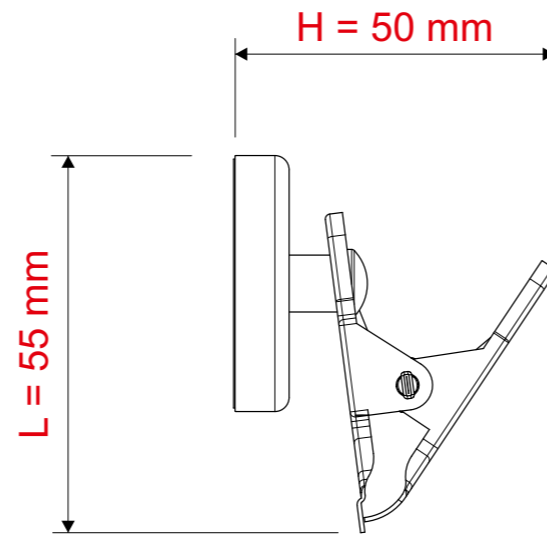

Technisches Datenblatt / Technical Datasheet
Art.-No. 21008

Material:
Stahl (veredelt)

Klemmweite 20 mm

Abmaße Produkt: **L x B x H**
55 x 75 x 50 mm
Gewicht kompl.: 0,064 kg

Verp. Abmaße: L x B x H (3 Stck. im Beutel mit Kopfkarte)
150 x 150 x 50 mm
Gewicht kompl.: 0,198 kg