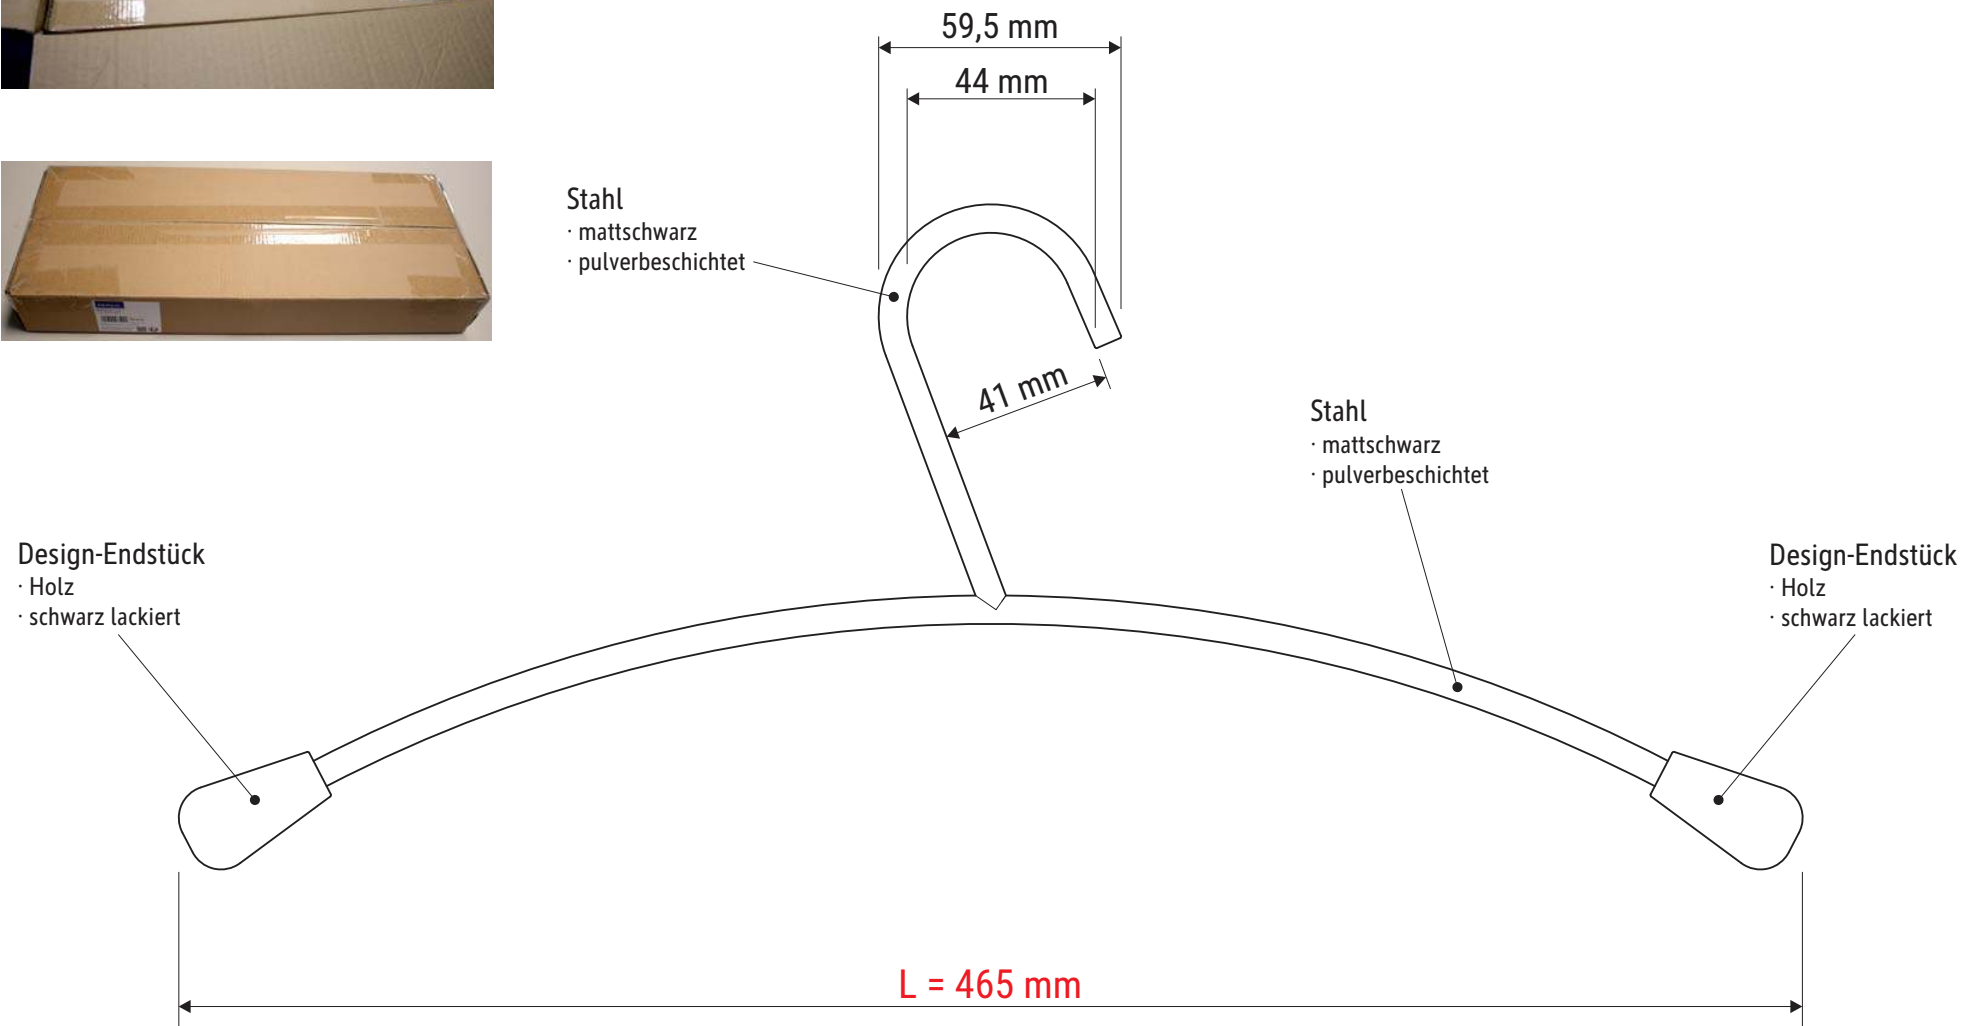

Technisches Datenblatt / Technical Datasheet

Art.-No. 94520

Abmaße Produkt: L x B x H
465 x 24 x 180 mm
Gewicht: 0,252 kg

Verp. Abmaße : L x B x H (5 Stck. im Karton)
490 x 200 x 70 mm
Gewicht kompl.: 1,454 kg