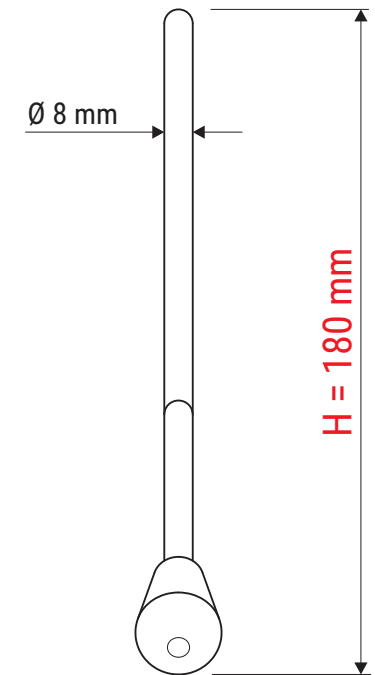

Technisches Datenblatt / Technical Datasheet

Art.-No. 94520

Abmaße Produkt: L x B x H
465 x 24 x 180 mm
Gewicht: 0,252 kg

Verp. Abmaße : L x B x H (5 Stck. im Karton)
490 x 200 x 70 mm
Gewicht kompl.: 1,454 kg