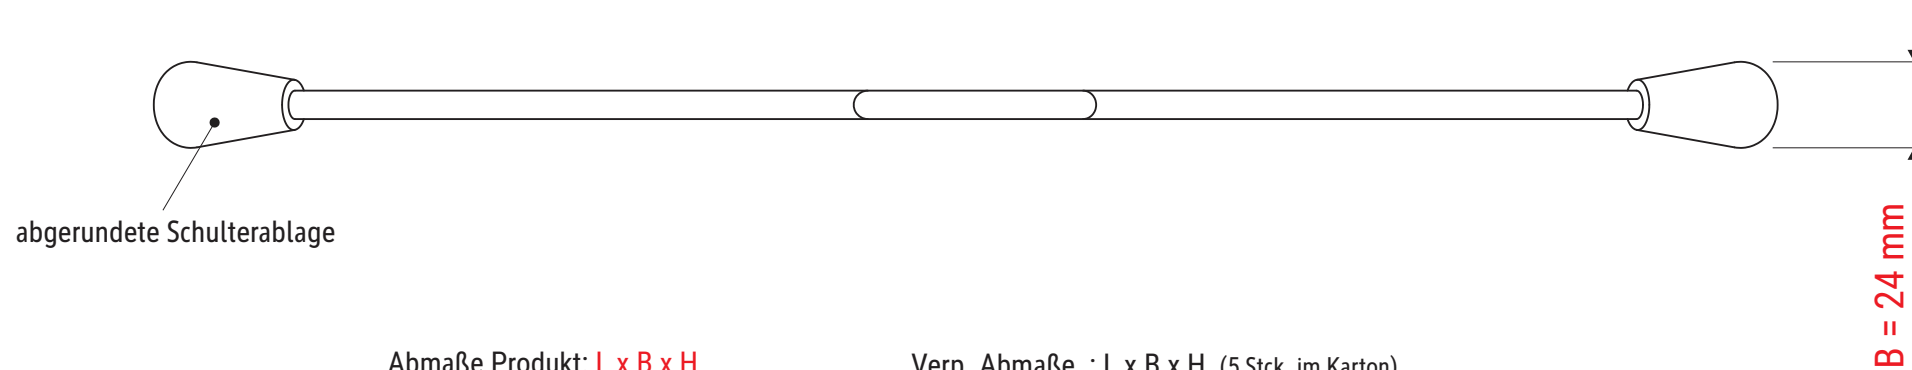

Technisches Datenblatt / Technical Datasheet

Art.-No. 94520

Abmaße Produkt: L x B x H
465 x 24 x 180 mm
Gewicht: 0,252 kg

Verp. Abmaße : L x B x H (5 Stck. im Karton)
490 x 200 x 70 mm
Gewicht kompl.: 1,454 kg