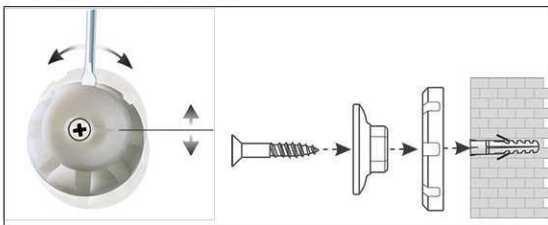

Whiteboard MAULpro, Komplett-Set, silver

1. Montage-Element anschrauben

2. Board einhängen und justieren

3. Board an den Ecken festschrauben

- **Das Maximum an Stabilität, Funktion und Qualität**
- **Mehr Style: Arbeitsfläche silberfarben kunststoffbeschichtet, Rahmen aus silbereloxiertem Aluminium**
- **Inklusive: 2 Marker, Tafelwischer, Ablageschale und 10 Magnete**
- **Made in Germany, GS-Zeichen TÜV Thüringen**
- **Garantie 3 Jahre, 5 Jahre auf die Oberfläche bei sachgemäßer Verwendung**
- **Geringes Gewicht, leichte Montage: Bequem nach dem Aufhängen bis zu 6 mm nachjustieren mit patentiertem MAUL-Exzenter-Element**
- 3fach-Nutzen: Magnethaftend, beschrift- und sehr gut trocken abwischbar
- Quer- oder Hochformat
- Höchste Stabilität: Robustes Rahmenprofil aus silbereloxiertem Aluminium, ca. 1,3 mm stark
- Mehr Haftkraft: Stahl-Arbeitsfläche auf formstabilem Kern in Sandwichtechnik
- Robust: Arbeitsfläche kunststoffbeschichtet, geeignet für permanenten Gebrauch
- Schont die Wand: Zwischen Arbeitsfläche und Wand zirkuliert Luft
- Als Flipchart nutzen: Mit dezenten Clip-Blockhaltern (Art.-Nr. 638 73 84) günstig nachrüstbar, Schreibfläche bleibt erhalten
- Inklusive: 2 Boardmarker in den Farben schwarz und rot, ein großer, magnethaftender Tafelwischer mit Vlies-Spanneinrichtung, Ablageschale, 10 hochglanzpolierte Kugel-Magnete in grau
- Zu 98% recycelbar, schadstoffarm gefertigt am Standort Deutschland
- Inklusive Montagematerial
- Verpackung recycelbar
- Farbangabe bezieht sich auf Ablageschale
- Das GS-Zeichen bezieht sich nur auf das Board
- Garantie: 3 Jahre