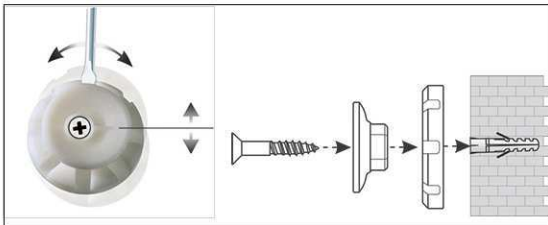

1. Screw on mounting element