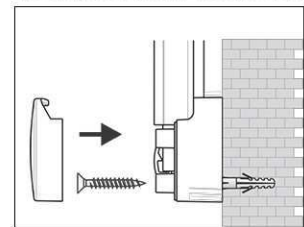

Réf	Coloris	Code EAN	Code douanier	Dimensions tableau	Dim. U.V.	Poids	U.V.
6312484	gris	4002390035866	96100000	90 x 120 cm	138 x 93 x 4 cm	12,514 kg	1 jeu.

Whiteboard MAULpro, complete set, silver

1. montage-element vastschroeven

2. Board ophangen en aanpassen

3. Board aan de hoeken vastschroeven

- **Het maximum aan stabiliteit, functionaliteit en kwaliteit**
- **Meer style: Het oppervlakte heeft een zilverkleurige laag, het frame is van geanodiseerd aluminium**
- **Accessoires: 2 whitebord markers in de kleuren, een magnetische bordwisser en 10 magneten (details onderaan)**
- **Made in Germany, voorzien van het TUV-GS certificaat TÜV Thüringen (Geprüfte Sicherheit)**
- **5 jaar garantie op het bordoppervlak (bij correct gebruik) en 3 jaar op het product**
- **Gering gewicht, eenvoudige montage: Exacte waterpas afstelling d.m.v. gepatenteerde MAUL-excenter-elementen tot 6 mm aanpassing na montage**
- Meerdere functie's: Magneethoudend, beschrijfbaar met droog uitwisbare bordmarkers en zeer goed droog uitwisbaar
- Zowel horizontaal als verticaal te monteren
- Meer hechtcracht: Extradikke staal-oppervlakte in sandwich-techniek
- Robuuste kunststof-oppervlakte, geschikt voor intensief gebruik
- Beschermt de wand: Tussen bord en wand kan de lucht circuleren
- Te combineren met Maul clip-blokhouders (6387384) voor bevestiging van een flipoverblok
- Inclusief: 2 whitebord markers in de kleuren zwart en rood, een magnetische bordwisser met vlies en 10 grijze hoogglans kogelmagneten
- Milieuvriendelijk geproduceerd in Duitsland, tot 98 % recyclebaar
- Inclusief montage materiaal
- Recyclebare verpakking
- Kleuraanduiding heeft betrekking op aflegbakje
- Het GS-teken heeft alleen betrekking op het bord
- garantie: 3 jaar