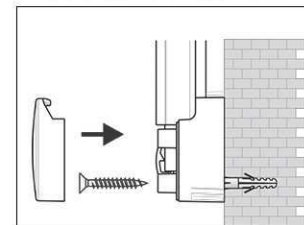

Whiteboard MAULpro, Komplett-Set, silver

1. Montage-Element anschrauben

2. Board einhängen und justieren

3. Board an den Ecken festschrauben

- **Das Maximum an Stabilität, Funktion und Qualität**
- **Mehr Style: Arbeitsfläche silberfarben kunststoffbeschichtet, Rahmen aus silbereloxiertem Aluminium**
- **Inklusive: 2 Marker, Tafelwischer, Ablageschale und 10 Magnete**
- **Made in Germany, GS-Zeichen TÜV Thüringen**
- **Garantie 3 Jahre, 5 Jahre auf die Oberfläche bei sachgemäßer Verwendung**
- **Geringes Gewicht, leichte Montage: Bequem nach dem Aufhängen bis zu 6 mm nachjustieren mit patentiertem MAUL-Exzenter-Element**
- 3fach-Nutzen: Magnethaftend, beschrift- und sehr gut trocken abwischbar
- Quer- oder Hochformat
- Höchste Stabilität: Robustes Rahmenprofil aus silbereloxiertem Aluminium, ca. 1,3 mm stark
- Mehr Haftkraft: Stahl-Arbeitsfläche auf formstabilem Kern in Sandwichtechnik
- Robust: Arbeitsfläche kunststoffbeschichtet, geeignet für permanenten Gebrauch
- Schont die Wand: Zwischen Arbeitsfläche und Wand zirkuliert Luft
- Als Flipchart nutzen: Mit dezenten Clip-Blockhaltern (Art.-Nr. 638 73 84) günstig nachrüstbar, Schreibfläche bleibt erhalten
- Inklusive: 2 Boardmarker in den Farben schwarz und rot, ein großer, magnethaftender Tafelwischer mit Vlies-Spanneinrichtung, Ablageschale, 10 hochglanzpolierte Kugel-Magnete in grau
- Zu 98% recycelbar, schadstoffarm gefertigt am Standort Deutschland
- Inklusive Montagematerial
- Verpackung recycelbar
- Farbangabe bezieht sich auf Ablageschale
- Das GS-Zeichen bezieht sich nur auf das Board
- Garantie: 3 Jahre