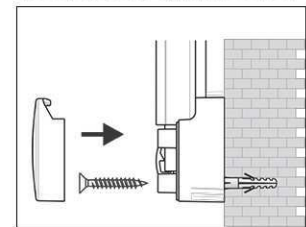

3. Screw the board tight at the corners