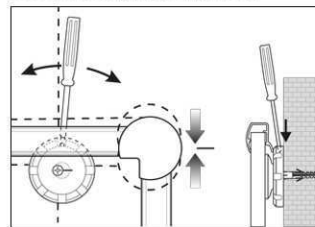

Réf	Coloris	Code EAN	Code douanier	Dimensions tableau	Dim. U.V.	Poids	U.V.
6312484	gris	4002390035866	96100000	90 x 120 cm	138 x 93 x 4 cm	12,514 kg	1 jeu.

Whiteboard MAULpro, complete set, silver

1. montage-element vastschroeven

2. Board ophangen en aanpassen

3. Board aan de hoeken vastschroeven

- **Het maximum aan stabiliteit, functionaliteit en kwaliteit**
- **Meer style: Het oppervlakte heeft een zilverkleurige laag, het frame is van geanodiseerd aluminium**
- **Accessoires: 2 whitebord markers in de kleuren, een magnetische bordwisser en 10 magneten (details onderaan)**
- **Made in Germany, voorzien van het TUV-GS certificaat TÜV Thüringen (Geprüfte Sicherheit)**
- **5 jaar garantie op het bordoppervlak (bij correct gebruik) en 3 jaar op het product**
- **Gering gewicht, eenvoudige montage: Exacte waterpas afstelling d.m.v. gepatenteerde MAUL-excenter-elementen tot 6 mm aanpassing na montage**
- Meerdere functie's: Magneethoudend, beschrijfbaar met droog uitwisbare bordmarkers en zeer goed droog uitwisbaar
- Zowel horizontaal als verticaal te monteren
- Meer hechtcracht: Extradikke staal-oppervlakte in sandwich-techniek
- Robuuste kunststof-oppervlakte, geschikt voor intensief gebruik
- Beschermt de wand: Tussen bord en wand kan de lucht circuleren
- Te combineren met Maul clip-blokhouders (6387384) voor bevestiging van een flipoverblok
- Inclusief: 2 whitebord markers in de kleuren zwart en rood, een magnetische bordwisser met vlies en 10 grijze hoogglans kogelmagneten
- Milieuvriendelijk geproduceerd in Duitsland, tot 98 % recyclebaar
- Inclusief montage materiaal
- Recyclebare verpakking
- Kleuraanduiding heeft betrekking op aflegbakje
- Het GS-teken heeft alleen betrekking op het bord
- garantie: 3 jaar