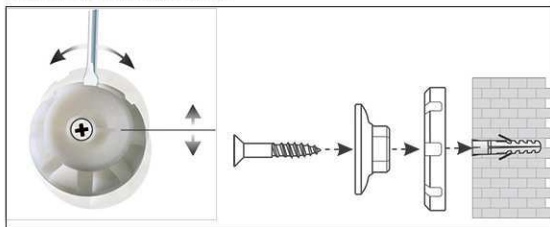

1. Screw on mounting element