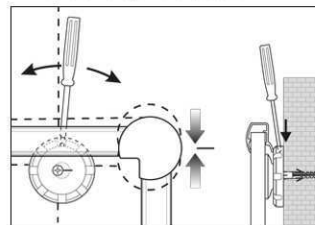

Whiteboard MAULpro, Komplett-Set, silver

1. Montage-Element anschrauben

2. Board einhängen und justieren

3. Board an den Ecken festschrauben

- **Das Maximum an Stabilität, Funktion und Qualität**
- **Mehr Style: Arbeitsfläche silberfarben kunststoffbeschichtet, Rahmen aus silbereloxiertem Aluminium**
- **Inklusive: 2 Marker, Tafelwischer, Ablageschale und 10 Magnete**
- **Made in Germany, GS-Zeichen TÜV Thüringen**
- **Garantie 3 Jahre, 5 Jahre auf die Oberfläche bei sachgemäßer Verwendung**
- **Geringes Gewicht, leichte Montage: Bequem nach dem Aufhängen bis zu 6 mm nachjustieren mit patentiertem MAUL-Exzenter-Element**
- 3fach-Nutzen: Magnethaftend, beschrift- und sehr gut trocken abwischbar
- Quer- oder Hochformat
- Höchste Stabilität: Robustes Rahmenprofil aus silbereloxiertem Aluminium, ca. 1,3 mm stark
- Mehr Haftkraft: Stahl-Arbeitsfläche auf formstabilem Kern in Sandwichtechnik
- Robust: Arbeitsfläche kunststoffbeschichtet, geeignet für permanenten Gebrauch
- Schont die Wand: Zwischen Arbeitsfläche und Wand zirkuliert Luft
- Als Flipchart nutzen: Mit dezenten Clip-Blockhaltern (Art.-Nr. 638 73 84) günstig nachrüstbar, Schreibfläche bleibt erhalten
- Inklusive: 2 Boardmarker in den Farben schwarz und rot, ein großer, magnethaftender Tafelwischer mit Vlies-Spanneinrichtung, Ablageschale, 10 hochglanzpolierte Kugel-Magnete in grau
- Zu 98% recycelbar, schadstoffarm gefertigt am Standort Deutschland
- Inklusive Montagematerial
- Verpackung recycelbar
- Farbangabe bezieht sich auf Ablageschale
- Das GS-Zeichen bezieht sich nur auf das Board
- Garantie: 3 Jahre