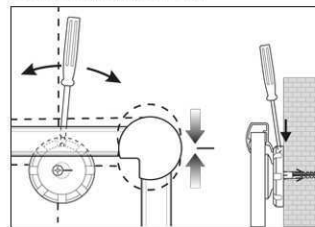

2. Attach and adjust board