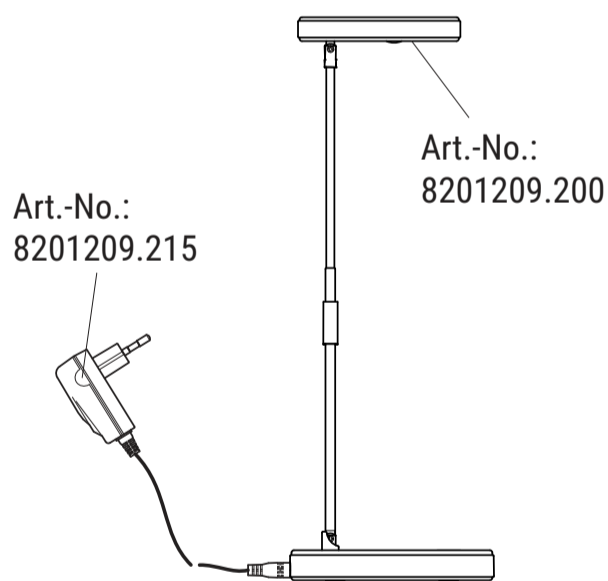

Notice de conditionnement et d'élimination
Istruzioni di imballaggio e smaltimento
Опаковка и указание за изхвърляне