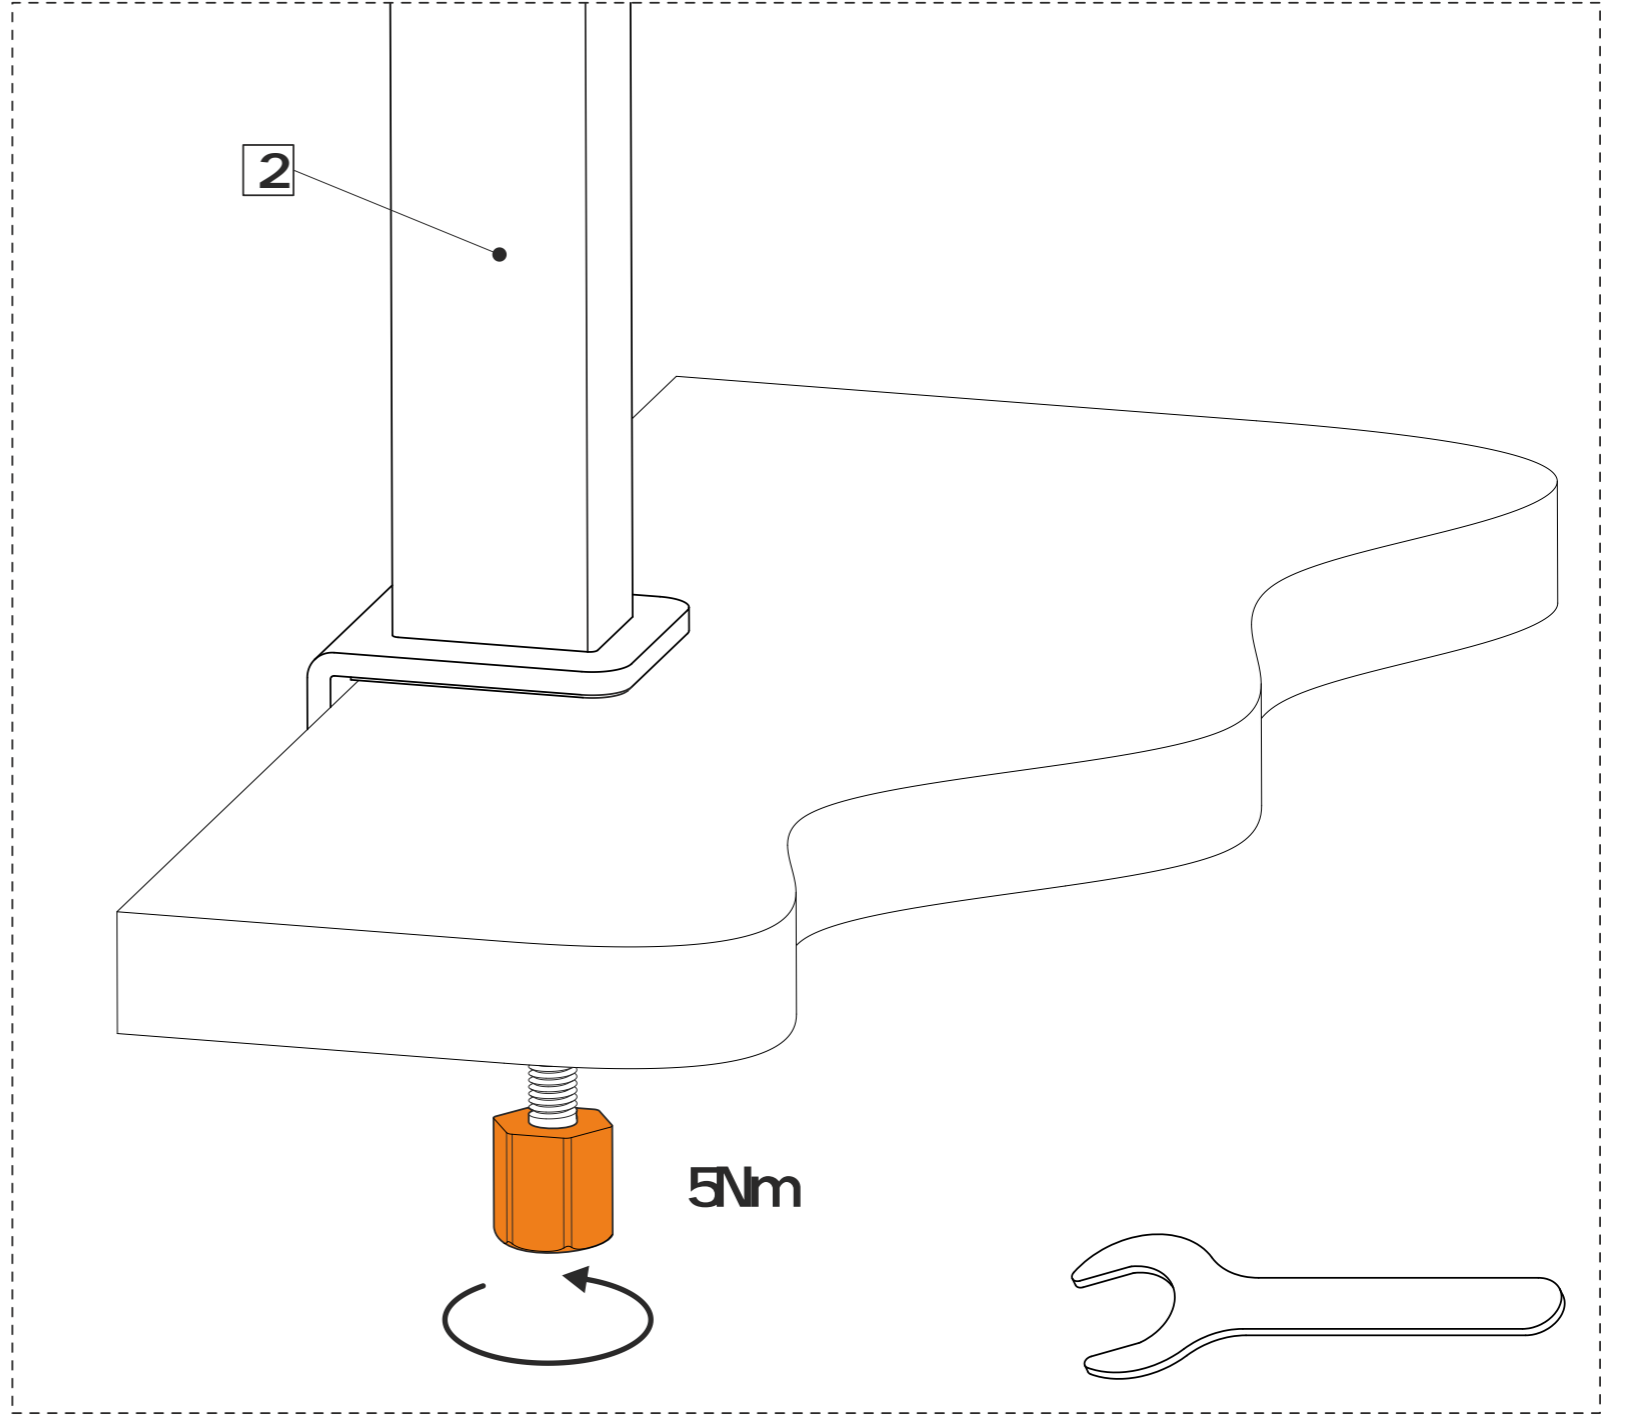

Art.-No:
8258309.210

Art.-No:
8258309.205A

2x Art.-No:
8258309.200A

Ersatzteile (spare parts):

Art.-No: 8258309.205A

Art.-No: 8258309.210

Art.-No: 8258309.200A

DE:
Dieses Produkt enthält zwei Lichtquellen der Energieeffizienzklasse <C> (Art.-No.: 8258309.200A)
Dieses Produkt enthält eine Lichtquelle der Energieeffizienzklasse <C> (Art.-No.: 8258309.205A)