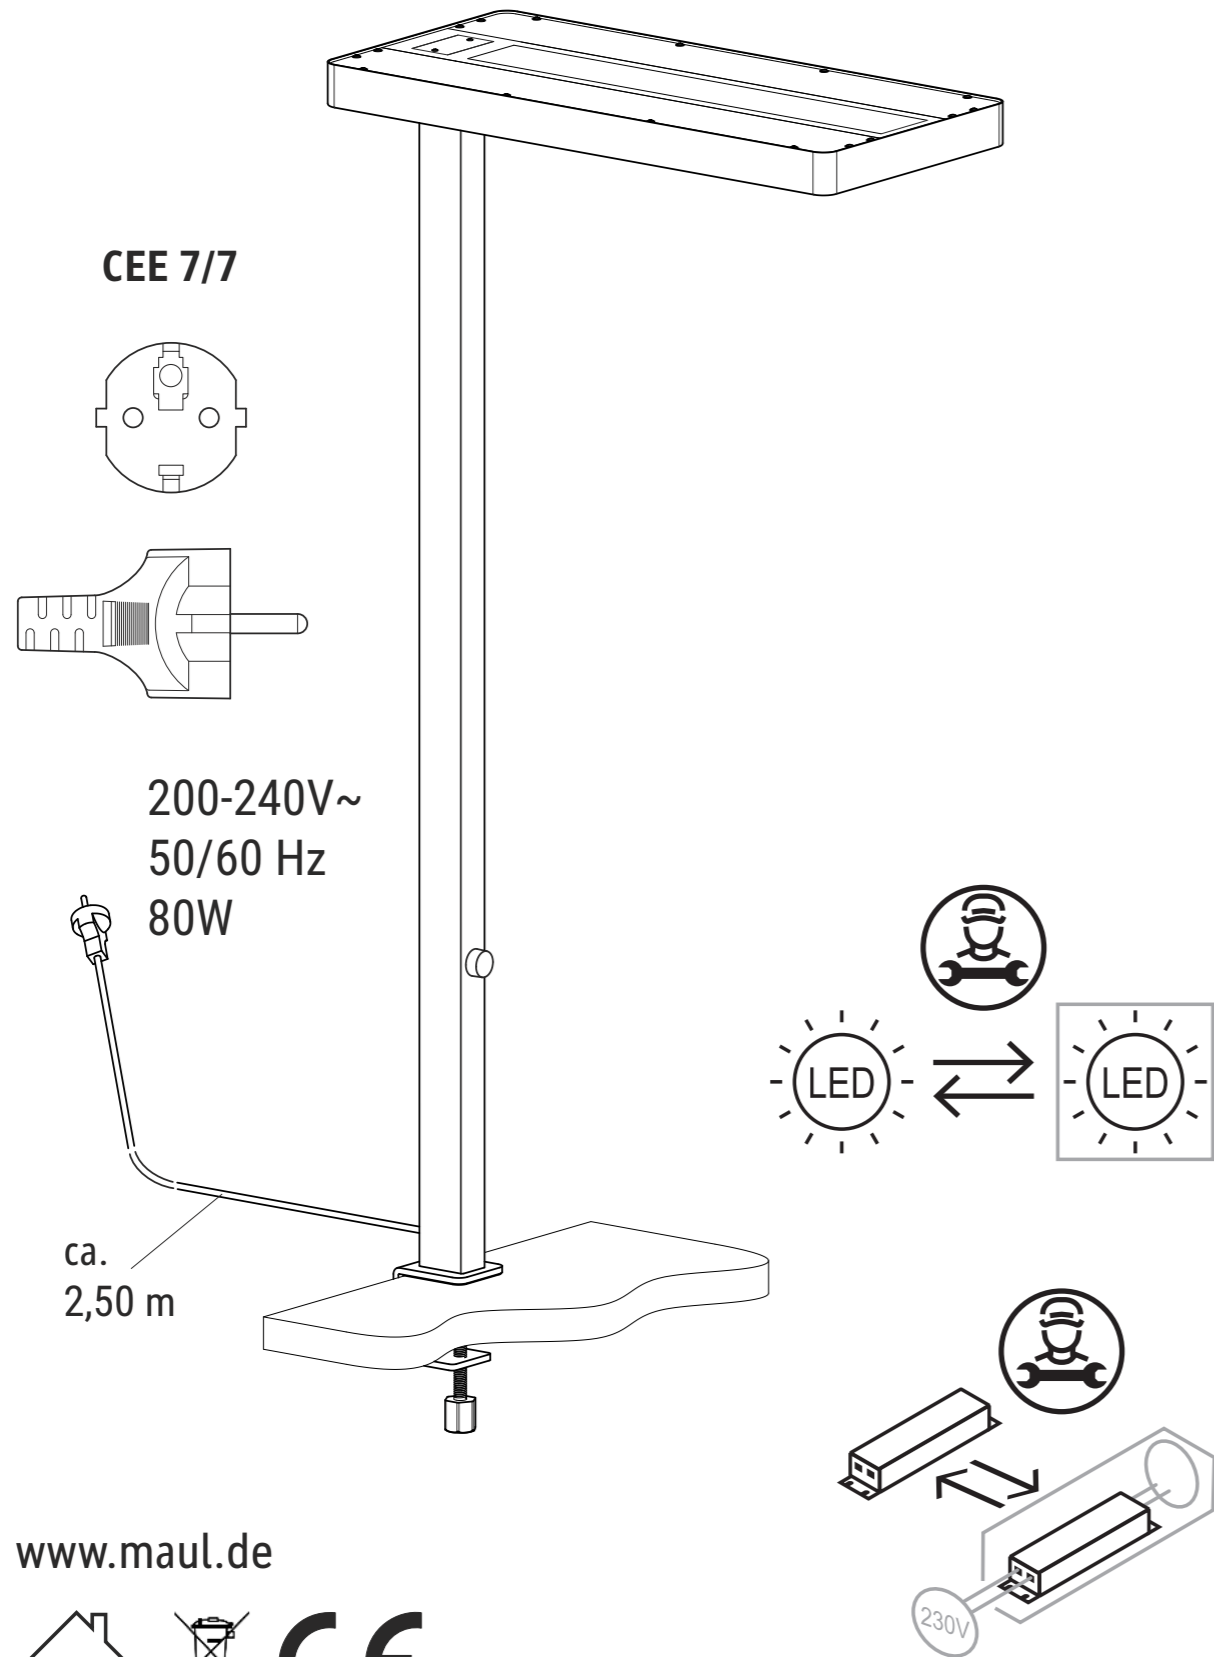

MAULjaval 825 83

www.maul.de