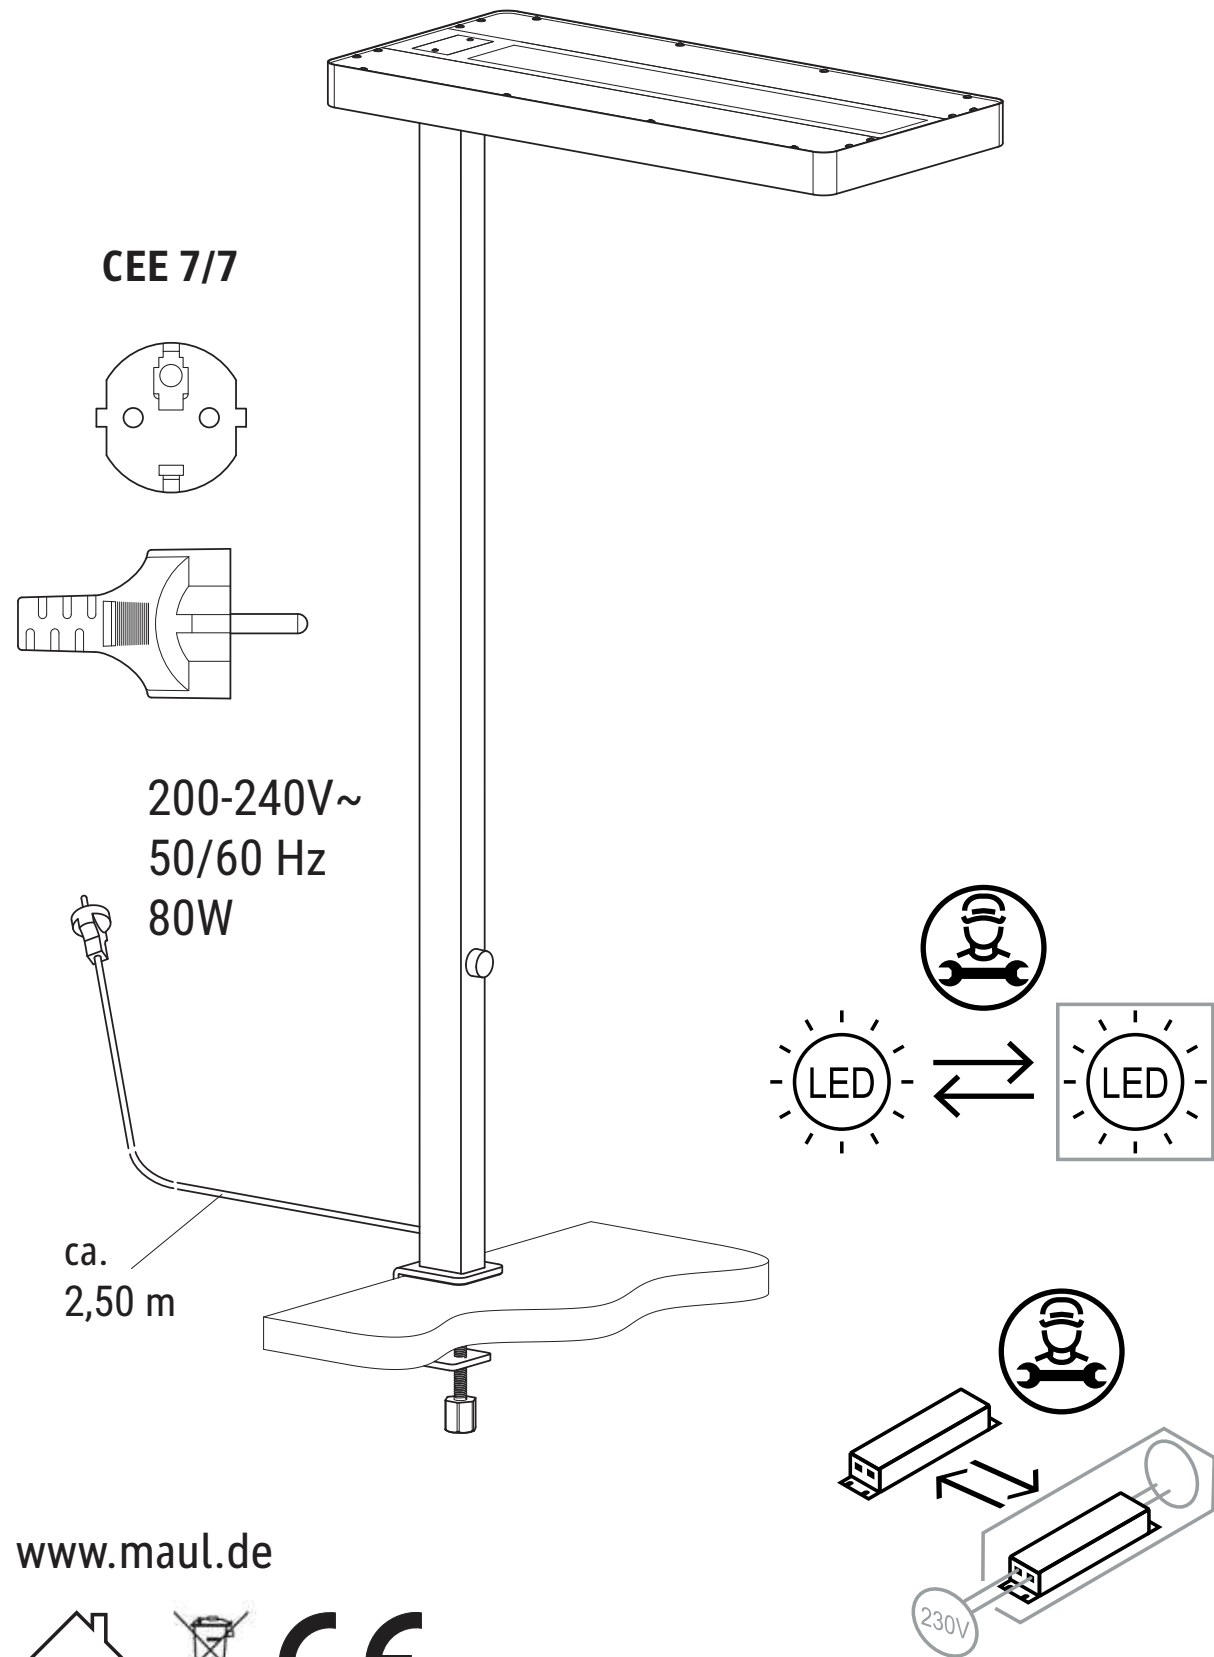

MAULjaval 825 83

www.maul.de