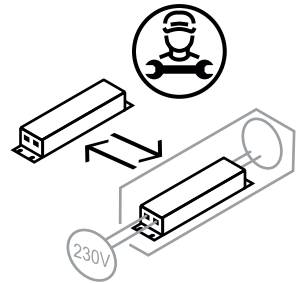

220-240V~  
50Hz

CEE 7/16

Notice de conditionnement et d'élimination  
Istruzioni di imballaggio e smaltimento  
Опаковка и указание за изхвърляне

Garantiehinweis  
Guarantee  
Garantie

www.maul.de

DE: Dieses Produkt enthält eine Lichtquelle der Energieeffizienzklasse < D >