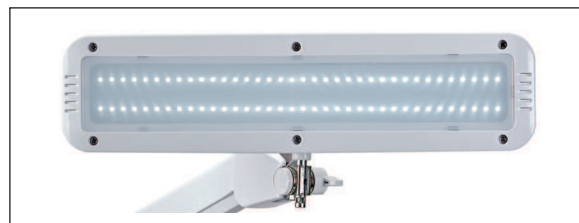

LED workstation lamp MAULintro, dimmable

- **Powerful, compact workstation LED lamp**
- **Convenient: Steplessly dimmable**
- **Powerful and price-attractive model for semi-professional use**
- **Ideal for precise work e.g. in workshops, for hobbyists, in laboratories or in the field of cosmetics**
- **Robust metal arm**
- **Three-dimensionally adjustable lamp head**
- **Technical safety concept Made by MAUL**
- Space saver with good illumination radius
- Extremely economical: State-of-the-art LED technology, high energy efficiency
- Convenient: Diffuser for reduction of shades
- Comfortable: Control button with touch function on the lamp head
- Light source and operating device replaceable by an electrician
- Recyclable packaging