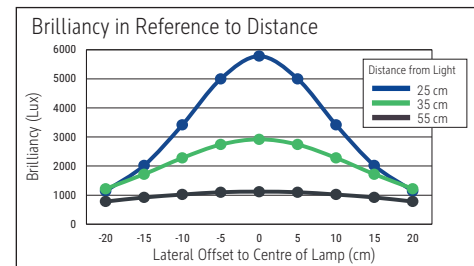

LED workstation lamp MAULintro, dimmable

- **Powerful, compact workstation LED lamp**
- **Convenient: Steplessly dimmable**
- **Powerful and price-attractive model for semi-professional use**
- **Ideal for precise work e.g. in workshops, for hobbyists, in laboratories or in the field of cosmetics**
- **Robust metal arm**
- **Three-dimensionally adjustable lamp head**
- **Technical safety concept Made by MAUL**
- Space saver with good illumination radius
- Extremely economical: State-of-the-art LED technology, high energy efficiency
- Convenient: Diffuser for reduction of shades
- Comfortable: Control button with touch function on the lamp head
- Light source and operating device replaceable by an electrician
- Recyclable packaging