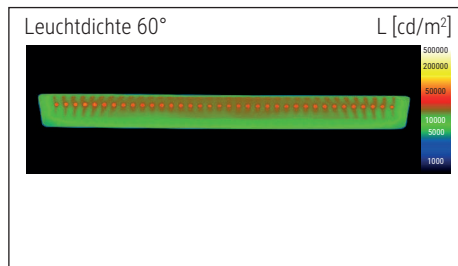

LED-Arbeitsplatzleuchte MAULintro, dimmbar

- **Leistungsstarke, kompakte LED-Leuchte**
- **Komfortabel: Stufenlos dimmbar**
- **Preisattraktives und leistungsstarkes Modell für den semi-professionellen Einsatz**
- **Hervorragend geeignet für alle Feinarbeiten z. B. in Werkstätten, für Bastler, im Labor oder Kosmetikbereich**
- **Robuster Metallarm**
- **Dreidimensional verstellbarer Leuchtenkopf**
- **Technisches Sicherheitskonzept Made by MAUL**
- Platzsparend mit gutem Aktionsradius
- Extrem sparsam: Moderne LED-Technik, hohe Energieeffizienz
- Praktisch: Diffusor für geringen Schattenwurf
- Bedienfeld am Leuchtenkopf für bequemes An- und Ausschalten
- Austausch Lichtquelle und Betriebsgerät durch eine Elektro-Fachkraft möglich
- Verpackung recycelbar

Beleuchtungsstärke Leuchte: 2.920 Lux bei 35 cm Abstand
 Farbtemperatur (je Lichtquelle): 6.500 Kelvin (tageslichtweiß)
 Anzahl Lichtquellen: 1
 Energieeffizienzklasse (je Lichtquelle): E (Spektrum A bis G)
 Gewichteter Energieverbrauch (je Lichtquelle): 11 kWh/1000 h
 Lebensdauer L70B50 (je Lichtquelle): 20.000 h
 Nutzlichtstrom (je Lichtquelle): 1.449 Lumen
 Material: Kopf: Kunststoff - Arm: Metall
 Maße: Kopf: 8.5 x 33.5 x 5.5 cm
 Bewegung: Kopf: Neigbar, Drehbar
 Position Schalter: Leuchtenkopf

- Klemmfuß aus kunststoffumspritztem Metall (Klemmweite bis 6,3 cm). Arm: Länge unten 40 cm, Länge oben 44 cm. Höhe: 51,5 cm. Arm: Drehbar, Neigbar
- Garantie: 2 Jahre

Art.-Nr.	Farbe	EAN-Code	Zollcode	Fuß	Kabellänge ca.	Schutzklasse	Packungsmaße / VE	Gewicht	VE
8205802	weiß	4002390079143	94052140	Klemmfuß	1,70 m	II Eurosteckernetzteil	62 x 25 x 12,5 cm	2,788 kg	1 St