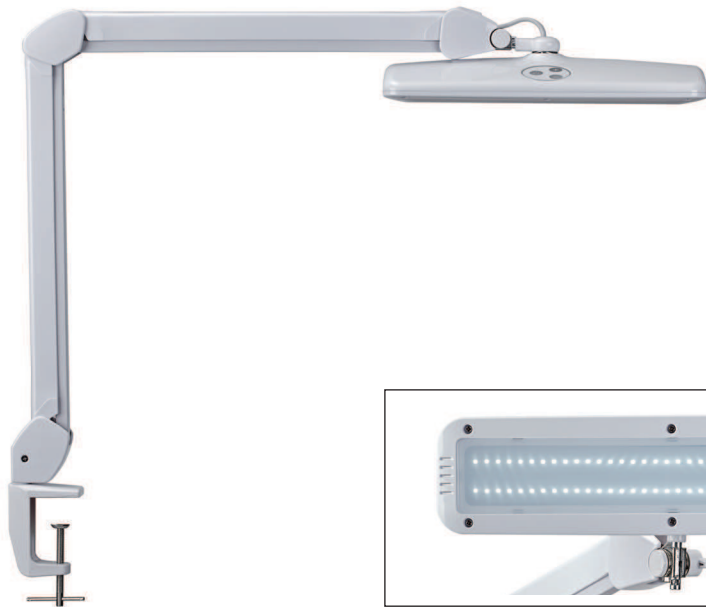

Werkpleklamp LED MAULintro, dimbaar

- **Krachtige, compacte LED-lamp**
- **Comfortabel in gebruik en traploos dimbaar**
- **Ruimtebesparend met goede actieradius**
- **Krachtig model met aantrekkelijke prijs voor semi-professioneel gebruik**
- **Uitstekend geschikt voor alle precisiewerk, bijvoorbeeld in werkplaatsen, door hobbyisten, in het laboratorium of in de cosmetica-industrie**
- **Zeer zuinig door de moderne LED-techniek**
- **Technisch beveiligingsconcept Made by MAUL**
- Robuuste metalen arm
- Driedimensionaal verstelbare armatuurkop
- Diffusor zorgt voor minder schaduwwerking
- Met de bediening aan de armatuurkop kan de lamp gemakkelijk aan- en uitgeschakeld worden
- Vervanging van lichtbron en voorschakelapparatuur door een gekwalificeerde elektricien
- Recyclebare verpakking