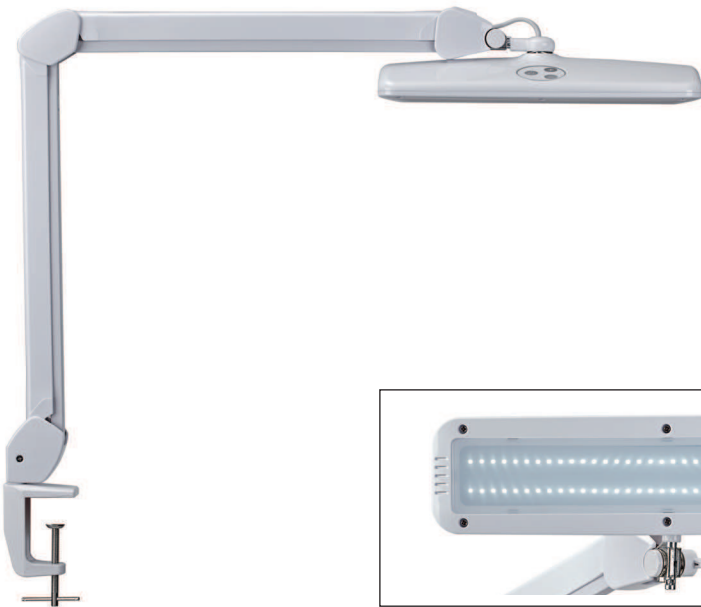

LED workstation lamp MAULintro, dimmable

- **Powerful, compact workstation LED lamp**
- **Convenient: Steplessly dimmable**
- **Powerful and price-attractive model for semi-professional use**
- **Ideal for precise work e.g. in workshops, for hobbyists, in laboratories or in the field of cosmetics**
- **Robust metal arm**
- **Three-dimensionally adjustable lamp head**
- **Technical safety concept Made by MAUL**
- Space saver with good illumination radius
- Extremely economical: State-of-the-art LED technology, high energy efficiency
- Convenient: Diffuser for reduction of shades
- Comfortable: Control button with touch function on the lamp head
- Light source and operating device replaceable by an electrician
- Recyclable packaging