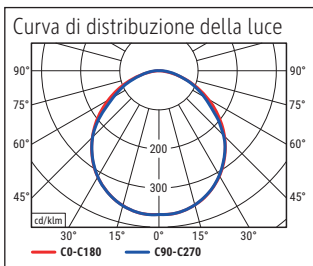

Lampada da lavoro a LED MAULintro, dimmerabile

- **Lampada a LED efficiente e compatta**
- **Comodo: dimmerabile all'infinito**
- **Modello dal prezzo allettante ed efficiente per l'impiego semiprofessionale**
- **Eccellente per tutti i lavori di precisione, ad esempio nei laboratori, per gli hobbisti, in laboratorio o nell'area cosmetica**
- **Robusto braccio di metallo**
- **Testa della lampada regolabile in tridimensionale**
- **Concetto di sicurezza tecnica Made by MAUL**
- Salvaspazio con un buon raggio di azione
- Consumo energetico estremamente basso: LED di ultima generazione
- Pratico: diffusore per una minima proiezione d'ombra
- Pannello di comando sulla testa della lampada per accendere e spegnere comodamente
- Sorgente luminosa e alimentatore sostituibili da personale qualificato
- Confezione riciclabile