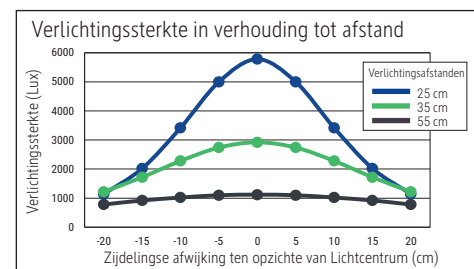

Werkpleklamp LED MAULintro, dimbaar

- **Krachtige, compacte LED-lamp**
- **Comfortabel in gebruik en traploos dimbaar**
- **Ruimtebesparend met goede actieradius**
- **Krachtig model met aantrekkelijke prijs voor semi-professioneel gebruik**
- **Uitstekend geschikt voor alle precisiewerk, bijvoorbeeld in werkplaatsen, door hobbyisten, in het laboratorium of in de cosmetica-industrie**
- **Zeer zuinig door de moderne LED-techniek**
- **Technisch beveiligingsconcept Made by MAUL**
- Robuuste metalen arm
- Driedimensionaal verstelbare armatuurkop
- Diffusor zorgt voor minder schaduwwerking
- Met de bediening aan de armatuurkop kan de lamp gemakkelijk aan- en uitgeschakeld worden
- Vervanging van lichtbron en voorschakelapparatuur door een gekwalificeerde elektricien
- Recyclebare verpakking