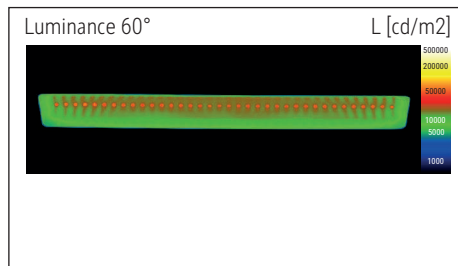

LED workstation lamp MAULintro, dimmable

- **Powerful, compact workstation LED lamp**
- **Convenient: Steplessly dimmable**
- **Powerful and price-attractive model for semi-professional use**
- **Ideal for precise work e.g. in workshops, for hobbyists, in laboratories or in the field of cosmetics**
- **Robust metal arm**
- **Three-dimensionally adjustable lamp head**
- **Technical safety concept Made by MAUL**
- Space saver with good illumination radius
- Extremely economical: State-of-the-art LED technology, high energy efficiency
- Convenient: Diffuser for reduction of shades
- Comfortable: Control button with touch function on the lamp head
- Light source and operating device replaceable by an electrician
- Recyclable packaging