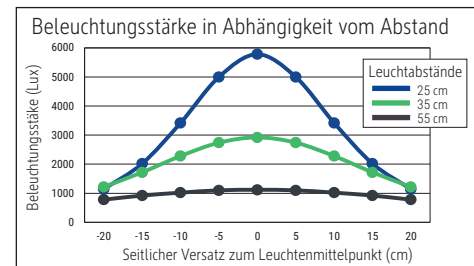

LED-Arbeitsplatzleuchte MAULintro, dimmbar

- **Leistungsstarke, kompakte LED-Leuchte**
- **Komfortabel: Stufenlos dimmbar**
- **Preisattraktives und leistungsstarkes Modell für den semi-professionellen Einsatz**
- **Hervorragend geeignet für alle Feinarbeiten z. B. in Werkstätten, für Bastler, im Labor oder Kosmetikbereich**
- **Robuster Metallarm**
- **Dreidimensional verstellbarer Leuchtenkopf**
- **Technisches Sicherheitskonzept Made by MAUL**
- Platzsparend mit gutem Aktionsradius
- Extrem sparsam: Moderne LED-Technik, hohe Energieeffizienz
- Praktisch: Diffusor für geringen Schattenwurf
- Bedienfeld am Leuchtenkopf für bequemes An- und Ausschalten
- Austausch Lichtquelle und Betriebsgerät durch eine Elektro-Fachkraft möglich
- Verpackung recycelbar