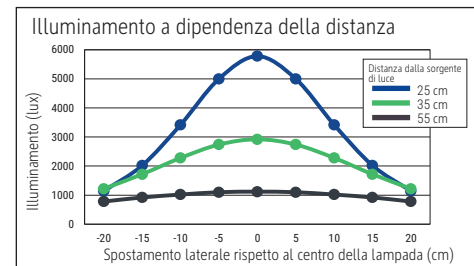

Lampada da lavoro a LED MAULintro, dimmerabile

- **Lampada a LED efficiente e compatta**
- **Comodo: dimmerabile all'infinito**
- **Modello dal prezzo allettante ed efficiente per l'impiego semiprofessionale**
- **Eccellente per tutti i lavori di precisione, ad esempio nei laboratori, per gli hobbisti, in laboratorio o nell'area cosmetica**
- **Robusto braccio di metallo**
- **Testa della lampada regolabile in tridimensionale**
- **Concetto di sicurezza tecnica Made by MAUL**
- Salvaspazio con un buon raggio di azione
- Consumo energetico estremamente basso: LED di ultima generazione
- Pratico: diffusore per una minima proiezione d'ombra
- Pannello di comando sulla testa della lampada per accendere e spegnere comodamente
- Sorgente luminosa e alimentatore sostituibili da personale qualificato
- Confezione riciclabile