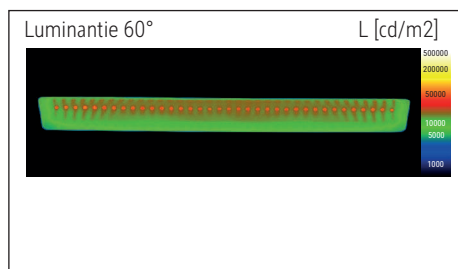

Werkpleklamp LED MAULintro, dimbaar

- **Krachtige, compacte LED-lamp**
- **Comfortabel in gebruik en traploos dimbaar**
- **Ruimtebesparend met goede actieradius**
- **Krachtig model met aantrekkelijke prijs voor semi-professioneel gebruik**
- **Uitstekend geschikt voor alle precisiewerk, bijvoorbeeld in werkplaatsen, door hobbyisten, in het laboratorium of in de cosmetica-industrie**
- **Zeer zuinig door de moderne LED-techniek**
- **Technisch beveiligingsconcept Made by MAUL**
- Robuuste metalen arm
- Driedimensionaal verstelbare armatuurkop
- Diffusor zorgt voor minder schaduwwerking
- Met de bediening aan de armatuurkop kan de lamp gemakkelijk aan- en uitgeschakeld worden
- Vervanging van lichtbron en voorschakelapparatuur door een gekwalificeerde elektricien
- Recyclebare verpakking