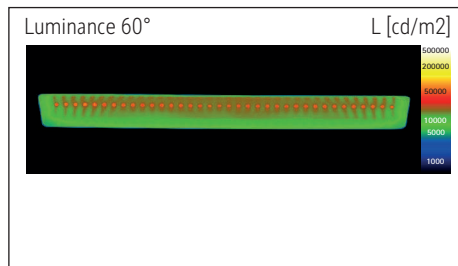

Luminaire de poste de travail LED MAULintro, réglable

- Puissant luminaire LED de poste de travail de taille compact
- Confortable : réglable en continu
- Modèle puissant au prix attrayant pour une utilisation semi-professionnelle
- Idéal pour les travaux précis, p. ex. dans les ateliers ou chez soi pour bricoler, dans les laboratoires ou dans la cosmétique
- Solide bras métallique
- Tête réglable en 3 dimensions
- Concept technique de sécurité signé MAUL
- Peu encombrant avec un rayon d'orientation considérable
- Très économique : technologie LED moderne, grande efficacité énergétique
- Agréable: diffuseur pour réduire les ombres
- Réglage confortable par zone tactile
- Source lumineuse et appareil de commande remplaçables par un électricien
- Emballage recyclable