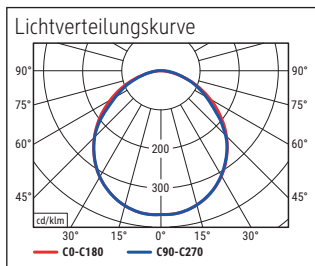

LED-Arbeitsplatzleuchte MAULintro, dimmbar

- **Leistungsstarke, kompakte LED-Leuchte**
- **Komfortabel: Stufenlos dimmbar**
- **Preisattraktives und leistungsstarkes Modell für den semi-professionellen Einsatz**
- **Hervorragend geeignet für alle Feinarbeiten z. B. in Werkstätten, für Bastler, im Labor oder Kosmetikbereich**
- **Robuster Metallarm**
- **Dreidimensional verstellbarer Leuchtenkopf**
- **Technisches Sicherheitskonzept Made by MAUL**
- Platzsparend mit gutem Aktionsradius
- Extrem sparsam: Moderne LED-Technik, hohe Energieeffizienz
- Praktisch: Diffusor für geringen Schattenwurf
- Bedienfeld am Leuchtenkopf für bequemes An- und Ausschalten
- Austausch Lichtquelle und Betriebsgerät durch eine Elektro-Fachkraft möglich
- Verpackung recycelbar