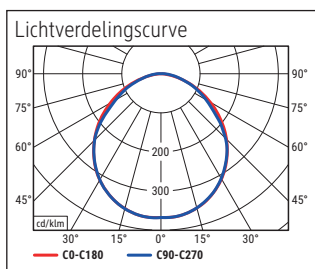

Werkpleklamp LED MAULintro, dimbaar

- **Krachtige, compacte LED-lamp**
- **Comfortabel in gebruik en traploos dimbaar**
- **Ruimtebesparend met goede actieradius**
- **Krachtig model met aantrekkelijke prijs voor semi-professioneel gebruik**
- **Uitstekend geschikt voor alle precisiewerk, bijvoorbeeld in werkplaatsen, door hobbyisten, in het laboratorium of in de cosmetica-industrie**
- **Zeer zuinig door de moderne LED-techniek**
- **Technisch beveiligingsconcept Made by MAUL**
- Robuuste metalen arm
- Driedimensionaal verstelbare armatuurkop
- Diffusor zorgt voor minder schaduwwerking
- Met de bediening aan de armatuurkop kan de lamp gemakkelijk aan- en uitgeschakeld worden
- Vervanging van lichtbron en voorschakelapparatuur door een gekwalificeerde elektricien
- Recyclebare verpakking