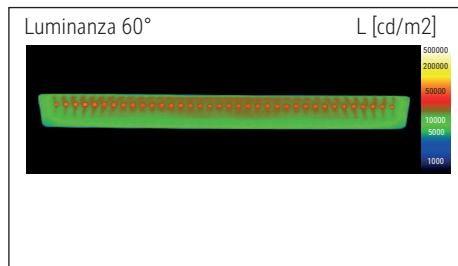

Lampada da lavoro a LED MAULintro, dimmerabile

- **Lampada a LED efficiente e compatta**
- **Comodo: dimmerabile all'infinito**
- **Modello dal prezzo allettante ed efficiente per l'impiego semiprofessionale**
- **Eccellente per tutti i lavori di precisione, ad esempio nei laboratori, per gli hobbisti, in laboratorio o nell'area cosmetica**
- **Robusto braccio di metallo**
- **Testa della lampada regolabile in tridimensionale**
- **Concetto di sicurezza tecnica Made by MAUL**
- Salvaspazio con un buon raggio di azione
- Consumo energetico estremamente basso: LED di ultima generazione
- Pratico: diffusore per una minima proiezione d'ombra
- Pannello di comando sulla testa della lampada per accendere e spegnere comodamente
- Sorgente luminosa e alimentatore sostituibili da personale qualificato
- Confezione riciclabile