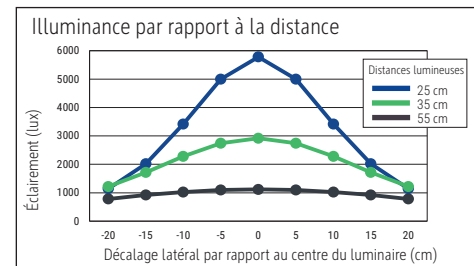

Luminaire de poste de travail LED MAULintro, réglable

- Puissant luminaire LED de poste de travail de taille compact
- Confortable : réglable en continu
- Modèle puissant au prix attrayant pour une utilisation semi-professionnelle
- Idéal pour les travaux précis, p. ex. dans les ateliers ou chez soi pour bricoler, dans les laboratoires ou dans la cosmétique
- Solide bras métallique
- Tête réglable en 3 dimensions
- Concept technique de sécurité signé MAUL
- Peu encombrant avec un rayon d'orientation considérable
- Très économique : technologie LED moderne, grande efficacité énergétique
- Agréable: diffuseur pour réduire les ombres
- Réglage confortable par zone tactile
- Source lumineuse et appareil de commande remplaçables par un électricien
- Emballage recyclable