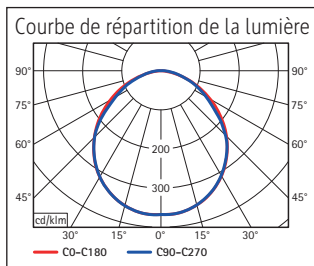

Luminaire de poste de travail LED MAULintro, réglable

- Puissant luminaire LED de poste de travail de taille compact
- Confortable : réglable en continu
- Modèle puissant au prix attrayant pour une utilisation semi-professionnelle
- Idéal pour les travaux précis, p. ex. dans les ateliers ou chez soi pour bricoler, dans les laboratoires ou dans la cosmétique
- Solide bras métallique
- Tête réglable en 3 dimensions
- Concept technique de sécurité signé MAUL
- Peu encombrant avec un rayon d'orientation considérable
- Très économique : technologie LED moderne, grande efficacité énergétique
- Agréable: diffuseur pour réduire les ombres
- Réglage confortable par zone tactile
- Source lumineuse et appareil de commande remplaçables par un électricien
- Emballage recyclable