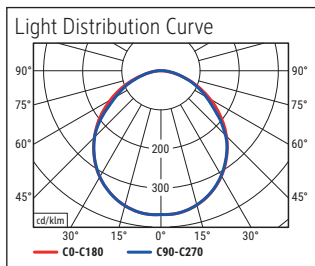

LED workstation lamp MAULintro, dimmable

- **Powerful, compact workstation LED lamp**
- **Convenient: Steplessly dimmable**
- **Powerful and price-attractive model for semi-professional use**
- **Ideal for precise work e.g. in workshops, for hobbyists, in laboratories or in the field of cosmetics**
- **Robust metal arm**
- **Three-dimensionally adjustable lamp head**
- **Technical safety concept Made by MAUL**
- Space saver with good illumination radius
- Extremely economical: State-of-the-art LED technology, high energy efficiency
- Convenient: Diffuser for reduction of shades
- Comfortable: Control button with touch function on the lamp head
- Light source and operating device replaceable by an electrician
- Recyclable packaging