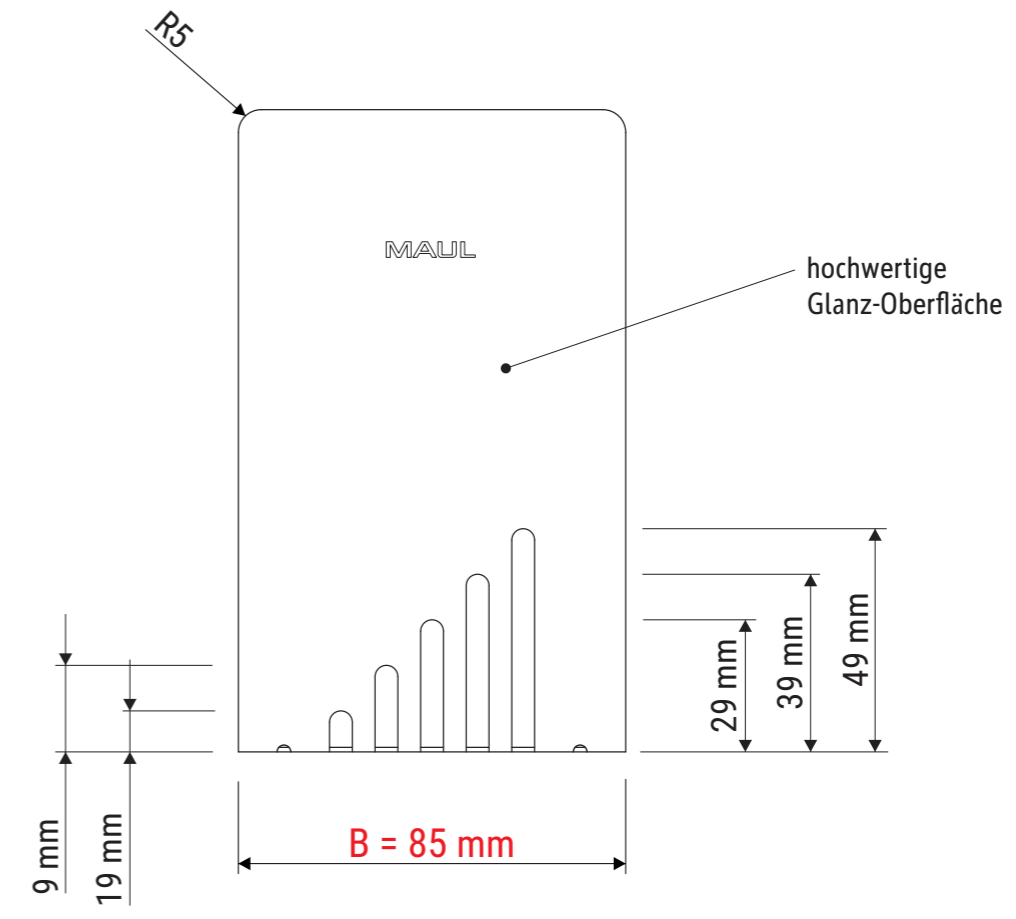

# Technisches Datenblatt / Technical Datasheet

## Art.-No. 35010

Art.-Nr.: 3501002      Art.-Nr.: 3501082      Art.-Nr.: 3501090      Art.-Nr.: 3501095

Abmaße Produkt: **L x B x H** (1 Stck.)  
 140 x 85 x 140 mm  
 Gewicht kompl.: 0,146 kg

Verp. Abmaße : L x B x H (1 Paar in Folie)  
 145 x 100 x 154 mm  
 Gewicht kompl.: 0,295 kg