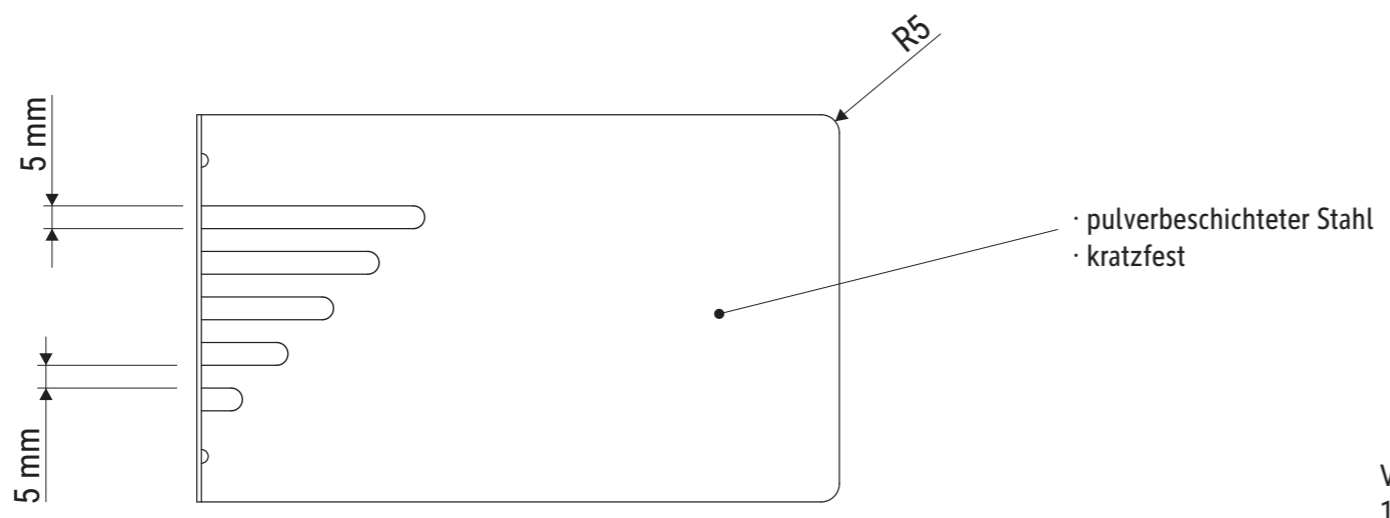

## Art.-No. 35010

Art.-Nr.: 3501002      Art.-Nr.: 3501082      Art.-Nr.: 3501090      Art.-Nr.: 3501095

Abmaße Produkt: **L x B x H** (1 Stck.)  
 140 x 85 x 140 mm  
 Gewicht kompl.: 0,146 kg

Verp. Abmaße : L x B x H (1 Paar in Folie)  
 145 x 100 x 154 mm  
 Gewicht kompl.: 0,295 kg