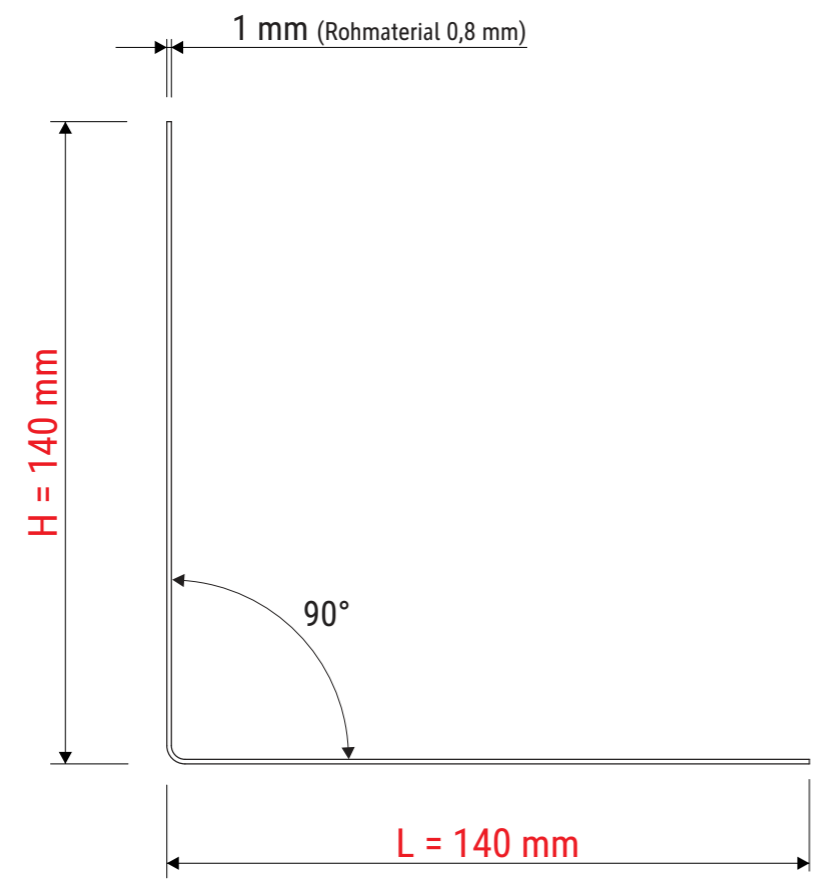

## Art.-No. 35010

Art.-Nr.: 3501002      Art.-Nr.: 3501082      Art.-Nr.: 3501090      Art.-Nr.: 3501095

Abmaße Produkt: **L x B x H** (1 Stck.)  
 140 x 85 x 140 mm  
 Gewicht kompl.: 0,146 kg

Verp. Abmaße : L x B x H (1 Paar in Folie)  
 145 x 100 x 154 mm  
 Gewicht kompl.: 0,295 kg