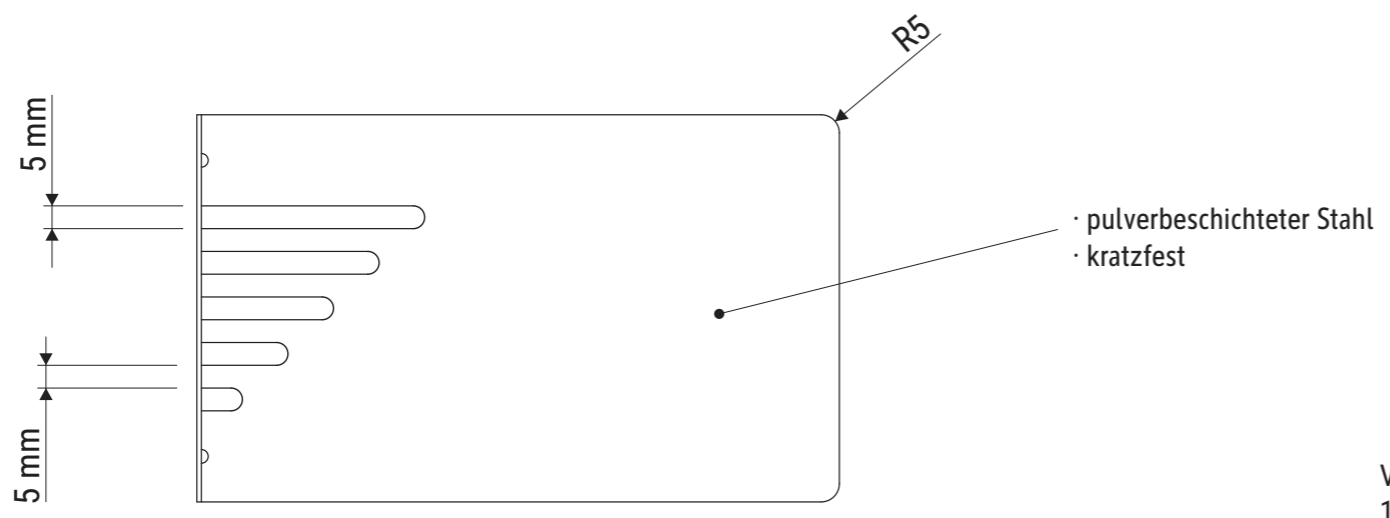

Technisches Datenblatt / Technical Datasheet

Art.-No. 35010

Art.-Nr.: 3501002 Art.-Nr.: 3501082 Art.-Nr.: 3501090 Art.-Nr.: 3501095

Abmaße Produkt: **L x B x H** (1 Stck.)
 140 x 85 x 140 mm
 Gewicht kompl.: 0,146 kg

Verp. Abmaße : L x B x H (1 Paar in Folie)
 145 x 100 x 154 mm
 Gewicht kompl.: 0,295 kg