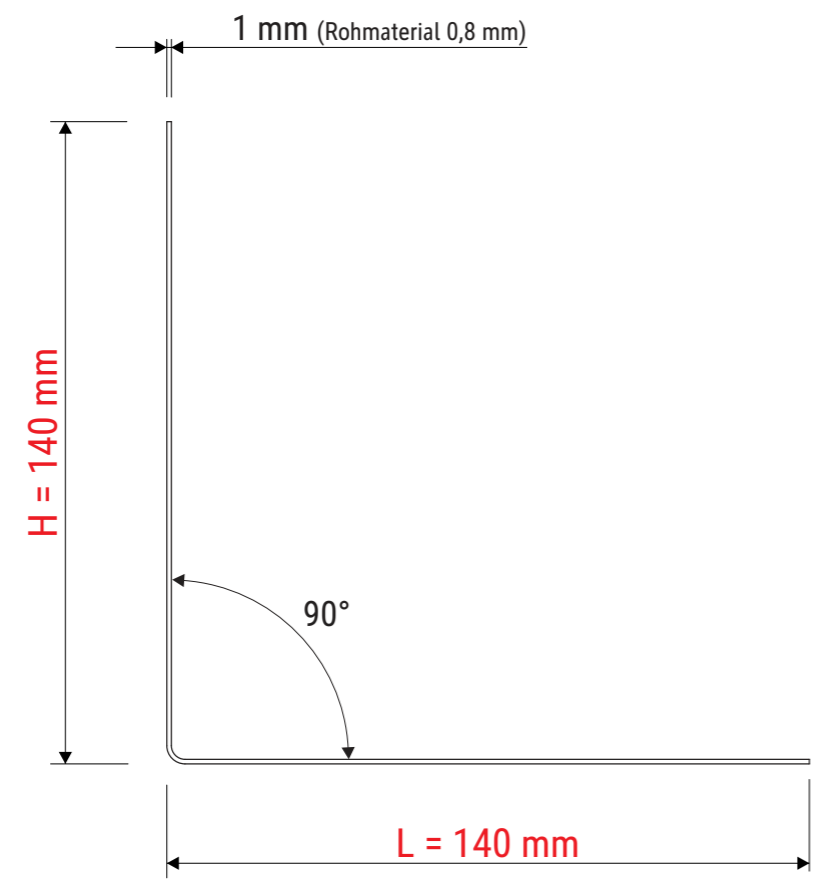

Technisches Datenblatt / Technical Datasheet

Art.-No. 35010

Art.-Nr.: 3501002 Art.-Nr.: 3501082 Art.-Nr.: 3501090 Art.-Nr.: 3501095

Abmaße Produkt: **L x B x H** (1 Stck.)
 140 x 85 x 140 mm
 Gewicht kompl.: 0,146 kg

Verp. Abmaße : L x B x H (1 Paar in Folie)
 145 x 100 x 154 mm
 Gewicht kompl.: 0,295 kg