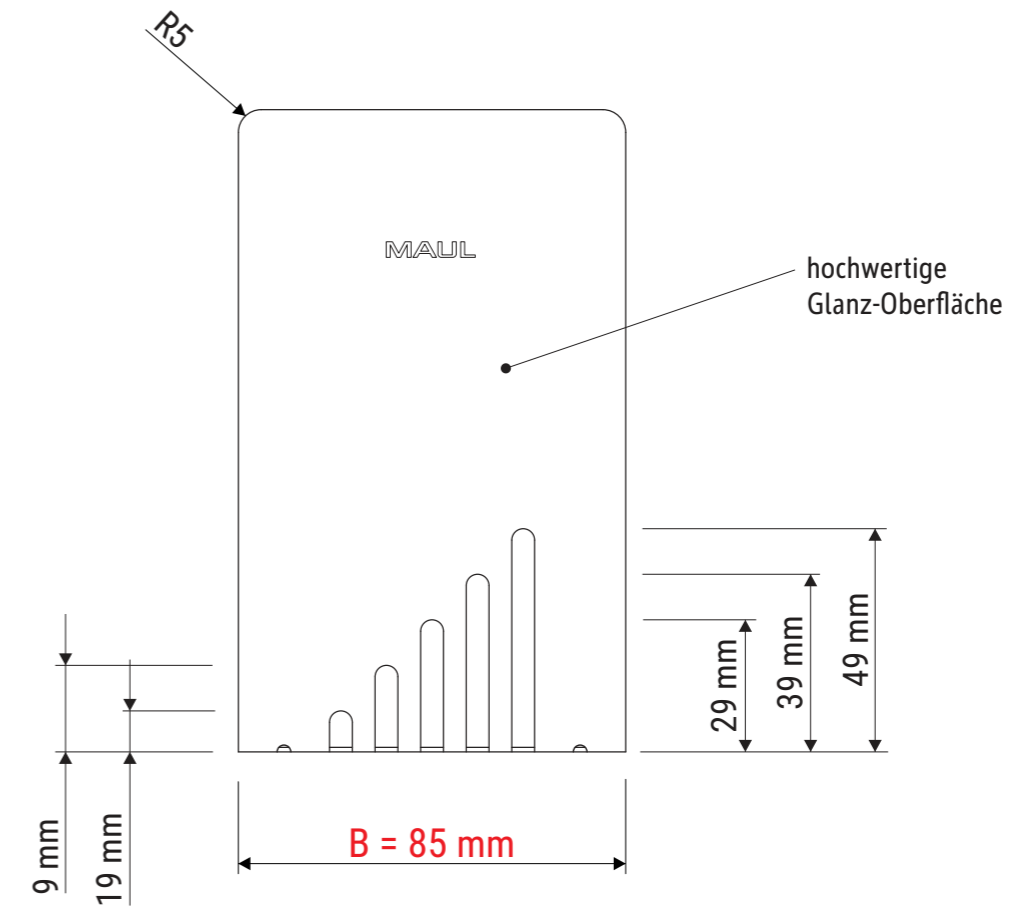

Technisches Datenblatt / Technical Datasheet

Art.-No. 35010

Art.-Nr.: 3501002 Art.-Nr.: 3501082 Art.-Nr.: 3501090 Art.-Nr.: 3501095

Abmaße Produkt: **L x B x H** (1 Stck.)
 140 x 85 x 140 mm
 Gewicht kompl.: 0,146 kg

Verp. Abmaße : L x B x H (1 Paar in Folie)
 145 x 100 x 154 mm
 Gewicht kompl.: 0,295 kg