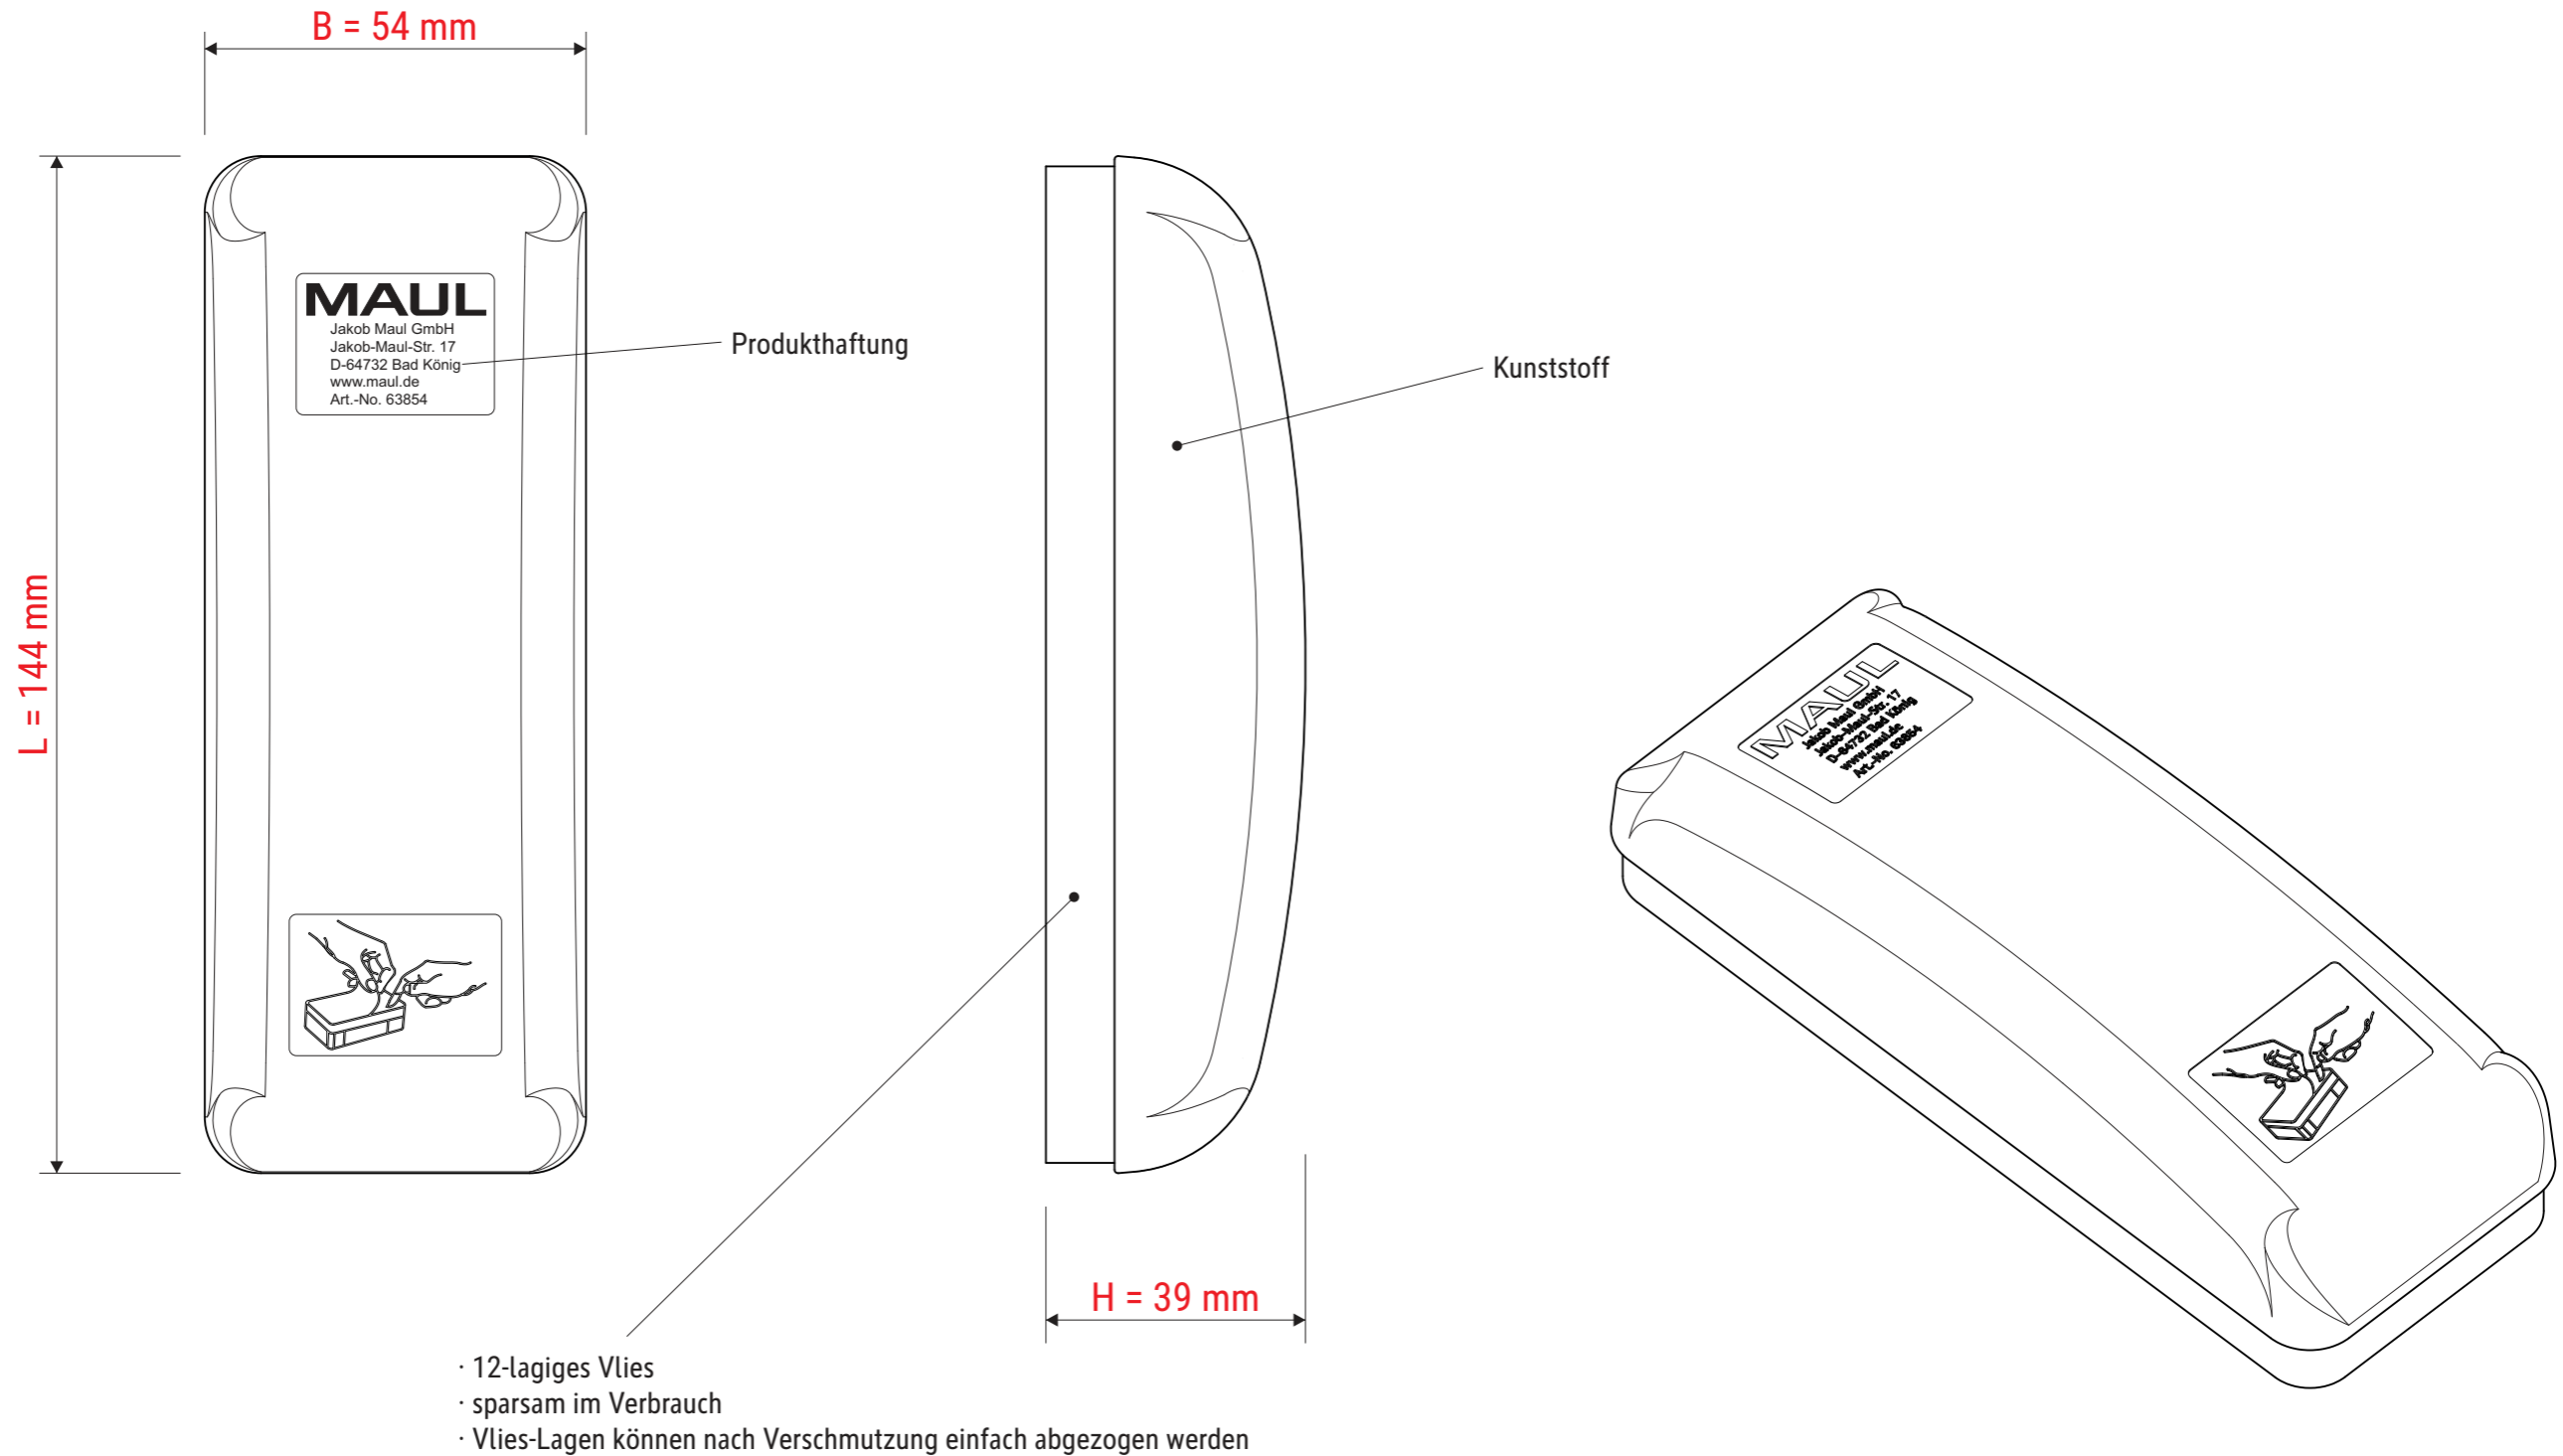

# Technisches Datenblatt / Technical Datasheet

## Art.-No. 63854

Abmaße Produkt:  $L \times B \times H$   
144 x 54 x 39 mm  
Gewicht kompl.: 0,064 kg

Verp. Abmaße :  $L \times B \times H$  (1 Stck. im Folienbeutel mit Kopfkarte)  
230 x 90 x 39 mm  
Gewicht kompl.: 0,071 kg