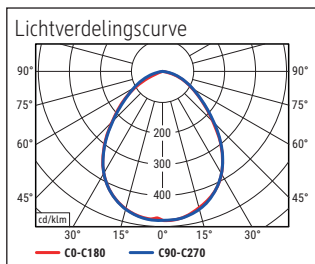

Bureaulamp LED MAULspace, dimbaar

- **Dimbare bureaulamp met een overtuigende prijs-/kwaliteitsverhouding**
- **Bijzonder designelement wordt gevormd door de licht gewolven armen**
- **Uiterst economisch: moderne led-techniek**
- **Stabiele, fijngevormde arm van geanodiseerd aluminium**
- **Technisch veiligheidsconcept Made by MAUL**
- Dimmer via touchpad met 5 standen aan lampenvoet
- Diffusor zorgt voor minder schaduwwerking
- Vervanging van lichtbron en voorschakelapparatuur mogelijk
- Recyclebare verpakking