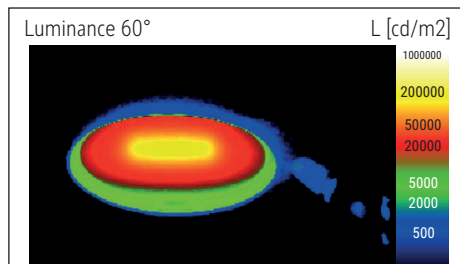

LED desk lamp MAULspace, dimmable

- **Affordable, dimmable model**
- **Special design element: Slightly convex arm shape**
- **Extremely economical: Latest LED technology**
- **Very energy efficient**
- **Sturdy: Arm with delicate appearance made of anodised aluminium**
- **5-level dimmer with touch field control on the lamp base**
- **Technical safety concept Made by MAUL**
- Convenient: Diffuser for reduction of shades
- Light source and operating device replaceable
- Recyclable packaging