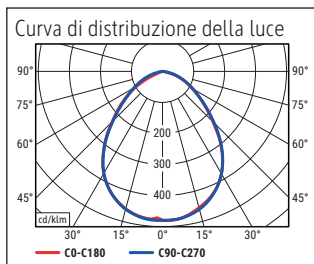

Lampada a LED da scrivania MAULspace, dimmerabile

- **Modello dimmerabile a prezzo interessante**
- **Elemento di design particolare: bracci a forma leggermente convessa**
- **Consumo energetico estremamente basso: LED di ultima generazione**
- **Stabile: bracci di design filigrano in alluminio anodizzato**
- **Dimmer a sfioramento a 5 posizioni situato sulla base**
- **Concetto di sicurezza tecnica Made by MAUL**
- Pratico: diffusore per una minima proiezione d'ombra
- Sorgente luminosa e alimentatore sostituibili
- Confezione riciclabile