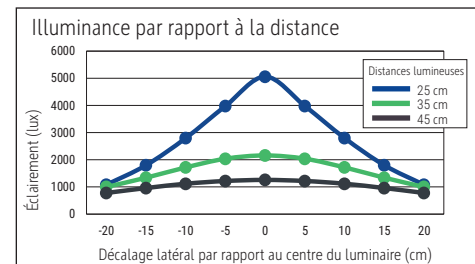

Luminaire de bureau LED MAULspace, réglable

- **Modèle à intensité réglable et au prix attrayant**
- **Élément de design particulier : bras de forme légèrement convexe**
- **Très économique : technologie LED moderne**
- **Efficacité énergétique élevée**
- **Stable : bras filigrane en aluminium anodisé**
- **Intensité réglable sur 5 niveaux par zone tactile sur le socle du luminaire**
- **Concept de sécurité technique signé MAUL**
- Agréable : diffuseur pour réduire les ombres
- Source lumineuse et appareil de commande remplaçables
- Emballage recyclable