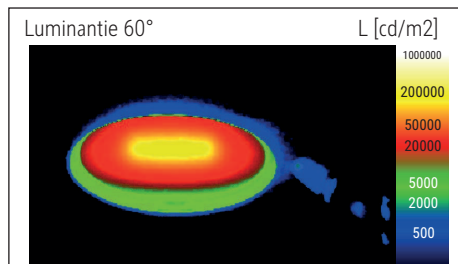

Bureaulamp LED MAULspace, dimbaar

- **Dimbare bureaulamp met een overtuigende prijs-/kwaliteitsverhouding**
- **Bijzonder designelement wordt gevormd door de licht gewolven armen**
- **Uiterst economisch: moderne led-techniek**
- **Stabiele, fijngevormde arm van geanodiseerd aluminium**
- **Technisch veiligheidsconcept Made by MAUL**
- Dimmer via touchpad met 5 standen aan lampenvoet
- Diffusor zorgt voor minder schaduwwerking
- Vervanging van lichtbron en voorschakelapparatuur mogelijk
- Recyclebare verpakking