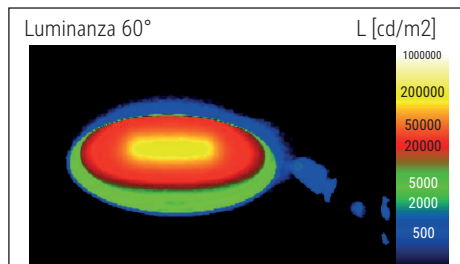

Lampada a LED da scrivania MAULspace, dimmerabile

- **Modello dimmerabile a prezzo interessante**
- **Elemento di design particolare: bracci a forma leggermente convessa**
- **Consumo energetico estremamente basso: LED di ultima generazione**
- **Stabile: bracci di design filigrano in alluminio anodizzato**
- **Dimmer a sfioramento a 5 posizioni situato sulla base**
- **Concetto di sicurezza tecnica Made by MAUL**
- Pratico: diffusore per una minima proiezione d'ombra
- Sorgente luminosa e alimentatore sostituibili
- Confezione riciclabile