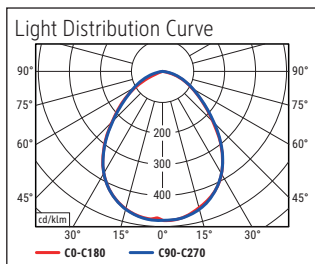

LED desk lamp MAULspace, dimmable

- **Affordable, dimmable model**
- **Special design element: Slightly convex arm shape**
- **Extremely economical: Latest LED technology**
- **Very energy efficient**
- **Sturdy: Arm with delicate appearance made of anodised aluminium**
- **5-level dimmer with touch field control on the lamp base**
- **Technical safety concept Made by MAUL**
- Convenient: Diffuser for reduction of shades
- Light source and operating device replaceable
- Recyclable packaging