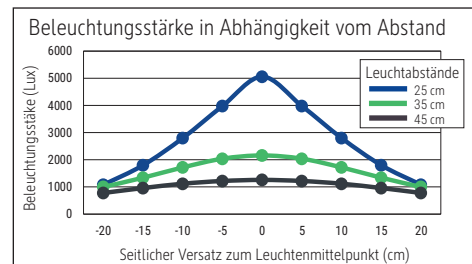

LED-Tischleuchte MAULspace, dimmbar

- **Preisattraktives dimmbares Modell**
- **Besonderes Designelement: Leicht konvex geformte Arme**
- **Extrem sparsam: Moderne LED-Technik**
- **Hohe Energie-Effizienz**
- **Stabil: Arm in filigraner Optik aus eloxiertem Aluminium**
- **5-Stufen-Dimmer mit Touchfeld-Bedienung am Leuchtenfuß**
- **Technisches Sicherheitskonzept Made by MAUL**
- Praktisch: Diffusor für geringen Schattenwurf
- Austausch Lichtquelle und Betriebsgerät möglich
- Verpackung recycelbar

Beleuchtungsstärke Leuchte: 2.160 Lux bei 35 cm Abstand
 Farbtemperatur (je Lichtquelle): 4.000 Kelvin (neutralweiß)
 Anzahl Lichtquellen: 1
 Energieeffizienzklasse (je Lichtquelle): E (Spektrum A bis G)
 Gewichteter Energieverbrauch (je Lichtquelle): 6 kWh/1000 h
 Lebensdauer L70B50 (je Lichtquelle): 20.000 h
 Nutzlichtstrom (je Lichtquelle): 691 Lumen
 Fuß: Standfuß
 Material: Kopf: Kunststoff - Arm: Aluminium (eloxiert) - Standfuß: Kunststoff -
 Fuß: Beschwerungseinlage, schreibschonende Unterlage
 Maße: Höhe: 48,5 cm - Kopf: 12.7 x 10.8 cm - Arm: Länge unten 40 cm, Länge
 oben 40 cm - Fuß: 21 x 16.5 cm
 Bewegung: Kopf: Neigbar, Drehbar - Arm: Neigbar
 Position Schalter: Leuchtenfuß

Illuminance of the : 2.160 lux illuminance at 35 cm distance
 Colour temperature per light source: 4.000 Kelvin (neutral white)
 Number of light sources: 1
 Energy efficiency class per light source: E (spectrum A to G)
 Weighted energy consumption per light source: 6 kWh/1000 h
 Service life L70B50 per light source: 20.000 h
 Useful luminous flux per light source: 691 Lumen
 Base: base
 Material: Head: plastic - Arm: anodised aluminium - Foot: plastic - Base: weight inlay, desk protection pad
 Dimensions: Height: 48,5 cm - Head: 12.7 x 10.8 cm - Arm: lower arm length 40 cm, upper arm length 40 cm - Base: 21 x 16.5 cm
 Movement: Head: inclinable, rotatable - Arm: inclinable
 Position of the switch: Base