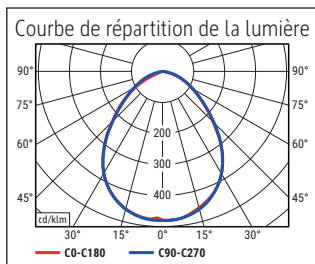

Luminaire de bureau LED MAULspace, réglable

- **Modèle à intensité réglable et au prix attrayant**
- **Élément de design particulier : bras de forme légèrement convexe**
- **Très économique : technologie LED moderne**
- **Efficacité énergétique élevée**
- **Stable : bras filigrane en aluminium anodisé**
- **Intensité réglable sur 5 niveaux par zone tactile sur le socle du luminaire**
- **Concept de sécurité technique signé MAUL**
- Agréable : diffuseur pour réduire les ombres
- Source lumineuse et appareil de commande remplaçables
- Emballage recyclable