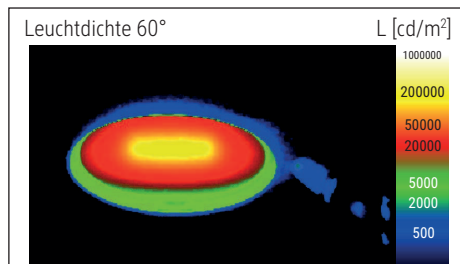

LED-Tischleuchte MAULspace, dimmbar

- **Preisattraktives dimmbares Modell**
- **Besonderes Designelement: Leicht konvex geformte Arme**
- **Extrem sparsam: Moderne LED-Technik**
- **Hohe Energie-Effizienz**
- **Stabil: Arm in filigraner Optik aus eloxiertem Aluminium**
- **5-Stufen-Dimmer mit Touchfeld-Bedienung am Leuchtenfuß**
- **Technisches Sicherheitskonzept Made by MAUL**
- Praktisch: Diffusor für geringen Schattenwurf
- Austausch Lichtquelle und Betriebsgerät möglich
- Verpackung recycelbar

Beleuchtungsstärke Leuchte: 2.160 Lux bei 35 cm Abstand
 Farbtemperatur (je Lichtquelle): 4.000 Kelvin (neutralweiß)
 Anzahl Lichtquellen: 1
 Energieeffizienzklasse (je Lichtquelle): E (Spektrum A bis G)
 Gewichteter Energieverbrauch (je Lichtquelle): 6 kWh/1000 h
 Lebensdauer L70B50 (je Lichtquelle): 20.000 h
 Nutzlichtstrom (je Lichtquelle): 691 Lumen
 Fuß: Standfuß
 Material: Kopf: Kunststoff - Arm: Aluminium (eloxiert) - Standfuß: Kunststoff -
 Fuß: Beschwerungseinlage, schreibschonende Unterlage
 Maße: Höhe: 48,5 cm - Kopf: 12.7 x 10.8 cm - Arm: Länge unten 40 cm, Länge
 oben 40 cm - Fuß: 21 x 16.5 cm
 Bewegung: Kopf: Neigbar, Drehbar - Arm: Neigbar
 Position Schalter: Leuchtenfuß

Illuminance of the : 2.160 lux illuminance at 35 cm distance
 Colour temperature per light source: 4.000 Kelvin (neutral white)
 Number of light sources: 1
 Energy efficiency class per light source: E (spectrum A to G)
 Weighted energy consumption per light source: 6 kWh/1000 h
 Service life L70B50 per light source: 20.000 h
 Useful luminous flux per light source: 691 Lumen
 Base: base
 Material: Head: plastic - Arm: anodised aluminium - Foot: plastic - Base: weight inlay, desk protection pad
 Dimensions: Height: 48,5 cm - Head: 12.7 x 10.8 cm - Arm: lower arm length 40 cm, upper arm length 40 cm - Base: 21 x 16.5 cm
 Movement: Head: inclinable, rotatable - Arm: inclinable
 Position of the switch: Base