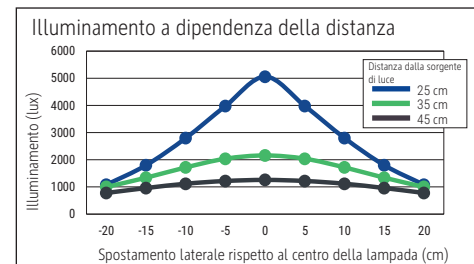

Lampada a LED da scrivania MAULspace, dimmerabile

- **Modello dimmerabile a prezzo interessante**
- **Elemento di design particolare: bracci a forma leggermente convessa**
- **Consumo energetico estremamente basso: LED di ultima generazione**
- **Stabile: bracci di design filigrano in alluminio anodizzato**
- **Dimmer a sfioramento a 5 posizioni situato sulla base**
- **Concetto di sicurezza tecnica Made by MAUL**
- Pratico: diffusore per una minima proiezione d'ombra
- Sorgente luminosa e alimentatore sostituibili
- Confezione riciclabile