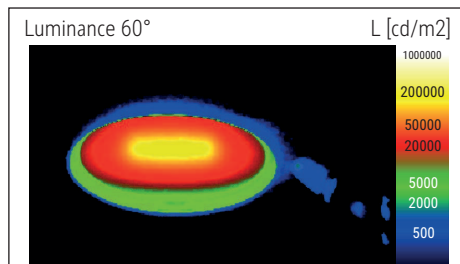

Luminaire de bureau LED MAULspace, réglable

- **Modèle à intensité réglable et au prix attrayant**
- **Élément de design particulier : bras de forme légèrement convexe**
- **Très économique : technologie LED moderne**
- **Efficacité énergétique élevée**
- **Stable : bras filigrane en aluminium anodisé**
- **Intensité réglable sur 5 niveaux par zone tactile sur le socle du luminaire**
- **Concept de sécurité technique signé MAUL**
- Agréable : diffuseur pour réduire les ombres
- Source lumineuse et appareil de commande remplaçables
- Emballage recyclable