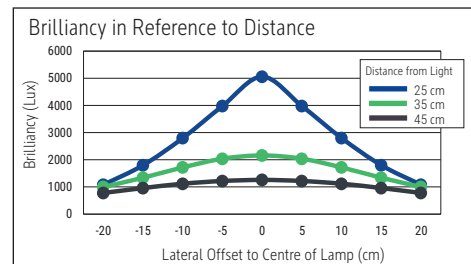

LED desk lamp MAULspace, dimmable

- **Affordable, dimmable model**
- **Special design element: Slightly convex arm shape**
- **Extremely economical: Latest LED technology**
- **Very energy efficient**
- **Sturdy: Arm with delicate appearance made of anodised aluminium**
- **5-level dimmer with touch field control on the lamp base**
- **Technical safety concept Made by MAUL**
- Convenient: Diffuser for reduction of shades
- Light source and operating device replaceable
- Recyclable packaging