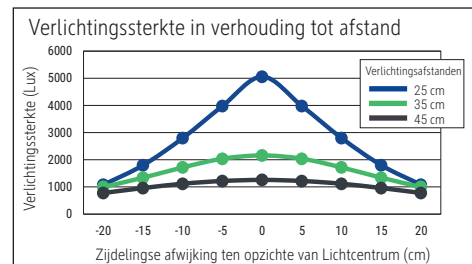

Bureaulamp LED MAULspace, dimbaar

- **Dimbare bureaulamp met een overtuigende prijs-/kwaliteitsverhouding**
- **Bijzonder designelement wordt gevormd door de licht gewolven armen**
- **Uiterst economisch: moderne led-techniek**
- **Stabiele, fijngevormde arm van geanodiseerd aluminium**
- **Technisch veiligheidsconcept Made by MAUL**
- Dimmer via touchpad met 5 standen aan lampenvoet
- Diffusor zorgt voor minder schaduwwerking
- Vervanging van lichtbron en voorschakelapparatuur mogelijk
- Recyclebare verpakking