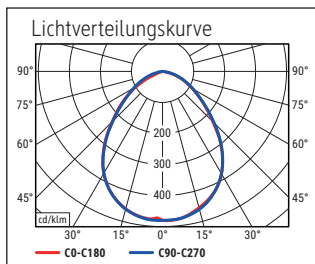

LED-Tischleuchte MAULspace, dimmbar

- **Preisattraktives dimmbares Modell**
- **Besonderes Designelement: Leicht konvex geformte Arme**
- **Extrem sparsam: Moderne LED-Technik**
- **Hohe Energie-Effizienz**
- **Stabil: Arm in filigraner Optik aus eloxiertem Aluminium**
- **5-Stufen-Dimmer mit Touchfeld-Bedienung am Leuchtenfuß**
- **Technisches Sicherheitskonzept Made by MAUL**
- Praktisch: Diffusor für geringen Schattenwurf
- Austausch Lichtquelle und Betriebsgerät möglich
- Verpackung recycelbar