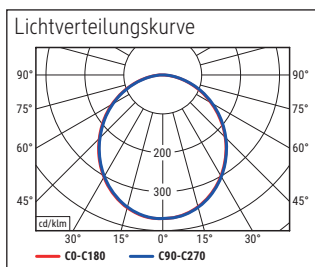

- **Die fröhliche Tischleuchte in neuer Trendfarbe**
- **Cool: Matte Oberfläche**
- **Extrem sparsam: Moderne LED-Technik, hohe Energie-Effizienz**
- **Klein, aber oho: Gut geeignet für kleine Arbeitsflächen, dabei hohe Lichtleistung**
- **Arm mit Flexbereich zur Einstellung des Leuchtwinkels**
- **Stabil: Fuß und Kopf aus stabilem Kunststoff, Arm aus Metall mit gummierter Oberfläche**
- **Technisches Sicherheitskonzept Made by MAUL**

- Kompakte Form: Platzsparend und handlich, für den Schüler-Schreibtisch
- Praktisch: Diffusor für geringen Schattenwurf
- Austausch Lichtquelle und Betriebsgerät möglich
- Verpackung recycelbar

Beleuchtungsstärke Leuchte:	1.880 Lux bei 33 cm Abstand
Farbtemperatur (je Lichtquelle):	3.000 Kelvin (warmweiß)
Anzahl Lichtquellen:	1
Energieeffizienzklasse (je Lichtquelle):	D (Spektrum A bis G)
Gewichteter Energieverbrauch (je Lichtquelle):	5 kWh/1000 h
Lebensdauer L70B50 (je Lichtquelle):	15.000 h
Nutzlichtstrom (je Lichtquelle):	769 Lumen
Fuß:	Standfuß
Material:	Kopf: Kunststoff - Arm: Metall, Gummi - Standfuß: Kunststoff - Fuß: Beschwerungseinlage
Maße:	Höhe: 33,5 cm - Kopf: Ø 11,8 x 1,35 cm - Arm: Länge unten 35,8 cm - Fuß: Ø 13,7 cm
Bewegung:	Kopf: Neigbar, Drehbar - Arm: Neigbar, Drehbar
Position Schalter:	Leuchtenkopf

- Garantie: 2 Jahre