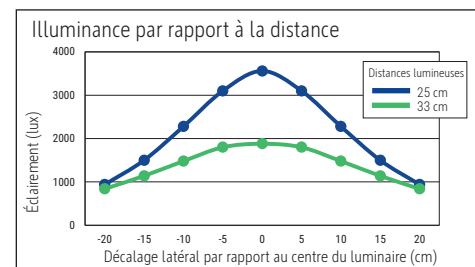

- **Le luminaire de bureau joyeux en les dernières couleurs tendance**
- **Sophistiquée : surface mate**
- **Très économique : technologie LED moderne, efficace du point de vue énergétique**
- **Petit mais performant : pour un bon éclairage de petites surfaces de travail avec une haute luminosité**
- **Bras à zone flexible pour régler l'angle d'éclairage**
- **Socle et tête en matière plastique solide, bras gommé en métal**
- **Concept technique de sécurité signé MAUL**
- Forme compacte : peu encombrant et maniable, également idéal pour le bureau d'écolier
- Agréable : diffuseur pour réduire les ombres
- Source lumineuse et appareil de commande remplaçables
- Emballage recyclable

Éclairage du luminaire:	1.880 lux à 33 cm de distance
Température de couleur par source lum:	3.000 Kelvin (blanc chaud)
Nombre de sources lumineuses:	1
Classe énergétique par source lum:	D (spectre A à G)
Consommation pondérée par source lum:	5 kWh/1000 h
Durée de vie L70B50 par source lum:	15.000 h
Flux lumineux utile par source lum:	769 Lumen
Support:	socle
Matériau:	Tête : Plastique - Bras : métal, Gommée - Socle : Plastique - Support : ballast
Dimensions:	Hauteur : 33,5 cm - Tête : Ø 11.8 x 1.35 cm - Bras : bras inférieur de 35,8 cm - Support : Ø 13.7 cm
Mouvement:	Tête : inclinable, orientable - Bras : inclinable, orientable
Positionnement du commutateur:	Tête du luminaire

- Garantie: 2 ans