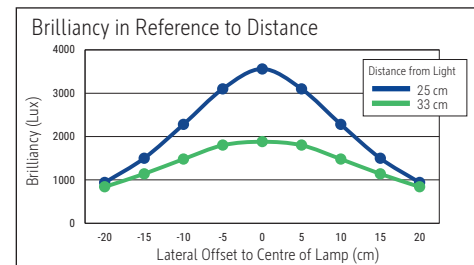

- Joyful desk lamp in the latest colour trends
- Cool: Matt surface
- Extremely low consumption: Latest LED technology, high energy efficiency
- Small but strong: Very suitable for small working areas, high luminous intensity
- Sturdy flex-arm for adjustment of the angle
- Base and head made of strong plastic material, rubber-coated metal arm
- Technical safety concept Made by MAUL
- Compact shape: Space-saving and handy, ideal for student desks
- Convenient: Diffuser for reduction of shades
- Light source and operating device replaceable
- Recyclable packaging

Illuminance of the :	1.880 lux illuminance at 33 cm distance
Colour temperature per light source:	3.000 Kelvin (warm white)
Number of light sources:	1
Energy efficiency class per light source:	D (spectrum A to G)
Weighted energy consumption per light source:	5 kWh/1000 h
Service life L70B50 per light source:	15.000 h
Useful luminous flux per light source:	769 Lumen
Base:	base
Material:	Head: plastic - Arm: metal, Rubber - Foot: plastic - Base: weight inlay
Dimensions:	Height: 33,5 cm - Head: Ø 11.8 x 1.35 cm - Arm: lower arm length 35,8 cm - Base: Ø 13.7 cm
Movement:	Head: inclinable, rotatable - Arm: inclinable, rotatable
Position of the switch:	Lamp head

- Guarantee: 2 years