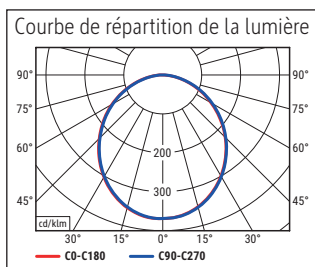

- **Le luminaire de bureau joyeux en les dernières couleurs tendance**
- **Sophistiquée : surface mate**
- **Très économique : technologie LED moderne, efficace du point de vue énergétique**
- **Petit mais performant : pour un bon éclairage de petites surfaces de travail avec une haute luminosité**
- **Bras à zone flexible pour régler l'angle d'éclairage**
- **Socle et tête en matière plastique solide, bras gommé en métal**
- **Concept technique de sécurité signé MAUL**
- Forme compacte : peu encombrant et maniable, également idéal pour le bureau d'écolier
- Agréable : diffuseur pour réduire les ombres
- Source lumineuse et appareil de commande remplaçables
- Emballage recyclable

Éclairage du luminaire:	1.880 lux à 33 cm de distance
Température de couleur par source lum:	3.000 Kelvin (blanc chaud)
Nombre de sources lumineuses:	1
Classe énergétique par source lum:	D (spectre A à G)
Consommation pondérée par source lum:	5 kWh/1000 h
Durée de vie L70B50 par source lum:	15.000 h
Flux lumineux utile par source lum:	769 Lumen
Support:	socle
Matériau:	Tête : Plastique - Bras : métal, Gommée - Socle : Plastique - Support : ballast
Dimensions:	Hauteur : 33,5 cm - Tête : Ø 11.8 x 1.35 cm - Bras : bras inférieur de 35,8 cm - Support : Ø 13.7 cm
Mouvement:	Tête : inclinable, orientable - Bras : inclinable, orientable
Positionnement du commutateur:	Tête du luminaire

- Garantie: 2 ans