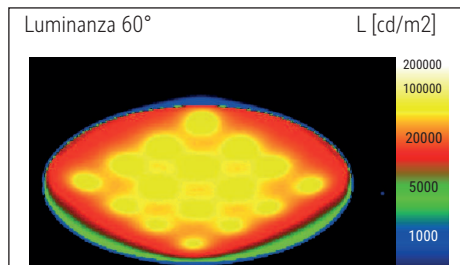

- **Lampada allegra in colori di moda**
- **Cool: superficie a finitura opaca**
- **Consumo energetico estremamente basso: LED di ultima generazione, alta efficienza energetica**
- **Piccola ma potente: adatta per piccole superfici di lavoro e forte flusso luminoso allo stesso tempo**
- **Braccio stabile con sezione flessibile per regolazione dell'angolo d'illuminazione**
- **Base e testa in materiale plastico stabile, braccio con superficie gommata**
- **Concetto di sicurezza tecnica Made by MAUL**
- Forma compatta: poco ingombrante e maneggevole, come accento di colore oppure per scrivanie di studenti
- Pratico: diffusore per una minima proiezione d'ombra
- Sorgente luminosa e alimentatore sostituibili
- Confezione riciclabile

Luminosità della lampada:	1.880 lux a 33 cm di distanza
Temperatura di colore (per sorgente luminosa):	3.000 Kelvin (luce calda)
Numero di sorgenti luminose:	1
Classe di efficienza energetica (per sorgente luminosa):	D (scala da A a G)
Consumo ponderato di energia (per sorgente luminosa):	5 kWh/1000 h
Durata L70B50 (per sorgente luminosa):	15.000 h
Flusso luminoso utile fonte (per sorgente luminosa):	769 Lumen
Base:	con base
Materiale:	Testa: Materiale plastico - Braccio: metallo, Gommata - Piedistallo: Materiale plastico - Base: zavorra interna
Dimensioni:	Altezza: 33,5 cm - Testa: Ø 11.8 x 1.35 cm - Braccio: lunghezza inferiore 35,8 cm - Base: Ø 13.7 cm
Mobilità:	Testa: inclinabile, ruotabile - Braccio: inclinabile, ruotabile
Posizione dell'interruttore:	Testa della lampada

- Garanzia: 2 anni