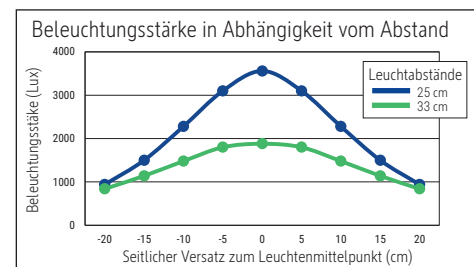

- **Die fröhliche Tischleuchte in neuer Trendfarbe**
- **Cool: Matte Oberfläche**
- **Extrem sparsam: Moderne LED-Technik, hohe Energie-Effizienz**
- **Klein, aber oho: Gut geeignet für kleine Arbeitsflächen, dabei hohe Lichtleistung**
- **Arm mit Flexbereich zur Einstellung des Leuchtwinkels**
- **Stabil: Fuß und Kopf aus stabilem Kunststoff, Arm aus Metall mit gummierter Oberfläche**
- **Technisches Sicherheitskonzept Made by MAUL**

- Kompakte Form: Platzsparend und handlich, für den Schüler-Schreibtisch
- Praktisch: Diffusor für geringen Schattenwurf
- Austausch Lichtquelle und Betriebsgerät möglich
- Verpackung recycelbar

Beleuchtungsstärke Leuchte:	1.880 Lux bei 33 cm Abstand
Farbtemperatur (je Lichtquelle):	3.000 Kelvin (warmweiß)
Anzahl Lichtquellen:	1
Energieeffizienzklasse (je Lichtquelle):	D (Spektrum A bis G)
Gewichteter Energieverbrauch (je Lichtquelle):	5 kWh/1000 h
Lebensdauer L70B50 (je Lichtquelle):	15.000 h
Nutzlichtstrom (je Lichtquelle):	769 Lumen
Fuß:	Standfuß
Material:	Kopf: Kunststoff - Arm: Metall, Gummi - Standfuß: Kunststoff - Fuß: Beschwerungseinlage
Maße:	Höhe: 33,5 cm - Kopf: Ø 11,8 x 1,35 cm - Arm: Länge unten 35,8 cm - Fuß: Ø 13,7 cm
Bewegung:	Kopf: Neigbar, Drehbar - Arm: Neigbar, Drehbar
Position Schalter:	Leuchtenkopf

- Garantie: 2 Jahre