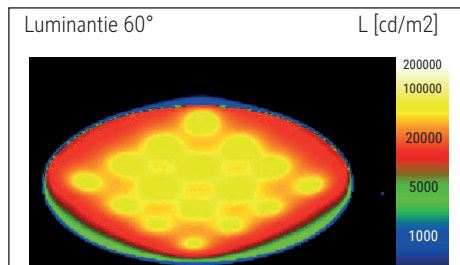

- Voor iedereen die van kleuren houdt, als accentkleur of voor op het kinderbureau
- Stoere uitstraling door het matte oppervlak
- Zeer zuinig door de moderne LED-techniek
- Klijn maar fijn, prima geschikt voor kleine werkoppervlakken, hoge lichtsterkte
- Ruimtebesparend door zijn compacte vorm, handzaam met een zeer goede prijs-/kwaliteitsverhouding
- Technisch veiligheidsconcept made by MAUL

- Stabiele arm met flexibel instelbare lichthoek
- Voet en kop van stabiele kunststof, arm van metaal met rubberen oppervlak
- Diffusor zorgt voor minder schaduwwerking
- Vervanging van lichtbron en voorschakelapparatuur mogelijk
- Recyclebare verpakking

Lichtsterkte lamp:	1.880 lux op 33 cm afstand
Kleurtemperatuur (per lichtbron)	3.000 Kelvin (warm wit)
Aantal lichtbronnen:	1
Energie-efficiëntieklasse (per lichtbron)	D (spectrum A tot G)
Gewogen energieverbruik (per lichtbron)	5 kWh/1000 h
Levensduur L70B50 (per lichtbron)	15.000 h
Nuttige lichtstroom (per lichtbron)	769 Lumen
Voet:	standvoet
Materiaal:	Kop: kunststof - Arm: metaal, rubber - Voet: kunststof - Voet: verzwaringsinzetstuk
Afmetingen:	Hoogte: 33,5 cm - Kop: Ø 11,8 x 1,35 cm - Arm: armlengte onder 35,8 cm - Voet: Ø 13,7 cm
Mobiliteit:	Kop: kantelbaar, draaibaar - Arm: kantelbaar, draaibaar
Schakelaarpositie:	Kop

- garantie: 2 jaar