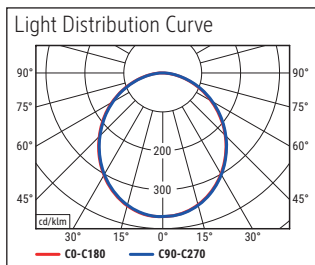

- Joyful desk lamp in the latest colour trends
- Cool: Matt surface
- Extremely low consumption: Latest LED technology, high energy efficiency
- Small but strong: Very suitable for small working areas, high luminous intensity
- Sturdy flex-arm for adjustment of the angle
- Base and head made of strong plastic material, rubber-coated metal arm
- Technical safety concept Made by MAUL
- Compact shape: Space-saving and handy, ideal for student desks
- Convenient: Diffuser for reduction of shades
- Light source and operating device replaceable
- Recyclable packaging

Illuminance of the :	1.880 lux illuminance at 33 cm distance
Colour temperature per light source:	3.000 Kelvin (warm white)
Number of light sources:	1
Energy efficiency class per light source:	D (spectrum A to G)
Weighted energy consumption per light source:	5 kWh/1000 h
Service life L70B50 per light source:	15.000 h
Useful luminous flux per light source:	769 Lumen
Base:	base
Material:	Head: plastic - Arm: metal, Rubber - Foot: plastic - Base: weight inlay
Dimensions:	Height: 33,5 cm - Head: Ø 11.8 x 1.35 cm - Arm: lower arm length 35,8 cm - Base: Ø 13.7 cm
Movement:	Head: inclinable, rotatable - Arm: inclinable, rotatable
Position of the switch:	Lamp head

- Guarantee: 2 years