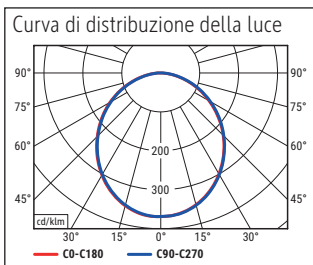

- **Lampada allegra in colori di moda**
- **Cool: superficie a finitura opaca**
- **Consumo energetico estremamente basso: LED di ultima generazione, alta efficienza energetica**
- **Piccola ma potente: adatta per piccole superfici di lavoro e forte flusso luminoso allo stesso tempo**
- **Braccio stabile con sezione flessibile per regolazione dell'angolo d'illuminazione**
- **Base e testa in materiale plastico stabile, braccio con superficie gommata**
- **Concetto di sicurezza tecnica Made by MAUL**
- Forma compatta: poco ingombrante e maneggevole, come accento di colore oppure per scrivanie di studenti
- Pratico: diffusore per una minima proiezione d'ombra
- Sorgente luminosa e alimentatore sostituibili
- Confezione riciclabile

Luminosità della lampada:	1.880 lux a 33 cm di distanza
Temperatura di colore (per sorgente luminosa):	3.000 Kelvin (luce calda)
Numero di sorgenti luminose:	1
Classe di efficienza energetica (per sorgente luminosa):	D (scala da A a G)
Consumo ponderato di energia (per sorgente luminosa):	5 kWh/1000 h
Durata L70B50 (per sorgente luminosa):	15.000 h
Flusso luminoso utile fonte (per sorgente luminosa):	769 Lumen
Base:	con base
Materiale:	Testa: Materiale plastico - Braccio: metallo, Gommata - Piedistallo: Materiale plastico - Base: zavorra interna
Dimensioni:	Altezza: 33,5 cm - Testa: Ø 11.8 x 1.35 cm - Braccio: lunghezza inferiore 35,8 cm - Base: Ø 13.7 cm
Mobilità:	Testa: inclinabile, ruotabile - Braccio: inclinabile, ruotabile
Posizione dell'interruttore:	Testa della lampada

- Garanzia: 2 anni