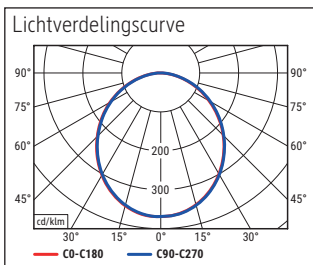

- Voor iedereen die van kleuren houdt, als accentkleur of voor op het kinderbureau
- Stoere uitstraling door het matte oppervlak
- Zeer zuinig door de moderne LED-techniek
- Klijn maar fijn, prima geschikt voor kleine werkoppervlakken, hoge lichtsterkte
- Ruimtebesparend door zijn compacte vorm, handzaam met een zeer goede prijs-/kwaliteitsverhouding
- Technisch veiligheidsconcept made by MAUL

- Stabiele arm met flexibel instelbare lichthoek
- Voet en kop van stabiele kunststof, arm van metaal met rubberen oppervlak
- Diffusor zorgt voor minder schaduwwerking
- Vervanging van lichtbron en voorschakelapparatuur mogelijk
- Recyclebare verpakking

Lichtsterkte lamp:	1.880 lux op 33 cm afstand
Kleurtemperatuur (per lichtbron)	3.000 Kelvin (warm wit)
Aantal lichtbronnen:	1
Energie-efficiëntieklasse (per lichtbron)	D (spectrum A tot G)
Gewogen energieverbruik (per lichtbron)	5 kWh/1000 h
Levensduur L70B50 (per lichtbron)	15.000 h
Nuttige lichtstroom (per lichtbron)	769 Lumen
Voet:	standvoet
Materiaal:	Kop: kunststof - Arm: metaal, rubber - Voet: kunststof - Voet: verzwaringsinzetstuk
Afmetingen:	Hoogte: 33,5 cm - Kop: Ø 11,8 x 1,35 cm - Arm: armlengte onder 35,8 cm - Voet: Ø 13,7 cm
Mobiliteit:	Kop: kantelbaar, draaibaar - Arm: kantelbaar, draaibaar
Schakelaarpositie:	Kop

- garantie: 2 jaar