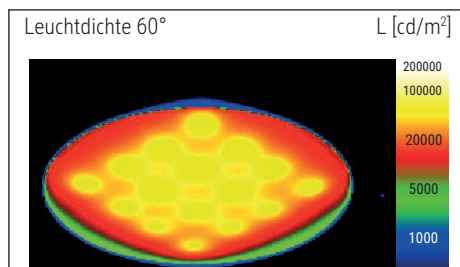

LED-Tischleuchte MAULjoy

COLOUR MY WORK

- **Die fröhliche Tischleuchte in neuer Trendfarbe**
- **Cool: Matte Oberfläche**
- **Extrem sparsam: Moderne LED-Technik, hohe Energie-Effizienz**
- **Klein, aber oho: Gut geeignet für kleine Arbeitsflächen, dabei hohe Lichtleistung**
- **Arm mit Flexbereich zur Einstellung des Leuchtwinkels**
- **Stabil: Fuß und Kopf aus stabilem Kunststoff, Arm aus Metall mit gummierter Oberfläche**
- **Technisches Sicherheitskonzept Made by MAUL**

- Kompakte Form: Platzsparend und handlich, für den Schüler-Schreibtisch
- Praktisch: Diffusor für geringen Schattenwurf
- Austausch Lichtquelle und Betriebsgerät möglich
- Verpackung recycelbar

Beleuchtungsstärke Leuchte:	1.880 Lux bei 33 cm Abstand
Farbtemperatur (je Lichtquelle):	3.000 Kelvin (warmweiß)
Anzahl Lichtquellen:	1
Energieeffizienzklasse (je Lichtquelle):	D (Spektrum A bis G)
Gewichteter Energieverbrauch (je Lichtquelle):	5 kWh/1000 h
Lebensdauer L70B50 (je Lichtquelle):	15.000 h
Nutzlichtstrom (je Lichtquelle):	769 Lumen
Fuß:	Standfuß
Material:	Kopf: Kunststoff - Arm: Metall, Gummi - Standfuß: Kunststoff - Fuß: Beschwerungseinlage
Maße:	Höhe: 33,5 cm - Kopf: Ø 11,8 x 1,35 cm - Arm: Länge unten 35,8 cm - Fuß: Ø 13,7 cm
Bewegung:	Kopf: Neigbar, Drehbar - Arm: Neigbar, Drehbar
Position Schalter:	Leuchtenkopf

Illuminance of the :	1.880 lux illuminance at 33 cm distance
Colour temperature per light source:	3.000 Kelvin (warm white)
Number of light sources:	1
Energy efficiency class per light source:	D (spectrum A to G)
Weighted energy consumption per light source:	5 kWh/1000 h
Service life L70B50 per light source:	15.000 h
Useful luminous flux per light source:	769 Lumen
Base:	base
Material:	Head: plastic - Arm: metal, Rubber - Foot: plastic - Base: weight inlay
Dimensions:	Height: 33,5 cm - Head: Ø 11.8 x 1.35 cm - Arm: lower arm length 35,8 cm - Base: Ø 13.7 cm
Movement:	Head: inclinable, rotatable - Arm: inclinable, rotatable
Position of the switch:	Lamp head