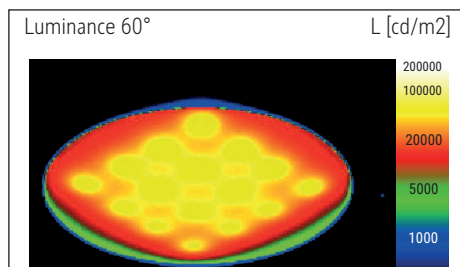

- **Le luminaire de bureau joyeux en les dernières couleurs tendance**
- **Sophistiquée : surface mate**
- **Très économique : technologie LED moderne, efficace du point de vue énergétique**
- **Petit mais performant : pour un bon éclairage de petites surfaces de travail avec une haute luminosité**
- **Bras à zone flexible pour régler l'angle d'éclairage**
- **Socle et tête en matière plastique solide, bras gommé en métal**
- **Concept technique de sécurité signé MAUL**
- Forme compacte : peu encombrant et maniable, également idéal pour le bureau d'écolier
- Agréable : diffuseur pour réduire les ombres
- Source lumineuse et appareil de commande remplaçables
- Emballage recyclable

Éclairage du luminaire:	1.880 lux à 33 cm de distance
Température de couleur par source lum:	3.000 Kelvin (blanc chaud)
Nombre de sources lumineuses:	1
Classe énergétique par source lum:	D (spectre A à G)
Consommation pondérée par source lum:	5 kWh/1000 h
Durée de vie L70B50 par source lum:	15.000 h
Flux lumineux utile par source lum:	769 Lumen
Support:	socle
Matériau:	Tête : Plastique - Bras : métal, Gommée - Socle : Plastique - Support : ballast
Dimensions:	Hauteur : 33,5 cm - Tête : Ø 11.8 x 1.35 cm - Bras : bras inférieur de 35,8 cm - Support : Ø 13.7 cm
Mouvement:	Tête : inclinable, orientable - Bras : inclinable, orientable
Positionnement du commutateur:	Tête du luminaire

- Garantie: 2 ans