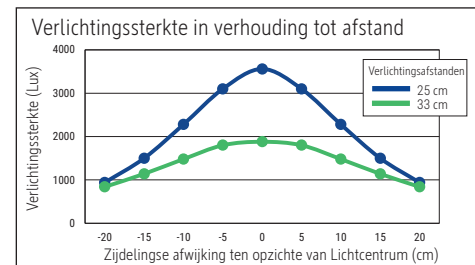

- Voor iedereen die van kleuren houdt, als accentkleur of voor op het kinderbureau
- Stoere uitstraling door het matte oppervlak
- Zeer zuinig door de moderne LED-techniek
- Klijn maar fijn, prima geschikt voor kleine werkoppervlakken, hoge lichtsterkte
- Ruimtebesparend door zijn compacte vorm, handzaam met een zeer goede prijs-/kwaliteitsverhouding
- Technisch veiligheidsconcept made by MAUL

- Stabiele arm met flexibel instelbare lichthoek
- Voet en kop van stabiele kunststof, arm van metaal met rubberen oppervlak
- Diffusor zorgt voor minder schaduwwerking
- Vervanging van lichtbron en voorschakelapparatuur mogelijk
- Recyclebare verpakking

Lichtsterkte lamp:	1.880 lux op 33 cm afstand
Kleurtemperatuur (per lichtbron)	3.000 Kelvin (warm wit)
Aantal lichtbronnen:	1
Energie-efficiëntieklasse (per lichtbron)	D (spectrum A tot G)
Gewogen energieverbruik (per lichtbron)	5 kWh/1000 h
Levensduur L70B50 (per lichtbron)	15.000 h
Nuttige lichtstroom (per lichtbron)	769 Lumen
Voet:	standvoet
Materiaal:	Kop: kunststof - Arm: metaal, rubber - Voet: kunststof - Voet: verzwaringsinzetstuk
Afmetingen:	Hoogte: 33,5 cm - Kop: Ø 11,8 x 1,35 cm - Arm: armlengte onder 35,8 cm - Voet: Ø 13,7 cm
Mobiliteit:	Kop: kantelbaar, draaibaar - Arm: kantelbaar, draaibaar
Schakelaarpositie:	Kop

- garantie: 2 jaar