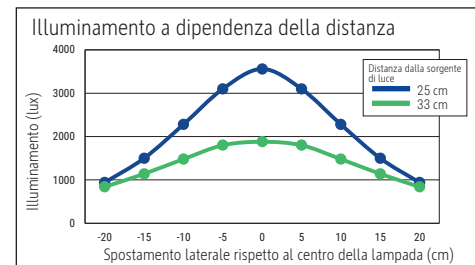

- **Lampada allegra in colori di moda**
- **Cool: superficie a finitura opaca**
- **Consumo energetico estremamente basso: LED di ultima generazione, alta efficienza energetica**
- **Piccola ma potente: adatta per piccole superfici di lavoro e forte flusso luminoso allo stesso tempo**
- **Braccio stabile con sezione flessibile per regolazione dell'angolo d'illuminazione**
- **Base e testa in materiale plastico stabile, braccio con superficie gommata**
- **Concetto di sicurezza tecnica Made by MAUL**
- Forma compatta: poco ingombrante e maneggevole, come accento di colore oppure per scrivanie di studenti
- Pratico: diffusore per una minima proiezione d'ombra
- Sorgente luminosa e alimentatore sostituibili
- Confezione riciclabile

Luminosità della lampada:	1.880 lux a 33 cm di distanza
Temperatura di colore (per sorgente luminosa):	3.000 Kelvin (luce calda)
Numero di sorgenti luminose:	1
Classe di efficienza energetica (per sorgente luminosa):	D (scala da A a G)
Consumo ponderato di energia (per sorgente luminosa):	5 kWh/1000 h
Durata L70B50 (per sorgente luminosa):	15.000 h
Flusso luminoso utile fonte (per sorgente luminosa):	769 Lumen
Base:	con base
Materiale:	Testa: Materiale plastico - Braccio: metallo, Gommata - Piedistallo: Materiale plastico - Base: zavorra interna
Dimensioni:	Altezza: 33,5 cm - Testa: Ø 11.8 x 1.35 cm - Braccio: lunghezza inferiore 35,8 cm - Base: Ø 13.7 cm
Mobilità:	Testa: inclinabile, ruotabile - Braccio: inclinabile, ruotabile
Posizione dell'interruttore:	Testa della lampada

- Garanzia: 2 anni