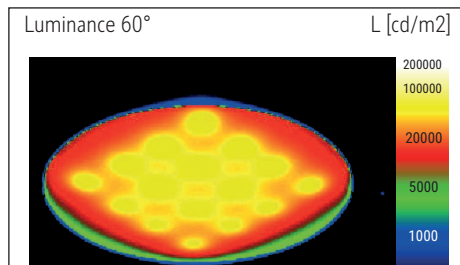

- Joyful desk lamp in the latest colour trends
- Cool: Matt surface
- Extremely low consumption: Latest LED technology, high energy efficiency
- Small but strong: Very suitable for small working areas, high luminous intensity
- Sturdy flex-arm for adjustment of the angle
- Base and head made of strong plastic material, rubber-coated metal arm
- Technical safety concept Made by MAUL
- Compact shape: Space-saving and handy, ideal for student desks
- Convenient: Diffuser for reduction of shades
- Light source and operating device replaceable
- Recyclable packaging

Illuminance of the :	1.880 lux illuminance at 33 cm distance
Colour temperature per light source:	3.000 Kelvin (warm white)
Number of light sources:	1
Energy efficiency class per light source:	D (spectrum A to G)
Weighted energy consumption per light source:	5 kWh/1000 h
Service life L70B50 per light source:	15.000 h
Useful luminous flux per light source:	769 Lumen
Base:	base
Material:	Head: plastic - Arm: metal, Rubber - Foot: plastic - Base: weight inlay
Dimensions:	Height: 33,5 cm - Head: Ø 11.8 x 1.35 cm - Arm: lower arm length 35,8 cm - Base: Ø 13.7 cm
Movement:	Head: inclinable, rotatable - Arm: inclinable, rotatable
Position of the switch:	Lamp head

- Guarantee: 2 years