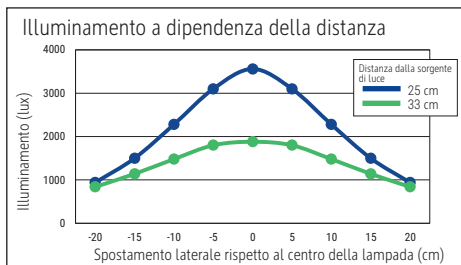

- **Lampada allegra in colori di moda**
- **Cool: superficie a finitura opaca**
- **Consumo energetico estremamente basso: LED di ultima generazione, alta efficienza energetica**
- **Piccola ma potente: adatta per piccole superfici di lavoro e forte flusso luminoso allo stesso tempo**
- **Braccio stabile con sezione flessibile per regolazione dell'angolo d'illuminazione**
- **Base e testa in materiale plastico stabile, braccio con superficie gommata**
- **Concetto di sicurezza tecnica Made by MAUL**
- Forma compatta: poco ingombrante e maneggevole, come accento di colore oppure per scrivanie di studenti
- Pratico: diffusore per una minima proiezione d'ombra
- Grado di protezione IP20
- Sorgente luminosa e alimentatore sostituibili
- Confezione riciclabile

Luminosità della lampada:	1.880 lux a 33 cm di distanza
Temperatura di colore (per sorgente luminosa):	3.000 Kelvin (luce calda)
Numero di sorgenti luminose:	1
Classe di efficienza energetica (per sorgente luminosa):	D (scala da A a G)
Consumo ponderato di energia (per sorgente luminosa):	5 kWh/1000 h
Durata L70B50 (per sorgente luminosa):	15.000 h
Flusso luminoso utile fonte (per sorgente luminosa):	769 lm
Base:	con base
Materiale:	Testa: Materiale plastico - Braccio: metallo, Gommata - Piedistallo: Materiale plastico - Base: zavorra interna
Dimensioni:	Altezza: 33,5 cm - Testa: Ø 11.8 x 1.35 cm - Braccio: lunghezza inferiore 35,8 cm - Base: Ø 13.7 cm
Mobilità:	Testa: inclinabile, ruotabile - Braccio: inclinabile, ruotabile
Posizione dell'interruttore:	Testa della lampada

- Garanzia: 2 anni