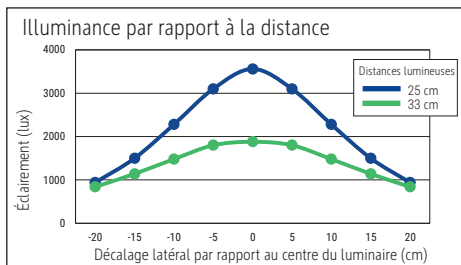

- **Le luminaire de bureau joyeux dans les dernières couleurs tendance**
- **Sophistiquée : surface mate**
- **Très économique : technologie LED moderne, efficace du point de vue énergétique**
- **Petit mais performant : pour un bon éclairage de petites surfaces de travail avec une haute luminosité**
- **Bras à zone flexible pour régler l'angle d'éclairage**
- **Socle et tête en matière plastique solide, bras gommé en métal**
- **Concept technique de sécurité signé MAUL**
- Forme compacte : peu encombrant et maniable, également idéal pour le bureau d'écolier
- Agréable : diffuseur pour réduire les ombres
- Indice de protection IP20
- Source lumineuse et appareil de commande remplaçables
- Emballage recyclable

Éclairage du luminaire:	1.880 lux à 33 cm de distance
Température de couleur par source lum:	3.000 Kelvin (blanc chaud)
Nombre de sources lumineuses:	1
Classe énergétique par source lum:	D (spectre A à G)
Consommation pondérée par source lum:	5 kWh/1000 h
Durée de vie L70B50 par source lum:	15.000 h
Flux lumineux utile par source lum:	769 lm
Support:	socle
Matériau:	Tête : Plastique - Bras : métal, Gommée - Socle : Plastique - Support : ballast
Dimensions:	Hauteur : 33,5 cm - Tête : Ø 11.8 x 1.35 cm - Bras : bras inférieur de 35,8 cm - Support : Ø 13.7 cm
Mouvement:	Tête : inclinable, orientable - Bras : inclinable, orientable
Positionnement du commutateur:	Tête du luminaire

- Garantie: 2 ans