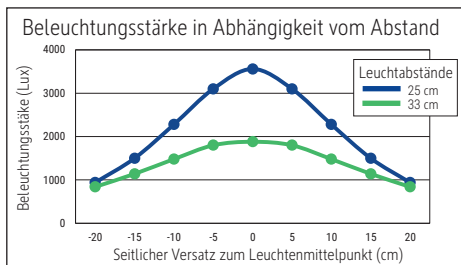

LED-Tischleuchte MAULjoy

COLOUR MY WORK

- **Die fröhliche Tischleuchte in neuer Trendfarbe**
- **Cool: Matte Oberfläche**
- **Extrem sparsam: Moderne LED-Technik, hohe Energie-Effizienz**
- **Klein, aber oho: Gut geeignet für kleine Arbeitsflächen, dabei hohe Lichtleistung**
- **Arm mit Flexbereich zur Einstellung des Leuchtwinkels**
- **Stabil: Fuß und Kopf aus stabilem Kunststoff, Arm aus Metall mit gummierter Oberfläche**
- **Technisches Sicherheitskonzept Made by MAUL**

Beleuchtungsstärke Leuchte:	1.880 Lux bei 33 cm Abstand
Farbtemperatur (je Lichtquelle):	3.000 Kelvin (warmweiß)
Anzahl Lichtquellen:	1
Energieeffizienzklasse (je Lichtquelle):	D (Spektrum A bis G)
Gewichteter Energieverbrauch (je Lichtquelle):	5 kWh/1000 h
Lebensdauer L70B50 (je Lichtquelle):	15.000 h
Nutzlichtstrom (je Lichtquelle):	769 lm
Fuß:	Standfuß
Material:	Kopf: Kunststoff - Arm: Metall, Gummi - Standfuß: Kunststoff - Fuß: Beschwerungseinlage
Maße:	Höhe: 33,5 cm - Kopf: Ø 11,8 x 1,35 cm - Arm: Länge unten 35,8 cm - Fuß: Ø 13,7 cm
Bewegung:	Kopf: Neigbar, Drehbar - Arm: Neigbar, Drehbar
Position Schalter:	Leuchtenkopf

Illuminance of the :	1.880 lux illuminance at 33 cm distance
Colour temperature per light source:	3.000 Kelvin (warm white)
Number of light sources:	1
Energy efficiency class per light source:	D (spectrum A to G)
Weighted energy consumption per light source:	5 kWh/1000 h
Service life L70B50 per light source:	15.000 h
Useful luminous flux per light source:	769 lm
Base:	base
Material:	Head: plastic - Arm: metal, Rubber - Foot: plastic - Base: weight inlay
Dimensions:	Height: 33,5 cm - Head: Ø 11.8 x 1.35 cm - Arm: lower arm length 35,8 cm - Base: Ø 13.7 cm
Movement:	Head: inclinable, rotatable - Arm: inclinable, rotatable
Position of the switch:	Lamp head