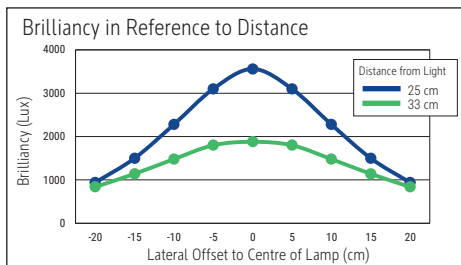

- **Joyful desk lamp in the latest colour trends**
- **Cool: Matt surface**
- **Extremely low consumption: Latest LED technology, high energy efficiency**
- **Small but strong: Very suitable for small working areas, high luminous intensity**
- **Sturdy flex-arm for adjustment of the angle**
- **Base and head made of strong plastic material, rubber-coated metal arm**
- **Technical safety concept Made by MAUL**
- Compact shape: Space-saving and handy, ideal for student desks
- Convenient: Diffuser for reduction of shades
- Protection rating IP20
- Light source and operating device replaceable
- Recyclable packaging

Illuminance of the :	1.880 lux illuminance at 33 cm distance
Colour temperature per light source:	3.000 Kelvin (warm white)
Number of light sources:	1
Energy efficiency class per light source:	D (spectrum A to G)
Weighted energy consumption per light source:	5 kWh/1000 h
Service life L70B50 per light source:	15.000 h
Useful luminous flux per light source:	769 lm
Base:	base
Material:	Head: plastic - Arm: metal, Rubber - Foot: plastic - Base: weight inlay
Dimensions:	Height: 33,5 cm - Head: Ø 11.8 x 1.35 cm - Arm: lower arm length 35,8 cm - Base: Ø 13.7 cm
Movement:	Head: inclinable, rotatable - Arm: inclinable, rotatable
Position of the switch:	Lamp head

- Guarantee: 2 years