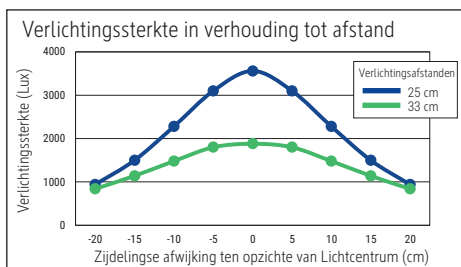

- **De vrolijke bureaulamp in een nieuwe trendkleur**
- **Cool: Mat oppervlak**
- **Extreem zuinig: Moderne LED-techniek, hoge energie-efficiëntie**
- **Klein maar krachtig: Goed geschikt voor kleine werkvlakken, met hoge lichtopbrengst**
- **Arm met flexgedeelte voor het instellen van de lichthoek**
- **Stevig: Voet en kop van stevig kunststof, arm van metaal met rubberen oppervlak**
- **Technisch veiligheidsconcept Made by MAUL**
- Compacte vorm: Ruimtebesparend en handig, voor het bureau van scholieren
- Praktisch: Diffusor voor geringe schaduwvorming
- Beschermingsgraad IP20
- Vervanging van lichtbron en voorschakelapparaat mogelijk
- Recyclebare verpakking

Lichtsterkte lamp:	1.880 lux op 33 cm afstand
Kleurtemperatuur (per lichtbron)	3.000 Kelvin (warm wit)
Aantal lichtbronnen:	1
Energie-efficiëntieklasse (per lichtbron)	D (spectrum A tot G)
Gewogen energieverbruik (per lichtbron)	5 kWh/1000 h
Levensduur L70B50 (per lichtbron)	15.000 h
Nuttige lichtstroom (per lichtbron)	769 lm
Voet:	standvoet
Materiaal:	Kop: kunststof - Arm: metaal, rubber - Voet: kunststof - Voet: verzwaringsinzetstuk
Afmetingen:	Hoogte: 33,5 cm - Kop: Ø 11,8 x 1,35 cm - Arm: armlengte onder 35,8 cm - Voet: Ø 13,7 cm
Mobiliteit:	Kop: kantelbaar, draaibaar - Arm: kantelbaar, draaibaar
Schakelaarpositie:	Kop

- garantie: 2 jaar