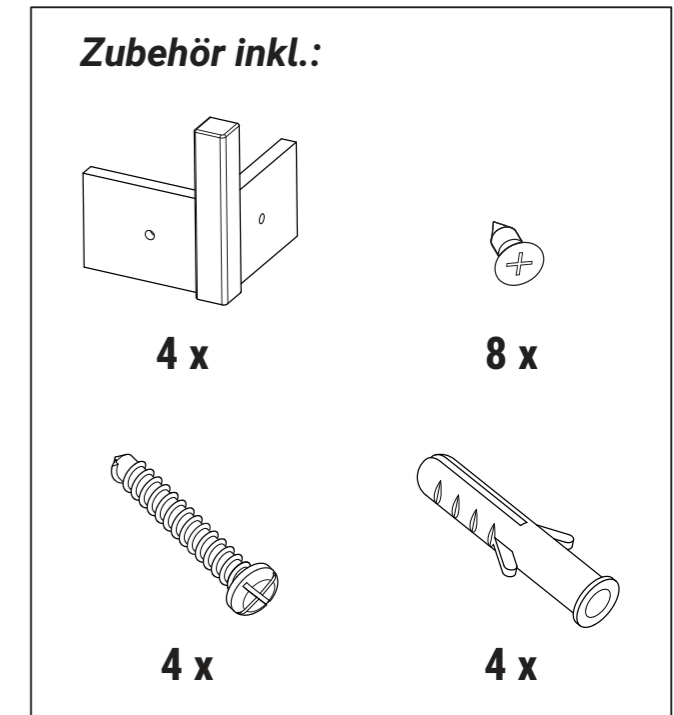

Technisches Datenblatt / Technical Datasheet

Art.-No. 83264

· Passend zu LED-Panel MAULrise 62 x 62 cm

Abmaße Produkt: **L x B x H**
625 x 625 x 43 mm
Gewicht: 0,518 kg

Verp. Abmaße : L x B x H
655 x 60 x 50 mm
Gewicht kompl.: 0,609 kg