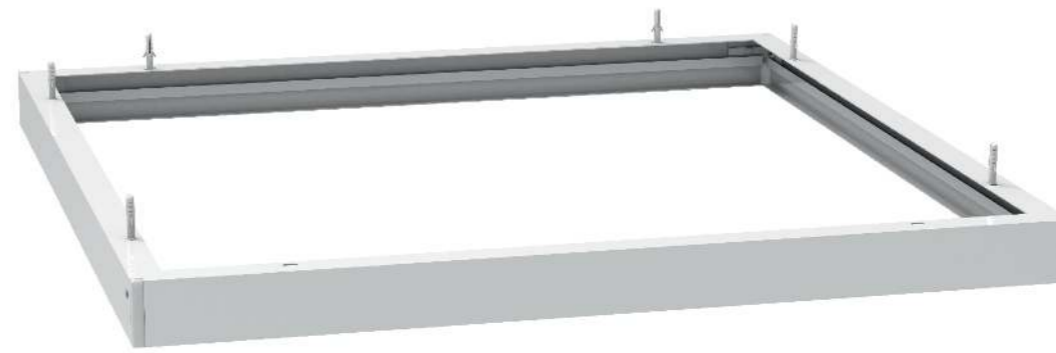

Technisches Datenblatt / Technical Datasheet

Art.-No. 83264

· Passend zu LED-Panel MAULrise 62 x 62 cm

Abmaße Produkt: **L x B x H**
625 x 625 x 43 mm
Gewicht: 0,518 kg

Verp. Abmaße : L x B x H
655 x 60 x 50 mm
Gewicht kompl.: 0,609 kg