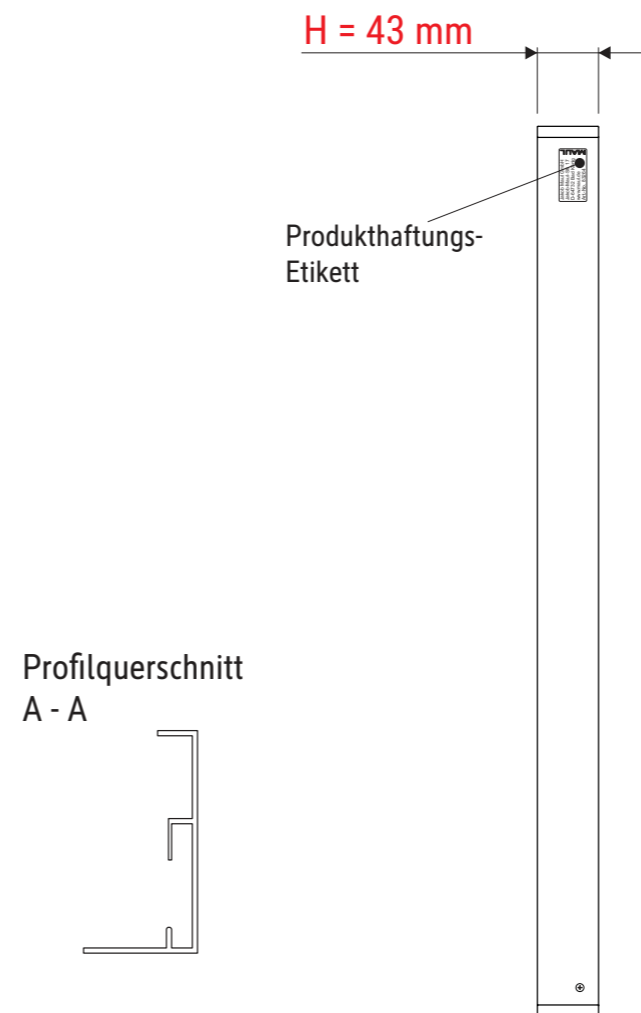

Technisches Datenblatt / Technical Datasheet

Art.-No. 83264

· Passend zu LED-Panel MAULrise 62 x 62 cm

Abmaße Produkt: **L x B x H**
625 x 625 x 43 mm
Gewicht: 0,518 kg

Verp. Abmaße : L x B x H
655 x 60 x 50 mm
Gewicht kompl.: 0,609 kg