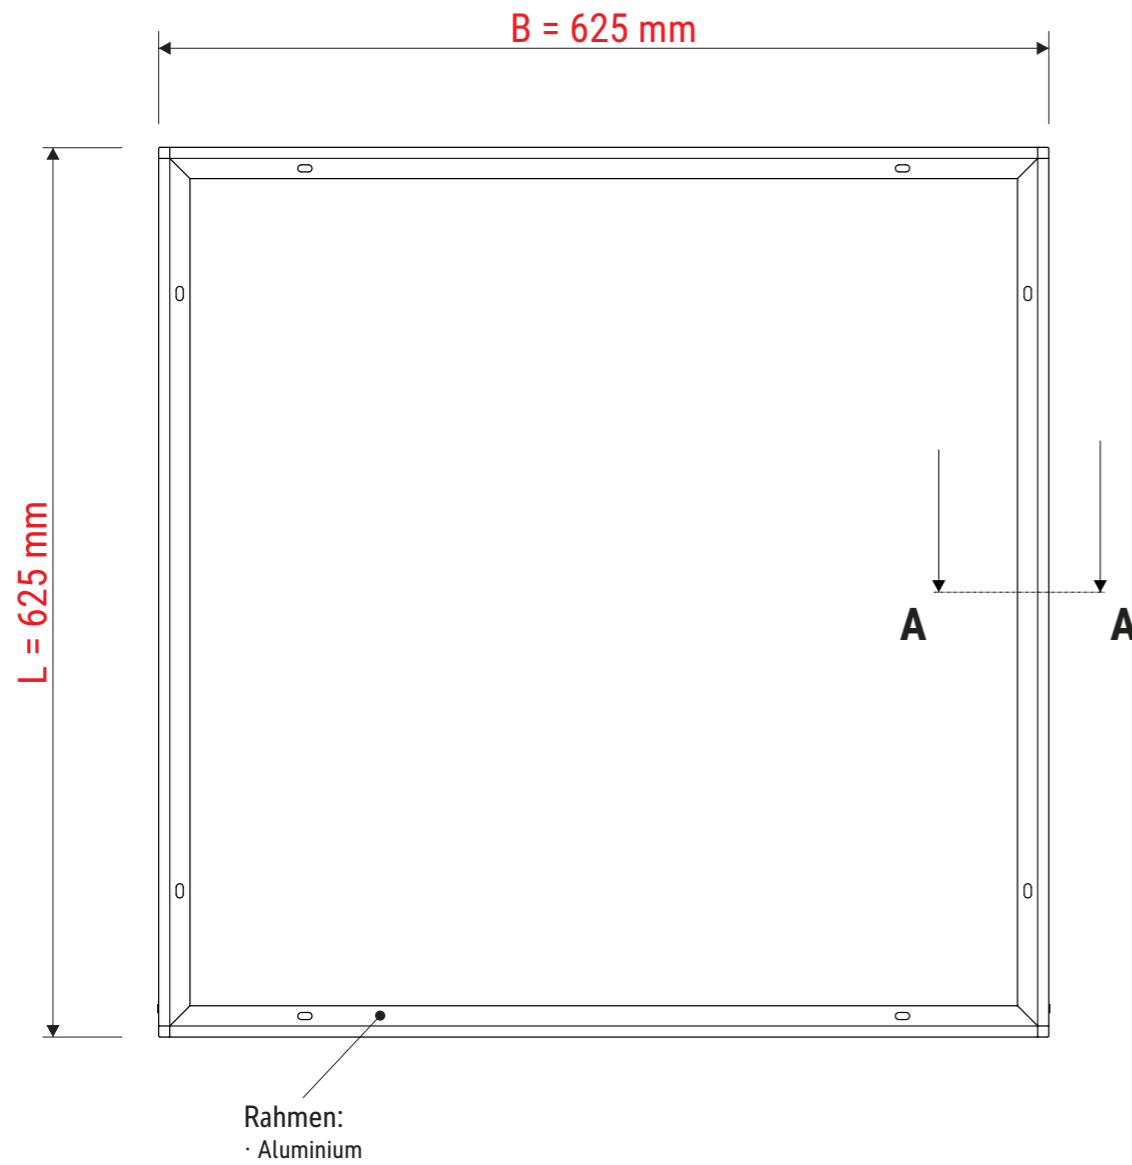

Technisches Datenblatt / Technical Datasheet

Art.-No. 83264

· Passend zu LED-Panel MAULrise 62 x 62 cm

Abmaße Produkt: **L x B x H**
625 x 625 x 43 mm
Gewicht: 0,518 kg

Verp. Abmaße : L x B x H
655 x 60 x 50 mm
Gewicht kompl.: 0,609 kg