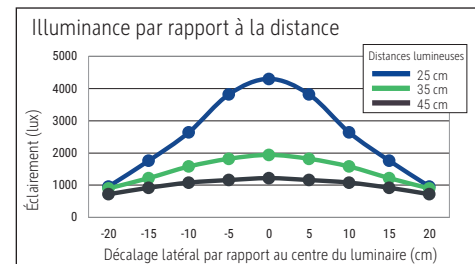

Luminaire de bureau LED MAULsolaris

- **Ce qui se fait de mieux en termes de qualité, de design et de longévité**
- **Fabriqué en Allemagne : développé et produit dans nos usines locales, 3 ans de garantie**
- **Plus longue durée de vie : meilleure gestion thermique grâce à une plus grande surface réfrigérante**
- **Plus grande efficacité grâce à une plus grande intensité d'éclairage**
- **Grande efficacité énergétique**
- **Plus sûre : répartition homogène de la lumière et protection améliorée contre l'éblouissement grâce à un diffuseur de haute qualité en PMMA, luminance maximum réduite, plus douce pour les yeux**
- **Noble : bras et tête en aluminium**
- Design "Made by Reutershahn"
- Très économique : technologie LED moderne
- Longue durée de vie
- Consommation nulle avec interrupteur coupé
- Testé deux fois par le laboratoire de contrôle MAUL
- Bloc d'alimentation intégré dans le socle
- Source lumineuse et appareil de commande remplaçables par un électricien
- Emballage écologique recyclable, sans plastique