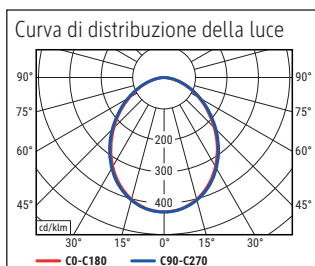

Lampada a LED da scrivania MAULsolaris

- **Il massimo nei termini di qualità, design e longevità**
- **Made in Germany: sviluppata e prodotta al ns. stabilimento in Germania, garanzia 3 anni**
- **Più durevole: gestione termica ottimizzata grazie all'aumento della superficie di raffreddamento**
- **Più potente: intensità d'illuminazione aumentata**
- **Più sicuro: distribuzione omogenea della luce e protezione antiabbagliante ottimizzata grazie al diffusore di alta qualità in PMMA, luminanza massima ridotta, quindi più delicato per gli occhi**
- Design made by Reutershahn
- Consumo energetico estremamente basso: LED di ultima generazione
- Zero consumo di energia quando è spento a causa dell'interruttore on/off
- Sottoposta a doppio controllo di qualità nel laboratorio interno MAUL
- Alimentatore integrato nella base
- Sorgente luminosa e alimentatore sostituibili da personale qualificato
- Ecologico Confezione riciclabile, privo di plastica