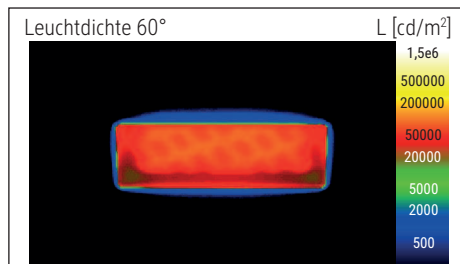

LED-Tischleuchte MAULsolaris

- **Das Maximum an Qualität, Design und Langlebigkeit**
- **Made in Germany: Entwickelt und gefertigt in Deutschland, Garantie 3 Jahre**
- **Langlebiger: Besseres Thermo-Management durch vergrößerte Kühlfläche**
- **Leistungsfähiger durch höhere Beleuchtungsstärke**
- **Hohe Energie-Effizienz**
- **Sicherer: Homogene Lichtverteilung und optimierter Blendschutz durch hochwertigen Diffusor aus PMMA, maximale Leuchtdichte reduziert, dadurch schonender für die Augen**
- **Hochwertig: Arm und Kopf aus Aluminum**
- Design "Made by Reutershahn"
- Extrem sparsam: Moderne LED-Technik
- Lange Lebensdauer
- Null Stromverbrauch im ausgeschalteten Zustand durch An- und Ausschalter
- Zweifach geprüft im MAUL Prüflabor
- Netzteil im Leuchtenfuß integriert
- Austausch Lichtquelle und Betriebsgerät durch eine Elektro-Fachkraft möglich
- Umweltschonende Verpackung recycelbar, frei von Kunststoff