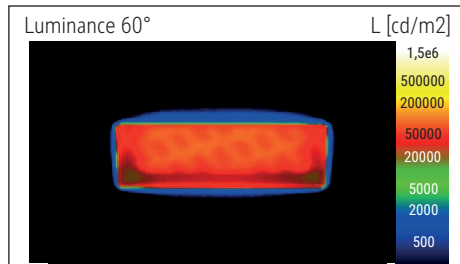

LED desk lamp MAULsolaris

- **The best in terms of quality, design and sustainability**
- **Made in Germany: Developed and produced in our national plants, 3 years guarantee**
- **Long-life: Better thermic management thanks to larger cooling area**
- **More power thanks to higher illuminance**
- **High energy efficiency**
- **More secure: Homogeneous light distribution and optimized glare protection due to high-quality diffuser made of PMMA, reduced maximum luminance protects the eyes**
- **Noble: Arm and head made from aluminium**
- Design "Made by Reutershahn"
- Extremely economical: Latest LED Technology
- Long service life
- Guaranteed: No consumption in switch-off mode
- Double-checked in the MAUL test laboratory
- Integrated power supply in base
- Light source and operating device replaceable by an electrician
- Environmentally friendly recyclable packaging, free of plastic