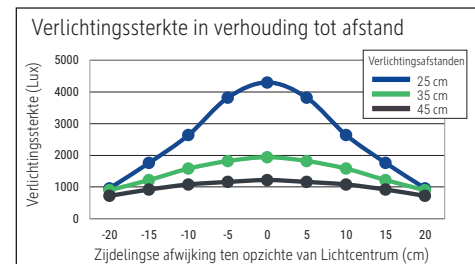

Bureaulamp LED MAULsolaris

- **Het maximum aan kwaliteit, design en duurzaamheid**
- **Ontwikkeld en geproduceerd in Duitsland, 3 jaar garantie**
- **Optimaal warmte-management door groot koeloppervlakte**
- **Krachtiger door hogere lichtsterkte**
- **Veilig: homogene lichtverdeling door hoogwaardige diffuser van PMMA, gereduceerde maximale lichtsterkte, daardoor worden de ogen ontzien**
- Design "Made by Reutershahn"
- Zeer zuinig door de moderne led-techniek
- Geen stroomverbruik in uitgeschakelde toestand
- Stabiele metalen voet, verzwaard
- Vervanging van lichtbron en voorschakelapparatuur door een gekwalificeerde elektricien
- Milieuvriendelijke recyclebare verpakking, zonder plastic