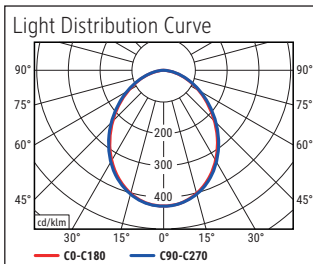

LED desk lamp MAULsolaris

- **The best in terms of quality, design and sustainability**
- **Made in Germany: Developed and produced in our national plants, 3 years guarantee**
- **Long-life: Better thermic management thanks to larger cooling area**
- **More power thanks to higher illuminance**
- **High energy efficiency**
- **More secure: Homogeneous light distribution and optimized glare protection due to high-quality diffuser made of PMMA, reduced maximum luminance protects the eyes**
- **Noble: Arm and head made from aluminium**
- Design "Made by Reutershahn"
- Extremely economical: Latest LED Technology
- Long service life
- Guaranteed: No consumption in switch-off mode
- Double-checked in the MAUL test laboratory
- Integrated power supply in base
- Light source and operating device replaceable by an electrician
- Environmentally friendly recyclable packaging, free of plastic