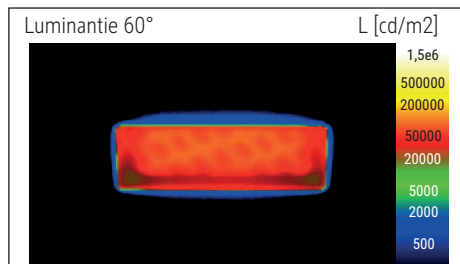

Bureaulamp LED MAULsolaris

- **Het maximum aan kwaliteit, design en duurzaamheid**
- **Ontwikkeld en geproduceerd in Duitsland, 3 jaar garantie**
- **Optimaal warmte-management door groot koeloppervlakte**
- **Krachtiger door hogere lichtsterkte**
- **Veilig: homogene lichtverdeling door hoogwaardige diffuser van PMMA, gereduceerde maximale lichtsterkte, daardoor worden de ogen ontzien**
- Design "Made by Reutershahn"
- Zeer zuinig door de moderne led-techniek
- Geen stroomverbruik in uitgeschakelde toestand
- Stabiele metalen voet, verzwaard
- Vervanging van lichtbron en voorschakelapparatuur door een gekwalificeerde elektricien
- Milieuvriendelijke recyclebare verpakking, zonder plastic