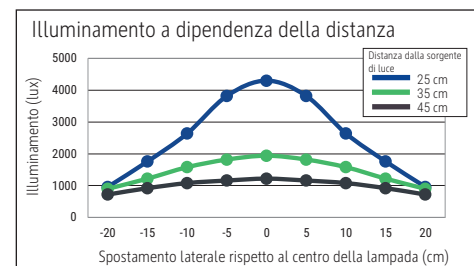

Lampada a LED da scrivania MAULsolaris

- **Il massimo nei termini di qualità, design e longevità**
- **Made in Germany: sviluppata e prodotta al ns. stabilimento in Germania, garanzia 3 anni**
- **Più durevole: gestione termica ottimizzata grazie all'aumento della superficie di raffreddamento**
- **Più potente: intensità d'illuminazione aumentata**
- **Più sicuro: distribuzione omogenea della luce e protezione antiabbagliante ottimizzata grazie al diffusore di alta qualità in PMMA, luminanza massima ridotta, quindi più delicato per gli occhi**
- Design made by Reutershahn
- Consumo energetico estremamente basso: LED di ultima generazione
- Zero consumo di energia quando è spento a causa dell'interruttore on/off
- Sottoposta a doppio controllo di qualità nel laboratorio interno MAUL
- Alimentatore integrato nella base
- Sorgente luminosa e alimentatore sostituibili da personale qualificato
- Ecologico Confezione riciclabile, privo di plastica