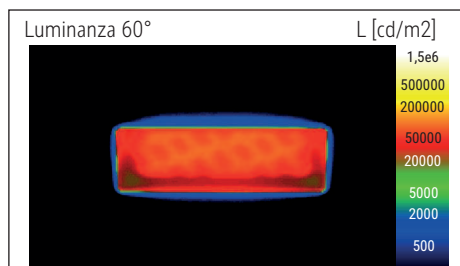

Lampada a LED da scrivania MAULsolaris

- **Il massimo nei termini di qualità, design e longevità**
- **Made in Germany: sviluppata e prodotta al ns. stabilimento in Germania, garanzia 3 anni**
- **Più durevole: gestione termica ottimizzata grazie all'aumento della superficie di raffreddamento**
- **Più potente: intensità d'illuminazione aumentata**
- **Più sicuro: distribuzione omogenea della luce e protezione antiabbagliante ottimizzata grazie al diffusore di alta qualità in PMMA, luminanza massima ridotta, quindi più delicato per gli occhi**
- Design made by Reutershahn
- Consumo energetico estremamente basso: LED di ultima generazione
- Zero consumo di energia quando è spento a causa dell'interruttore on/off
- Sottoposta a doppio controllo di qualità nel laboratorio interno MAUL
- Alimentatore integrato nella base
- Sorgente luminosa e alimentatore sostituibili da personale qualificato
- Ecologico Confezione riciclabile, privo di plastica