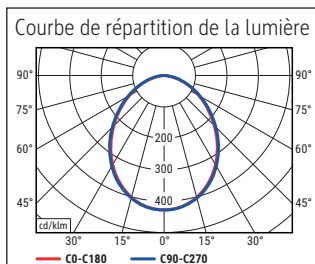

Luminaire de bureau LED MAULsolaris

- **Ce qui se fait de mieux en termes de qualité, de design et de longévité**
- **Fabriqué en Allemagne : développé et produit dans nos usines locales, 3 ans de garantie**
- **Plus longue durée de vie : meilleure gestion thermique grâce à une plus grande surface réfrigérante**
- **Plus grande efficacité grâce à une plus grande intensité d'éclairage**
- **Grande efficacité énergétique**
- **Plus sûre : répartition homogène de la lumière et protection améliorée contre l'éblouissement grâce à un diffuseur de haute qualité en PMMA, luminance maximum réduite, plus douce pour les yeux**
- **Noble : bras et tête en aluminium**
- Design "Made by Reutershahn"
- Très économique : technologie LED moderne
- Longue durée de vie
- Consommation nulle avec interrupteur coupé
- Testé deux fois par le laboratoire de contrôle MAUL
- Bloc d'alimentation intégré dans le socle
- Source lumineuse et appareil de commande remplaçables par un électricien
- Emballage écologique recyclable, sans plastique