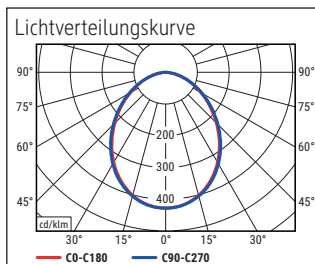

LED-Tischleuchte MAULsolaris

- **Das Maximum an Qualität, Design und Langlebigkeit**
- **Made in Germany: Entwickelt und gefertigt in Deutschland, Garantie 3 Jahre**
- **Langlebiger: Besseres Thermo-Management durch vergrößerte Kühlfläche**
- **Leistungsfähiger durch höhere Beleuchtungsstärke**
- **Hohe Energie-Effizienz**
- **Sicherer: Homogene Lichtverteilung und optimierter Blendschutz durch hochwertigen Diffusor aus PMMA, maximale Leuchtdichte reduziert, dadurch schonender für die Augen**
- **Hochwertig: Arm und Kopf aus Aluminum**
- Design "Made by Reutershahn"
- Extrem sparsam: Moderne LED-Technik
- Lange Lebensdauer
- Null Stromverbrauch im ausgeschalteten Zustand durch An- und Ausschalter
- Zweifach geprüft im MAUL Prüflabor
- Netzteil im Leuchtenfuß integriert
- Austausch Lichtquelle und Betriebsgerät durch eine Elektro-Fachkraft möglich
- Umweltschonende Verpackung recycelbar, frei von Kunststoff