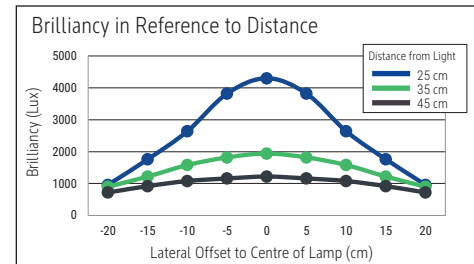

LED desk lamp MAULsolaris

- **The best in terms of quality, design and sustainability**
- **Made in Germany: Developed and produced in our national plants, 3 years guarantee**
- **Long-life: Better thermic management thanks to larger cooling area**
- **More power thanks to higher illuminance**
- **High energy efficiency**
- **More secure: Homogeneous light distribution and optimized glare protection due to high-quality diffuser made of PMMA, reduced maximum luminance protects the eyes**
- **Noble: Arm and head made from aluminium**
- Design "Made by Reutershahn"
- Extremely economical: Latest LED Technology
- Long service life
- Guaranteed: No consumption in switch-off mode
- Double-checked in the MAUL test laboratory
- Integrated power supply in base
- Light source and operating device replaceable by an electrician
- Environmentally friendly recyclable packaging, free of plastic