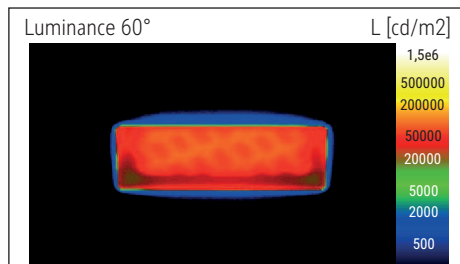

Luminaire de bureau LED MAULsolaris

- **Ce qui se fait de mieux en termes de qualité, de design et de longévité**
- **Fabriqué en Allemagne : développé et produit dans nos usines locales, 3 ans de garantie**
- **Plus longue durée de vie : meilleure gestion thermique grâce à une plus grande surface réfrigérante**
- **Plus grande efficacité grâce à une plus grande intensité d'éclairage**
- **Grande efficacité énergétique**
- **Plus sûre : répartition homogène de la lumière et protection améliorée contre l'éblouissement grâce à un diffuseur de haute qualité en PMMA, luminance maximum réduite, plus douce pour les yeux**
- **Noble : bras et tête en aluminium**
- Design "Made by Reutershahn"
- Très économique : technologie LED moderne
- Longue durée de vie
- Consommation nulle avec interrupteur coupé
- Testé deux fois par le laboratoire de contrôle MAUL
- Bloc d'alimentation intégré dans le socle
- Source lumineuse et appareil de commande remplaçables par un électricien
- Emballage écologique recyclable, sans plastique