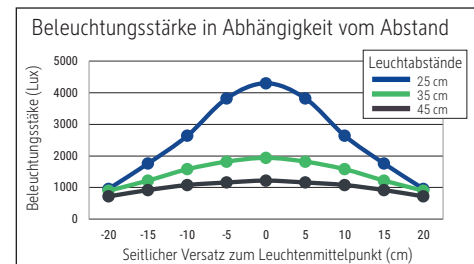

LED-Tischleuchte MAULsolaris

- **Das Maximum an Qualität, Design und Langlebigkeit**
- **Made in Germany: Entwickelt und gefertigt in Deutschland, Garantie 3 Jahre**
- **Langlebiger: Besseres Thermo-Management durch vergrößerte Kühlfläche**
- **Leistungsfähiger durch höhere Beleuchtungsstärke**
- **Hohe Energie-Effizienz**
- **Sicherer: Homogene Lichtverteilung und optimierter Blendschutz durch hochwertigen Diffusor aus PMMA, maximale Leuchtdichte reduziert, dadurch schonender für die Augen**
- **Hochwertig: Arm und Kopf aus Aluminum**
- Design "Made by Reutershahn"
- Extrem sparsam: Moderne LED-Technik
- Lange Lebensdauer
- Null Stromverbrauch im ausgeschalteten Zustand durch An- und Ausschalter
- Zweifach geprüft im MAUL Prüflabor
- Netzteil im Leuchtenfuß integriert
- Austausch Lichtquelle und Betriebsgerät durch eine Elektro-Fachkraft möglich
- Umweltschonende Verpackung recycelbar, frei von Kunststoff