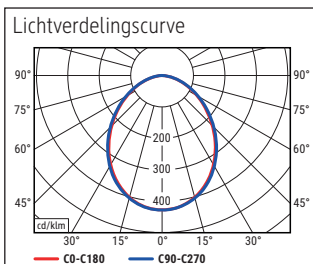

Bureaulamp LED MAULsolaris

- **Het maximum aan kwaliteit, design en duurzaamheid**
- **Ontwikkeld en geproduceerd in Duitsland, 3 jaar garantie**
- **Optimaal warmte-management door groot koeloppervlakte**
- **Krachtiger door hogere lichtsterkte**
- **Veilig: homogene lichtverdeling door hoogwaardige diffuser van PMMA, gereduceerde maximale lichtsterkte, daardoor worden de ogen ontzien**
- Design "Made by Reutershahn"
- Zeer zuinig door de moderne led-techniek
- Geen stroomverbruik in uitgeschakelde toestand
- Stabiele metalen voet, verzwaard
- Vervanging van lichtbron en voorschakelapparatuur door een gekwalificeerde elektricien
- Milieuvriendelijke recyclebare verpakking, zonder plastic