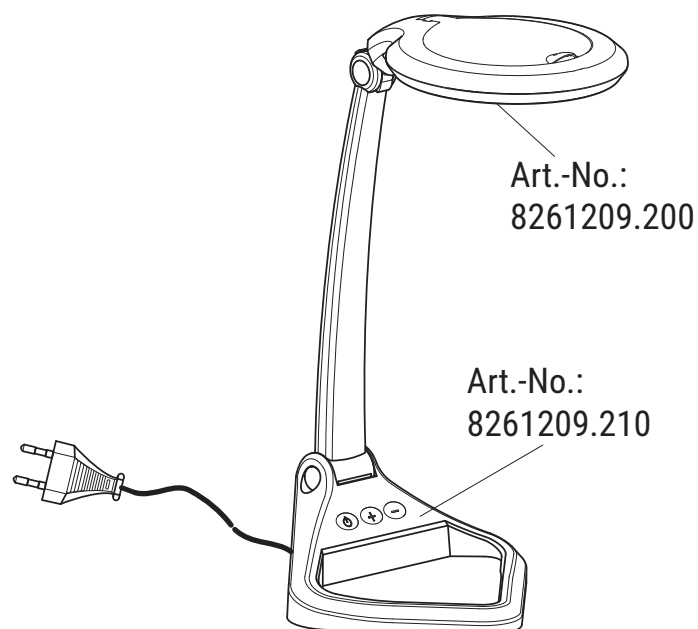

Art.-No.:
8261209.200

Art.-No.:
8261209.210

Notice de conditionnement et d'élimination
Istruzioni di imballaggio e smaltimento
Опаковка и указание за изхвърляне

Garantiehinweis
Garantie
Garantie