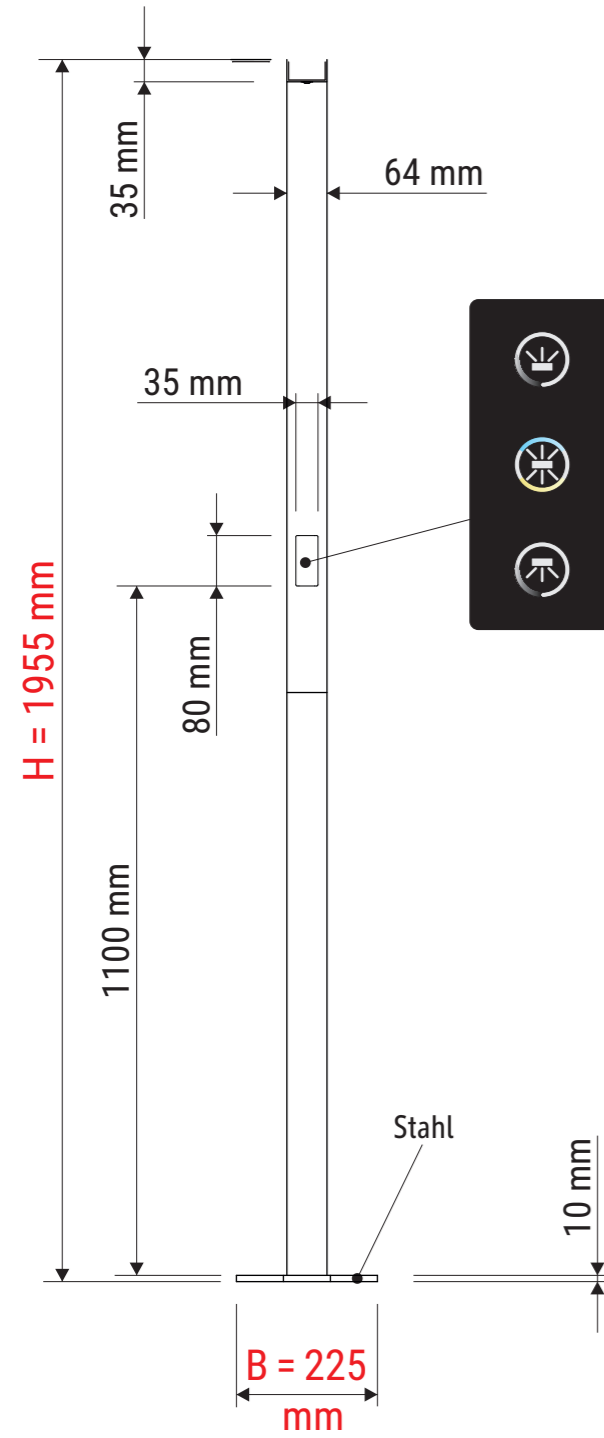

Technisches Datenblatt / Technical Datasheet

Art.-No. 82592

- Kurz drücken, um das **indirekte** Licht ein- oder auszuschalten.
 - Press briefly to switch the **indirect** light on or off.
 - Lang drücken, um das **indirekte** Licht zu dimmen.
 - Press and hold to dim the **indirect** light.
- AN/AUS- Schalter / ON/OFF switch
- Kurz drücken, um die komplette Leuchte ein- oder auszuschalten. (Letzte Einstellung wird gespeichert.)
 - Press briefly to switch the entire lamp on or off. (Last setting will be saved.)
 - Lang drücken, um die Farbtemperatur zu verändern. (Kurze Unterbrechung bewirkt Richtungswechsel.)
 - Press and hold to change the colour temperature. (Brief interruption changes the direction.)
- Kurz drücken, um das **direkte** Licht ein- oder auszuschalten.
 - Press briefly to switch the **direct** light on or off.
 - Lang drücken, um das **direkte** Licht zu dimmen.
 - Press and hold to dim the **direct** light.

Abmaße Produkt: L x B x H
1065 x 225 x 1955 mm
Gewicht: 11,823 kg

Verp. Abmaße : L x B x H
1155 x 305 x 110 mm
Gewicht kompl.: 13,613 kg