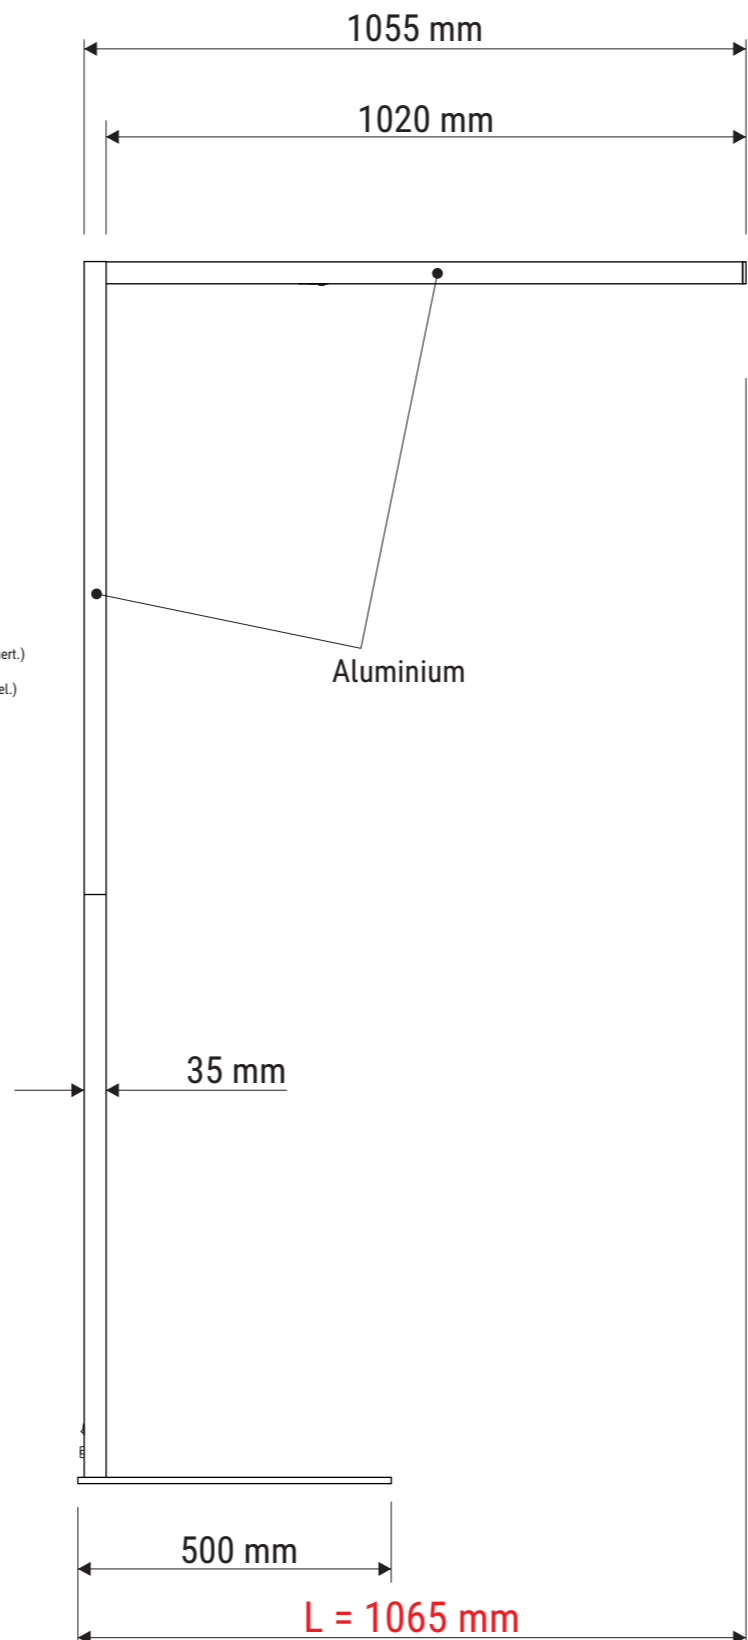

Technisches Datenblatt / Technical Datasheet

Art.-No. 82592

- Kurz drücken, um das **indirekte** Licht ein- oder auszuschalten.
 - Press briefly to switch the **indirect** light on or off.
 - Lang drücken, um das **indirekte** Licht zu dimmen.
 - Press and hold to dim the **indirect** light.
- AN/AUS- Schalter / ON/OFF switch
- Kurz drücken, um die komplette Leuchte ein- oder auszuschalten. (Letzte Einstellung wird gespeichert.)
 - Press briefly to switch the entire lamp on or off. (Last setting will be saved.)
 - Lang drücken, um die Farbtemperatur zu verändern. (Kurze Unterbrechung bewirkt Richtungswechsel.)
 - Press and hold to change the colour temperature. (Brief interruption changes the direction.)
- Kurz drücken, um das **direkte** Licht ein- oder auszuschalten.
 - Press briefly to switch the **direct** light on or off.
 - Lang drücken, um das **direkte** Licht zu dimmen.
 - Press and hold to dim the **direct** light.

Abmaße Produkt: L x B x H
1065 x 225 x 1955 mm
Gewicht: 11,823 kg

Verp. Abmaße : L x B x H
1155 x 305 x 110 mm
Gewicht kompl.: 13,613 kg