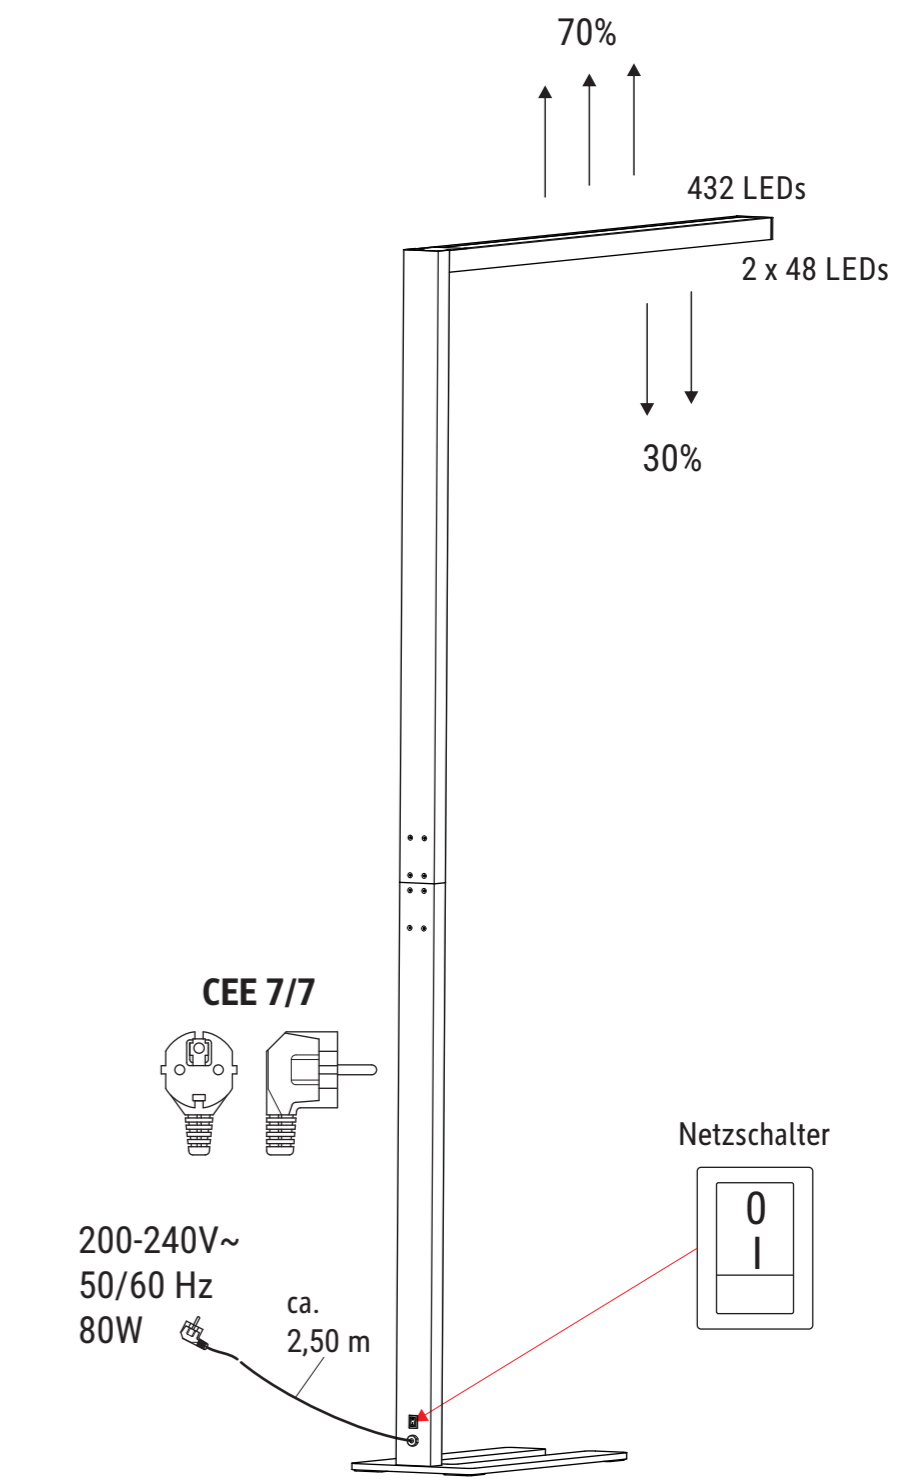

Technisches Datenblatt / Technical Datasheet

Art.-No. 82592

- Kurz drücken, um das **indirekte** Licht ein- oder auszuschalten.
 - Press briefly to switch the **indirect** light on or off.
 - Lang drücken, um das **indirekte** Licht zu dimmen.
 - Press and hold to dim the **indirect** light.
- AN/AUS- Schalter / ON/OFF switch
- Kurz drücken, um die komplette Leuchte ein- oder auszuschalten. (Letzte Einstellung wird gespeichert.)
 - Press briefly to switch the entire lamp on or off. (Last setting will be saved.)
 - Lang drücken, um die Farbtemperatur zu verändern. (Kurze Unterbrechung bewirkt Richtungswechsel.)
 - Press and hold to change the colour temperature. (Brief interruption changes the direction.)
- Kurz drücken, um das **direkte** Licht ein- oder auszuschalten.
 - Press briefly to switch the **direct** light on or off.
 - Lang drücken, um das **direkte** Licht zu dimmen.
 - Press and hold to dim the **direct** light.

Abmaße Produkt: L x B x H
1065 x 225 x 1955 mm
Gewicht: 11,823 kg

Verp. Abmaße : L x B x H
1155 x 305 x 110 mm
Gewicht kompl.: 13,613 kg