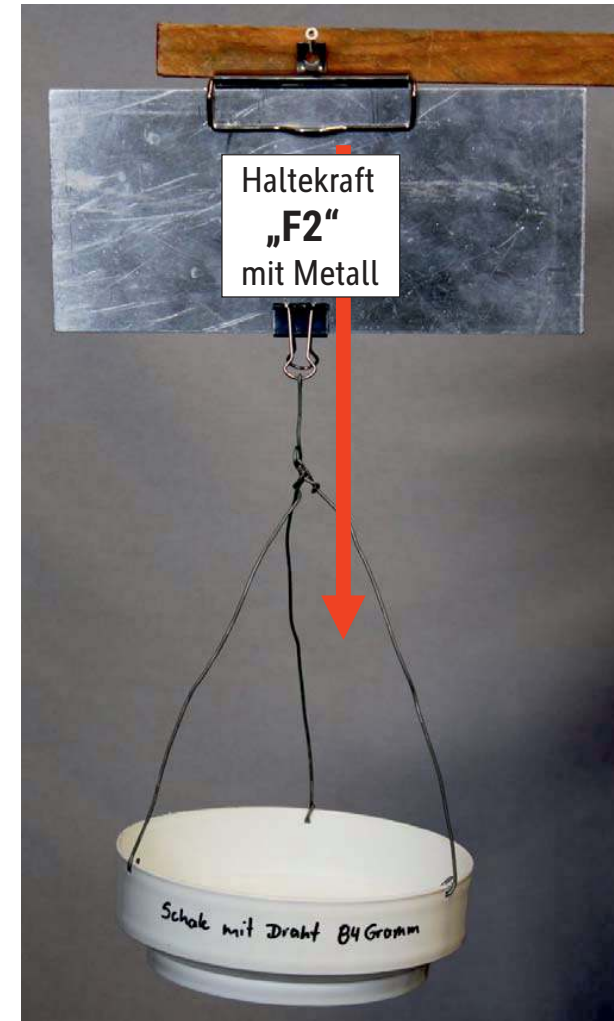

Technisches Datenblatt / Technical Datasheet

Art.-No. 22494

Art.-Nr.: 2249490 (schwarz)

Vorderseite

Rückseite

Klemmweite: 8 mm

- Besonders flacher Klemmer aus Metall mit Griffmulde
- Kräftig: Hohe Klemmkraft
- Zum Montieren auf Metall, Kunststoff, Holz
- Auch zum Aufhängen
- Lieferung ohne Befestigungsmaterial

Abmaße Produkt: **L x B x H**
30 x 120 x 9 mm
Gewicht kompl.: 0,0245 kg

Verp. Abmaße: L x B x H (10 Stück im Karton)
125 x 90 x 35 mm
Gewicht kompl.: 0,264 kg

Die Haltekraft mit Papier ist wegen der größeren Reibung am Bügelklemmer größer.

Klemmweite „W“	Klemmkraft „F1“ bei Klemmweite 8 mm	Haltekraft „F2“ mit Metall	Haltekraft „F3“ mit Papier
[mm]	[N]	[N]	[N]
8	ca. 10	ca. 6	ca. 10