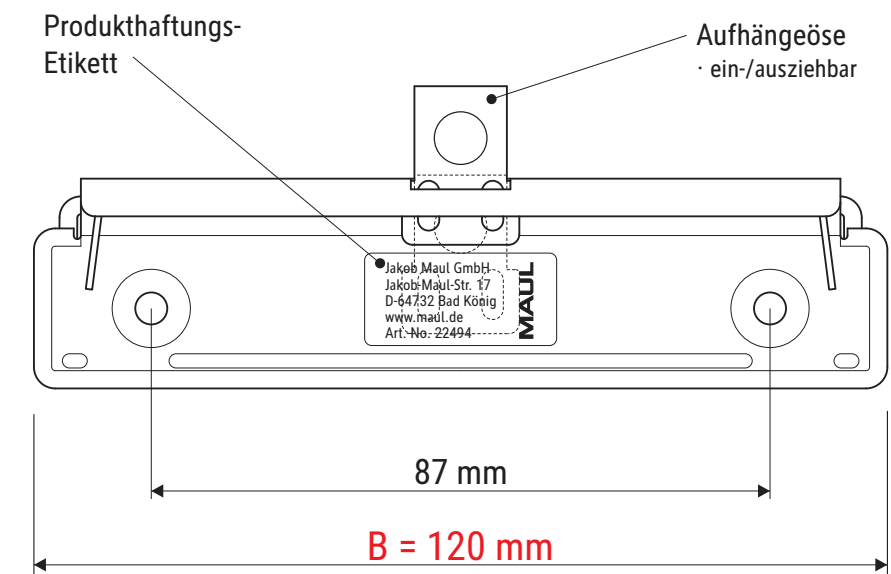

Technisches Datenblatt / Technical Datasheet

Art.-No. 22494

Art.-Nr.: 2249490 (schwarz)

Vorderseite

Rückseite

Klemmweite: 8 mm

- Besonders flacher Klemmer aus Metall mit Griffmulde
- Kräftig: Hohe Klemmkraft
- Zum Montieren auf Metall, Kunststoff, Holz
- Auch zum Aufhängen
- Lieferung ohne Befestigungsmaterial

Abmaße Produkt: **L x B x H**
30 x 120 x 9 mm
Gewicht kompl.: 0,0245 kg

Verp. Abmaße: L x B x H (10 Stück im Karton)
125 x 90 x 35 mm
Gewicht kompl.: 0,264 kg

Die Haltekraft mit Papier ist wegen der größeren Reibung am Bügelklemmer größer.

Klemmweite „W“	Klemmkraft „F1“ bei Klemmweite 8 mm	Haltekraft „F2“ mit Metall	Haltekraft „F3“ mit Papier
[mm]	[N]	[N]	[N]
8	ca. 10	ca. 6	ca. 10