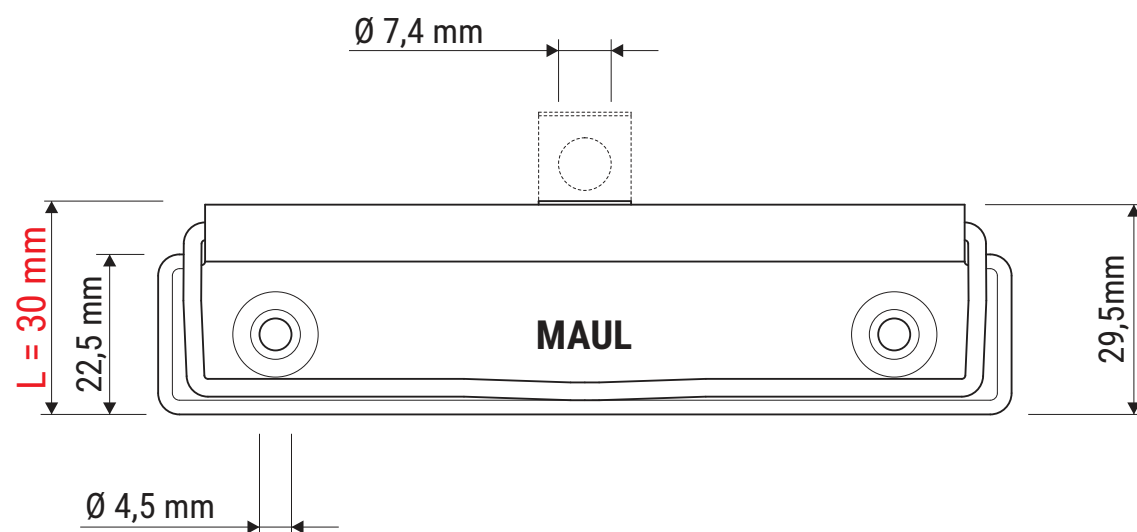

Technisches Datenblatt / Technical Datasheet

Art.-No. 22494

Art.-Nr.: 2249490 (schwarz)

Vorderseite

Rückseite

Klemmweite: 8 mm

- Besonders flacher Klemmer aus Metall mit Griffmulde
- Kräftig: Hohe Klemmkraft
- Zum Montieren auf Metall, Kunststoff, Holz
- Auch zum Aufhängen
- Lieferung ohne Befestigungsmaterial

Abmaße Produkt: **L x B x H**
30 x 120 x 9 mm
Gewicht kompl.: 0,0245 kg

Verp. Abmaße: L x B x H (10 Stück im Karton)
125 x 90 x 35 mm
Gewicht kompl.: 0,264 kg

Die Haltekraft mit Papier ist wegen der größeren Reibung am Bügelklemmer größer.

Klemmweite „W“	Klemmkraft „F1“ bei Klemmweite 8 mm	Haltekraft „F2“ mit Metall	Haltekraft „F3“ mit Papier
[mm]	[N]	[N]	[N]
8	ca. 10	ca. 6	ca. 10