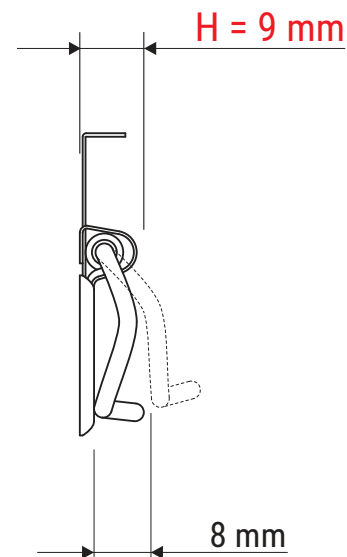

Technisches Datenblatt / Technical Datasheet

Art.-No. 22494

Art.-Nr.: 2249490 (schwarz)

Vorderseite

Rückseite

Klemmweite: 8 mm

- Besonders flacher Klemmer aus Metall mit Griffmulde
- Kräftig: Hohe Klemmkraft
- Zum Montieren auf Metall, Kunststoff, Holz
- Auch zum Aufhängen
- Lieferung ohne Befestigungsmaterial

Abmaße Produkt: **L x B x H**
30 x 120 x 9 mm
Gewicht kompl.: 0,0245 kg

Verp. Abmaße: L x B x H (10 Stück im Karton)
125 x 90 x 35 mm
Gewicht kompl.: 0,264 kg

Die Haltekraft mit Papier ist wegen der größeren Reibung am Bügelklemmer größer.

Klemmweite „W“	Klemmkraft „F1“ bei Klemmweite 8 mm	Haltekraft „F2“ mit Metall	Haltekraft „F3“ mit Papier
[mm]	[N]	[N]	[N]
8	ca. 10	ca. 6	ca. 10