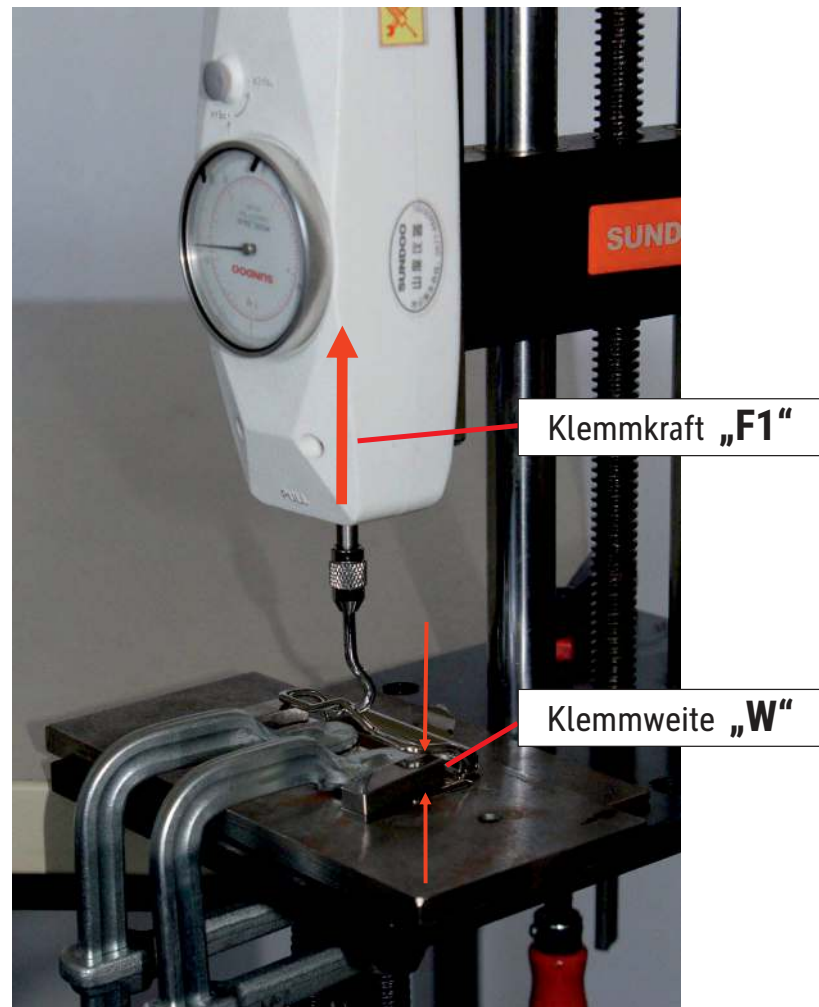

Technisches Datenblatt / Technical Datasheet

Art.-No. 22494

Art.-Nr.: 2249490 (schwarz)

Vorderseite

Rückseite

Klemmweite: 8 mm

- Besonders flacher Klemmer aus Metall mit Griffmulde
- Kräftig: Hohe Klemmkraft
- Zum Montieren auf Metall, Kunststoff, Holz
- Auch zum Aufhängen
- Lieferung ohne Befestigungsmaterial

Abmaße Produkt: **L x B x H**
30 x 120 x 9 mm
Gewicht kompl.: 0,0245 kg

Verp. Abmaße: L x B x H (10 Stück im Karton)
125 x 90 x 35 mm
Gewicht kompl.: 0,264 kg

Die Haltekraft mit Papier ist wegen der größeren Reibung am Bügelklemmer größer.

Klemmweite „W“	Klemmkraft „F1“ bei Klemmweite 8 mm	Haltekraft „F2“ mit Metall	Haltekraft „F3“ mit Papier
[mm]	[N]	[N]	[N]
8	ca. 10	ca. 6	ca. 10