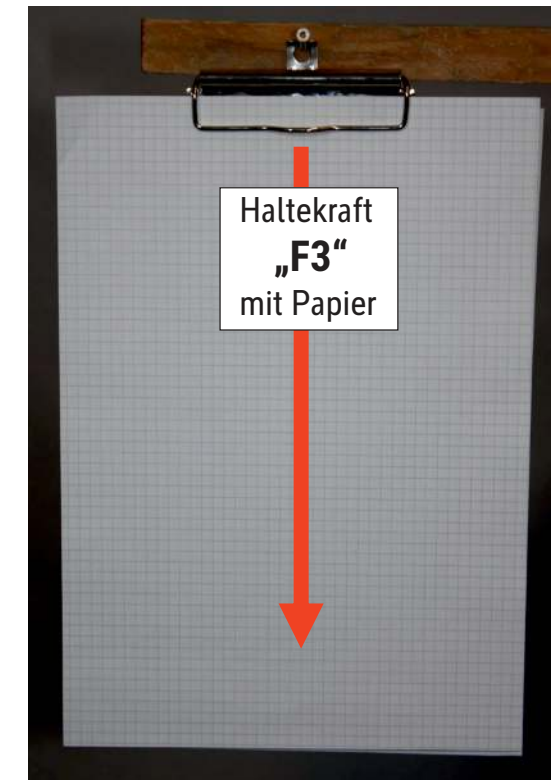

Technisches Datenblatt / Technical Datasheet

Art.-No. 22494

Art.-Nr.: 2249490 (schwarz)

Vorderseite

Rückseite

Klemmweite: 8 mm

- Besonders flacher Klemmer aus Metall mit Griffmulde
- Kräftig: Hohe Klemmkraft
- Zum Montieren auf Metall, Kunststoff, Holz
- Auch zum Aufhängen
- Lieferung ohne Befestigungsmaterial

Abmaße Produkt: **L x B x H**
30 x 120 x 9 mm
Gewicht kompl.: 0,0245 kg

Verp. Abmaße: L x B x H (10 Stück im Karton)
125 x 90 x 35 mm
Gewicht kompl.: 0,264 kg

Die Haltekraft mit Papier ist wegen der größeren Reibung am Bügelklemmer größer.

Klemmweite „W“	Klemmkraft „F1“ bei Klemmweite 8 mm	Haltekraft „F2“ mit Metall	Haltekraft „F3“ mit Papier
[mm]	[N]	[N]	[N]
8	ca. 10	ca. 6	ca. 10