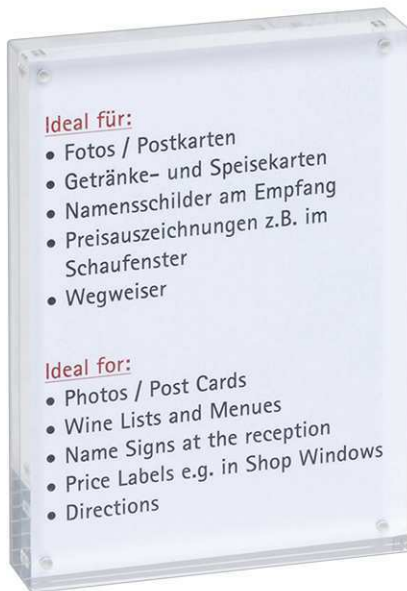

Cornice MAULstyle, acrilico

- **Permette di sostituire velocemente menu, foto, segnaposto**
- **Utilizzabile in formato ritratto o panorama**
- **Armonizza con qualsiasi stile di mobile**
- **In materiale acrilico di alta qualità**
- **Chiusura magnetica**
- Il metodo di produzione con alti parametri di qualità assicura longevità e stabilità
- Garanzia: 2 anni

Cod. art.	Colore	Cod. EAN	Codice doganale	Dim. superficie visibile	Dim. (LxPxA)	Dim. imballo	Peso (incl. imballaggio)	Conf.
1954605	trasparente	4002390066839	39269097	7,5 x 5 cm	7,5 x 5 x 2 cm	8,1 x 6 x 2,6 cm	0,097 kg	1 pz.