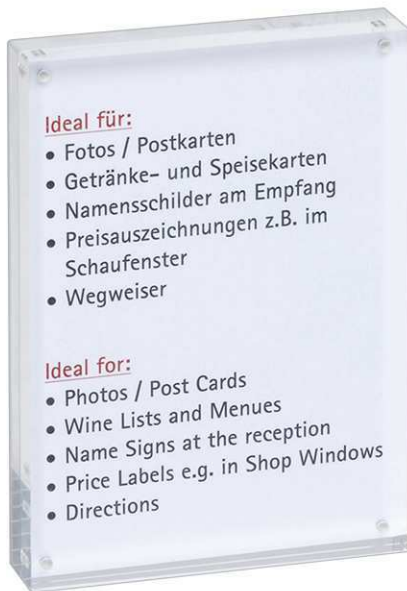

Fotolijsten MAULstyle, acryl

- **Wissellijst voor spijksaarten, foto's, tafelaanduidingen**
- **Hoog- of dwars te gebruiken**
- **Past prima in elke werkomgeving**
- **Van hoogwaardig acryl**
- Het veeleisende productieproces garandeert een lange levensduur en hoge kwaliteit
- Met magneetsluiting
- garantie: 2 jaar

Art. nr.	Kleur	EAN-Code	Dounanecode	Zichtgrootte	Maten (lxbxh)	Verpakkingsmaat / VE	Gewicht (m. verpakking)	VE
1954605	transparant	4002390066839	39269097	7,5 x 5 cm	7,5 x 5 x 2 cm	8,1 x 6 x 2,6 cm	0,097 kg	1 pc(s).