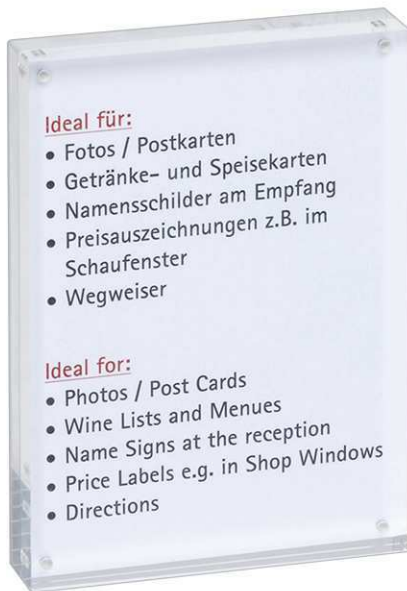

Bilderrahmen MAULstyle, Acryl

- **Schnellwechselrahmen für Speisekarten, Fotos, Tischkarten**
- **Im Hoch- oder Querformat beidseitig einsetzbar**
- **Harmonisch in jeder Schreibtisch-Umgebung**
- **Bilderhalter aus hochwertigem Acryl**
- **Mit Magnetverschluss**
- Das anspruchsvolle Fertigungsverfahren sichert lange Lebensdauer und hohe Stabilität
- Garantie: 2 Jahre

| Art.-Nr. | Farbe | EAN-Code | Zollcode | Sichtgröße | Produktmaße (LxBxH) | Packungsmaße / VE | Gewicht (inkl. Verp.) | VE |
|----------|----------|---------------|----------|------------|---------------------|-------------------|-----------------------|------|
| 1954605 | glasklar | 4002390066839 | 39269097 | 7,5 x 5 cm | 7,5 x 5 x 2 cm | 8,1 x 6 x 2,6 cm | 0,097 kg | 1 St |

Picture-frame MAULstyle, acrylic

- **Clip on picture frame for menus, photos, name cards**
- **Portrait and landscape format, insert from both sides possible**
- **Can complement every office environment**
- **Picture frame made from high quality acrylic material**
- **Magnetic closure**
- The demanding production process ensures a long life and stability
- Guarantee: 2 years