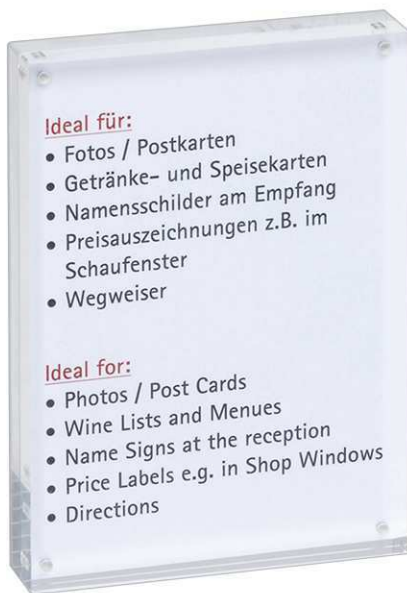

Bilderrahmen MAULstyle, Acryl

- **Schnellwechselrahmen für Speisekarten, Fotos, Tischkarten**
- **Im Hoch- oder Querformat beidseitig einsetzbar**
- **Harmonisch in jeder Schreibtisch-Umgebung**
- **Bilderhalter aus hochwertigem Acryl**
- **Mit Magnetverschluss**
- Das anspruchsvolle Fertigungsverfahren sichert lange Lebensdauer und hohe Stabilität
- Garantie: 2 Jahre

| Art.-Nr. | Farbe | EAN-Code | Zollcode | Sichtgröße | Produktmaße (LxBxH) | Packungsmaße / VE | Gewicht (inkl. Verp.) | VE |
|----------|----------|---------------|----------|------------|---------------------|-------------------|-----------------------|------|
| 1954605 | glasklar | 4002390066839 | 39269097 | 7,5 x 5 cm | 7,5 x 5 x 2 cm | 8,1 x 6 x 2,6 cm | 0,097 kg | 1 St |

Picture-frame MAULstyle, acrylic

- **Clip on picture frame for menus, photos, name cards**
- **Portrait and landscape format, insert from both sides possible**
- **Can complement every office environment**
- **Picture frame made from high quality acrylic material**
- **Magnetic closure**
- The demanding production process ensures a long life and stability
- Guarantee: 2 years