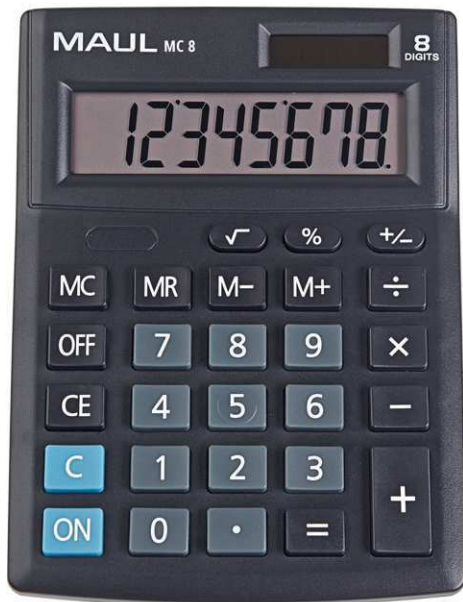

Calcolatrice da tavolo MC 8

- **Calcolatrice da tavolo robusta e compatta dal look professionale**
- **Qualità MAUL: precisione e affidabilità anche in viaggio**
- **Con grande display**
- **Ergonomica: grande display inclinato**
- **Robusta: tasti in plastica, facili da pulire**
- **A risparmio energetico: ad energia solare e a batteria, spegnimento automatico, batteria ausiliaria LR1130 in dotazione**
- **Garanzia: 5 anni**
- Tasti di colore diverso per un'individuazione immediata
- Display LCD a 8 cifre
- Display a 1 riga
- 3 tasti memoria
- Tasto percentuale
- Tasto backspace: cancella il numero digitato
- Radice quadrata
- Cambio segno +/-
- Spegnimento automatico
- Ecologico Confezione riciclabile, privo di plastica, con foro europeo per ganci standard
- Garanzia: 5 anni

Cod. art.	Colore	Cod. EAN	Codice doganale	Peso	Dim. (LxPxA)	Dim. imballo	Peso	Conf.
7265090	nero	4002390085182	84701000	98 g	13,7 x 10,3 x 3,1 cm	16,5 x 10,7 x 3,3 cm	0,131 kg	1 pz.