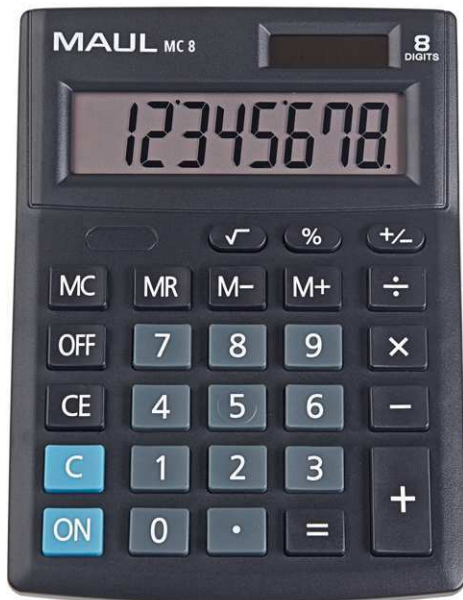

Bureaurekenmachine MC 8

- **Stabiele, belastbare bureaurekenmachine met een professionele look**
- **MAUL-kwaliteit: nauwkeurigheid en betrouwbaarheid op het bureau of onderweg**
- **Met groot display met 8 posities**
- **Sneller te vinden: belangrijke toetsen in verschillende kleuren**
- **Ergonomisch: afgerond display om beter af te lezen**
- **Stevig: kunststof toetsen, gemakkelijk te reinigen**
- **Energiezuinig: werkt op zonne-energie en op batterijen, automatische uitschakeling**
- LCD-display met 8 posities
- Display met 1 regel
- 3-toetsen geheugen
- Toets procent
- Toets wissen: wist een getal dat eerder is ingevoerd
- Worteltrekken
- Wisseling van het teken
- Automatische uitschakeling
- Garantie: 5 jaar
- Inclusief een batterij (LR1130)
- Milieuvriendelijke recyclebare verpakking, zonder plastic, met Euro-hole ophanging
- garantie: 5 jaar

Art. nr.	Kleur	EAN-Code	Dounanecode	Gewicht	Maten (lxbxh)	Verpakkingsmaat / VE	Gewicht	VE
7265090	zwart	4002390085182	84701000	98 g	13,7 x 10,3 x 3,1 cm	16,5 x 10,7 x 3,3 cm	0,131 kg	1 pc(s).