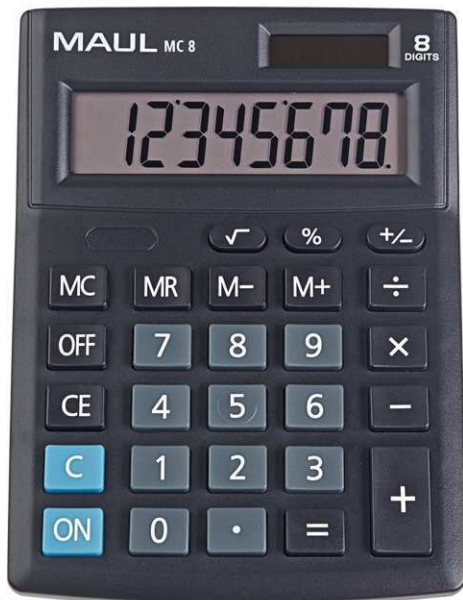

Tischrechner MC 8

- **Stabiler, belastbarer Tischrechner im Profi-Look**
 - **MAUL Qualität: Präzision und Zuverlässigkeit am Schreibtisch oder unterwegs**
 - **Mit großem Display**
 - **Ergonomisch: Angewinkeltes Display für besseres Ablesen**
 - **Stabil: Tasten aus Kunststoff, leicht zu reinigen**
 - **Energiesparend: Solar- und Batteriebetrieb, automatische Abschaltung, inklusive einer Batterie (LR1130)**
 - **Garantie: 5 Jahre**
- Schneller zu finden: Wichtige Tasten in unterschiedlichen Farben
 - 8-stellige LCD-Anzeige
 - 1-zeiliges Display
 - 3-Tasten-Speicher
 - Taste Prozent
 - Löschtaste: Löscht die zuvor eingegebene Zahl
 - Wurzelberechnung
 - Vorzeichenwechsel
 - Automatische Abschaltung
 - Umweltschonende Verpackung recycelbar, frei von Kunststoff, mit Euroloch-Aufhängung
 - Garantie: 5 Jahre

Art.-Nr.	Farbe	EAN-Code	Zollcode	Gewicht (g)	Produktmaße (LxBxH)	Packungsmaße / VE	Gewicht	VE
7265090	schwarz	4002390085182	84701000	98 g	13,7 x 10,3 x 3,1 cm	16,5 x 10,7 x 3,3 cm	0,131 kg	1 St

Desktop calculator MC 8

- **Sturdy, robust desktop calculator with professional look**
- **MAUL quality: Precision and reliability at your desk or on the go**
- **With large display**
- **Ergonomic: Angled display for better reading**
- **Sturdy: Plastic keys, easy to clean**
- **Energy-saving: Solar and battery powered, automatic switch-off, includes one battery (LR1130)**
- **Warranty: 5 years**
- Faster to find: Important keys in different colours
- 8-digit LCD display
- 1-line display
- 3-key memory
- Per cent key
- Delete key: deletes the previously entered number
- Calculation of roots
- Change sign
- Automatic switch-off
- Environmentally friendly recyclable packaging, free of plastic, with Euro hole suspension
- Guarantee: 5 years

Art. No.	Colour	EAN-Code	Tariff-No.	Weight	Size (l x w x h)	Pack size / PU	Weight	PU
7265090	black	4002390085182	84701000	98 g	13,7 x 10,3 x 3,1 cm	16,5 x 10,7 x 3,3 cm	0.131 kg	1 pc(s).

Calculatrice de bureau MC 8