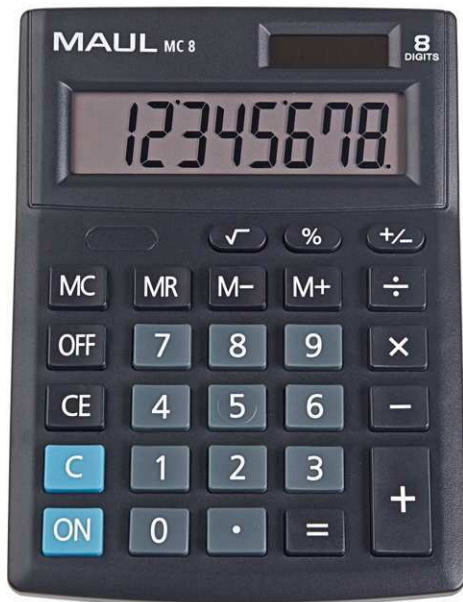

Tischrechner MC 8

- **Stabiler, belastbarer Tischrechner im Profi-Look**
- **MAUL Qualität: Präzision und Zuverlässigkeit am Schreibtisch oder unterwegs**
- **Mit großem Display**
- **Ergonomisch: Angewinkeltes Display für besseres Ablesen**
- **Stabil: Tasten aus Kunststoff, leicht zu reinigen**
- **Energiesparend: Solar- und Batteriebetrieb, automatische Abschaltung, inklusive einer Batterie (LR1130)**
- **Garantie: 5 Jahre**
- Schneller zu finden: Wichtige Tasten in unterschiedlichen Farben
- 8-stellige LCD-Anzeige
- 1-zeiliges Display
- 3-Tasten-Speicher
- Taste Prozent
- Lösch taste: Löscht die zuvor eingegebene Zahl
- Wurzelberechnung
- Vorzeichenwechsel
- Automatische Abschaltung
- Umweltschonende Verpackung recycelbar, frei von Kunststoff, mit Euroloch-Aufhängung
- Garantie: 5 Jahre

Art.-Nr.	Farbe	EAN-Code	Zollcode	Gewicht (g)	Produktmaße (LxBxH)	Packungsmaße / VE	Gewicht (inkl. Verp.)	VE
7265090	schwarz	4002390085182	84701000	98 g	13,7 x 10,3 x 3,1 cm	16,5 x 10,7 x 3,3 cm	0,131 kg	1 St

Desktop calculator MC 8

- **Sturdy, robust desktop calculator with professional look**
- **MAUL quality: Precision and reliability at your desk or on the go**
- **With large display**
- **Ergonomic: Angled display for better reading**
- **Sturdy: Plastic keys, easy to clean**
- **Energy-saving: Solar and battery powered, automatic switch-off, includes one battery (LR1130)**
- **Warranty: 5 years**
- Faster to find: Important keys in different colours
- 8-digit LCD display
- 1-line display
- 3-key memory
- Per cent key
- Delete key: deletes the previously entered number
- Calculation of roots
- Change sign
- Automatic switch-off
- Environmentally friendly recyclable packaging, free of plastic, with Euro hole suspension
- Guarantee: 5 years

Art. No.	Colour	EAN-Code	Tariff-No.	Weight	Size (l x w x h)	Pack size / PU	Weight (incl. packaging)	PU
7265090	black	4002390085182	84701000	98 g	13,7 x 10,3 x 3,1 cm	16,5 x 10,7 x 3,3 cm	0.131 kg	1 pc(s).