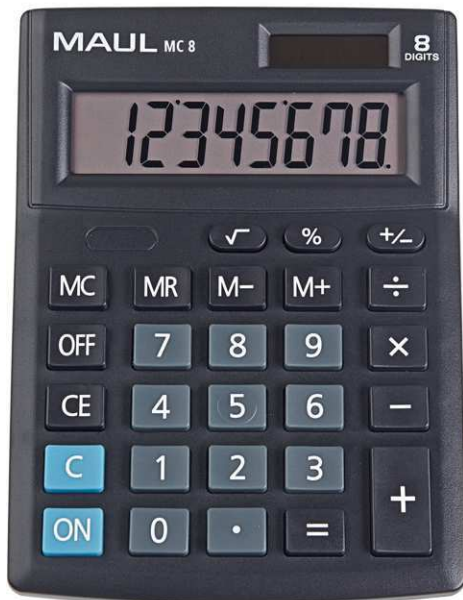

Bureaurekenmachine MC 8

- **Stabiele, belastbare bureaurekenmachine met een professionele look**
- **MAUL-kwaliteit: nauwkeurigheid en betrouwbaarheid op het bureau of onderweg**
- **Met groot display met 8 posities**
- **Sneller te vinden: belangrijke toetsen in verschillende kleuren**
- **Ergonomisch: afgerond display om beter af te lezen**
- **Stevig: kunststof toetsen, gemakkelijk te reinigen**
- **Energiezuinig: werkt op zonne-energie en op batterijen, automatische uitschakeling**
- LCD-display met 8 posities
- Display met 1 regel
- 3-toetsen geheugen
- Toets procent
- Toets wissen: wist een getal dat eerder is ingevoerd
- Worteltrekken
- Wisseling van het teken
- Automatische uitschakeling
- Garantie: 5 jaar
- Inclusief een batterij (LR1130)
- Milieuvriendelijke recyclebare verpakking, zonder plastic, met Euro-hole ophanging
- garantie: 5 jaar

Art. nr.	Kleur	EAN-Code	Dounanecode	Gewicht	Maten (lxbxh)	Verpakkingsmaat / VE	Gewicht (m. verpakking)	VE
7265090	zwart	4002390085182	84701000	98 g	13,7 x 10,3 x 3,1 cm	16,5 x 10,7 x 3,3 cm	0,131 kg	1 pc(s).