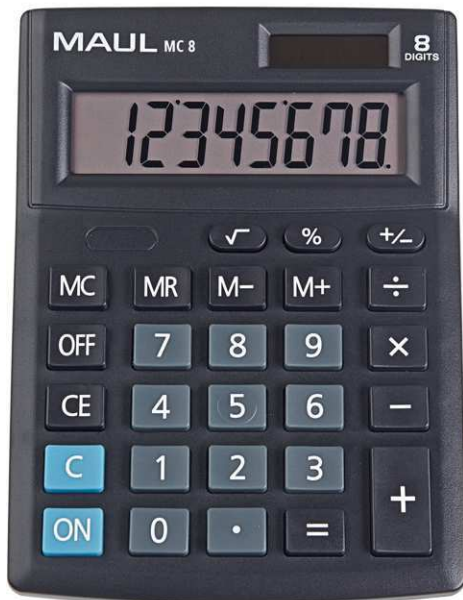

Tischrechner MC 8

- **Stabiler, belastbarer Tischrechner im Profi-Look**
- **MAUL Qualität: Präzision und Zuverlässigkeit am Schreibtisch oder unterwegs**
- **Mit großem Display**
- **Ergonomisch: Angewinkeltes Display für besseres Ablesen**
- **Stabil: Tasten aus Kunststoff, leicht zu reinigen**
- **Energiesparend: Solar- und Batteriebetrieb, automatische Abschaltung, inklusive einer Batterie (LR1130)**
- **Garantie: 5 Jahre**
- Schneller zu finden: Wichtige Tasten in unterschiedlichen Farben
- 8-stellige LCD-Anzeige
- 1-zeiliges Display
- 3-Tasten-Speicher
- Taste Prozent
- Lösch taste: Löscht die zuvor eingegebene Zahl
- Wurzelberechnung
- Vorzeichenwechsel
- Automatische Abschaltung
- Umweltschonende Verpackung recycelbar, frei von Kunststoff, mit Euroloch-Aufhängung
- Garantie: 5 Jahre

Art.-Nr.	Farbe	EAN-Code	Zollcode	Gewicht (g)	Produktmaße (LxBxH)	Packungsmaße / VE	Gewicht (inkl. Verp.)	VE
7265090	schwarz	4002390085182	84701000	98 g	13,7 x 10,3 x 3,1 cm	16,5 x 10,7 x 3,3 cm	0,131 kg	1 St

Desktop calculator MC 8

- **Sturdy, robust desktop calculator with professional look**
- **MAUL quality: Precision and reliability at your desk or on the go**
- **With large display**
- **Ergonomic: Angled display for better reading**
- **Sturdy: Plastic keys, easy to clean**
- **Energy-saving: Solar and battery powered, automatic switch-off, includes one battery (LR1130)**
- **Warranty: 5 years**
- Faster to find: Important keys in different colours
- 8-digit LCD display
- 1-line display
- 3-key memory
- Per cent key
- Delete key: deletes the previously entered number
- Calculation of roots
- Change sign
- Automatic switch-off
- Environmentally friendly recyclable packaging, free of plastic, with Euro hole suspension
- Guarantee: 5 years

Art. No.	Colour	EAN-Code	Tariff-No.	Weight	Size (l x w x h)	Pack size / PU	Weight (incl. packaging)	PU
7265090	black	4002390085182	84701000	98 g	13,7 x 10,3 x 3,1 cm	16,5 x 10,7 x 3,3 cm	0.131 kg	1 pc(s).