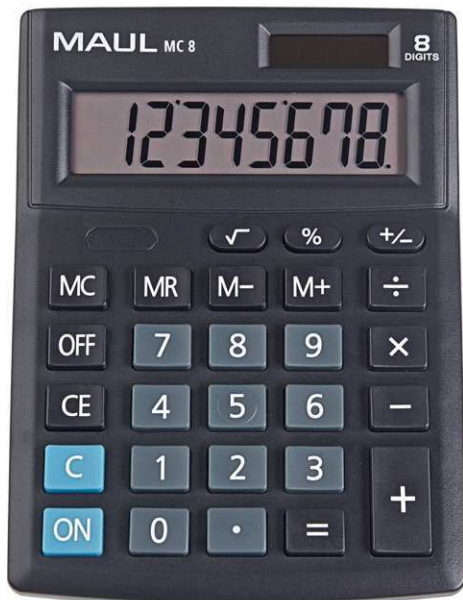

Calcolatrice da tavolo MC 8

- **Calcolatrice da tavolo robusta e compatta dal look professionale**
- **Qualità MAUL: precisione e affidabilità anche in viaggio**
- **Con grande display**
- **Ergonomica: grande display inclinato**
- **Robusta: tasti in plastica, facili da pulire**
- **A risparmio energetico: ad energia solare e a batteria, spegnimento automatico, batteria ausiliaria LR1130 in dotazione**
- **Garanzia: 5 anni**
- Tasti di colore diverso per un'individuazione immediata
- Display LCD a 8 cifre
- Display a 1 riga
- 3 tasti memoria
- Tasto percentuale
- Tasto backspace: cancella il numero digitato
- Radice quadrata
- Cambio segno +/-
- Spegnimento automatico
- Ecologico Confezione riciclabile, privo di plastica, con foro europeo per ganci standard
- Garanzia: 5 anni

Cod. art.	Colore	Cod. EAN	Codice doganale	Peso	Dim. (LxPxA)	Dim. imballo	Peso (incl. imballaggio)	Conf.
7265090	nero	4002390085182	84701000	98 g	13,7 x 10,3 x 3,1 cm	16,5 x 10,7 x 3,3 cm	0,131 kg	1 pz.