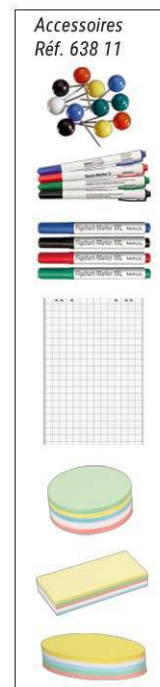

Tableau d'information mobile MAULpro

- **Stabilité et qualité maximales pour utilisation professionnelle et haut niveau de confort**
- **Made in Germany, 3 ans de garantie**
- **Mobile : léger à transporter, se range sans encombrement dans une niche, vite monté, livré avec jeu de roulettes**
- **Rapide et simple : montage avec le système de verrouillage rapide de sécurité MAUL**
- **Résistant : les revêtements sont appliqués sur un coeur en sandwich rigide de 15 mm**
- **Robuste : solide cadre en profilé d'aluminium de 1,3 mm d'épaisseur**
- **Combinable : liaison possible des pieds des tableaux par des attaches livrées**
- Peu encombrant, pour les petits locaux
- Triple usage: tableau d'information, tableau blanc et chevalet de conférence (638 11: livré avec bloc)
- Bonne assise : équipé de vis de compensation des inégalités du sol
- 2 hauteurs : env. 167 cm comme panneau d'affichage ou de séparation et 195 cm comme chevalet de conférence
- Dimensions du tableau 120 x 75 cm (h x l), hauteur totale env. 195 cm, biface
- Pour utilisation permanente
- Livré avec auget et cavaliers porte-bloc (pour tous les blocs de conférence standards du marché)
- Bout à bout : l'angulation des pieds permet une liaison en ligne ou en arc de cercle
- Stabilité maximale : pieds en tube d'acier oval thermolaqué, coloris gris clair (RAL 7035)
- Textile : punaisable, tissé serré, résistant à l'usure. Les punaises sont bien tenues et la surface est auto-régénérante
- Tableau blanc : tôle d'acier laquée, pour aimants et marqueurs effaçables à sec
- Production écologique dans nos usines locales
- Emballage écologique en carton recyclé
- Accessoires : bloc de conférence de 20 feuilles, 4 marqueurs pour bloc de conférence, 4 marqueurs pour tableau blanc, 120 cartes d'animation de chaque rondes Ø 9,5 cm, ovales 19 x 11 cm et rectangulaires 20 x 9,5 cm, 200 épingles de signalisation
- Garantie: 3 ans