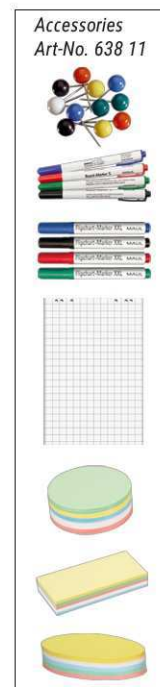

Lavagna di moderazione MAULpro

- **Il massimo in termini di stabilità e qualità per uso professionale e massimo comfort**
- **Made in Germany, Garanzia 3 anni**
- **Facile da trasportare, basta una nicchia per riporlo, montaggio veloce, compresa di set rotelle**
- **Semplice e veloce: montaggio facile grazie al dispositivo di fissaggio rapido MAUL**
- **Durevole: superfici applicate su pannello a sandwich di 15 mm di spessore**
- **Robusto: cornice in profilo di alluminio di spessore 1,3 mm ca.**
- **Parete mobile: basta congiungere i piedi delle lavagne con i clip in dotazione**
- Poco ingombrante, adatta per locali piccoli
- Tripla funzione: pannello portacomunicazioni in tessuto, lavagna bianca e lavagna a fogli mobili (cod. art. 638 11: blocco in dotazione)
- Appoggio stabile: piedini ad altezza regolabile
- Due altezze di lavoro: 167 cm (come pannello portacomunicazioni o divisorio), oppure 195 cm come lavagna portablocco
- Dimensioni pannello: 120 x 75 cm (A x L), altezza complessiva ca. 195 cm, utilizzabile su entrambi i lati
- Adatta per l'uso continuo
- In dotazione: portaoggetti/portapenne e clip portablocco compatibili a tutti i tipi di forature
- I piedi angolari consentono un posizionamento in linea oppure ad arco
- Massima stabilità: piedi in tubolare ovale a verniciatura epossidica in colore grigio chiaro (RAL 7035)
- Tessuto: adatta per spilli, tessitura stretta, resistente all'abrasione. Lo spillo è ben fissato, superficie autorigenerante
- Lavagna bianca magnetica: in lamiera di acciaio plastificata, adatta all'applicazione di magneti, scrivibile e cancellabile a secco
- Produzione in Germania a basso tasso d'inquinamento
- Ecologico Confezione in cartone riciclato
- Include: 20 fogli per lavagna a fogli mobili, 4 pennarelli per lavagna a fogli mobili e 4 pennarelli per lavagna, 120 schede di presentazione ciascuna: cerchio Ø 9,5 cm, ovale 19 x 11 cm e rettangolo 20 x 9,5 cm, 200 perni di segnalazione
- Garanzia: 3 anni