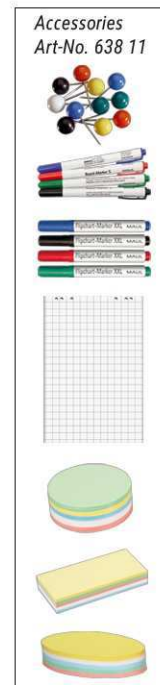

Moderationstafel MAULpro

- **Das Maximum an Stabilität und Qualität für professionellen Einsatz und höchsten Komfort**
- **Made in Germany, Garantie 3 Jahre**
- **Für mobile Einsätze: Leicht zu tragen, Platz sparend in einer Nische aufzubewahren, schnell montiert, inklusive Rollensatz**
- **Schnell und einfach: Aufbau durch den MAUL-Sicherheitsschnellverschluss**
- **Langlebig: Oberflächen auf 15 mm starkem formstabilen Kern in Sandwich-Technik**
- **Robust: Kräftiges Rahmenprofil aus Aluminium ca. 1,3 mm stark**
- **Stellwandsystem: Verkettung mit Verbindungsklammern (inklusive)**
- Platzsparend in kleinen Räumen
- 3fach-Nutzen: Pinnwand, Whiteboard und Flipchart (Art.-Nr. 638 11: Block inklusive)
- Sicherer Stand: Inklusive Bodenausgleichsschrauben
- 2 Arbeitshöhen: ca. 167 cm als Pinn- oder Trennwand oder 195 cm als Flipchart
- Maße Tafel 120 x 75 cm (H x B), Gesamthöhe ca. 195 cm, beidseitig nutzbar
- Geeignet für permanenten Gebrauch
- Inklusive Ablageschale und Clip-Blockhalter für jede Blocklochung
- Aufgereiht: Abgewinkelte Stellfüße für den Einsatz in gerader Reihe oder im Bogen
- Höchste Stabilität: Stellfüße aus gepulvertem Oval-Stahlrohr in lichtgrau (RAL 7035)
- Inklusive 4 Doppel-Laufrollen, 2 davon feststellbar
- Textil: Pinnfähig, eng gewebt und abriebfest. Die Pinn-Nadel sitzt fest, Oberfläche selbstheilend
- Whiteboard: kunststoffbeschichtetes Stahlblech, magnetaftend, beschrift- und sehr gut trocken abwischbar
- Schadstoffarm gefertigt am Standort Deutschland
- Umweltschonende Verpackung aus recyceltem Karton
- Inklusive: 20-Blatt-Flipchartblock, je 4 Flipchart- und Boardmarker, je 120 Moderationskarten Kreis Ø 9,5 cm, Oval 19 x 11 cm und Rechteck 20 x 9,5 cm, 200 Signal-Nadeln
- Garantie: 3 Jahre

Art.-Nr.	Farbe	EAN-Code	Zollcode	Oberfläche	Oberfläche - Farbe	Packungsmaße / VE	Gewicht	VE
6381182	grau	4002390042185	96100000	Whiteboard, Textil	weiß, blau	130 x 104 x 8 cm	15,722 kg	1 St

Mobile information board MAULpro