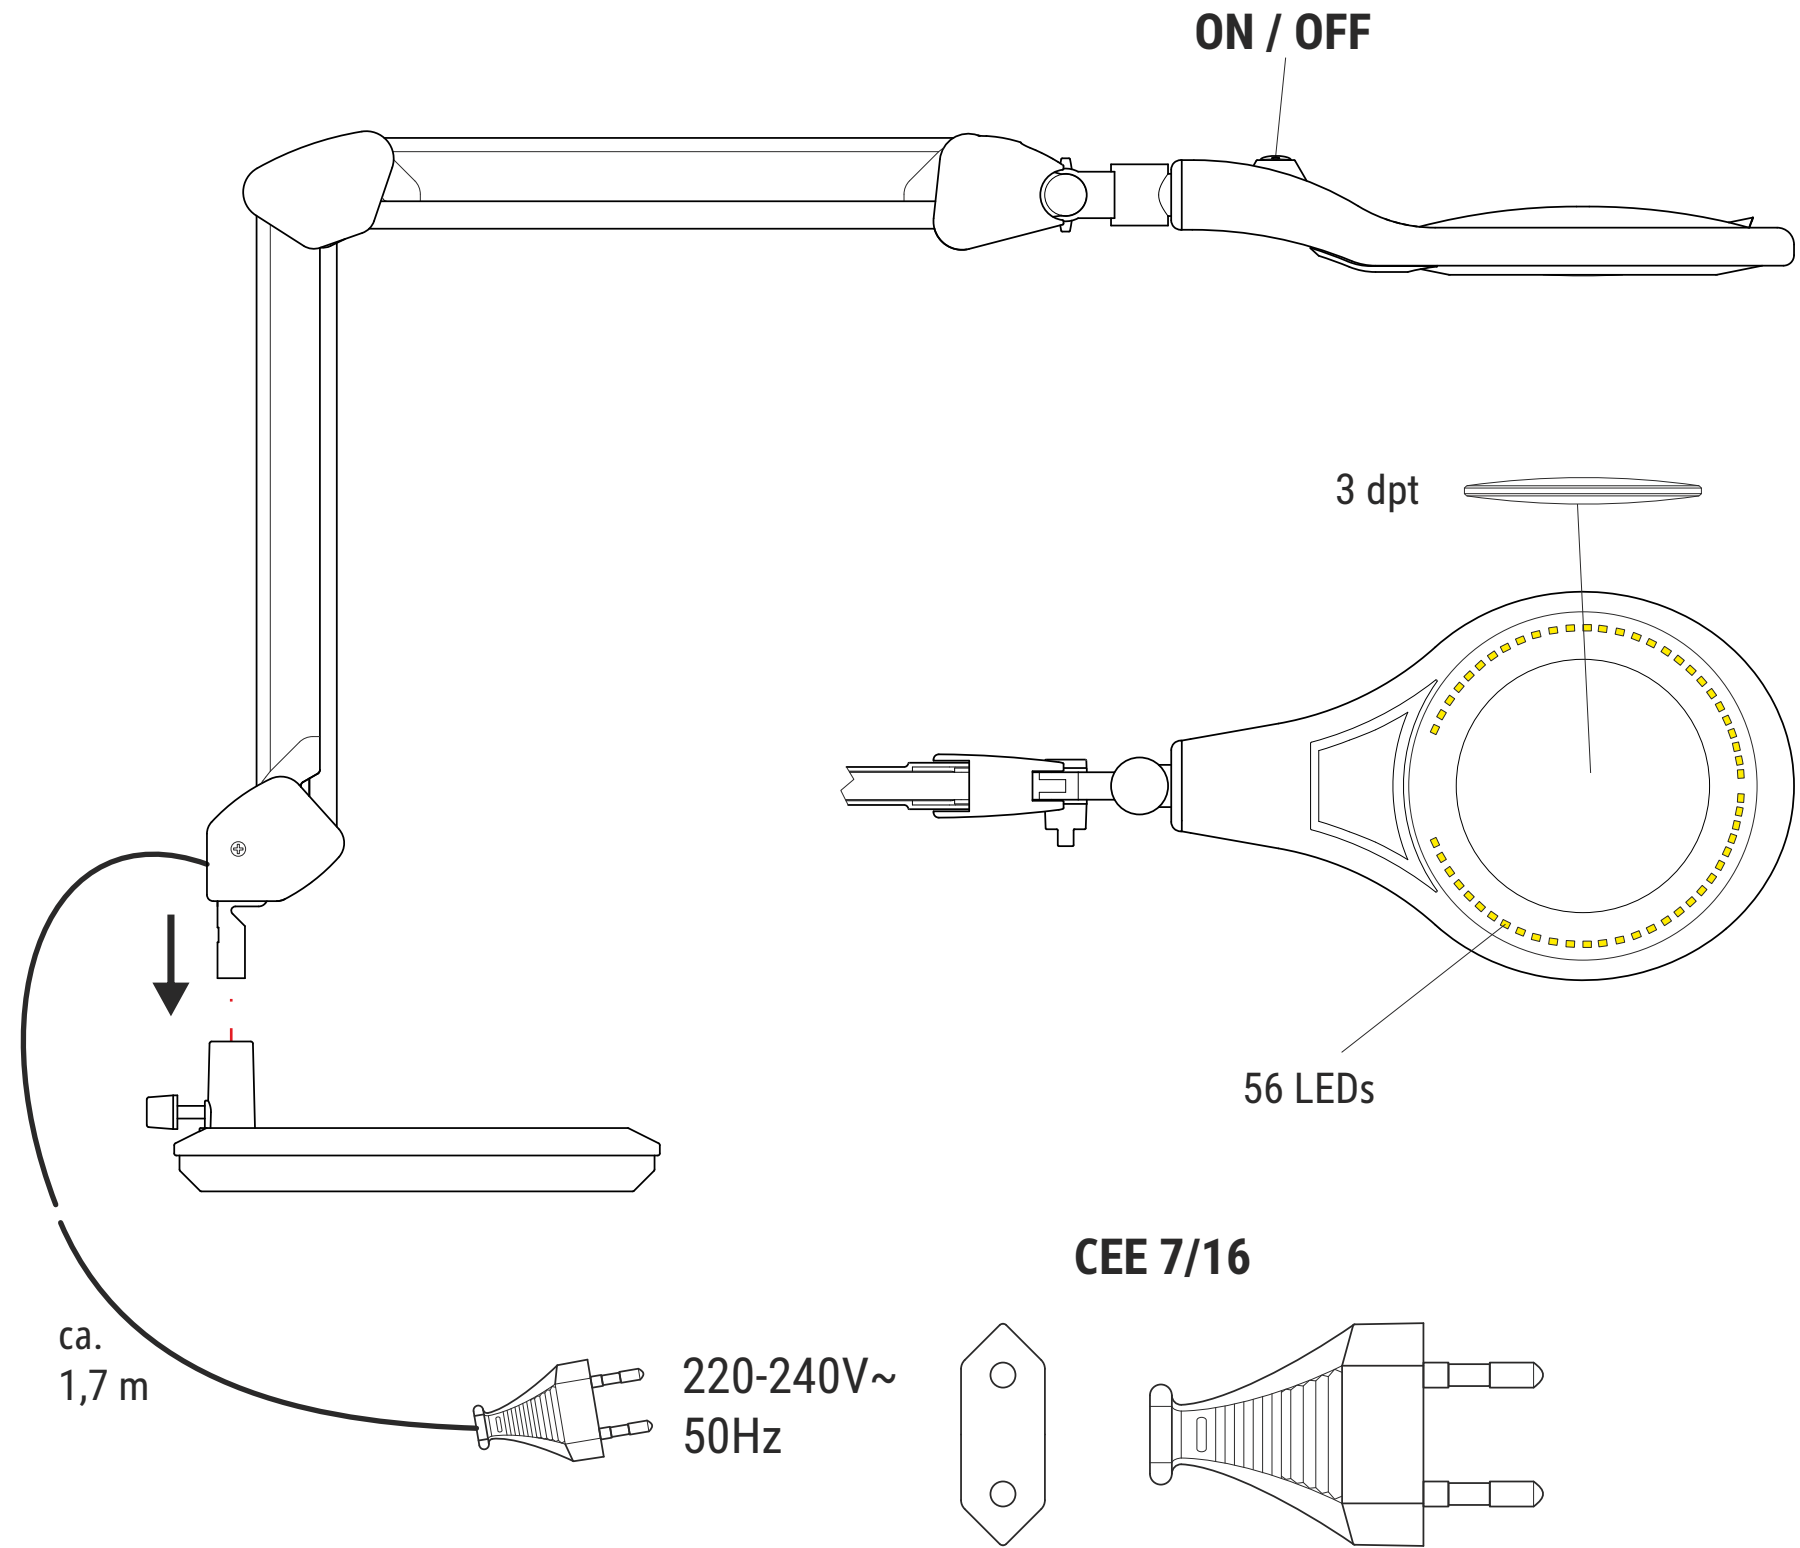

MAULmakro mit Standfuß 826 36

www.maul.de

Notice de conditionnement et d'élimination
Istruzioni di imballaggio e smaltimento
Опаковка и указание за изхвърляне

Garantiehinweis
Guarantee
Garantie

8263609.150C