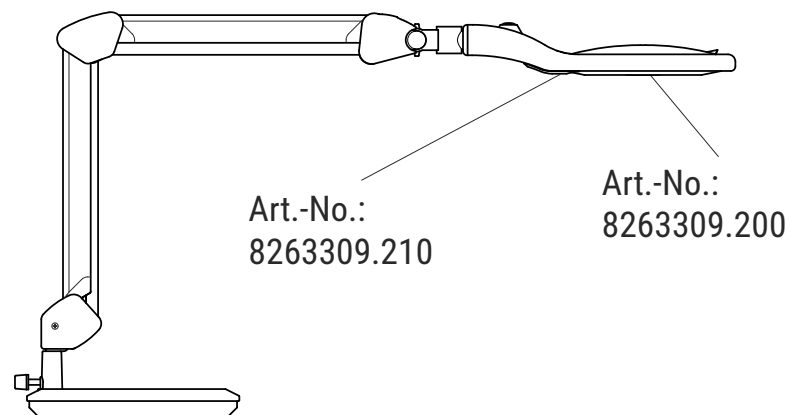

MAULmakro mit Standfuß 826 36

www.maul.de

Notice de conditionnement et d'élimination
Istruzioni di imballaggio e smaltimento
Опаковка и указание за изхвърляне

Garantiehinweis
Guarantee
Garantie

8263609.150C

Ersatzteile (spare parts):

Art.-No.: 8263309.200

Art.-No.: 8263309.210