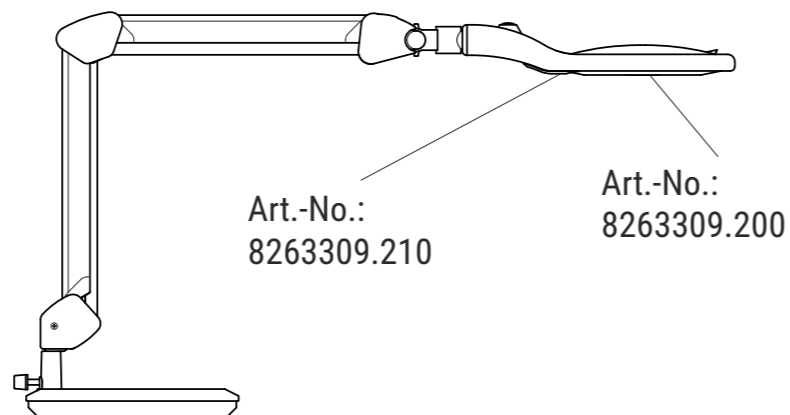

MAULmakro mit Standfuß 826 36

www.maul.de

CEE 7/16

Notice de conditionnement et d'élimination
Istruzioni di imballaggio e smaltimento
Опаковка и указание за изхвърляне

Garantiehinweis
Guarantee
Garantie

8263609.150D

Ersatzteile (spare parts):

Art.-No.: 8263309.200

Art.-No.: 8263309.210