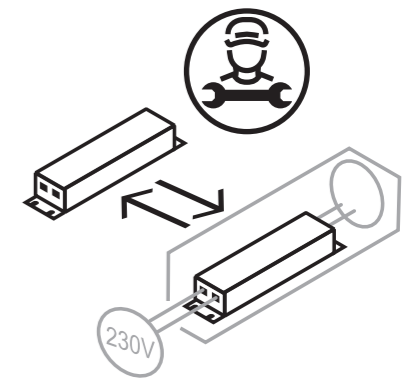

MAULmakro mit Standfuß 826 36

www.maul.de

CEE 7/16

Notice de conditionnement et d'élimination
Istruzioni di imballaggio e smaltimento
Опаковка и указание за изхвърляне

Garantiehinweis
Guarantee
Garantie

8263609.150D