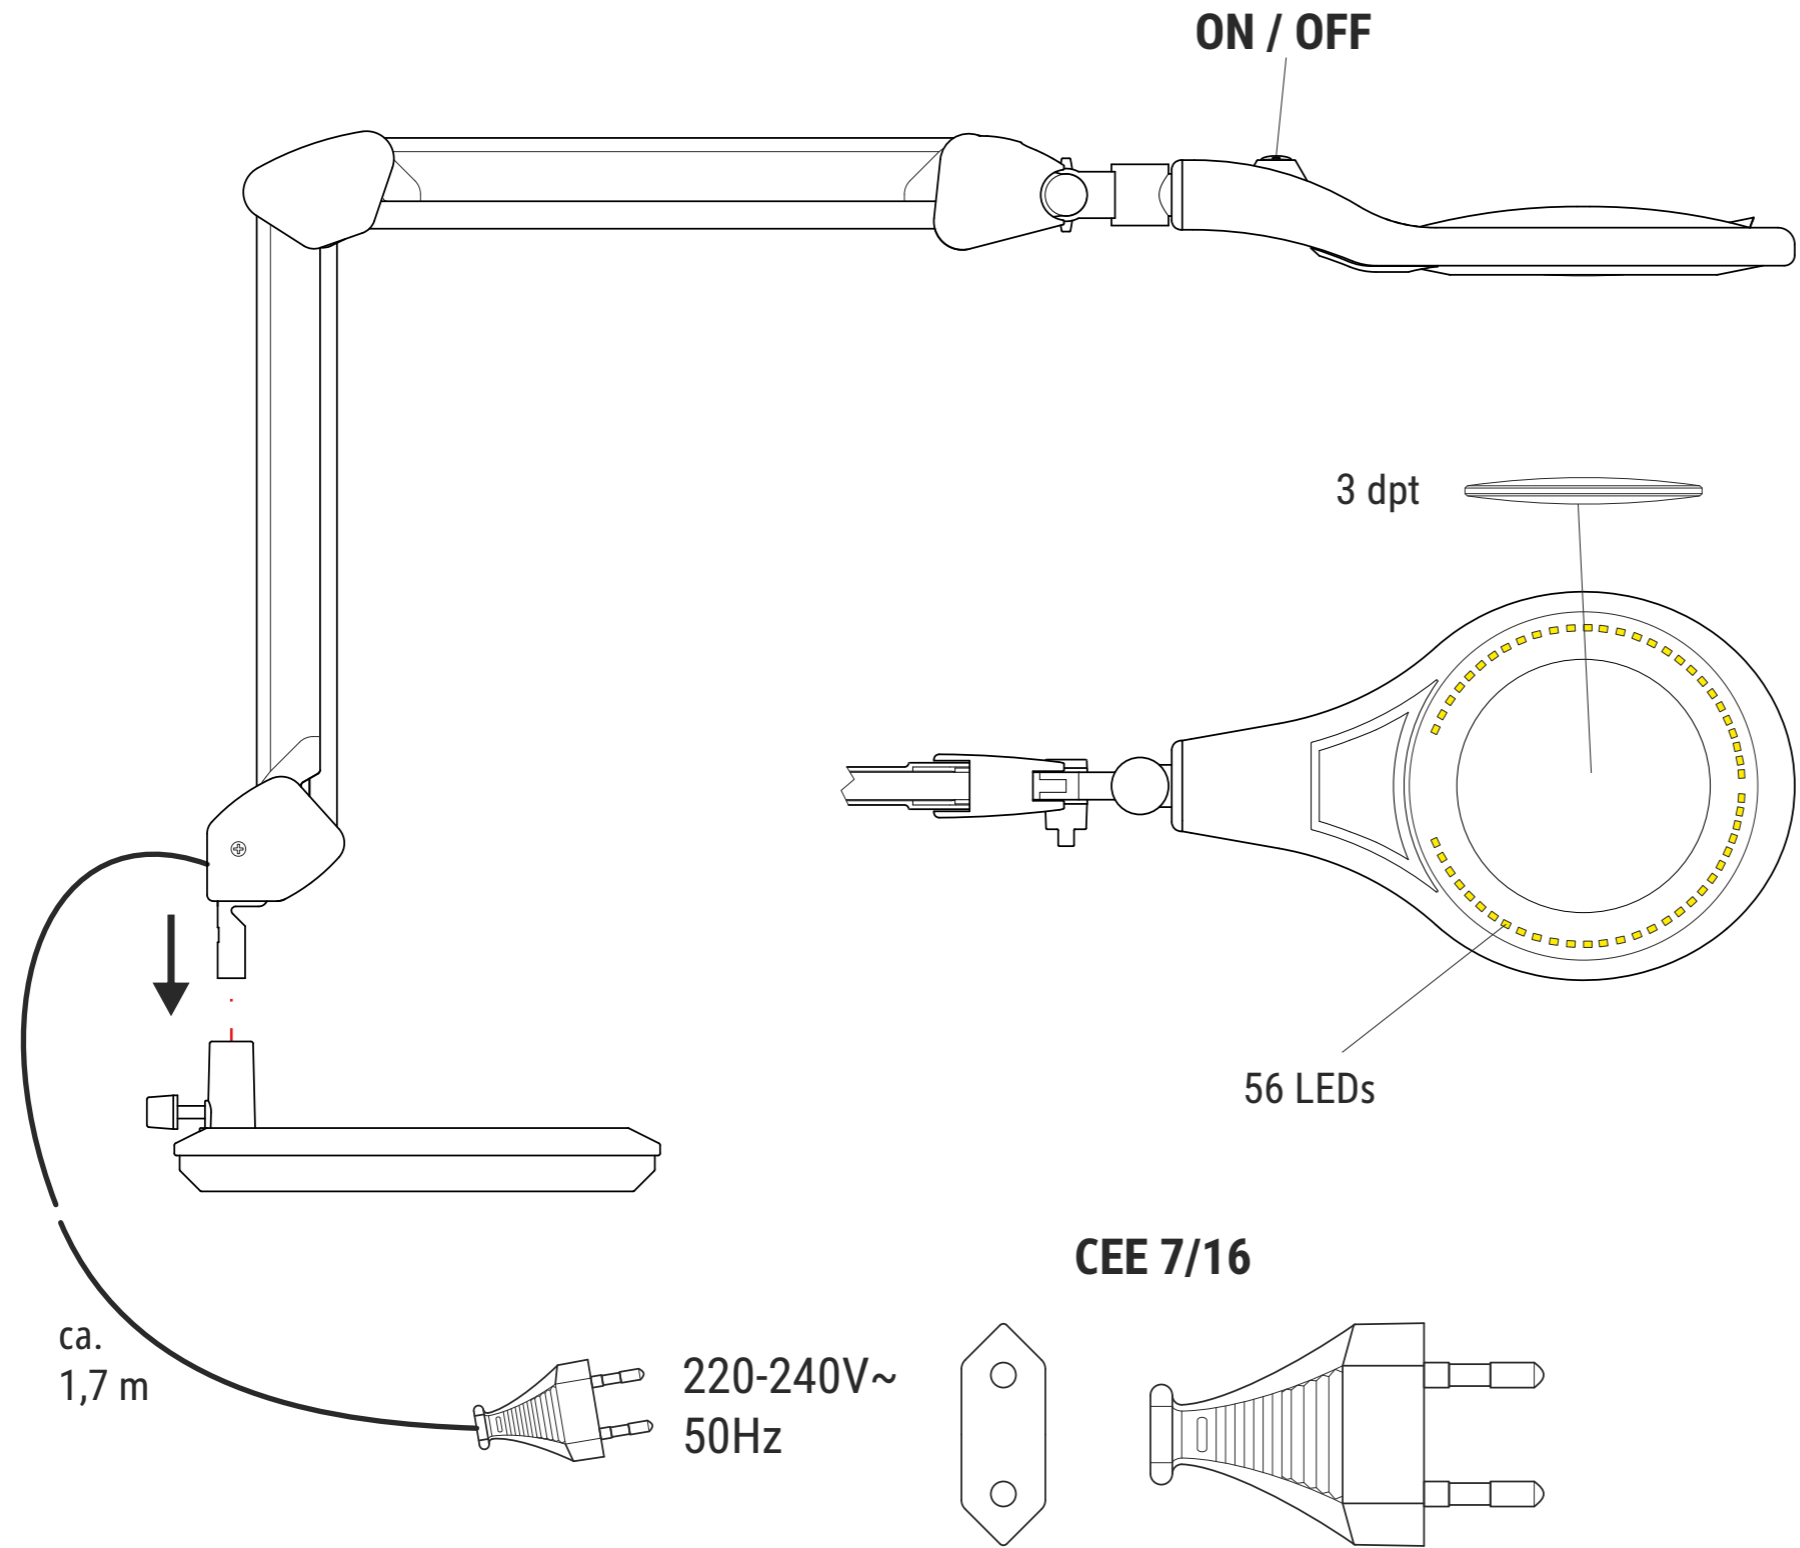

MAULmakro mit Standfuß 826 36