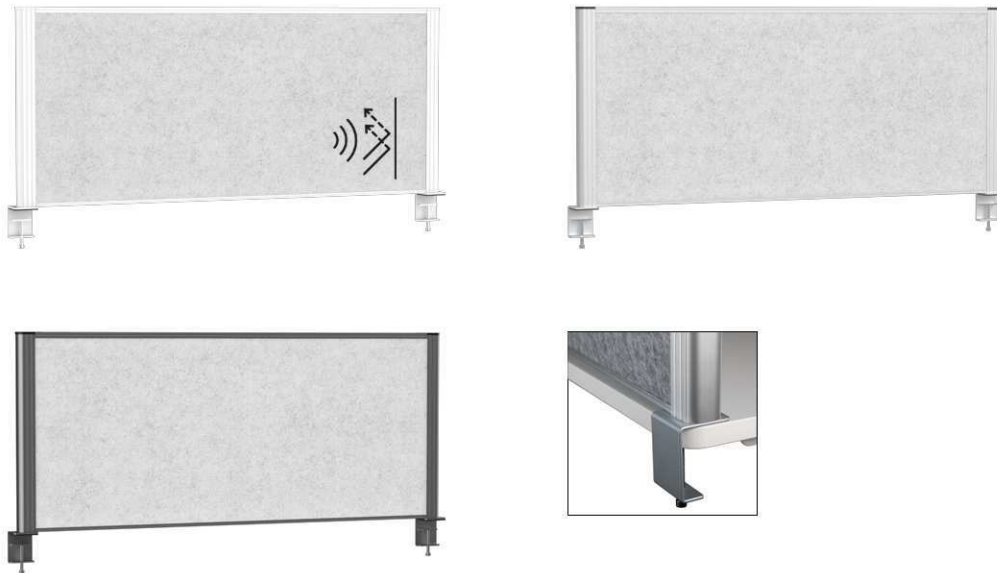

Sistema divisorio MAULconnecto

- **Divisorio per migliorare l'acustica e la privacy degli spazi**
- **Elevato assorbimento acustico: riduzione del livello di rumore e maggiore isolamento acustico, quindi migliore concentrazione e meno distrazioni**
- **Made in Germany: prodotto in modo sostenibile e socialmente responsabile, con 5 anni di garanzia**
- **Ecologico e anallergico: certificato secondo ÖKO-TEX® Standard 100 Classe 1, 100% fibre PES (fibre di poliestere), di cui il 20% riciclate, privo di formaldeide, inodore, ignifugo secondo DIN 4102 (B1)**
- **Fissaggio stabile: due piedini a morsetto in robusto acciaio per piani del tavolo fino a 7,5 cm**
- **Alta qualità: elegante profilo in alluminio, solido vello acustico (4000 g/m²) con elevata stabilità dimensionale**
- **Protezione dal suono e della privacy alla scrivania, negli uffici di gruppo o nei call center, per i moderni concetti di ufficio o nell'home office**
- Adatto per i sistemi divisorii MAULcocoon e MAULconnecto
- Soluzioni per open space: zone di concentrazione con una migliore acustica, spazio per la privacy e riparo dagli sguardi indiscreti
- Ideale per tavoli regolabili in altezza: tenuta stabile durante la regolazione, altezza protettiva invariata
- Spessore del telaio 44 mm, spessore del vello acustico 40 mm
- Protezione affidabile della privacy: distanza dal piano del tavolo circa 7,5 mm
- Le specifiche del colore si riferiscono al telaio
- Ecologico Confezione in cartone riciclato
- Garanzia: 5 anni