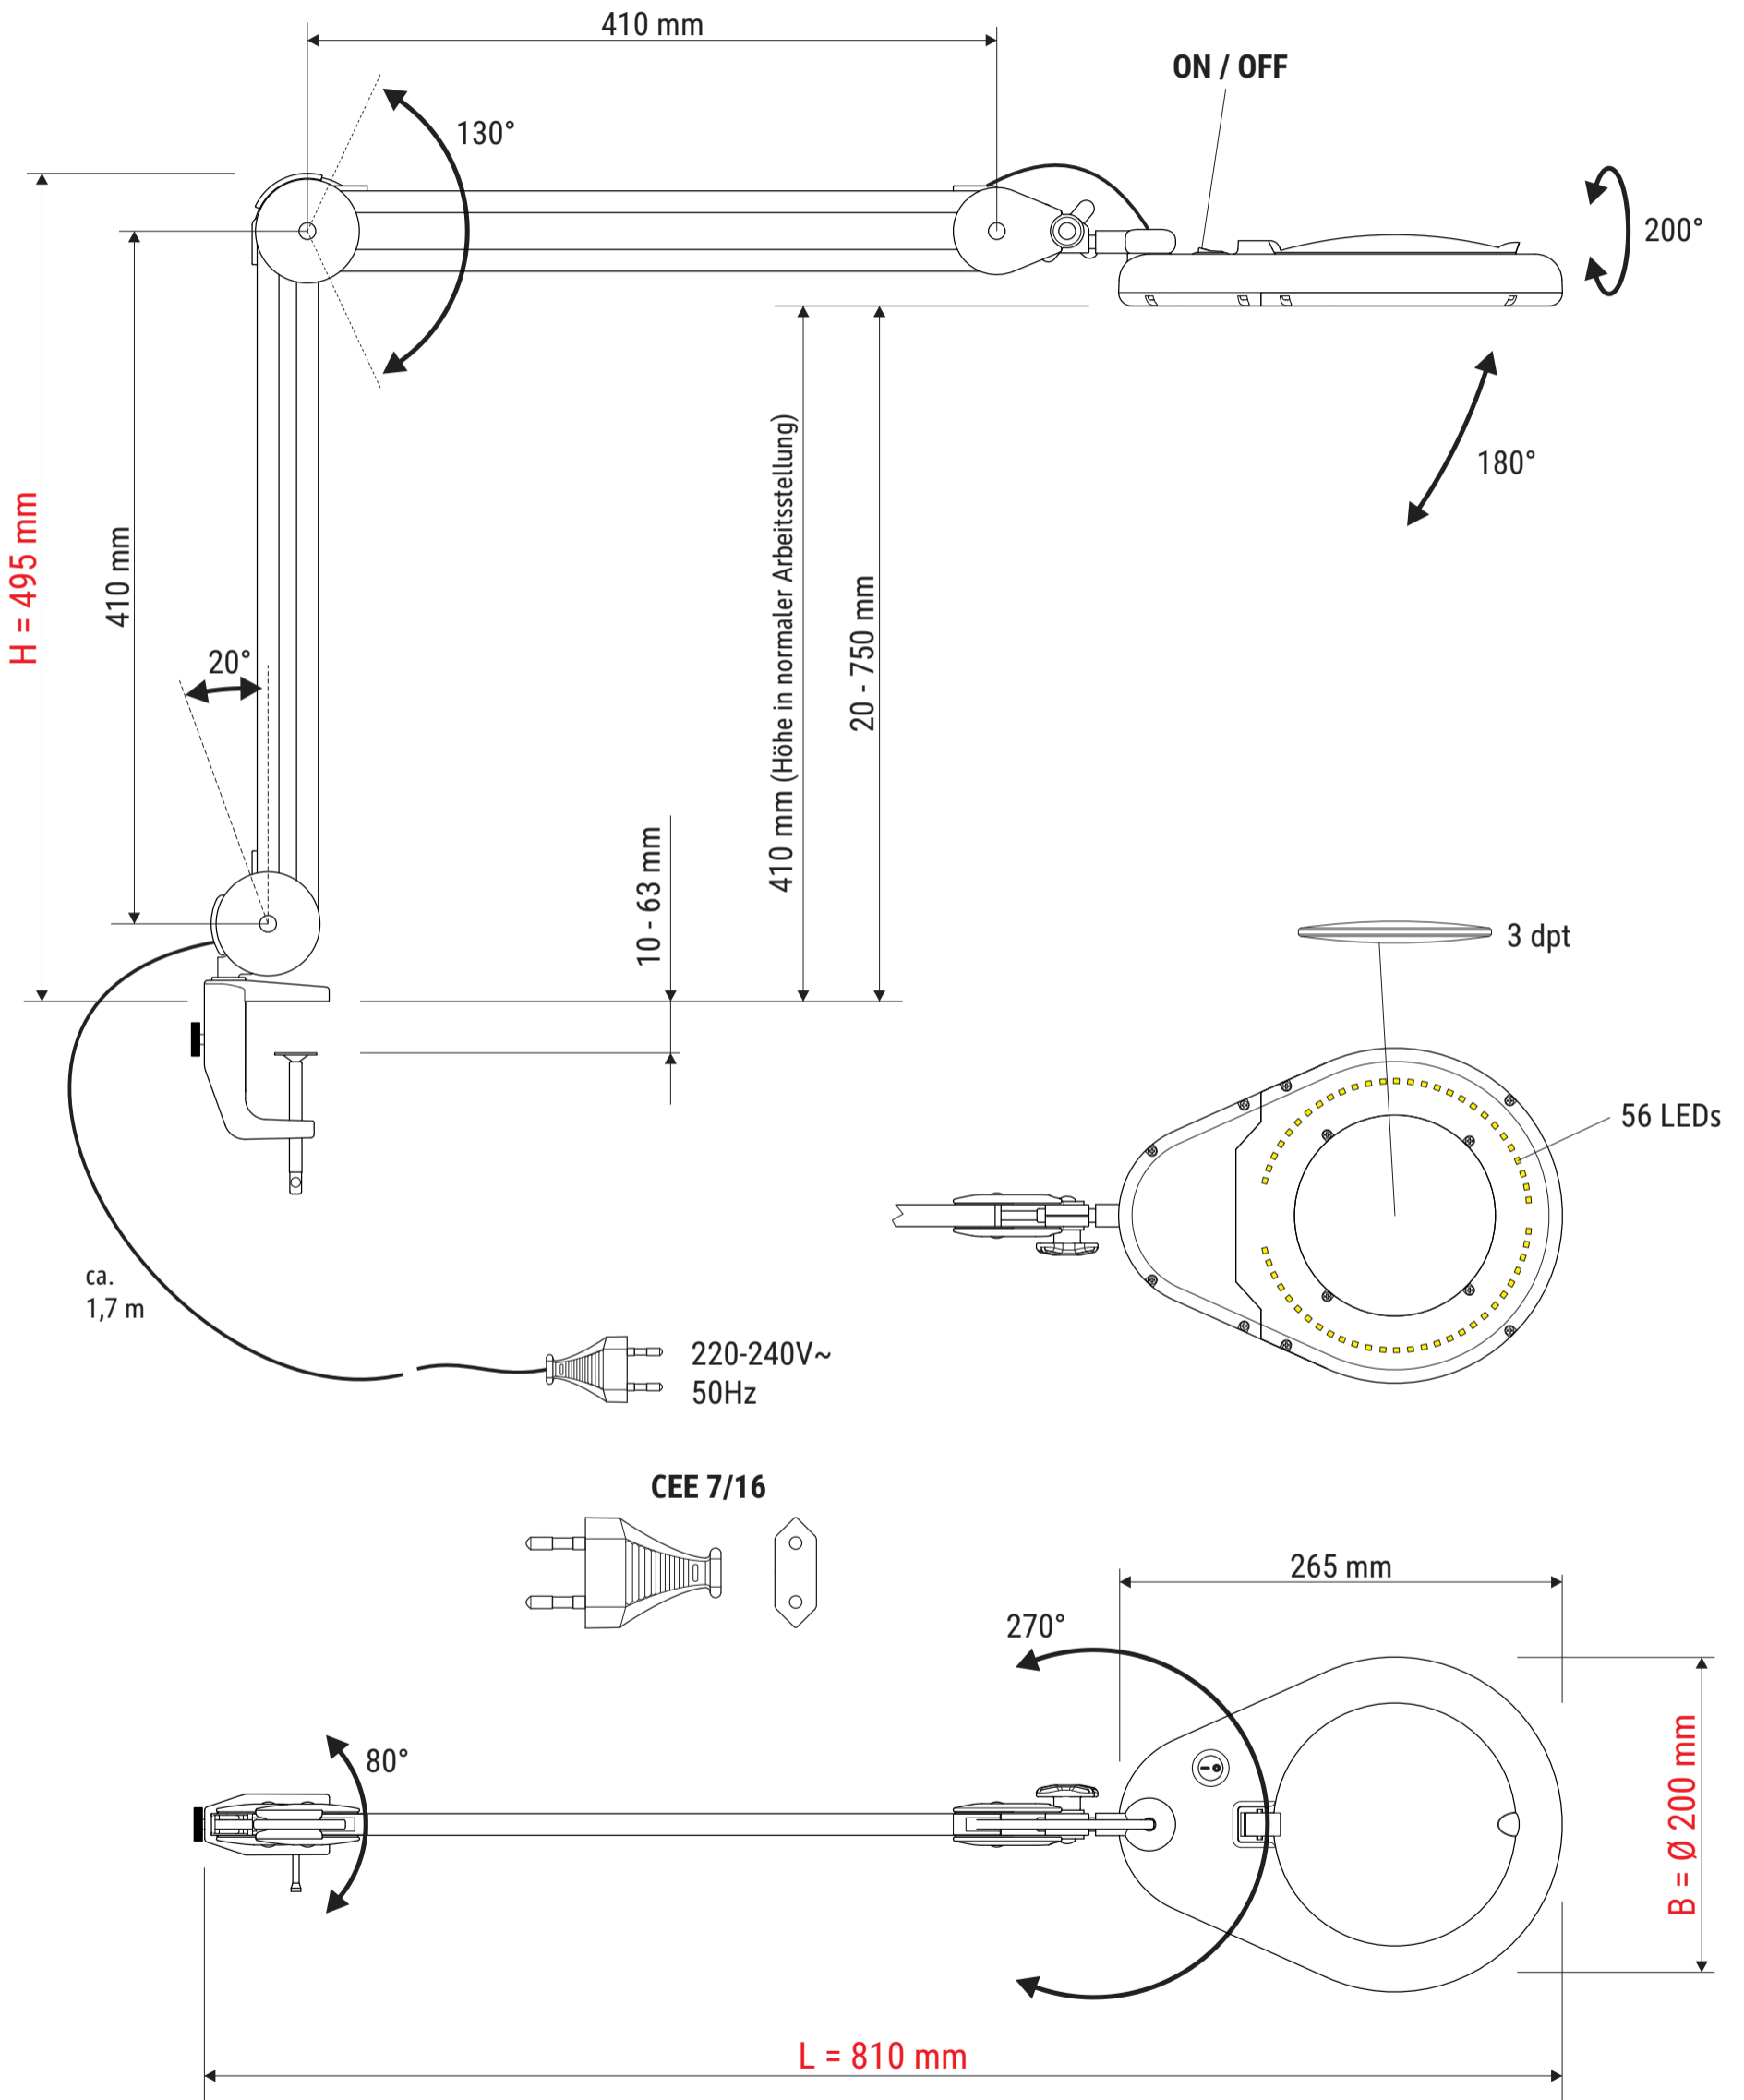

**Technisches Datenblatt /
Technical Datasheet**
Art.-No. 82634

Abmaße Produkt: **L x B x H**
810 x 200 x 495 mm (Arme senkrecht+waagrecht 90° zueinander)
Gewicht: 2,402 kg

Verp. Abmaße : L x B x H
545 x 280 x 135 mm
Gewicht kompl.: 3,024 kg