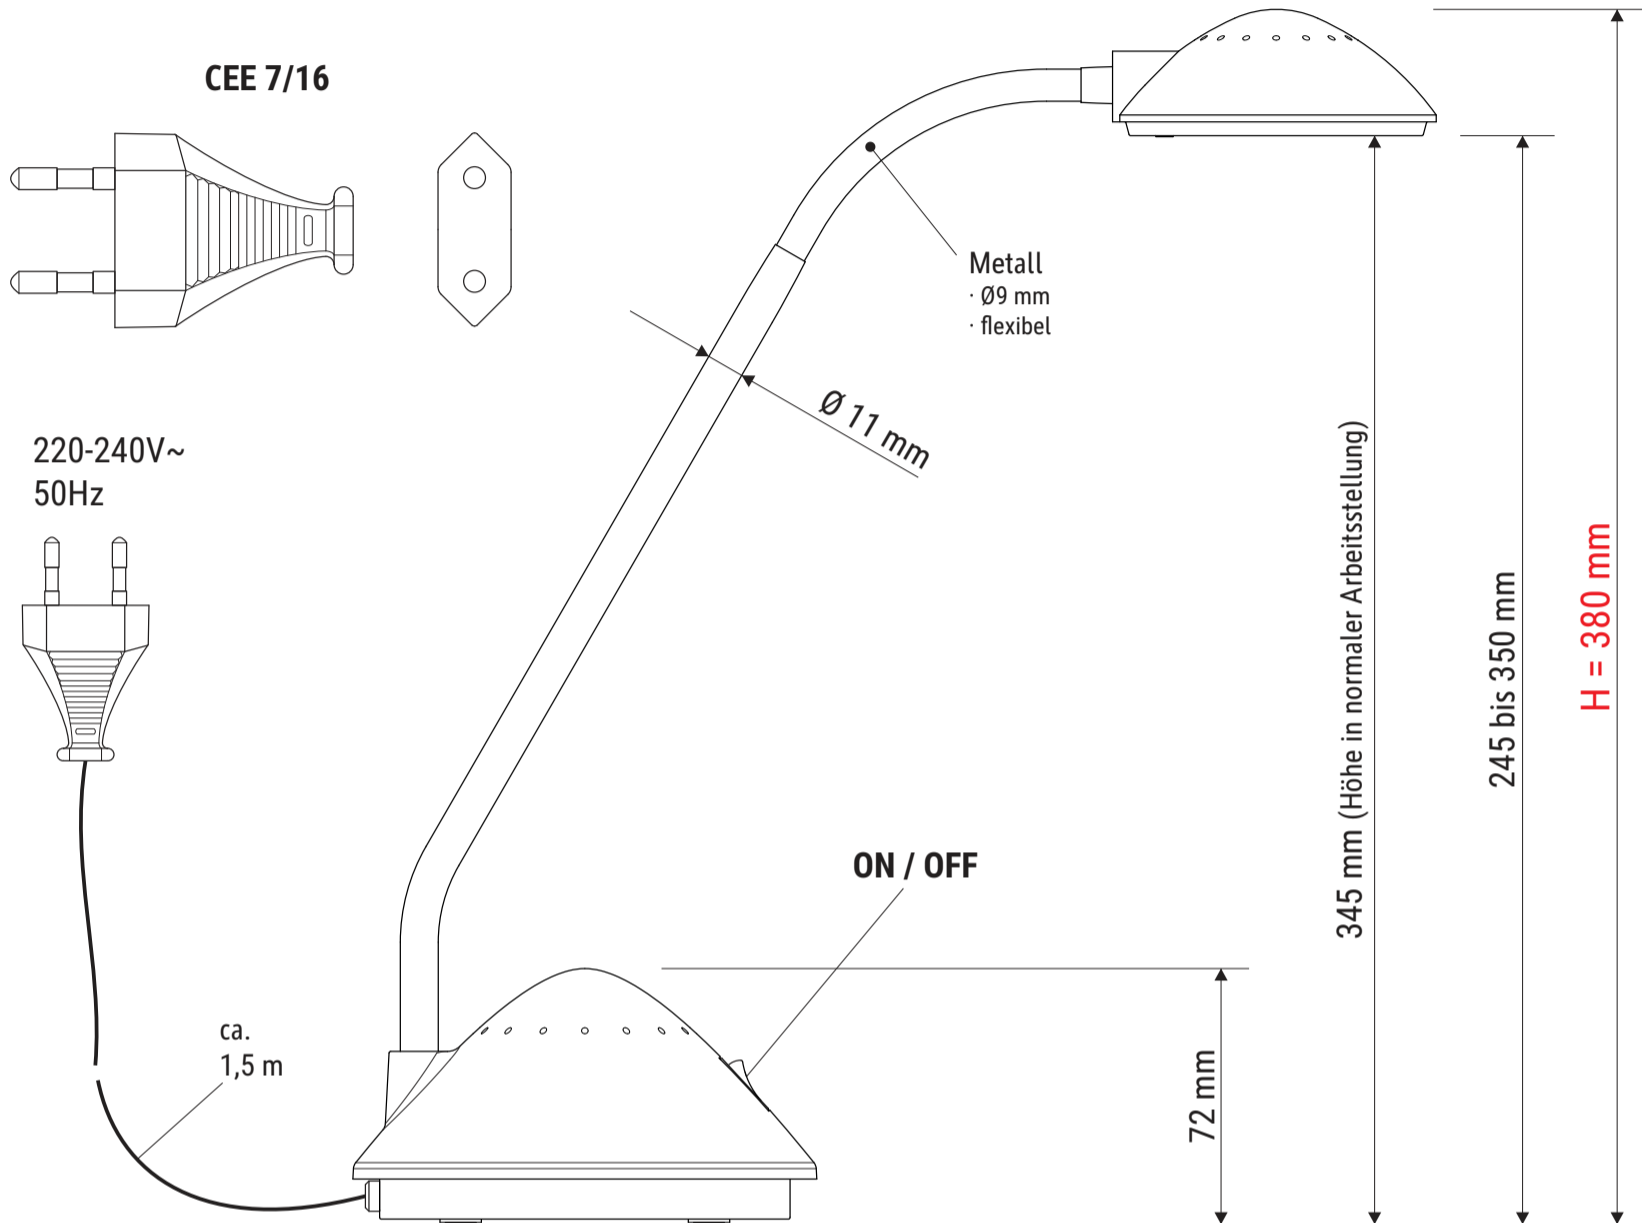

**Technisches Datenblatt /  
Technical Datasheet**  
**Art.-No. 82004**

- Armlänge 370 mm  
(wenn der flexible Teil nach oben ausgestreckt wird)
- Flexarm, dreh- und neigbar in alle Richtungen

Abmaße Produkt: **L x B x H**  
290 x 135 x 380 mm  
(Höhe in normaler Arbeitsstellung 345 mm)  
Gewicht: 0,659 kg

Verp. Abmaße : L x B x H  
340 mm x 140 mm x 140 mm  
Gewicht kompl.: 0,803 kg