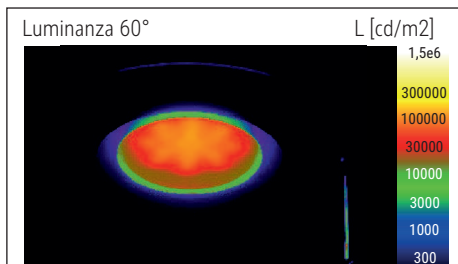

Lampada a LED da scrivania MAULbusiness

- **Lampada di design classico ora anche a LED**
- **Ampio raggio d'azione grazie al doppio braccio lungo**
- **Scrivere senza disturbi: illuminazione dall'alto priva di ombra**
- **Consumo energetico estremamente basso: LED di ultima generazione**
- **Morsetto o supporto: incluso piede di morsetto in metallo come alternativa**
- **Concetto di sicurezza tecnica Made by MAUL**
- Pratico: diffusore per una minima proiezione d'ombra
- Sorgente luminosa e alimentatore sostituibili
- Confezione riciclabile