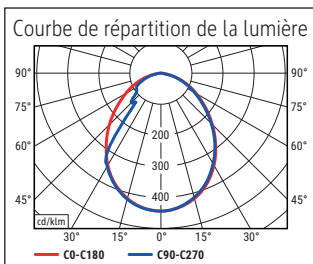

Luminaire de bureau LED MAULbusiness

- **Le classique de design, avec technologie LED**
- **Éclaire partout : rayon d'action particulièrement important grâce à son long bras double**
- **Écrire sans fatigue : la lumière vient d'en haut et ne jette pas d'ombre**
- **Très économique : technologie LED moderne**
- **Pincer ou poser : pince métallique incluse comme alternative au pied**
- **Concept technique de sécurité signé MAUL**
- Agréable : diffuseur pour réduire les ombres
- Source lumineuse et appareil de commande remplaçables
- Emballage recyclable