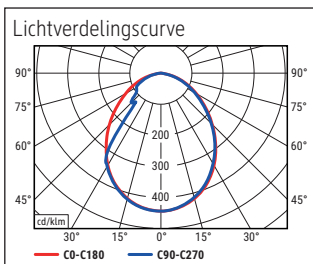

Bureaulamp LED MAULbusiness

- **Klassiek design met moderne LED-techniek**
- **Verlichting overal: Buitengewoon grote actieradius door lange dubbele arm**
- **Probleemloos werken: Verlichting komt altijd van boven, zonder schaduw**
- **Extreem zuinig door de moderne led-techniek**
- **Ook kunt u er voor kiezen om de lamp te bevestigen aan het bureau met de bijgeleverde tafelklem**
- **Technisch veiligheidsconcept Made by MAUL**
- Diffusor zorgt voor minder schaduwwerking
- Vervanging van lichtbron en voorschakelapparatuur mogelijk
- Recyclebare verpakking