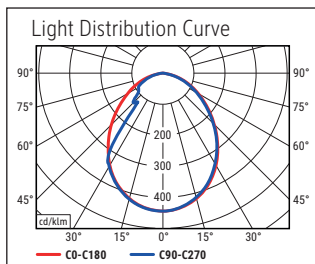

LED desk lamp MAULbusiness

- **The design classic with LED technology**
- **Illuminates everywhere: The long double arm provides an extremely large illumination radius**
- **Interference-free writing: Shadowless lighting from the top**
- **Extremely economical: Latest LED technology**
- **Variable: Metal desk clamp included as an alternative to the foot**
- **Technical safety concept Made by MAUL**
- Convenient: Diffuser for reduction of shades
- Light source and operating device replaceable
- Recyclable packaging