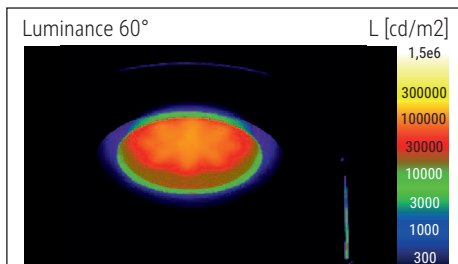

Luminaire de bureau LED MAULbusiness

- **Le classique de design, avec technologie LED**
- **Éclaire partout : rayon d'action particulièrement important grâce à son long bras double**
- **Écrire sans fatigue : la lumière vient d'en haut et ne jette pas d'ombre**
- **Très économique : technologie LED moderne**
- **Pincer ou poser : pince métallique incluse comme alternative au pied**
- **Concept technique de sécurité signé MAUL**
- Agréable : diffuseur pour réduire les ombres
- Source lumineuse et appareil de commande remplaçables
- Emballage recyclable