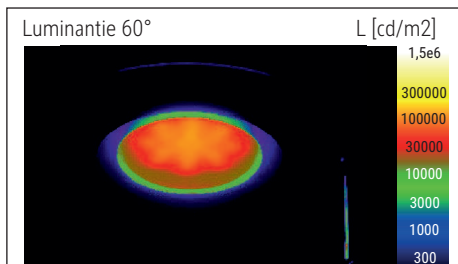

Bureaulamp LED MAULbusiness

- **Klassiek design met moderne LED-techniek**
- **Verlichting overal: Buitengewoon grote actieradius door lange dubbele arm**
- **Probleemloos werken: Verlichting komt altijd van boven, zonder schaduw**
- **Extreem zuinig door de moderne led-techniek**
- **Ook kunt u er voor kiezen om de lamp te bevestigen aan het bureau met de bijgeleverde tafelklem**
- **Technisch veiligheidsconcept Made by MAUL**
- Diffusor zorgt voor minder schaduwwerking
- Vervanging van lichtbron en voorschakelapparatuur mogelijk
- Recyclebare verpakking