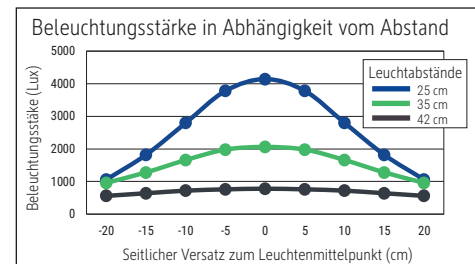

LED-Tischleuchte MAULbusiness

- **Der Design-Klassiker mit LED-Technik**
- **Leuchtet überall: Extrem großer Aktionsradius durch langen Doppelarm**
- **Störungsfreies Schreiben: Licht immer schattenfrei von oben**
- **Extrem sparsam: Moderne LED-Technik**
- **Klemmen oder Stellen: Inkl. Metall-Klemmfuß als Alternative**
- **Technisches Sicherheitskonzept Made by MAUL**
- Praktisch: Diffusor für geringen Schattenwurf
- Austausch Lichtquelle und Betriebsgerät möglich
- Verpackung recycelbar