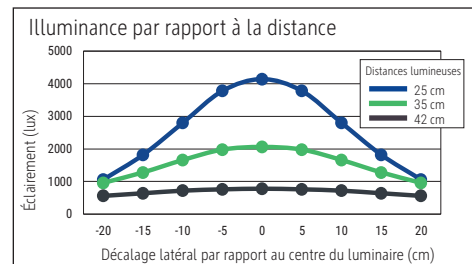

Luminaire de bureau LED MAULbusiness

- **Le classique de design, avec technologie LED**
- **Éclaire partout : rayon d'action particulièrement important grâce à son long bras double**
- **Écrire sans fatigue : la lumière vient d'en haut et ne jette pas d'ombre**
- **Très économique : technologie LED moderne**
- **Pincer ou poser : pince métallique incluse comme alternative au pied**
- **Concept technique de sécurité signé MAUL**
- Agréable : diffuseur pour réduire les ombres
- Source lumineuse et appareil de commande remplaçables
- Emballage recyclable