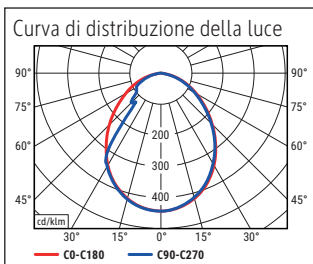

Lampada a LED da scrivania MAULbusiness

- **Lampada di design classico ora anche a LED**
- **Ampio raggio d'azione grazie al doppio braccio lungo**
- **Scrivere senza disturbi: illuminazione dall'alto priva di ombra**
- **Consumo energetico estremamente basso: LED di ultima generazione**
- **Morsetto o supporto: incluso piede di morsetto in metallo come alternativa**
- **Concetto di sicurezza tecnica Made by MAUL**
- Pratico: diffusore per una minima proiezione d'ombra
- Sorgente luminosa e alimentatore sostituibili
- Confezione riciclabile