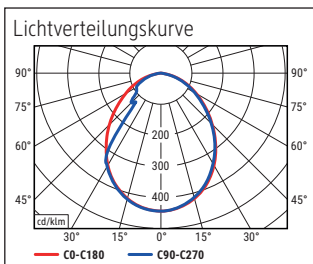

LED-Tischleuchte MAULbusiness

- **Der Design-Klassiker mit LED-Technik**
- **Leuchtet überall: Extrem großer Aktionsradius durch langen Doppelarm**
- **Störungsfreies Schreiben: Licht immer schattenfrei von oben**
- **Extrem sparsam: Moderne LED-Technik**
- **Klemmen oder Stellen: Inkl. Metall-Klemmfuß als Alternative**
- **Technisches Sicherheitskonzept Made by MAUL**
- Praktisch: Diffusor für geringen Schattenwurf
- Austausch Lichtquelle und Betriebsgerät möglich
- Verpackung recycelbar