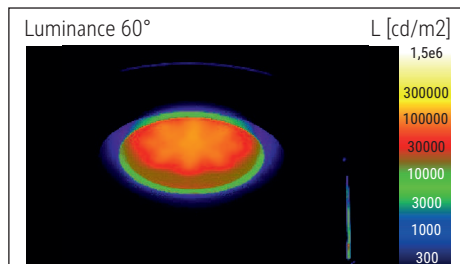

LED desk lamp MAULbusiness

- **The design classic with LED technology**
- **Illuminates everywhere: The long double arm provides an extremely large illumination radius**
- **Interference-free writing: Shadowless lighting from the top**
- **Extremely economical: Latest LED technology**
- **Variable: Metal desk clamp included as an alternative to the foot**
- **Technical safety concept Made by MAUL**
- Convenient: Diffuser for reduction of shades
- Light source and operating device replaceable
- Recyclable packaging