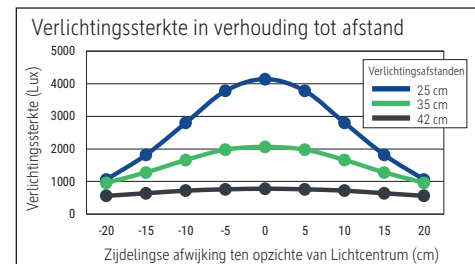

Bureaulamp LED MAULbusiness

- **Klassiek design met moderne LED-techniek**
- **Verlichting overal: Buitengewoon grote actieradius door lange dubbele arm**
- **Probleemloos werken: Verlichting komt altijd van boven, zonder schaduw**
- **Extreem zuinig door de moderne led-techniek**
- **Ook kunt u er voor kiezen om de lamp te bevestigen aan het bureau met de bijgeleverde tafelklem**
- **Technisch veiligheidsconcept Made by MAUL**
- Diffusor zorgt voor minder schaduwwerking
- Vervanging van lichtbron en voorschakelapparatuur mogelijk
- Recyclebare verpakking