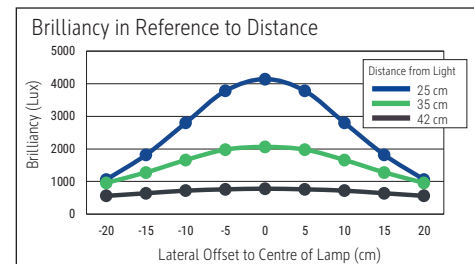

LED desk lamp MAULbusiness

- **The design classic with LED technology**
- **Illuminates everywhere: The long double arm provides an extremely large illumination radius**
- **Interference-free writing: Shadowless lighting from the top**
- **Extremely economical: Latest LED technology**
- **Variable: Metal desk clamp included as an alternative to the foot**
- **Technical safety concept Made by MAUL**
- Convenient: Diffuser for reduction of shades
- Light source and operating device replaceable
- Recyclable packaging