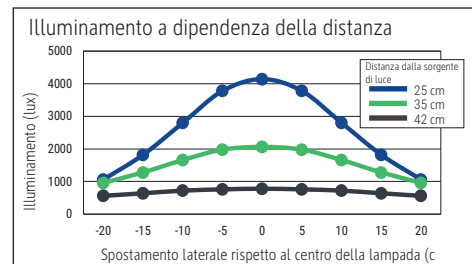

Lampada a LED da scrivania MAULbusiness

- **Lampada di design classico ora anche a LED**
- **Ampio raggio d'azione grazie al doppio braccio lungo**
- **Scrivere senza disturbi: illuminazione dall'alto priva di ombra**
- **Consumo energetico estremamente basso: LED di ultima generazione**
- **Morsetto o supporto: incluso piede di morsetto in metallo come alternativa**
- **Concetto di sicurezza tecnica Made by MAUL**
- Pratico: diffusore per una minima proiezione d'ombra
- Sorgente luminosa e alimentatore sostituibili
- Confezione riciclabile