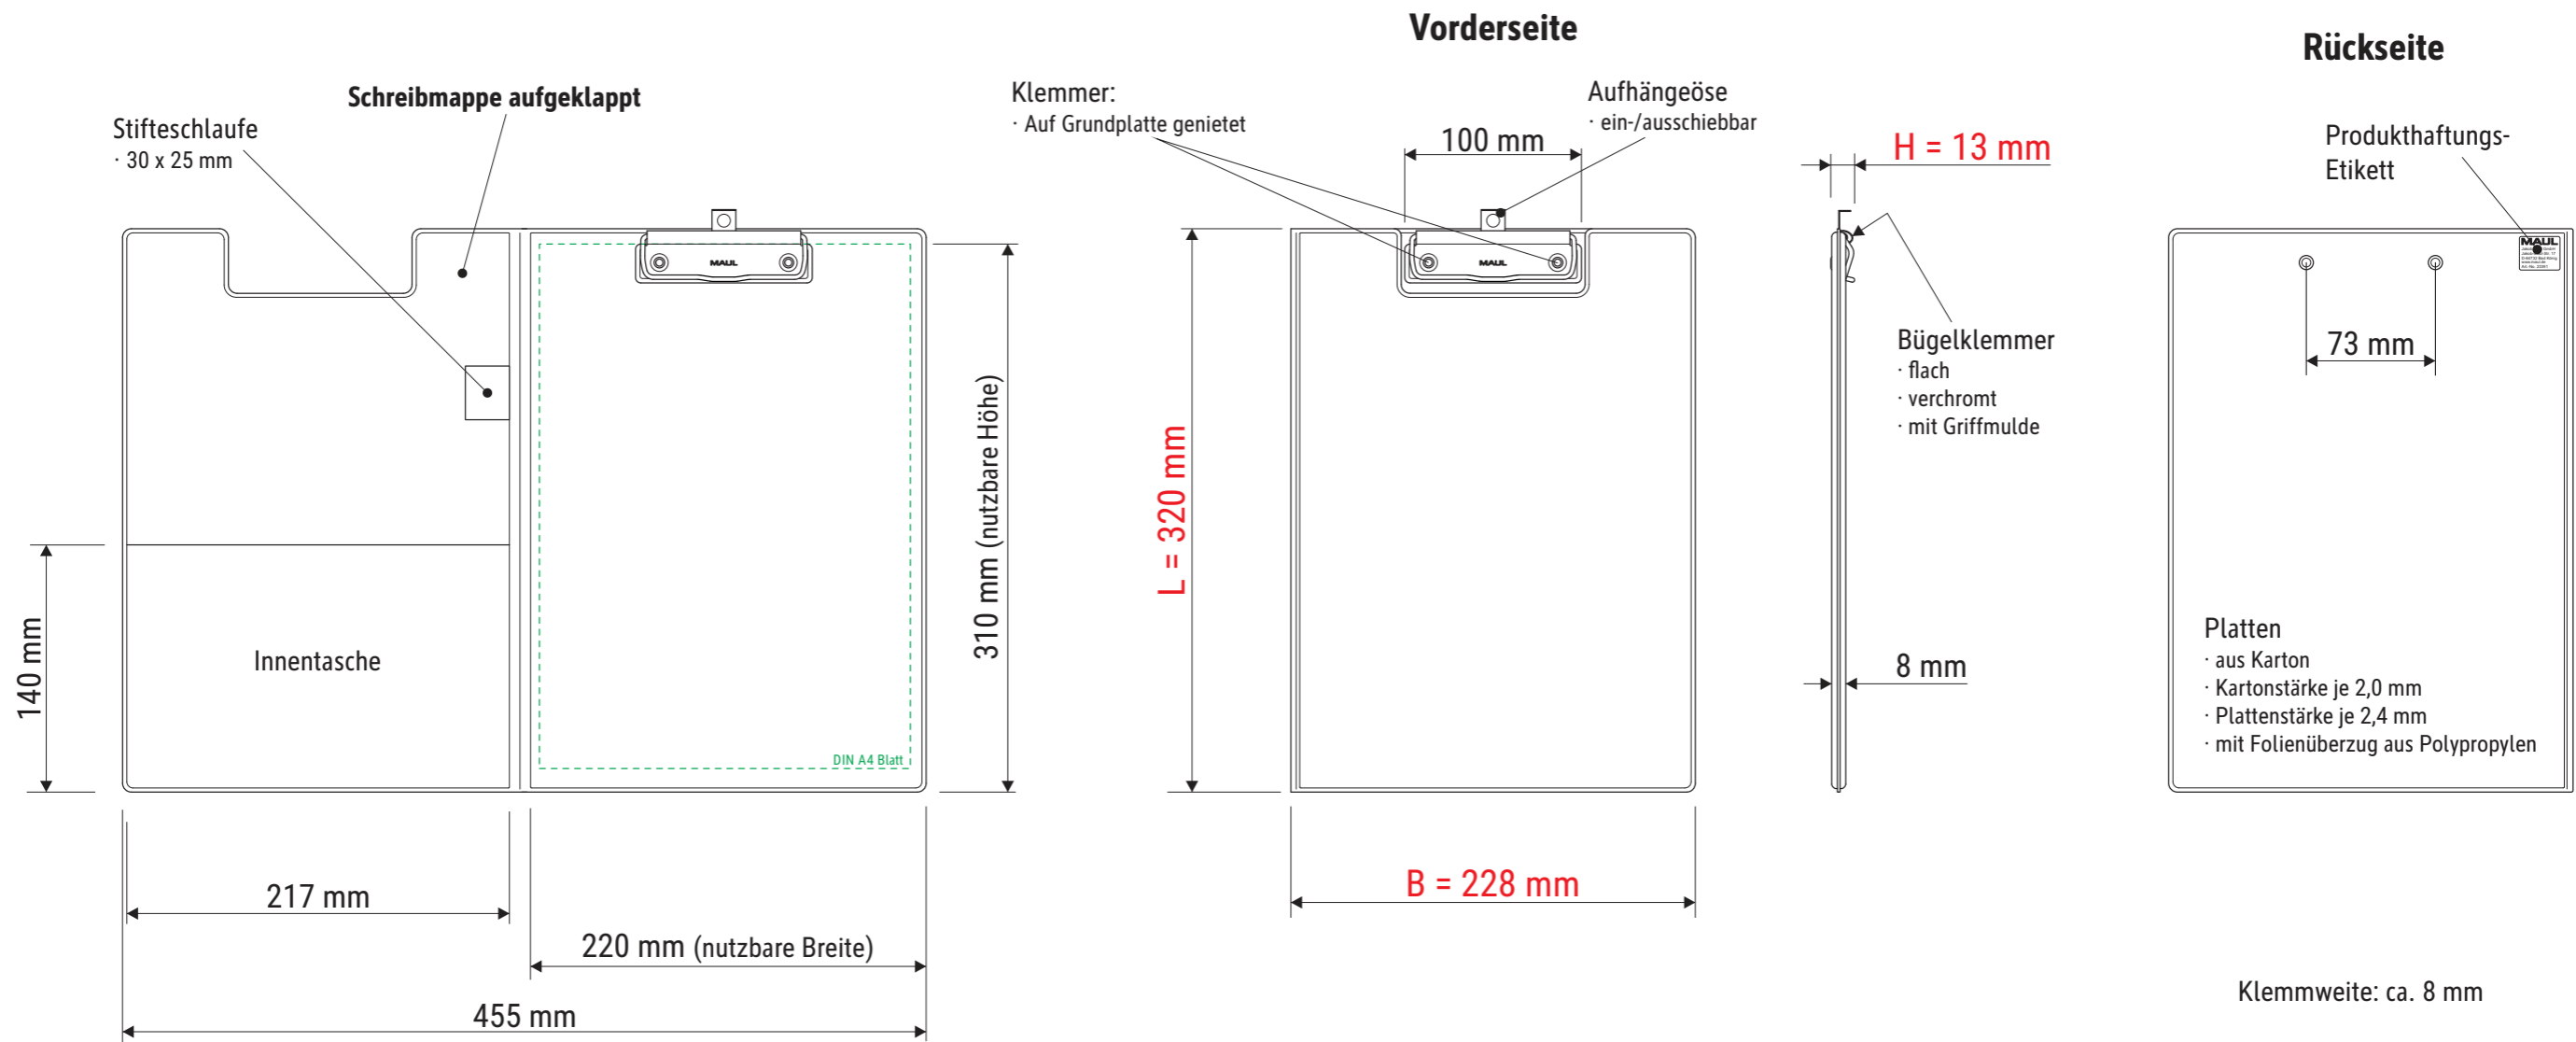

Technisches Datenblatt/ Technical Datasheet

Art.-No. 23391

Art.-Nr:
2339113

Art.-Nr:
2339122

Art.-Nr:
2339125

Art.-Nr:
2339134

Art.-Nr:
2339137

Art.-Nr:
2339143

Art.-Nr:
2339154

Art.-Nr:
2339190

Art.-Nr:
2339195

Abmaße Produkt: **L x B x H**
320 x 228 x 13 mm
Gewicht kompl.: 0,218 kg

Verp. Abmaße: L x B x H
320 x 228 x 15 mm
Gewicht kompl.: 0,223 kg