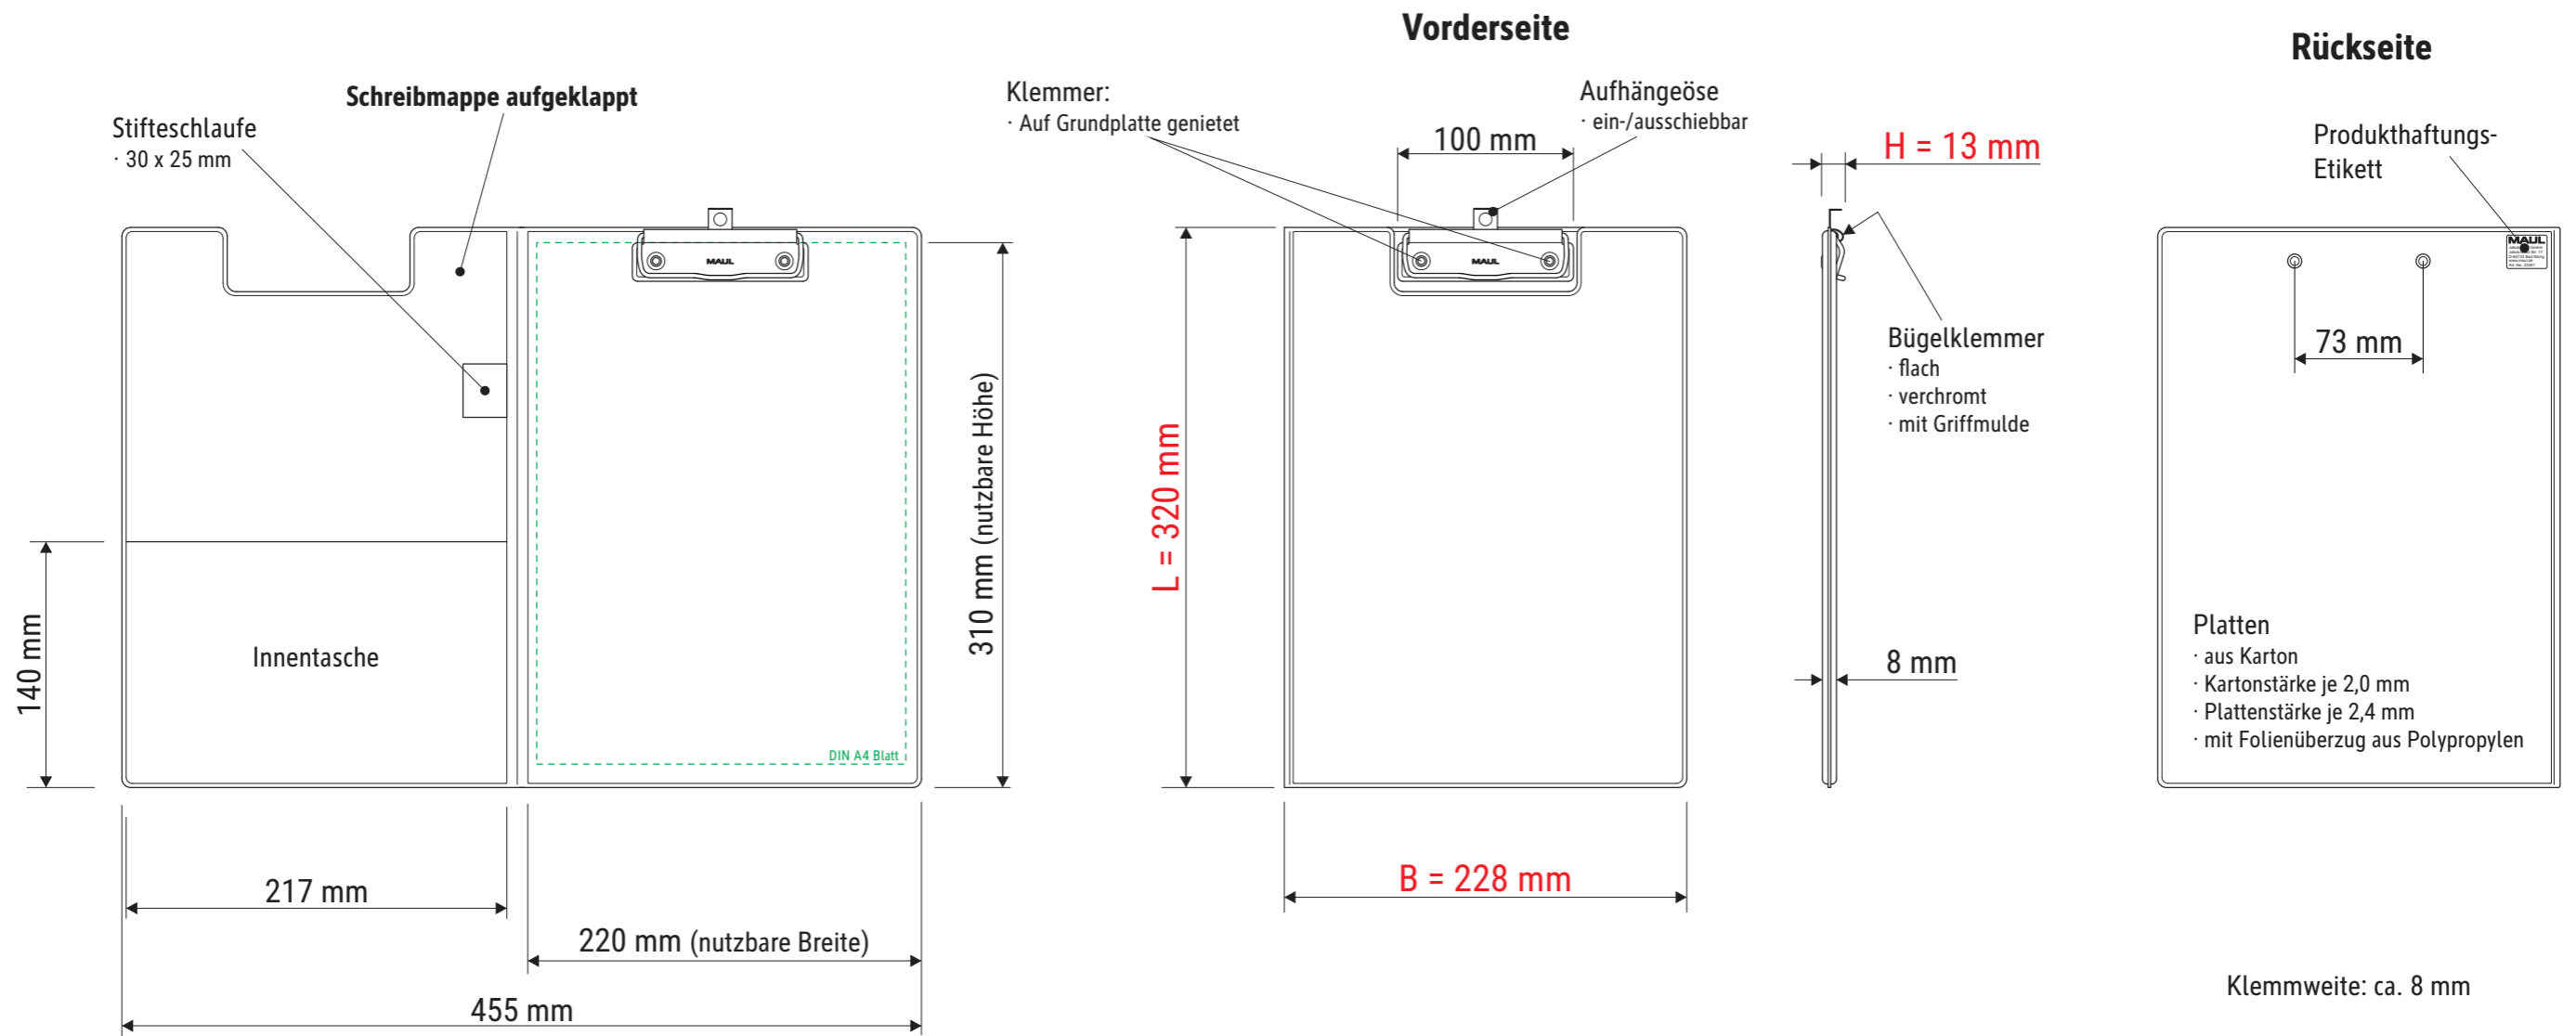

Technisches Datenblatt/ Technical Datasheet

Art.-No. 23391

Art.-Nr:
2339113

Art.-Nr:
2339122

Art.-Nr:
2339125

Art.-Nr:
2339134

Art.-Nr:
2339137

Art.-Nr:
2339143

Art.-Nr:
2339154

Art.-Nr:
2339190

Art.-Nr:
2339195

Abmaße Produkt: **L x B x H**
320 x 228 x 13 mm
Gewicht kompl.: 0,218 kg

Verp. Abmaße: L x B x H
320 x 228 x 15 mm
Gewicht kompl.: 0,223 kg