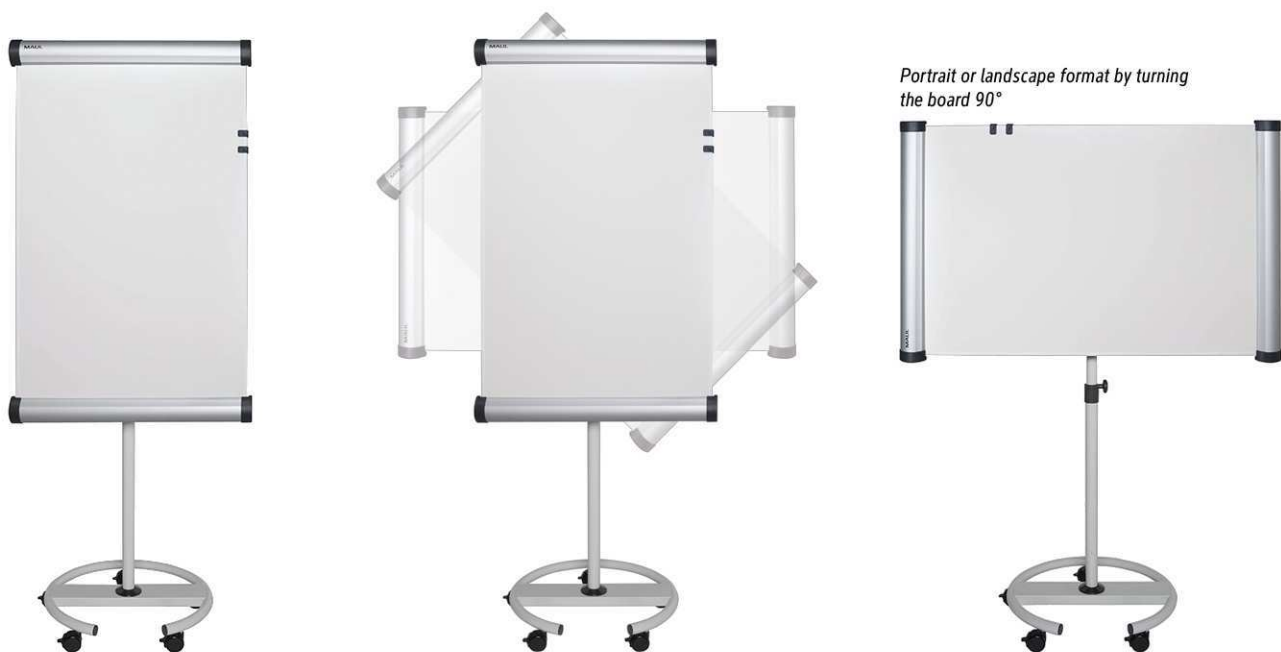

Lavagna a fogli mobili MAULsolid, base a cerchio flip2use

- **Particolare:** utilizzabile in formato ritratto o panorama semplicemente ruotando il pannello di 90°
- **Utilizzabile** come lavagna a fogli mobili o come schermo di proiezione
- **Resistente:** robusto snodo in materiale plastico resistente allo sfregamento
- **Design by MAUL:** ideata e progettata in Germania
- **Mobile:** la forma circolare della base e 5 ruote con freno consentono di spostarla facilmente
- **Variabile:** altezza del pannello a regolazione continua da 154 a 196 cm (formato ritratto) e da 136 a 176 cm (formato panorama)
- **Molto stabile:** piede Ø 63 cm e colonnina in tubolare d'acciaio
- Portaoggetti richiudibile in alluminio di dimensioni generose per marcatori e utensili
- Facile da ruotare: allentare la manopola a stella, ruotare la lavagna, serrare la manopola a stella
- Pannello in lamiera di acciaio plastificata di dim. 66 x 97 cm, superficie adatta per magneti, scrivibile e limitata cancellazione a secco.
- Flessibile: ganci portablocco spostabili orizzontalmente per l'uso di blocchi comuni (Cod. articolo blocco 638 78 02)
- La barra copriganci a molla assicura che il blocco sia ben piano sulla lavagna, rimane aperta durante la sostituzione del blocco e funge come bordo di strappo
- Confezione riciclabile
- Garanzia: 2 anni

Cod. art.	Colore	Cod. EAN	Codice doganale	Dim. bordo	Peso	Dim. imballo	Peso	Conf.
6370682	grigio	4002390058483	96100000	97 x 66 cm	16,74 kg	120 x 74 x 18 cm	20,76 kg	1 pz.