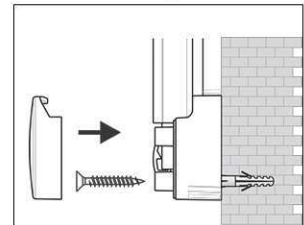

Lavagna magnetica MAULpro

1. Screw on mounting element

2. Attach and adjust board

3. Screw the board tight at the corners

- **Design originale**
 - **Profilo in alluminio estruso bombato abbinato ad angolari rotondi**
 - **Polivalente: superficie adatta all'applicazione di calamite, scrivibile e cancellabile a secco**
 - **Utilizzabile sia in posizione orizzontale che in posizione verticale, vaschetta portaoggetti spostabile**
 - **Fornita in imballaggio da trasporto con materiale di fissaggio**
 - **Superficie di lavoro in lamiera d'acciaio plastificato**
 - **Cornice in alluminio anodizzato**
 - **Fissaggio comodo: elementi eccentrici consentono un esatto allineamento orizzontale durante il fissaggio**
 - **Vaschetta portaoggetti grigia, la lavagna è fornita con 4 angolari grigi e 4 blu**
 - **L'indicazione del colore si riferisce alla vaschetta portaoggetti**
 - **Ampliabile con ganci portablocco per lavagna a fogli mobili (cod. art. 638 73 84)**
 - **Disponibile in diverse dimensioni e con superficie in panno, in sughero, strutturata e tessile.**
 - **A partire dal formato 120 x 180 cm le Whiteboard 2000 hanno un tempo di consegna di ca. 10 gg**
 - **Marchio GS**
-
- Superficie di lavoro in lamiera d'acciaio plastificato
 - Cornice in alluminio anodizzato
 - Fissaggio comodo: elementi eccentrici consentono un esatto allineamento orizzontale durante il fissaggio
 - Vaschetta portaoggetti grigia, la lavagna è fornita con 4 angolari grigi
 - L'indicazione del colore si riferisce alla vaschetta portaoggetti
 - Ampliabile con ganci portablocco per lavagna a fogli mobili (cod. art. 638 73 84)
 - Disponibile in diverse dimensioni e con superficie in panno, in sughero, strutturata e tessile
 - A partire dal formato 120 x 180 cm le Whiteboard 2000 hanno un tempo di consegna di ca. 10 gg
 - Marchio GS
 - Confezione riciclabile
 - Garanzia: 3 anni