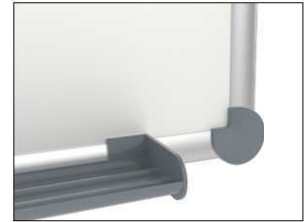

3. Screw the board tight at the corners

Lavagna magnetica MAULpro