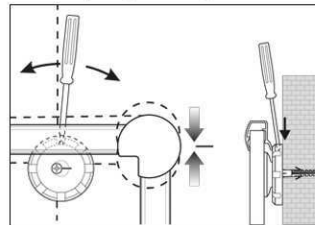

| Réf | Coloris | Code EAN | Code douanier | Dimensions tableau | Dim. U.V. | Poids | U.V. |
|---------|---------|---------------|---------------|--------------------|--------------------|-------|----------|
| 6305584 | gris | 4002390043793 | 96100000 | 120 x 300 cm | 319 x 128 x 4,5 cm | 30 kg | 1 pce(s) |

Whiteboard MAULpro

1. montage-element vastschroeven

2. Board ophangen en aanpassen

3. Board aan de hoeken vastschroeven

- **Het maximum aan stabiliteit, functionaliteit en kwaliteit**
- **Made in Germany, voorzien van het GS (Geprüfte Sicherheit) keurmerk**
- **5 jaar garantie op het bordoppervlak (bij correct gebruik) en 3 jaar op het product**
- **Uitstekende kwaliteit. Robuust gewelfd profiel van zilverkleurig geanodiseerd aluminium, ca. 1,3 mm**
- **Meer hechtcracht: Extradikke staal-oppervlakte in sandwich-techniek**
- **Gering gewicht, eenvoudige montage: Exacte waterpas afstelling d.m.v. gepatenteerde MAUL-excenter-elementen tot 6 mm aanpassing na montage**
- Meerdere functie's: Magneethoudend, beschrijfbaar met droog uitwisbare bordmarkers en zeer goed droog uitwisbaar
- Zowel horizontaal als verticaal te monteren
- Gelakt stalen bordoppervlak: krasbestendig en slijtvast
- Magneethoudend, beschrijfbaar met droog uitwisbare bordmarkers en zeer goed droog uitwisbaar
- Uitstekende kwaliteit. Robuust gewelfd profiel van zilverkleurig geanodiseerd aluminium
- Exact horizontaal te monteren met het gepatenteerd MAUL-excenter- element
- Inclusief bevestigingsmaterialen en afleggoot
- Zowel horizontaal als verticaal te monteren
- 5 jaar garantie op het bordoppervlak (bij correct gebruik) en 3 jaar op het product
- Recyclebare verpakking
- garantie: 3 jaar