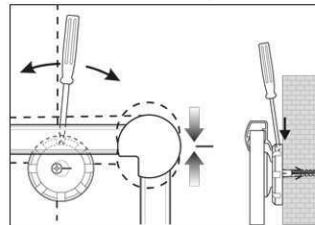

| Art. No. | Colour | EAN-Code | Tariff-No. | Board size | Pack size / PU | Weight | PU |
|----------|--------|---------------|------------|--------------|--------------------|--------|----------|
| 6305584 | grey | 4002390043793 | 96100000 | 120 x 300 cm | 319 x 128 x 4,5 cm | 30 kg | 1 pc(s). |

Tableau blanc MAULpro

1. visser le plot

2. accrocher le tableau et ajuster

3. visser les coins

- **Le maximum en termes de stabilité, fonctionnalité et qualité**
- **Fabriqué en Allemagne, certificat GS (sécurité garantie)**
- **3 ans de garantie, 5 ans sur la surface sous réserve d'utilisation adéquate**
- **Très grande stabilité : robuste cadre en aluminium anodisé argent**
- **Bonne adhérence magnétique : surface en tôle d'acier sur cœur sandwich rigide**
- **Robuste : surface plastifiée, adaptée à une utilisation permanente**
- **Faible poids, montage facile : un ajustement jusqu'à 6 mm est possible après accrochage grâce aux plots excentriques brevetés MAUL**
- Triple usage : pour aimants et marqueurs pour tableau blanc, très bon effaçage à sec
- Format portrait ou paysage
- Ménage le mur : l'air circule entre le tableau et la paroi
- Livré avec un auget coulissant en matière plastique
- Utilisable comme chevalet de conférence : les discrets cavaliers porte-blocs (réf. 638 73 84) sont disponibles à peu de frais
- Recyclable à 98%, production écologique dans une de nos usines locales
- Avec matériel de montage
- Le code couleur se réfère à la couleur de l'auget
- A partir d'une dimension de 120 x 180 cm le délai de livraison est de 10 jours
- Emballage recyclable
- Garantie: 3 ans