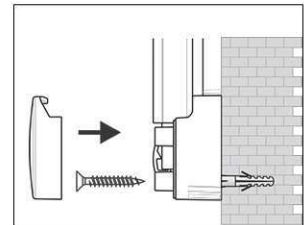

Whiteboard MAULpro

1. montage-element vastschroeven

2. Board ophangen en aanpassen

3. Board aan de hoeken vastschroeven

- **Het maximum aan stabiliteit, functionaliteit en kwaliteit**
- **Made in Germany, voorzien van het GS (Geprüfte Sicherheit) keurmerk**
- **5 jaar garantie op het bordoppervlak (bij correct gebruik) en 3 jaar op het product**
- **Uitstekende kwaliteit. Robuust gewelfd profiel van zilverkleurig geanodiseerd aluminium, ca. 1,3 mm**
- **Meer hechtcracht: Extradikke staal-oppervlakte in sandwich-techniek**
- **Gering gewicht, eenvoudige montage: Exacte waterpas afstelling d.m.v. gepatenteerde MAUL-excenter-elementen tot 6 mm aanpassing na montage**
- Meerdere functie's: Magneethoudend, beschrijfbaar met droog uitwisbare bordmarkers en zeer goed droog uitwisbaar
- Zowel horizontaal als verticaal te monteren
- Gelakt stalen bordoppervlak: krasbestendig en slijtvast
- Magneethoudend, beschrijfbaar met droog uitwisbare bordmarkers en zeer goed droog uitwisbaar
- Uitstekende kwaliteit. Robuust gewelfd profiel van zilverkleurig geanodiseerd aluminium
- Exact horizontaal te monteren met het gepatenteerd MAUL-excenter- element
- Inclusief bevestigingsmaterialen en afleggoot
- Zowel horizontaal als verticaal te monteren
- 5 jaar garantie op het bordoppervlak (bij correct gebruik) en 3 jaar op het product
- Recyclebare verpakking
- garantie: 3 jaar