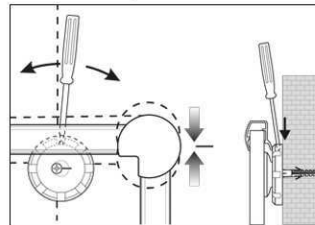

Lavagna magnetica MAULpro

1. Screw on mounting element

2. Attach and adjust board

3. Screw the board tight at the corners

- **Design originale**
 - **Profilo in alluminio estruso bombato abbinato ad angolari rotondi**
 - **Polivalente: superficie adatta all'applicazione di calamite, scrivibile e cancellabile a secco**
 - **Utilizzabile sia in posizione orizzontale che in posizione verticale, vaschetta portaoggetti spostabile**
 - **Fornita in imballaggio da trasporto con materiale di fissaggio**
 - **Superficie di lavoro in lamiera d'acciaio plastificato**
 - **Cornice in alluminio anodizzato**
 - **Fissaggio comodo: elementi eccentrici consentono un esatto allineamento orizzontale durante il fissaggio**
 - **Vaschetta portaoggetti grigia, la lavagna è fornita con 4 angolari grigi e 4 blu**
 - **L'indicazione del colore si riferisce alla vaschetta portaoggetti**
 - **Ampliabile con ganci portablocco per lavagna a fogli mobili (cod. art. 638 73 84)**
 - **Disponibile in diverse dimensioni e con superficie in panno, in sughero, strutturata e tessile.**
 - **A partire dal formato 120 x 180 cm le Whiteboard 2000 hanno un tempo di consegna di ca. 10 gg**
 - **Marchio GS**
-
- Superficie di lavoro in lamiera d'acciaio plastificato
 - Cornice in alluminio anodizzato
 - Fissaggio comodo: elementi eccentrici consentono un esatto allineamento orizzontale durante il fissaggio
 - Vaschetta portaoggetti grigia, la lavagna è fornita con 4 angolari grigi
 - L'indicazione del colore si riferisce alla vaschetta portaoggetti
 - Ampliabile con ganci portablocco per lavagna a fogli mobili (cod. art. 638 73 84)
 - Disponibile in diverse dimensioni e con superficie in panno, in sughero, strutturata e tessile
 - A partire dal formato 120 x 180 cm le Whiteboard 2000 hanno un tempo di consegna di ca. 10 gg
 - Marchio GS
 - Confezione riciclabile
 - Garanzia: 3 anni