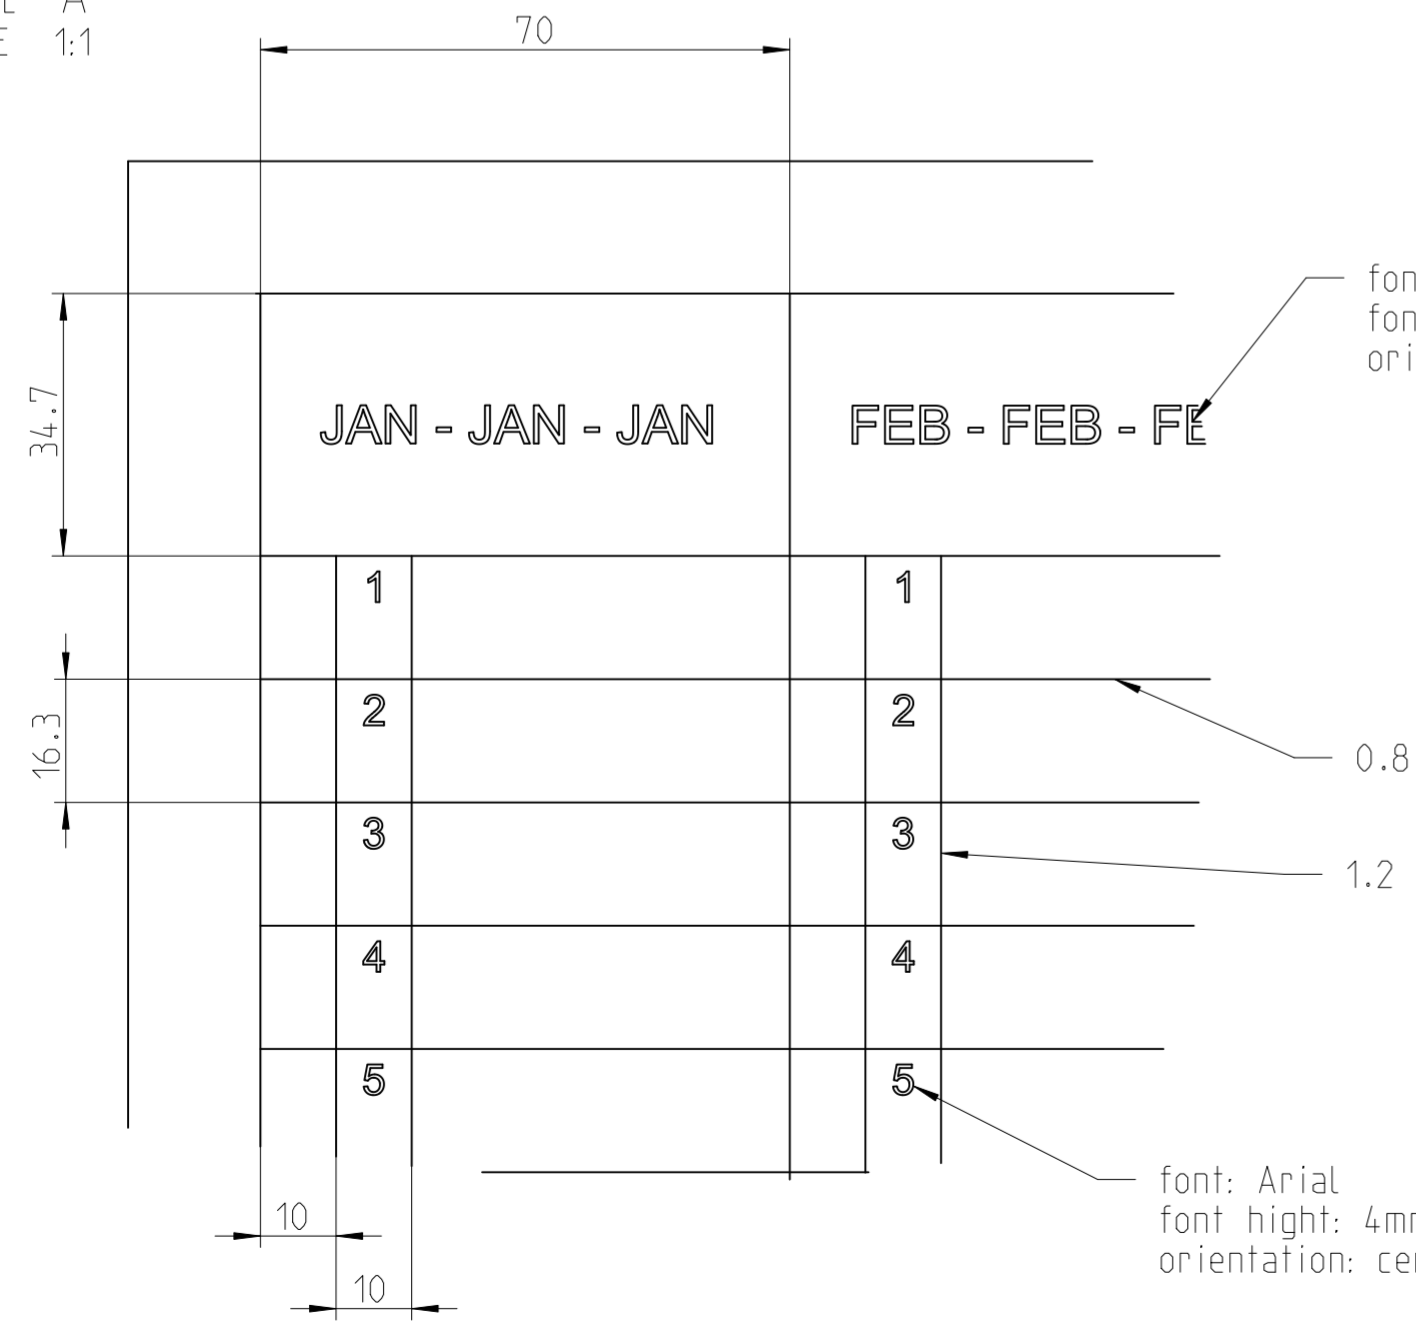

DETAIL A

sheet metal 875  
print size 840 \*1

sheet metal 575  
print size 540 \*1

JAN - JAN - JAN	FEB - FEB - FEB	MÄR - MAR - MAR	APR - APR - AVR	MAI - MAY - MAI	JUN - JUN - JUIN	JUL - JUL - JUL	AUG - AUG - AOU	SEP - SEP - SEP	OKT - OCT - OCT	NOV - NOV - NOV	DEZ - DEC - DEC
1	1	1	1	1	1	1	1	1	1	1	1
2	2	2	2	2	2	2	2	2	2	2	2
3	3	3	3	3	3	3	3	3	3	3	3
4	4	4	4	4	4	4	4	4	4	4	4
5	5	5	5	5	5	5	5	5	5	5	5
6	6	6	6	6	6	6	6	6	6	6	6
7	7	7	7	7	7	7	7	7	7	7	7
8	8	8	8	8	8	8	8	8	8	8	8
9	9	9	9	9	9	9	9	9	9	9	9
10	10	10	10	10	10	10	10	10	10	10	10
11	11	11	11	11	11	11	11	11	11	11	11
12	12	12	12	12	12	12	12	12	12	12	12
13	13	13	13	13	13	13	13	13	13	13	13
14	14	14	14	14	14	14	14	14	14	14	14
15	15	15	15	15	15	15	15	15	15	15	15
16	16	16	16	16	16	16	16	16	16	16	16
17	17	17	17	17	17	17	17	17	17	17	17
18	18	18	18	18	18	18	18	18	18	18	18
19	19	19	19	19	19	19	19	19	19	19	19
20	20	20	20	20	20	20	20	20	20	20	20
21	21	21	21	21	21	21	21	21	21	21	21
22	22	22	22	22	22	22	22	22	22	22	22
23	23	23	23	23	23	23	23	23	23	23	23
24	24	24	24	24	24	24	24	24	24	24	24
25	25	25	25	25	25	25	25	25	25	25	25
26	26	26	26	26	26	26	26	26	26	26	26
27	27	27	27	27	27	27	27	27	27	27	27
28	28	28	28	28	28	28	28	28	28	28	28
29	29	29	29	29	29	29	29	29	29	29	29
30	30	30	30	30	30	30	30	30	30	30	30
31	31	31	31	31	31	31	31	31	31	31	31

DETAIL A  
SCALE 1:1

Line strength 0.8 vertical color C:0 M:0 Y:0 K:40  
 Line strength 0.8 horizontal color C:0 M:0 Y:0 K:100  
 Line strength 1.2 color C:0 M:0 Y:0 K:100  
 font color C:0 M:0 Y:0 K:100