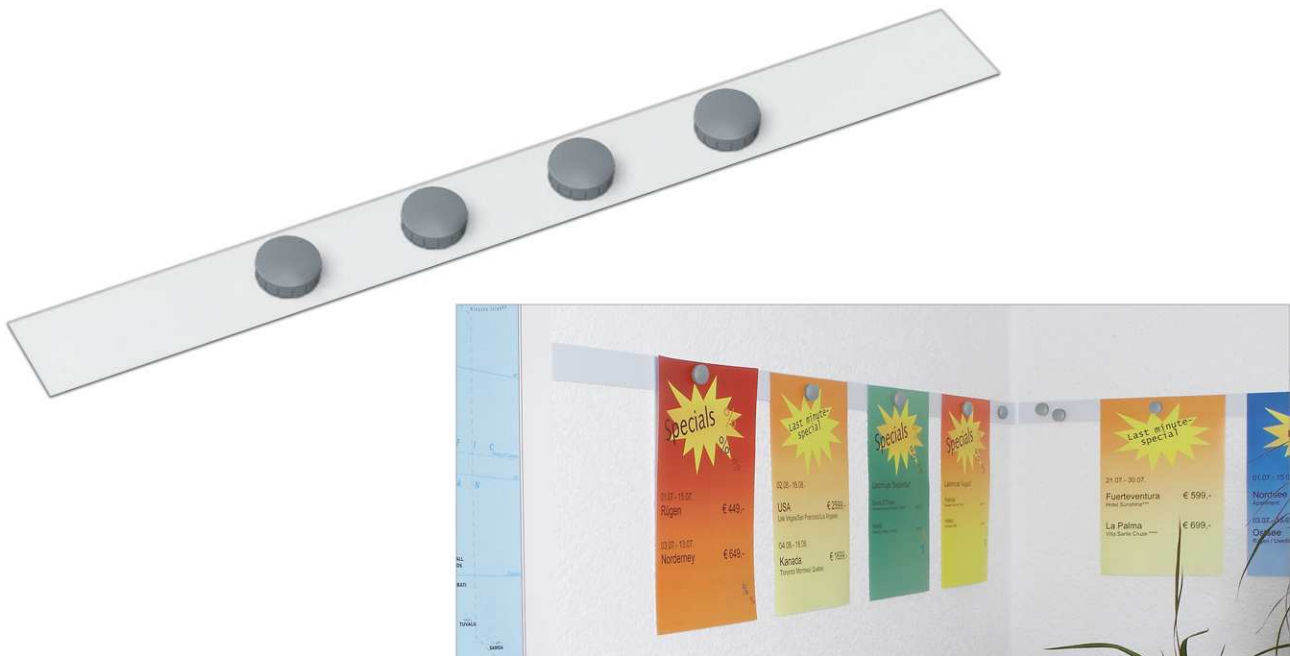

Rail métallique MAULstandard avec aimants, autocollant

- **Pour la fixation de documents avec des aimants**
- **Pour les économies**
- **Pratique : pour des marqueurs pour tableaux blancs, effaçable à sec**
- **Montage facile : dotée d'un coussin de mousse autoadhésif masquant les inégalités de surface, ne se détache pas sans laisser de résidus**
- **Insensible aux rayures : tôle d'acier fin plastifiée, épaisseur 0,41 mm**
- **Décent et durable : pour mettre des informations en évidence p. ex. croquis, mémos, plans, photos ou posters**
- **Pratique : montage individuel ou extension bout à bout comme bande de visualisation continue**
- Livrée avec 4 aimants gris Ø 24 x 8 mm, adhérence magnétique 0,6 kg
- Pour le bureau, l'atelier, le couloir, la cuisine ou la chambre d'enfants
- Utilisable sous réserve sur les crépis, les tapisseries à gros grains et les surfaces peintes
- La surface de fixation doit être propre et sans poussière
- 8 coussinets de mousse autoadhésifs 4 x 4 cm livrés
- Garantie: 2 ans

Réf	Coloris	Code EAN	Code douanier	Largeur	Longueur	Avec	Dim. U.V.	Poids	U.V.
6207202	blanc	4002390055475	73269098	50 mm	100 cm	4 aimants	117,5 x 8 x 0,95 cm	0,153 kg	1 pce(s)