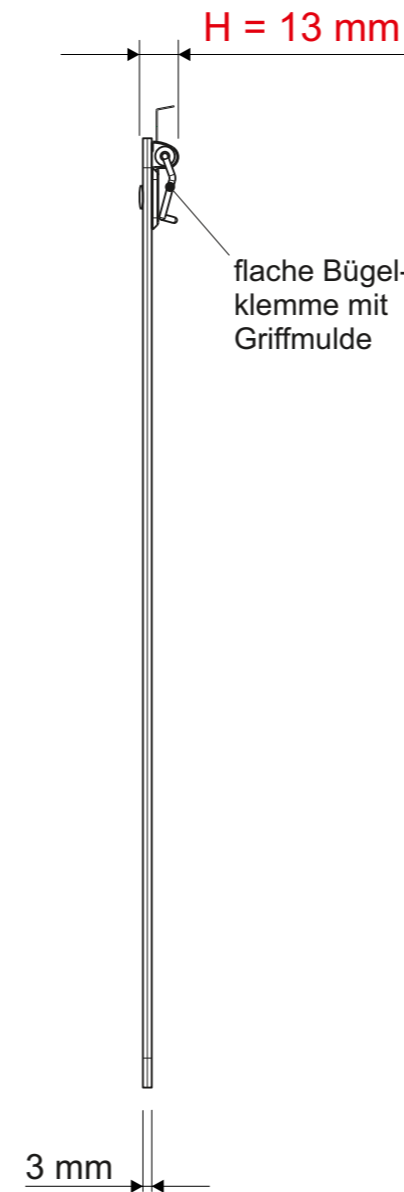

Technisches Datenblatt /
 Technical Datasheet
 Art.-No. 23310

Vorderseite

Rückseite

Klemmweite 8 mm

Abmaße Produkt: **L x B x H**
 322 x 220 x 13 mm
 Gewicht kompl.: 0,318 kg

Verp. Abmaße: L x B x H (1 Stck. in Folie)
 330 x 240 x 14 mm
 Gewicht kompl.: 0,331 kg