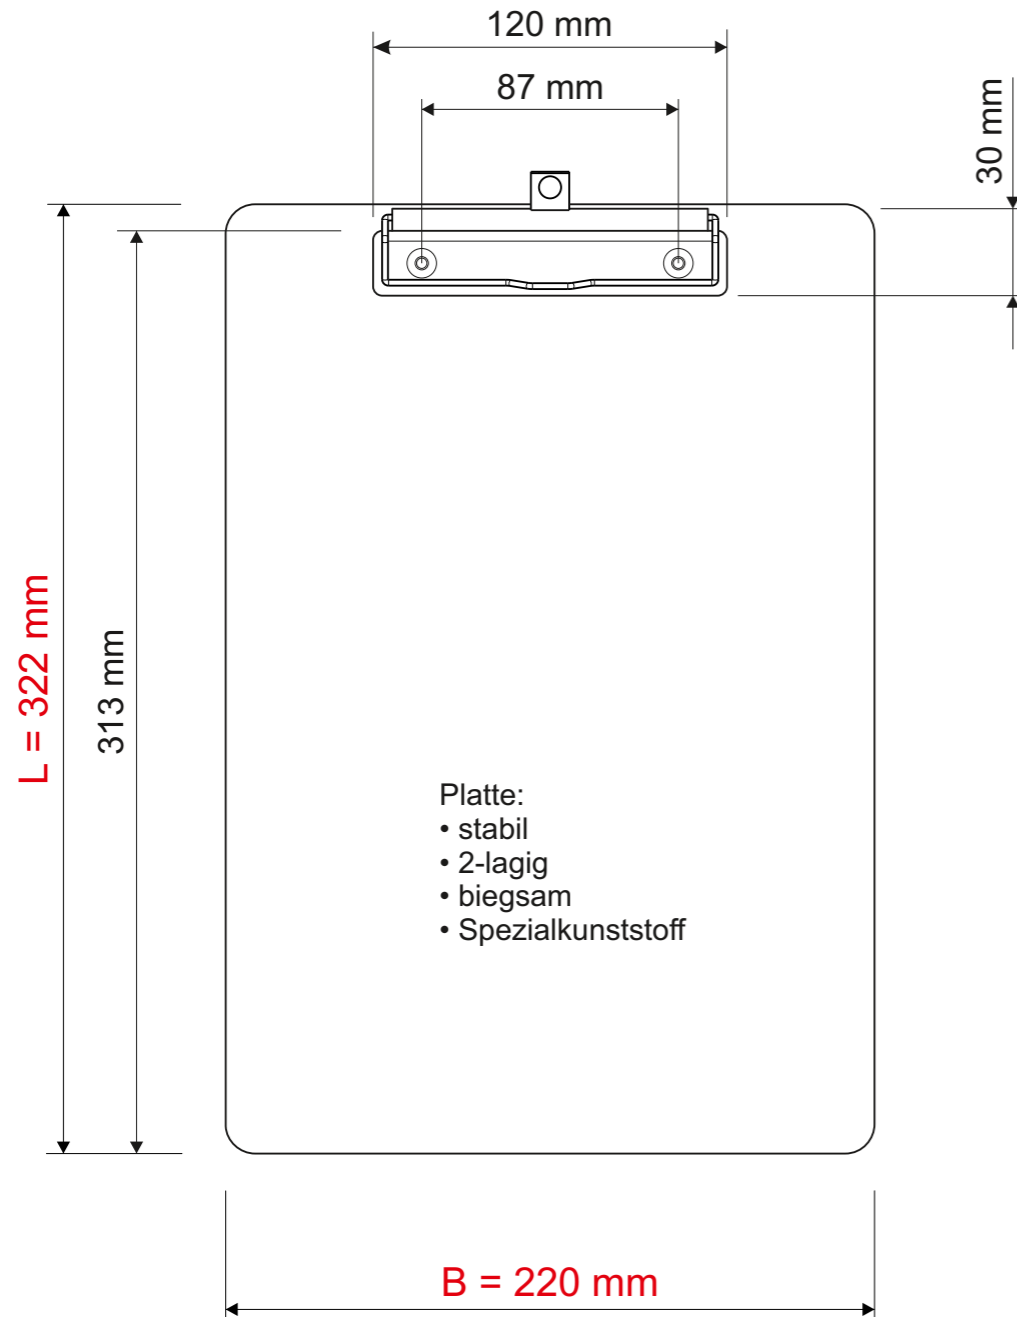

Technisches Datenblatt /
 Technical Datasheet
 Art.-No. 23310

Vorderseite

Rückseite

Klemmweite 8 mm

Abmaße Produkt: **L x B x H**
 322 x 220 x 13 mm
 Gewicht kompl.: 0,318 kg

Verp. Abmaße: L x B x H (1 Stck. in Folie)
 330 x 240 x 14 mm
 Gewicht kompl.: 0,331 kg