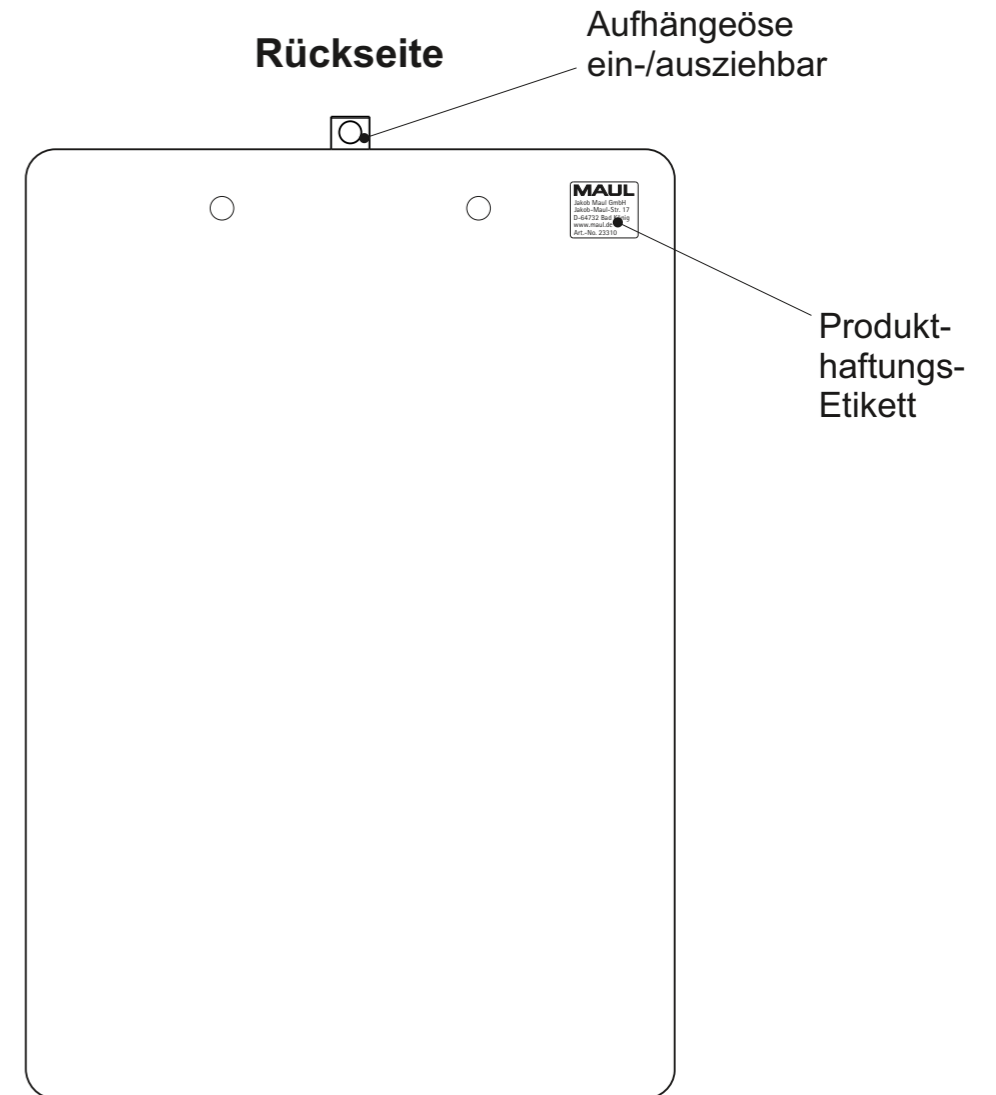

Technisches Datenblatt /
 Technical Datasheet
 Art.-No. 23310

Vorderseite

Rückseite

Klemmweite 8 mm

Abmaße Produkt: **L x B x H**
 322 x 220 x 13 mm
 Gewicht kompl.: 0,318 kg

Verp. Abmaße: L x B x H (1 Stck. in Folie)
 330 x 240 x 14 mm
 Gewicht kompl.: 0,331 kg