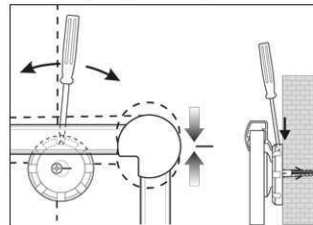

Réf	Coloris	Code EAN	Code douanier	Dimensions tableau	Dim. U.V.	Poids	U.V.
6304084	gris	4002390023320	96100000	90 x 180 cm	198,2 x 93 x 4 cm	17,4 kg	1 pce(s)

Whiteboard MAULpro

1. montage-element vastschroeven

2. Board ophangen en aanpassen

3. Board aan de hoeken vastschroeven

- **Het maximum aan stabiliteit, functionaliteit en kwaliteit**
- **Made in Germany, voorzien van het GS (Geprüfte Sicherheit) keurmerk**
- **5 jaar garantie op het bordoppervlak (bij correct gebruik) en 3 jaar op het product**
- **Uitstekende kwaliteit. Robuust gewelfd profiel van zilverkleurig geanodiseerd aluminium, ca. 1,3 mm**
- **Meer hechtkracht: Extradikke staal-oppervlakte in sandwich-techniek**
- **Gering gewicht, eenvoudige montage: Exacte waterpas afstelling d.m.v. gepatenteerde MAUL-excenter-elementen tot 6 mm aanpassing na montage**
- Meerdere functie's: Magneethoudend, beschrijfbaar met droog uitwisbare bordmarkers en zeer goed droog uitwisbaar
- Zowel horizontaal als verticaal te monteren
- Gelakt stalen bordoppervlak: krasbestendig en slijtvast
- Magneethoudend, beschrijfbaar met droog uitwisbare bordmarkers en zeer goed droog uitwisbaar
- Uitstekende kwaliteit. Robuust gewelfd profiel van zilverkleurig geanodiseerd aluminium
- Exact horizontaal te monteren met het gepatenteerd MAUL-excenter- element
- Inclusief bevestigingsmaterialen en afleggoot
- Zowel horizontaal als verticaal te monteren
- 5 jaar garantie op het bordoppervlak (bij correct gebruik) en 3 jaar op het product
- Recyclebare verpakking
- garantie: 3 jaar