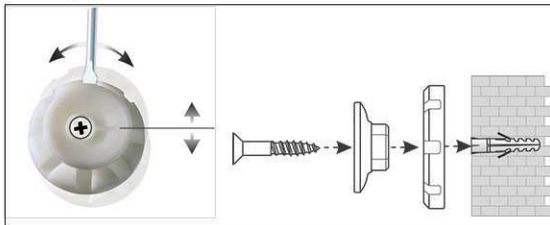

3. visser les coins

- **Le maximum en termes de stabilité, fonctionnalité et qualité**
- **Fabriqué en Allemagne, certificat GS (sécurité garantie)**
- **3 ans de garantie, 5 ans sur la surface sous réserve d'utilisation adéquate**
- **Très grande stabilité : robuste cadre en aluminium anodisé argent**
- **Bonne adhérence magnétique : surface en tôle d'acier sur cœur sandwich rigide**
- **Robuste : surface plastifiée, adaptée à une utilisation permanente**
- **Faible poids, montage facile : un ajustement jusqu'à 6 mm est possible après accrochage grâce aux plots excentriques brevetés MAUL**
- Triple usage : pour aimants et marqueurs pour tableau blanc, très bon effaçage à sec
- Format portrait ou paysage
- Ménage le mur : l'air circule entre le tableau et la paroi
- Livré avec un auget coulissant en matière plastique
- Utilisable comme chevalet de conférence : les discrets cavaliers porte-blocs (réf. 638 73 84) sont disponibles à peu de frais
- Recyclable à 98%, production écologique dans une de nos usines locales
- Avec matériel de montage
- Le code couleur se réfère à la couleur de l'auget
- A partir d'une dimension de 120 x 180 cm le délai de livraison est de 10 jours
- Emballage recyclable
- Garantie: 3 ans

Réf	Coloris	Code EAN	Code douanier	Dimensions tableau	Dim. U.V.	Poids	U.V.
6304084	gris	4002390023320	96100000	90 x 180 cm	198,2 x 93 x 4 cm	17,4 kg	1 pce(s)

Whiteboard MAULpro

1. montage-element vastschroeven