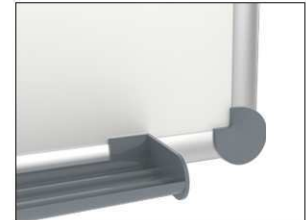

3. Board aan de hoeken vastschroeven

Whiteboard MAULpro