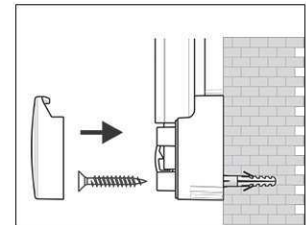

Réf	Coloris	Code EAN	Code douanier	Dimensions tableau	Dim. U.V.	Poids	U.V.
6304084	gris	4002390023320	96100000	90 x 180 cm	198,2 x 93 x 4 cm	17,4 kg	1 pce(s)

Whiteboard MAULpro

1. montage-element vastschroeven

2. Board ophangen en aanpassen

3. Board aan de hoeken vastschroeven

- **Het maximum aan stabiliteit, functionaliteit en kwaliteit**
- **Made in Germany, voorzien van het GS (Geprüfte Sicherheit) keurmerk**
- **5 jaar garantie op het bordoppervlak (bij correct gebruik) en 3 jaar op het product**
- **Uitstekende kwaliteit. Robuust gewelfd profiel van zilverkleurig geanodiseerd aluminium, ca. 1,3 mm**
- **Meer hechtkracht: Extradikke staal-oppervlakte in sandwich-techniek**
- **Gering gewicht, eenvoudige montage: Exacte waterpas afstelling d.m.v. gepatenteerde MAUL-excenter-elementen tot 6 mm aanpassing na montage**
- Meerdere functie's: Magneethoudend, beschrijfbaar met droog uitwisbare bordmarkers en zeer goed droog uitwisbaar
- Zowel horizontaal als verticaal te monteren
- Gelakt stalen bordoppervlak: krasbestendig en slijtvast
- Magneethoudend, beschrijfbaar met droog uitwisbare bordmarkers en zeer goed droog uitwisbaar
- Uitstekende kwaliteit. Robuust gewelfd profiel van zilverkleurig geanodiseerd aluminium
- Exact horizontaal te monteren met het gepatenteerd MAUL-excenter- element
- Inclusief bevestigingsmaterialen en afleggoot
- Zowel horizontaal als verticaal te monteren
- 5 jaar garantie op het bordoppervlak (bij correct gebruik) en 3 jaar op het product
- Recyclebare verpakking
- garantie: 3 jaar