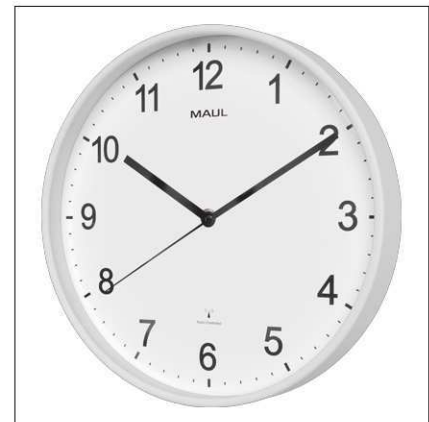

Wanduhr MAULsprint

- **Trendige Design-Uhr in cooler Weiß-Optik**
- **Funkuhr**
- **Schrift sehr gut lesbar**
- **Schmaler Rahmen in Weiß aus bruchfestem Kunststoff**
- **Abdeckung aus flachem Mineralglas**
- **Batteriebetrieb, inklusive einer Batterie 1,5 V (AA)**
- **Passt gut ins Home Office oder Büro**

- Arabische Ziffern in Schwarz
- Ziffernhöhe 2,5 cm
- Ziffernblatt in weiß mit Minuten- und Stundeneinheiten
- Achse und Zeiger in Schwarz
- Automatische Synchronisation mit dem DCF77-Signal, automatische Zeitumstellung
- Angenehm leise
- Signalstörungen, bedingt durch geologische Situationen oder Metallkonstruktionen in Gebäuden sind möglich. Reichweite des Signals ca. 1500 km vom Senderstandort. Alternativ ist jederzeit eine manuelle Einstellung möglich
- Wandbefestigung über Birnenöse
- Garantie: 2 Jahre

Art.-Nr.	Farbe	EAN-Code	Zollcode	Größe	Art	Packungsmaße / VE	Gewicht	VE
9054602	weiß	4002390091497	91052100	Ø 30.5 x 5 cm	Funkuhr	31,5 x 31,5 x 5,5 cm	0,786 kg	1 St

Wall clock MAULsprint, RC

- **Trendy design clock in cool white look**
- **Radio controlled, range ~1500 km from the transmitter in Mainflingen, Germany**
- **Clearly legible numbers**
- **Narrow frame in white, made of shock proof plastic**
- **Cover made of flat mineral glass**
- **Battery-operated, includes 1 battery 1,5 V (AA)**
- **Ideal for home office and office**

- Arabic digits in black
- Digit height 2,5 cm
- Clock face in white with hour and minute marks
- Movement mechanism and clock hands in black
- Automatic synchronisation with DCF77 signal, automatic adjustment of summer/winter time. Signal interference due to geological situations or metal constructions in buildings is possible. In these cases, a manual adjustment is necessary. Signal range approx. 1500 km from the transmitter location
- Mounted on a wall using a loop
- Guarantee: 2 years