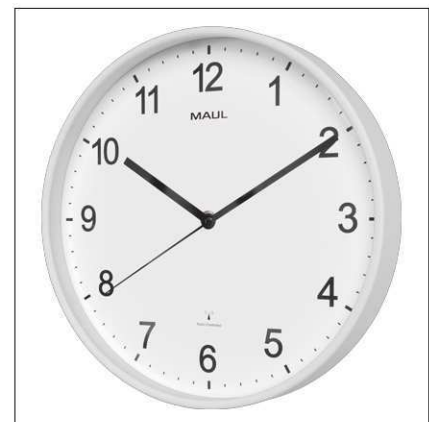

Orologio da parete MAULsprint

- **Orologio dal design trendy in look bianco**
- **Radiocontrollato**
- **Caratteri ben leggibili**
- **Cornice sottile di colore bianco in materiale plastico infrangibile**
- **Vetro minerale piatto**
- **Funzionamento a pila, una pila 1,5 V (AA) in dotazione**
- **Si adatta bene all'ufficio di casa o all'ufficio**

- Numeri arabi in colore nero
- Altezza cifre 2,5 cm
- Quadrante di colore bianco, con indicazione di minuti e ore
- Assale e puntatore nero
- Modello a sincronizzazione automatica tramite sistema a onde radio DCF77. La portata del segnale DCF77 è di ca. 1500 dal trasmettitore. Fattori geologici oppure parti metalliche negli edifici possono portare a interferenze. In questo caso è necessario impostare l'ora manualmente
- Montaggio a parete tramite asola
- Garanzia: 2 anni

Cod. art.	Colore	Cod. EAN	Codice doganale	Dimensione	Tipo	Dim. imballo	Peso	Conf.
9054602	bianco	4002390091497	91052100	Ø 30.5 x 5 cm	Radiocontrollato	31,5 x 31,5 x 5,5 cm	0,786 kg	1 pz.