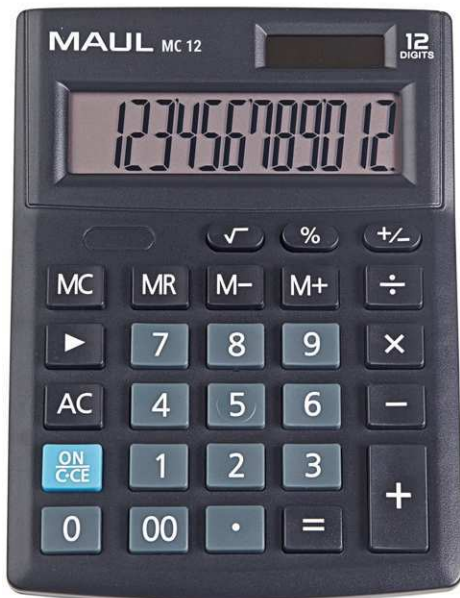

Calcolatrice da tavolo MC 12

- **Calcolatrice da tavolo robusta e compatta dal look professionale**
- **Qualità MAUL: precisione e affidabilità anche in viaggio**
- **Con grande display**
- **Ergonomica: grande display inclinato**
- **Robusta: tasti in plastica, facili da pulire**
- **A risparmio energetico: ad energia solare e a batteria, spegnimento automatico, batteria ausiliaria LR1130 in dotazione**
- Tasti di colore diverso per un'individuazione immediata
- Display LCD a 12 cifre
- Display a 1 riga
- 3 tasti memoria
- Tasto percentuale
- Radice quadrata
- Tasto backspace: cancella l'ultima cifra digitata
- Tasto doppio zero
- Cambio segno +/-
- Spegnimento automatico
- Ecologico Confezione riciclabile, privo di plastica, con foro europeo per ganci standard
- Garanzia: 5 anni

Cod. art.	Colore	Cod. EAN	Codice doganale	Peso	Dim. (LxPxA)	Dim. imballo	Peso	Conf.
7265890	nero	4002390085533	84701000	98 g	13,7 x 10,3 x 3,1 cm	16,7 x 10,6 x 3,3 cm	0,131 kg	1 pz.