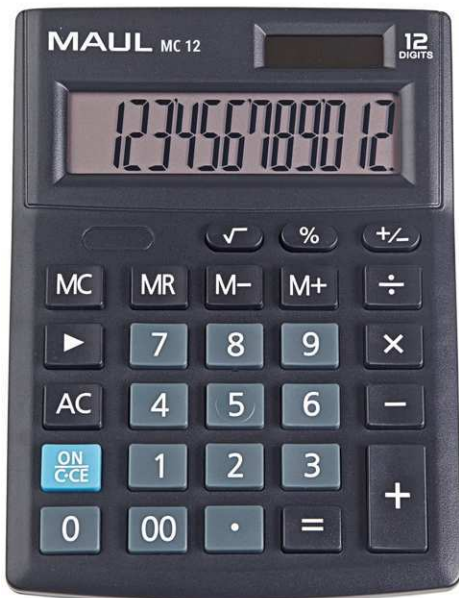

Tischrechner MC 12

- **Stabiler, belastbarer Tischrechner im Profi-Look**
- **MAUL Qualität: Präzision und Zuverlässigkeit am Schreibtisch oder unterwegs**
- **Mit großem Display**
- **Ergonomisch: Angewinkeltes Display für besseres Ablesen**
- **Stabil: Tasten aus Kunststoff, leicht zu reinigen**
- **Energiesparend: Solar- und Batteriebetrieb, automatische Abschaltung, inklusive einer Batterie (LR1130)**
- **Garantie: 5 Jahre**
- Schneller zu finden: Wichtige Tasten in unterschiedlichen Farben
- 12-stellige LCD-Anzeige
- 1-zeiliges Display
- 3-Tasten-Speicher
- Taste Prozent
- Wurzelberechnung
- Löschaste: Löscht die zuletzt eingegebene Zahl
- Taste Doppel-Null
- Vorzeichenwechsel
- Automatische Abschaltung
- Umweltschonende Verpackung recycelbar, frei von Kunststoff, mit Euroloch-Aufhängung
- Garantie: 5 Jahre

Art.-Nr.	Farbe	EAN-Code	Zollcode	Gewicht (g)	Produktmaße (LxBxH)	Packungsmaße / VE	Gewicht	VE
7265890	schwarz	4002390085533	84701000	98 g	13,7 x 10,3 x 3,1 cm	16,7 x 10,6 x 3,3 cm	0,131 kg	1 St

Desktop calculator MC 12

- **Sturdy, robust desktop calculator with professional look**
- **MAUL quality: Precision and reliability at your desk or on the go**
- **With large display**
- **Ergonomic: Angled display for better reading**
- **Sturdy: Plastic keys, easy to clean**
- **Energy-saving: Solar and battery powered, automatic switch-off, includes one battery (LR1130)**
- **Warranty: 5 years**
- Faster to find: Important keys in different colours
- 12-digit LCD display
- 1-line display
- 3-key memory
- Per cent key
- Calculation of roots
- Delete key: deletes the last number entered
- Double zero key
- Change sign
- Automatic switch-off
- Environmentally friendly recyclable packaging, free of plastic, with Euro hole suspension
- Guarantee: 5 years

Art. No.	Colour	EAN-Code	Tariff-No.	Weight	Size (l x w x h)	Pack size / PU	Weight	PU
7265890	black	4002390085533	84701000	98 g	13,7 x 10,3 x 3,1 cm	16,7 x 10,6 x 3,3 cm	0.131 kg	1 pc(s).

Calculatrice de bureau MC 12