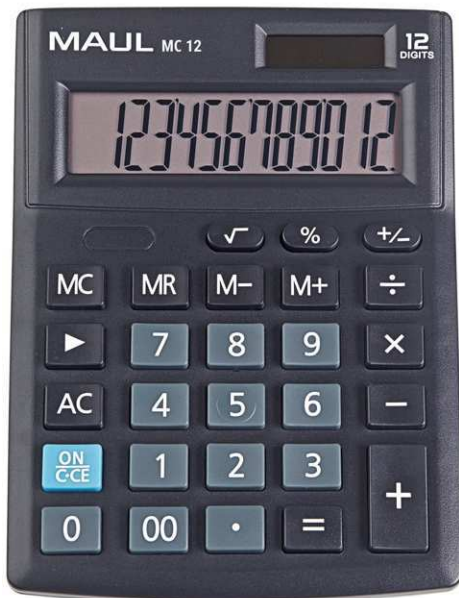

Tischrechner MC 12

- **Stabiler, belastbarer Tischrechner im Profi-Look**
- **MAUL Qualität: Präzision und Zuverlässigkeit am Schreibtisch oder unterwegs**
- **Mit großem Display**
- **Ergonomisch: Angewinkeltes Display für besseres Ablesen**
- **Stabil: Tasten aus Kunststoff, leicht zu reinigen**
- **Energiesparend: Solar- und Batteriebetrieb, automatische Abschaltung, inklusive einer Batterie (LR1130)**
- **Garantie: 5 Jahre**
- Schneller zu finden: Wichtige Tasten in unterschiedlichen Farben
- 12-stellige LCD-Anzeige
- 1-zeiliges Display
- 3-Tasten-Speicher
- Taste Prozent
- Wurzelberechnung
- Löschaste: Löscht die zuletzt eingegebene Zahl
- Taste Doppel-Null
- Vorzeichenwechsel
- Automatische Abschaltung
- Umweltschonende Verpackung recycelbar, frei von Kunststoff, mit Euroloch-Aufhängung
- Garantie: 5 Jahre

Art.-Nr.	Farbe	EAN-Code	Zollcode	Gewicht (g)	Produktmaße (LxBxH)	Packungsmaße / VE	Gewicht	VE
7265890	schwarz	4002390085533	84701000	98 g	13,7 x 10,3 x 3,1 cm	16,7 x 10,6 x 3,3 cm	0,131 kg	1 St

Desktop calculator MC 12

- **Sturdy, robust desktop calculator with professional look**
- **MAUL quality: Precision and reliability at your desk or on the go**
- **With large display**
- **Ergonomic: Angled display for better reading**
- **Sturdy: Plastic keys, easy to clean**
- **Energy-saving: Solar and battery powered, automatic switch-off, includes one battery (LR1130)**
- **Warranty: 5 years**
- Faster to find: Important keys in different colours
- 12-digit LCD display
- 1-line display
- 3-key memory
- Per cent key
- Calculation of roots
- Delete key: deletes the last number entered
- Double zero key
- Change sign
- Automatic switch-off
- Environmentally friendly recyclable packaging, free of plastic, with Euro hole suspension
- Guarantee: 5 years

Art. No.	Colour	EAN-Code	Tariff-No.	Weight	Size (l x w x h)	Pack size / PU	Weight	PU
7265890	black	4002390085533	84701000	98 g	13,7 x 10,3 x 3,1 cm	16,7 x 10,6 x 3,3 cm	0.131 kg	1 pc(s).

Calculatrice de bureau MC 12