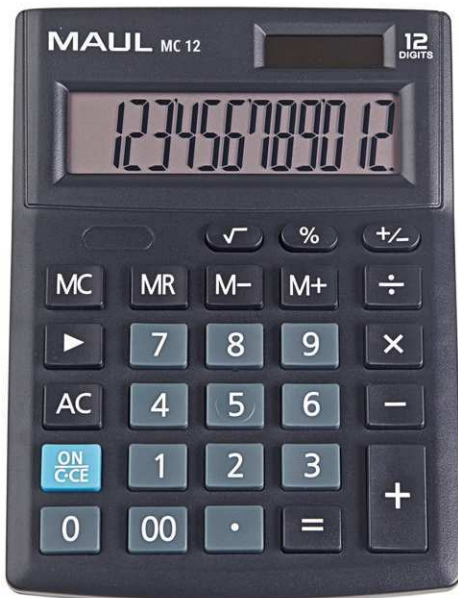

Bureaurekenmachine MC 12

- **Stabiele, belastbare bureaurekenmachine met een professionele look**
- **MAUL-kwaliteit: nauwkeurigheid en betrouwbaarheid op het bureau of onderweg**
- **Met groot display met 12 posities en dubbele nul-toets**
- **Sneller te vinden: belangrijke toetsen in verschillende kleuren**
- **Ergonomisch: afgerond display om beter af te lezen**
- **Stevig: kunststof toetsen, gemakkelijk te reinigen**
- **Energiezuinig: werkt op zonne-energie en op batterijen, automatische uitschakeling**
- LCD-display met 12 posities
- Display met 1 regel
- 3-toetsen geheugen
- Toets procent
- Worteltrekken
- Toets wissen: wist het getal dat als laatste werd ingevoerd
- Toets dubbele nul
- Wisseling van het teken
- Automatische uitschakeling
- Garantie: 5 jaar
- Inclusief een batterij (LR1130)
- Milieuvriendelijke recyclebare verpakking, zonder plastic, met Euro-hole ophanging
- garantie: 5 jaar

Art. nr.	Kleur	EAN-Code	Dounanecode	Gewicht	Maten (lxbxh)	Verpakkingsmaat / VE	Gewicht	VE
7265890	zwart	4002390085533	84701000	98 g	13,7 x 10,3 x 3,1 cm	16,7 x 10,6 x 3,3 cm	0,131 kg	1 pc(s).