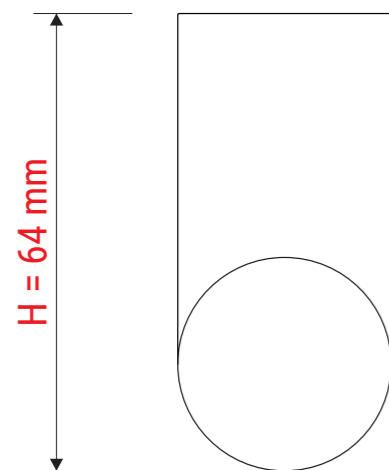

Technisches Datenblatt / Technical Datasheet

Art.-No. 63873

MAUL

- Geeignet für Whiteboard, Moderationstafeln und Endlos-Boards MAULpro
- Verschiebbar, deshalb für alle Blocks verwendbar

Abmaße Produkt: **L x B x H**
32,7 x 29,7 x 64 mm
Gewicht kompl.: 0,012 kg

Verp. Abmaße : L x B x H (2 Stck. im Folienbeutel)
230 x 80 x 30 mm
Gewicht kompl.: 0,033 kg