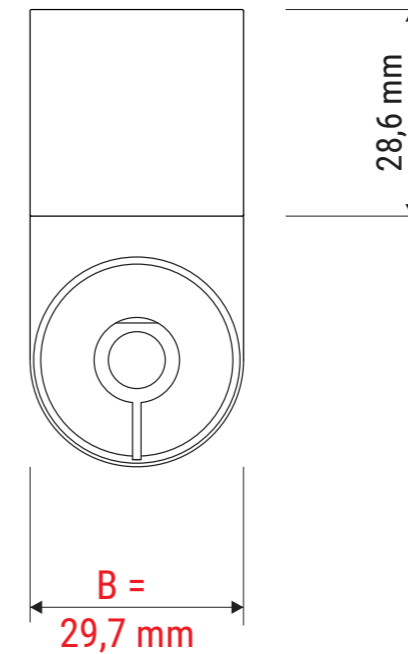

Technisches Datenblatt / Technical Datasheet

Art.-No. 63873

MAUL

- Geeignet für Whiteboard, Moderationstafeln und Endlos-Boards MAULpro
- Verschiebbar, deshalb für alle Blocks verwendbar

Abmaße Produkt: **L x B x H**
32,7 x 29,7 x 64 mm
Gewicht kompl.: 0,012 kg

Verp. Abmaße : L x B x H (2 Stck. im Folienbeutel)
230 x 80 x 30 mm
Gewicht kompl.: 0,033 kg