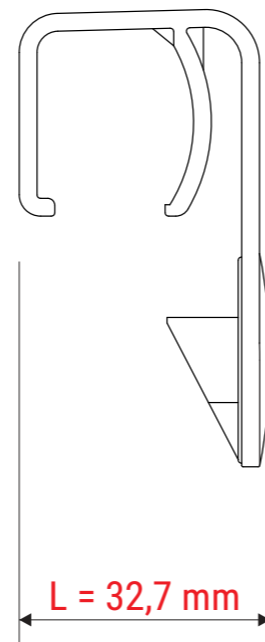

Technisches Datenblatt / Technical Datasheet

Art.-No. 63873

MAUL

- Geeignet für Whiteboard, Moderationstafeln und Endlos-Boards MAULpro
- Verschiebbar, deshalb für alle Blocks verwendbar

Abmaße Produkt: **L x B x H**
32,7 x 29,7 x 64 mm
Gewicht kompl.: 0,012 kg

Verp. Abmaße : L x B x H (2 Stck. im Folienbeutel)
230 x 80 x 30 mm
Gewicht kompl.: 0,033 kg