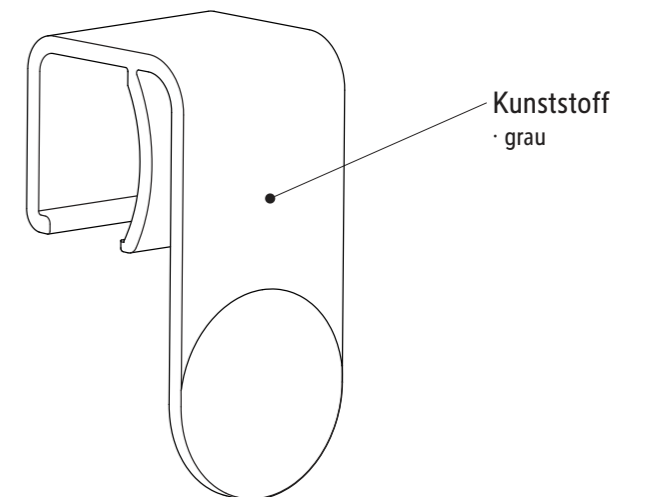

Technisches Datenblatt / Technical Datasheet

Art.-No. 63873

MAUL

- Geeignet für Whiteboard, Moderationstafeln und Endlos-Boards MAULpro
- Verschiebbar, deshalb für alle Blocks verwendbar

Abmaße Produkt: **L x B x H**
32,7 x 29,7 x 64 mm
Gewicht kompl.: 0,012 kg

Verp. Abmaße : L x B x H (2 Stck. im Folienbeutel)
230 x 80 x 30 mm
Gewicht kompl.: 0,033 kg