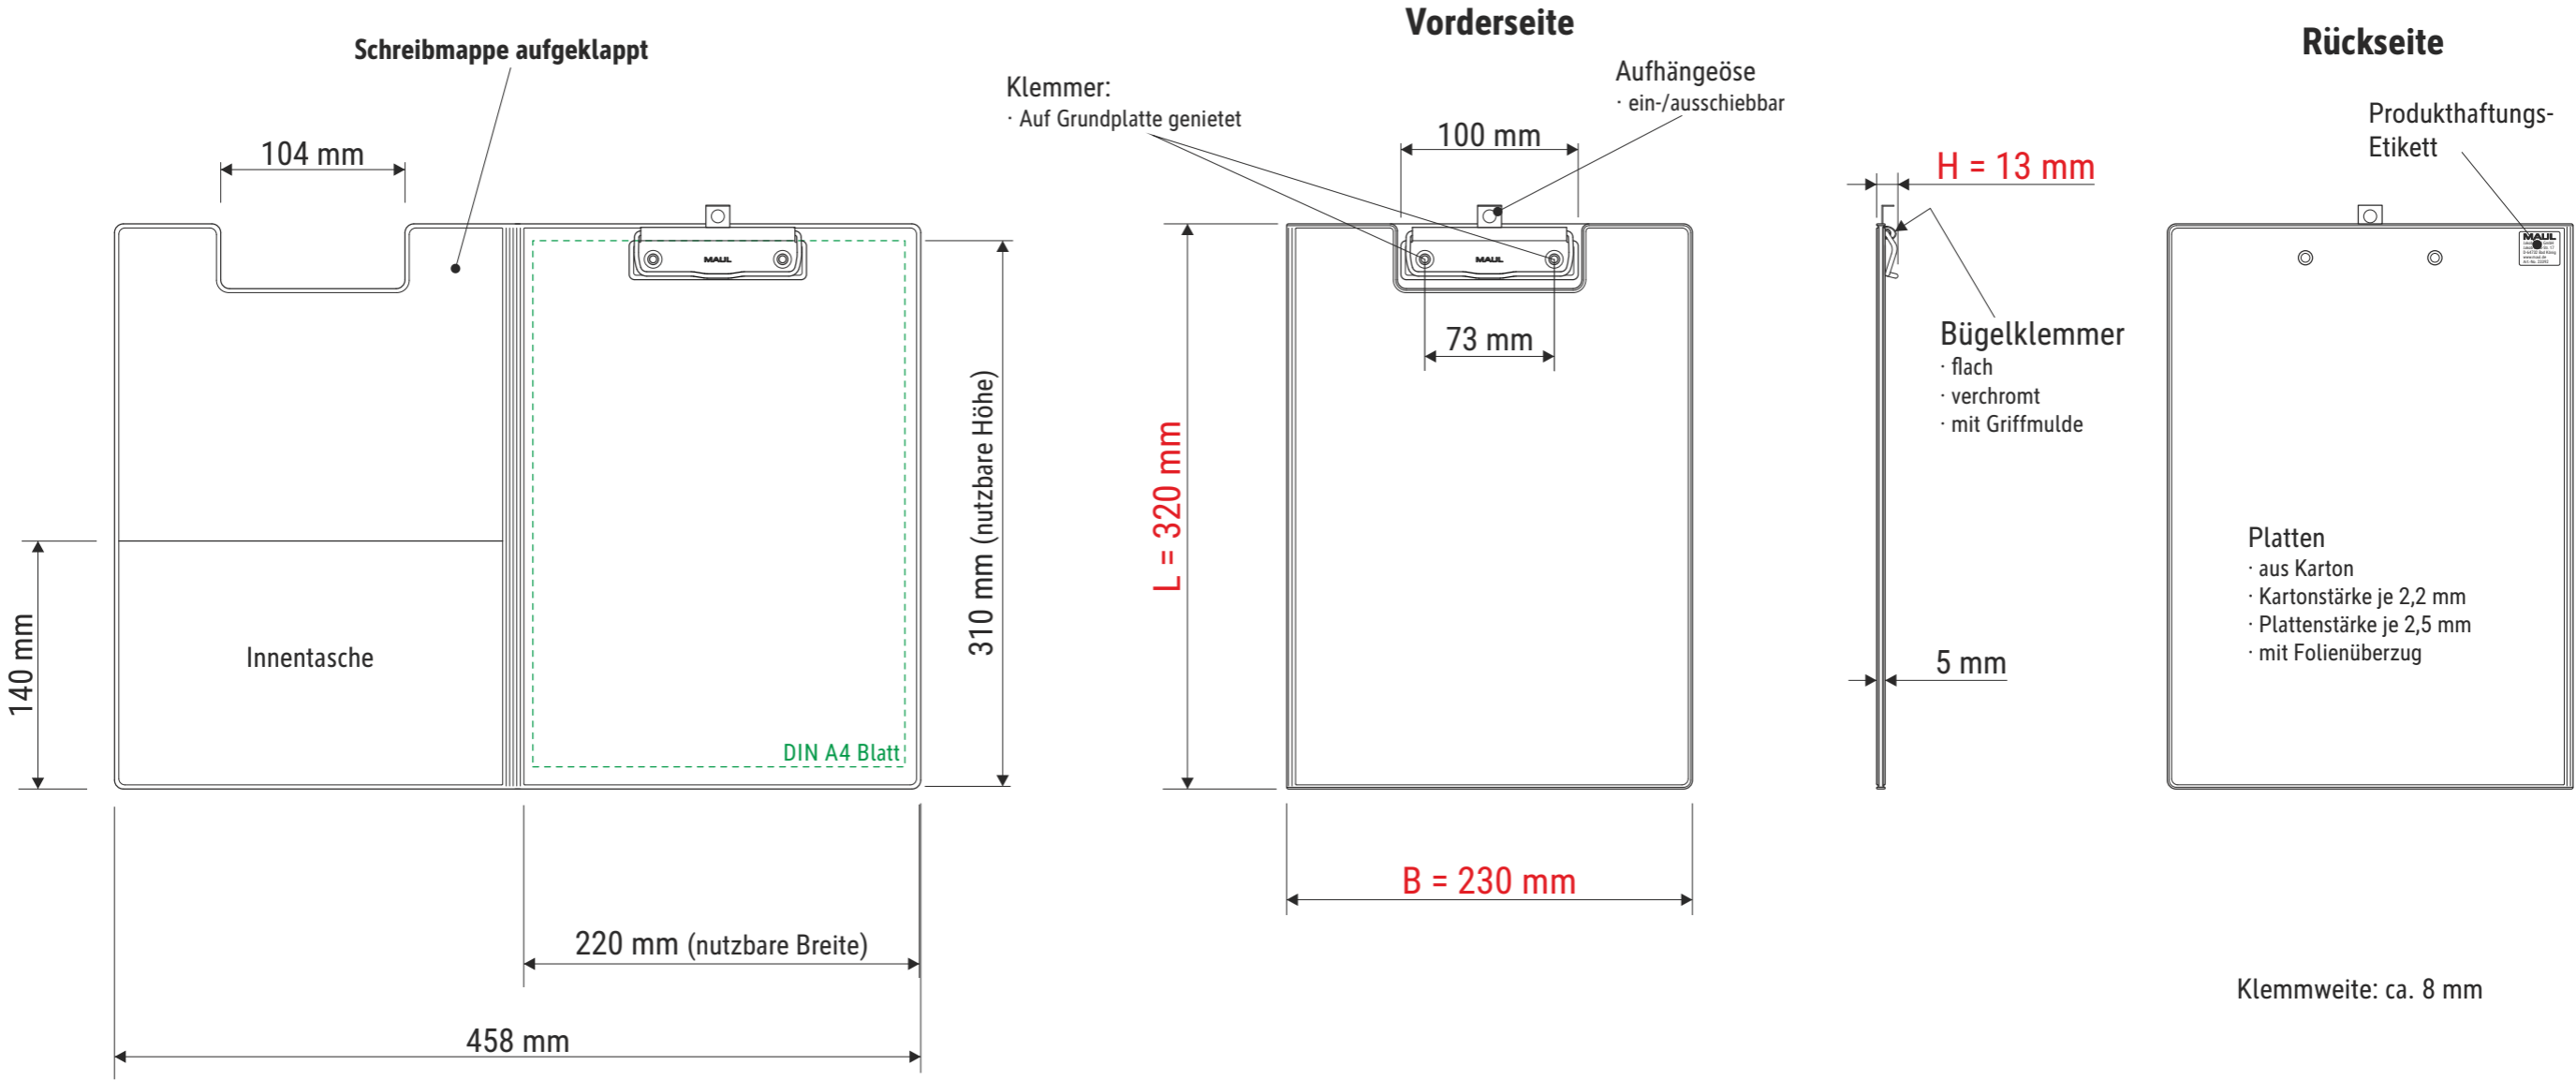

**Technisches Datenblatt/  
Technical Datasheet  
Art.-No. 23392**

Art.-Nr: 2339213    Art.-Nr: 2339222    Art.-Nr: 2339225    Art.-Nr: 2339234    Art.-Nr: 2339237    Art.-Nr: 2339243    Art.-Nr: 2339254    Art.-Nr: 2339290    Art.-Nr: 2339295

Abmaße Produkt: **L x B x H**  
320 x 230 x 13 mm  
Gewicht kompl.: 0,237 kg

Verp. Abmaße: L x B x H  
320 x 230 x 14 mm  
Gewicht kompl.: 0,242 kg