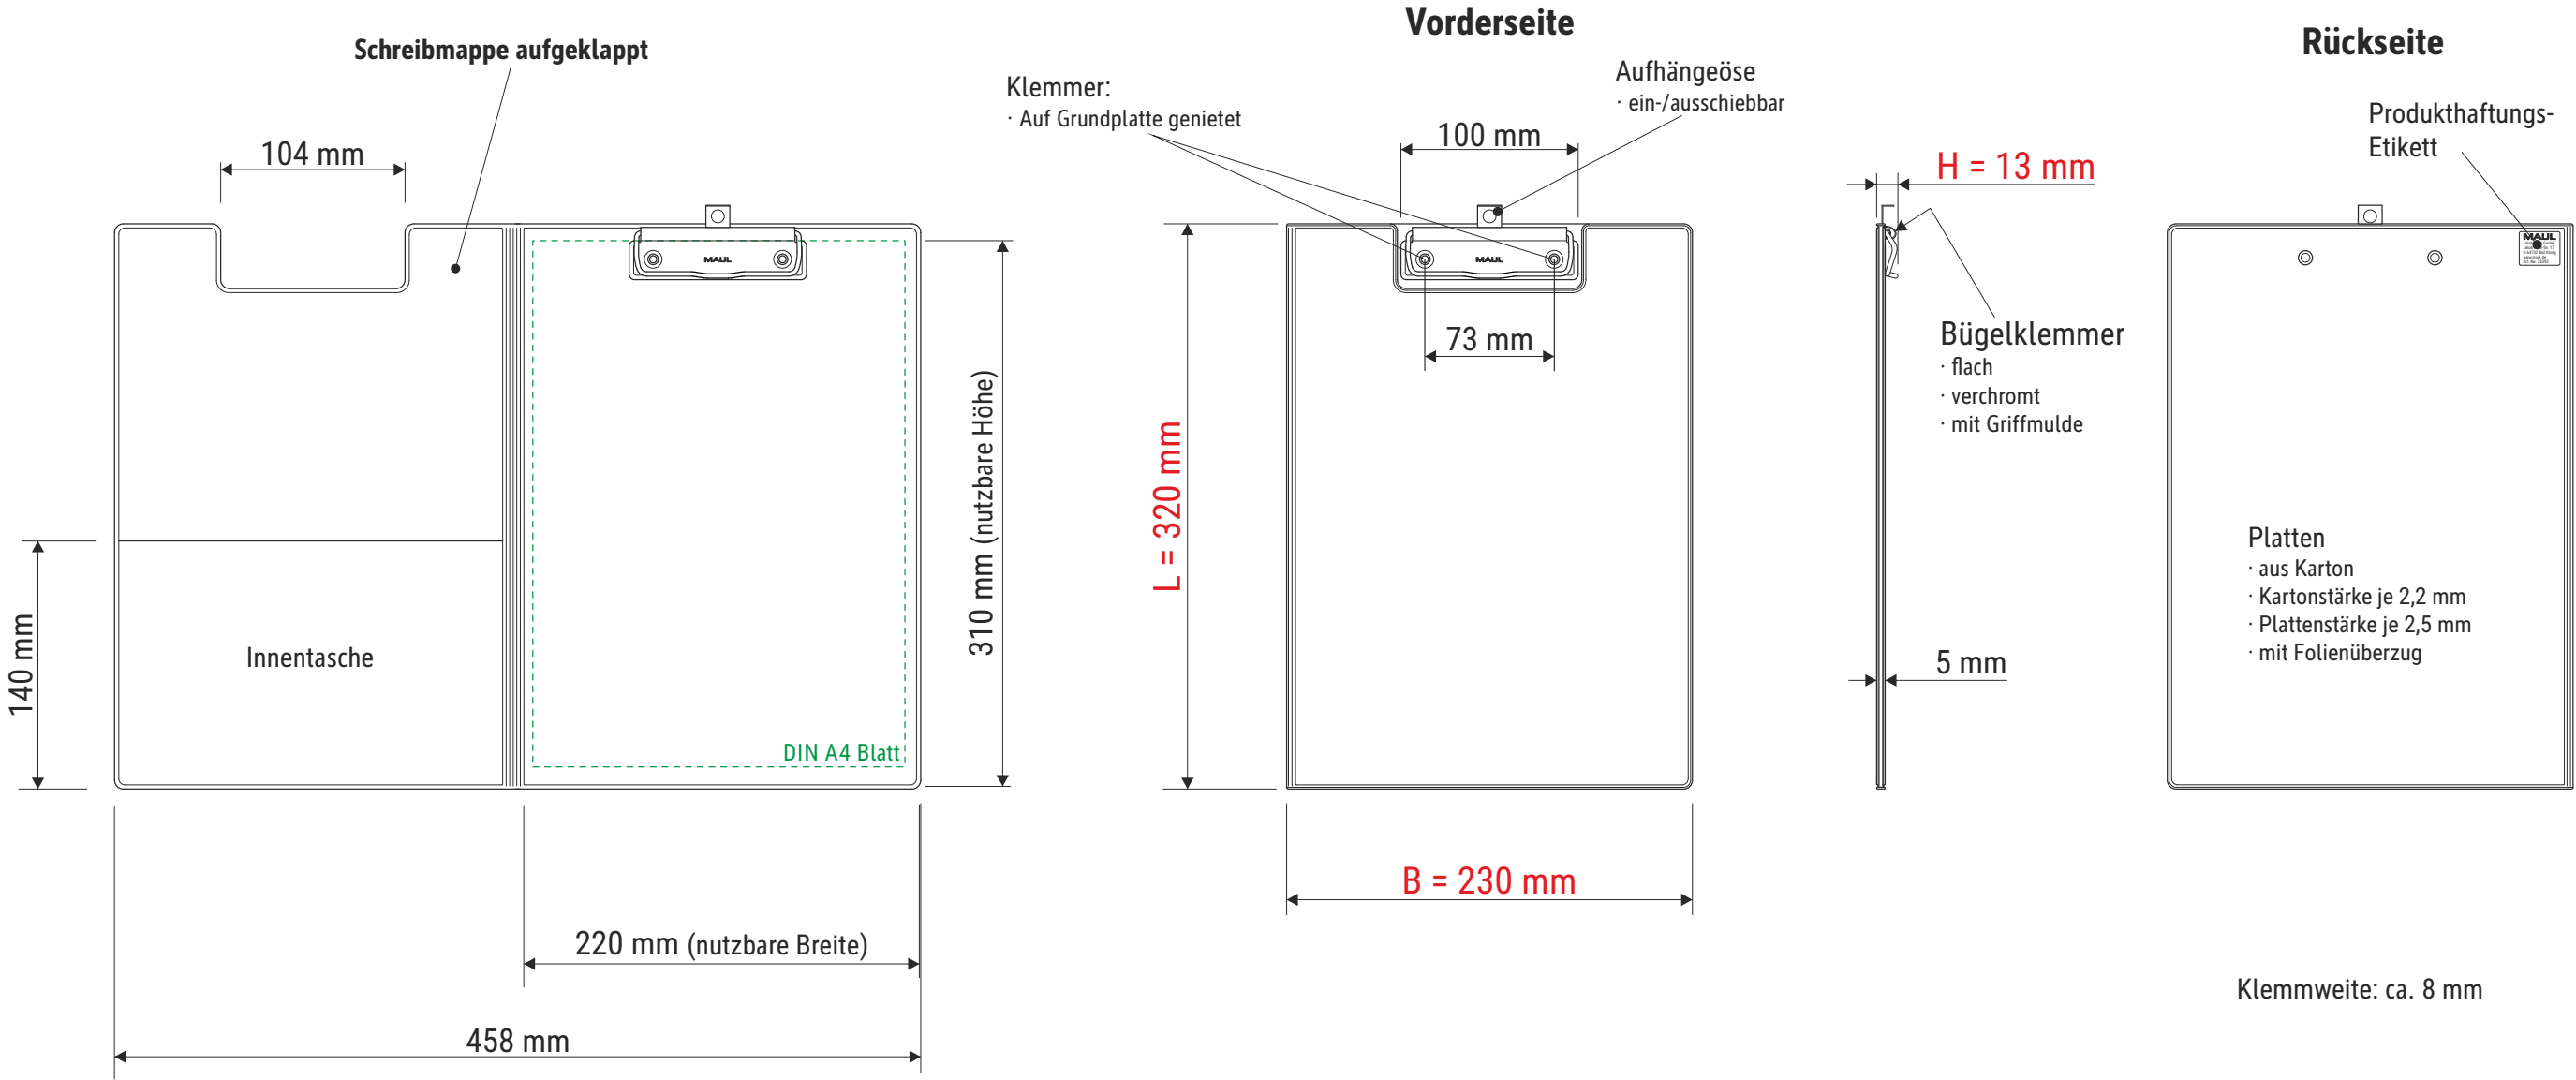

**Technisches Datenblatt/
Technical Datasheet
Art.-No. 23392**

Art.-Nr: 2339213 Art.-Nr: 2339222 Art.-Nr: 2339225 Art.-Nr: 2339234 Art.-Nr: 2339237 Art.-Nr: 2339243 Art.-Nr: 2339254 Art.-Nr: 2339290 Art.-Nr: 2339295

Abmaße Produkt: **L x B x H**
320 x 230 x 13 mm
Gewicht kompl.: 0,237 kg

Verp. Abmaße: L x B x H
320 x 230 x 14 mm
Gewicht kompl.: 0,242 kg