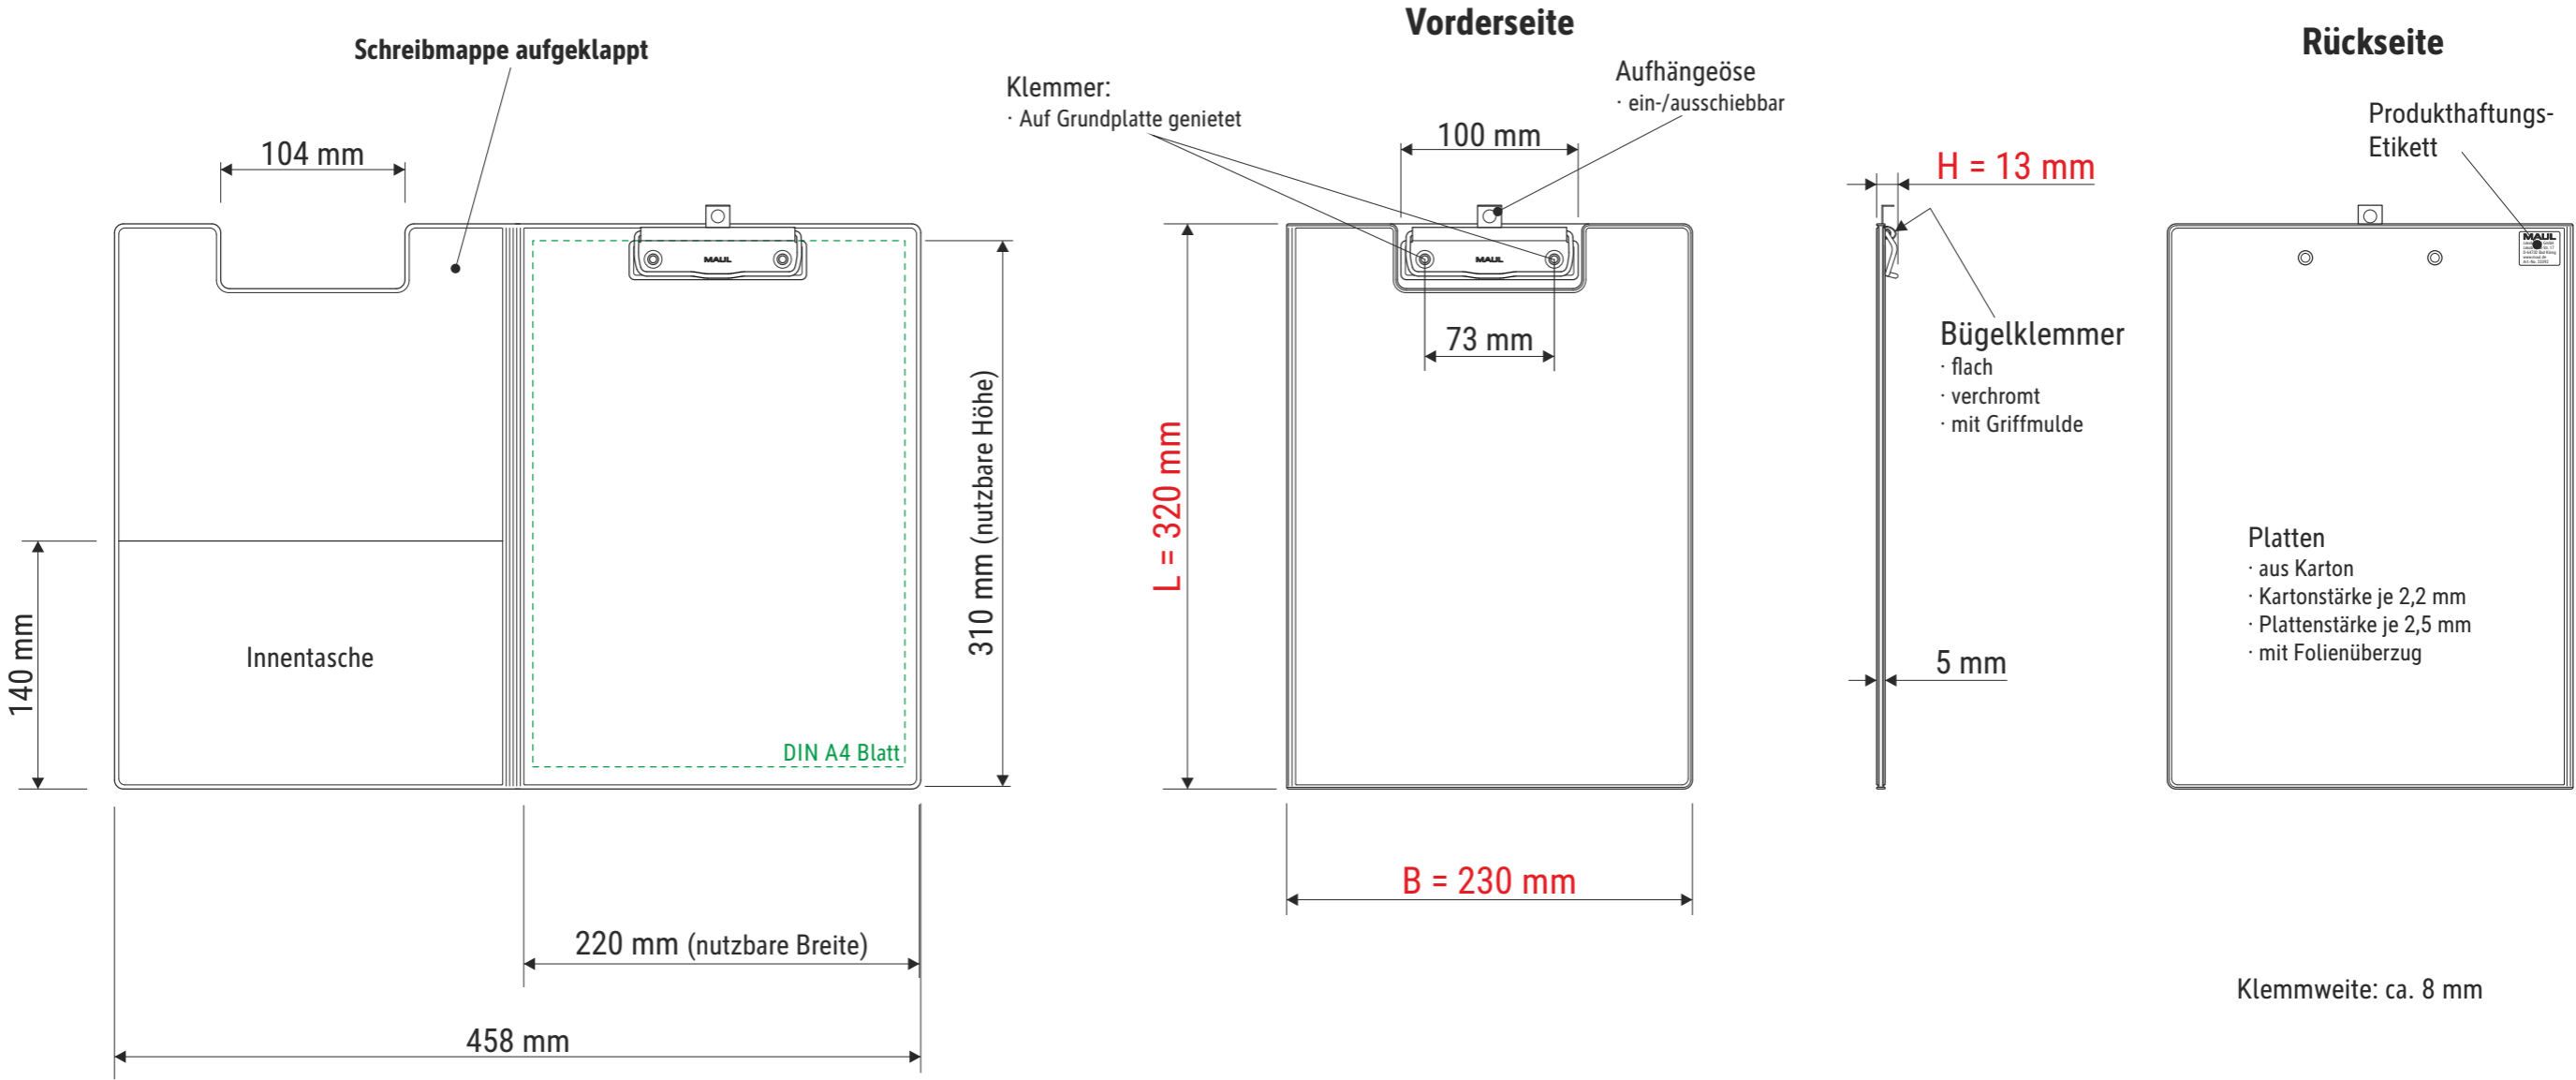

**Technisches Datenblatt/
Technical Datasheet
Art.-No. 23392**

Art.-Nr: 2339213 Art.-Nr: 2339222 Art.-Nr: 2339225 Art.-Nr: 2339234 Art.-Nr: 2339237 Art.-Nr: 2339243 Art.-Nr: 2339254 Art.-Nr: 2339290 Art.-Nr: 2339295

Abmaße Produkt: **L x B x H**
320 x 230 x 13 mm
Gewicht kompl.: 0,237 kg

Verp. Abmaße: L x B x H
320 x 230 x 14 mm
Gewicht kompl.: 0,242 kg