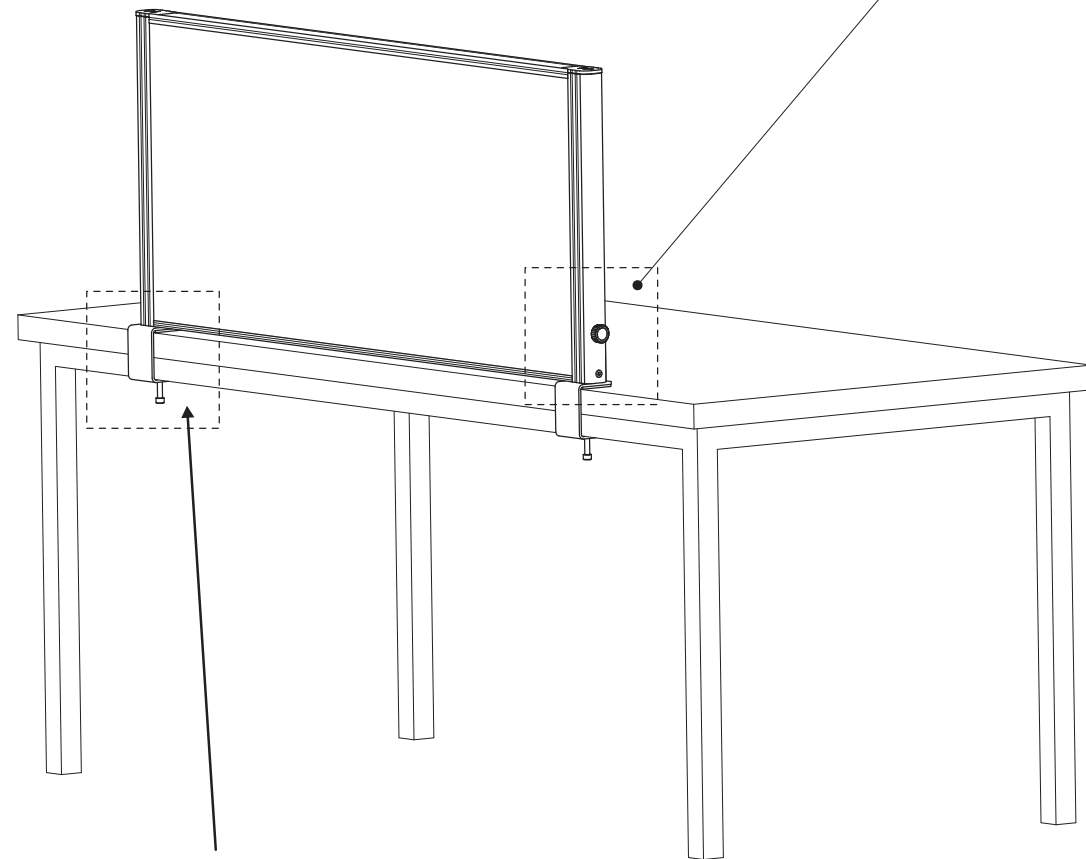

# Tisch-Trennwandsystem MAULconnecto Uplight

976 16, 976 26

<p>2 x</p>	<p>2 x M8 x 70</p>
<p>2 x</p>	<p>1 x SW6</p>
<p>1 x</p>	<p>1 x</p>

Art.-No.: 9761689

Art.-No.: 9762602

www.maul.de

# Tisch-Trennwandsystem MAULconnecto Uplight

976 16, 976 26

ON / OFF  
(PRESS)

A + B