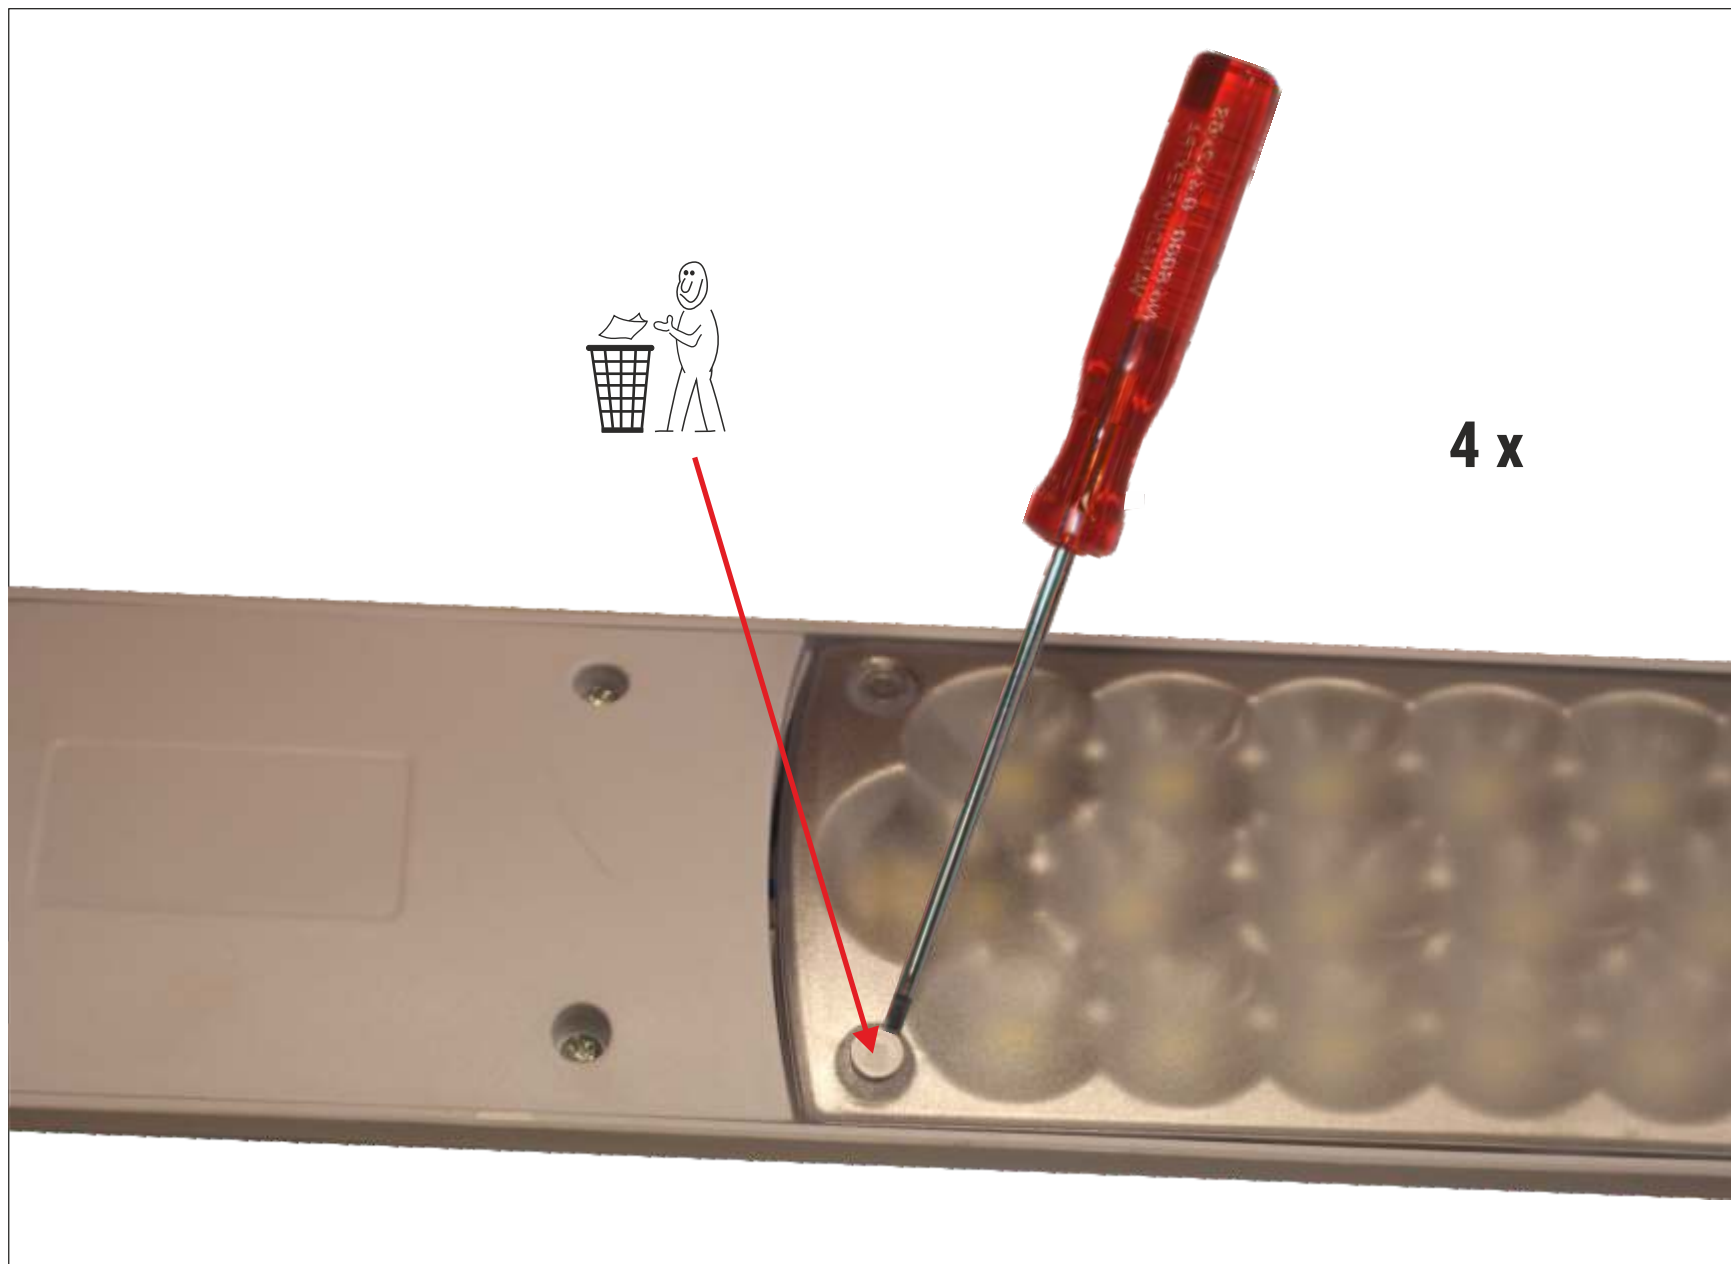

MAULatlantic LED 820 36

1 x

4 x

Art.-No.: 8203509.200

1

2

3

B