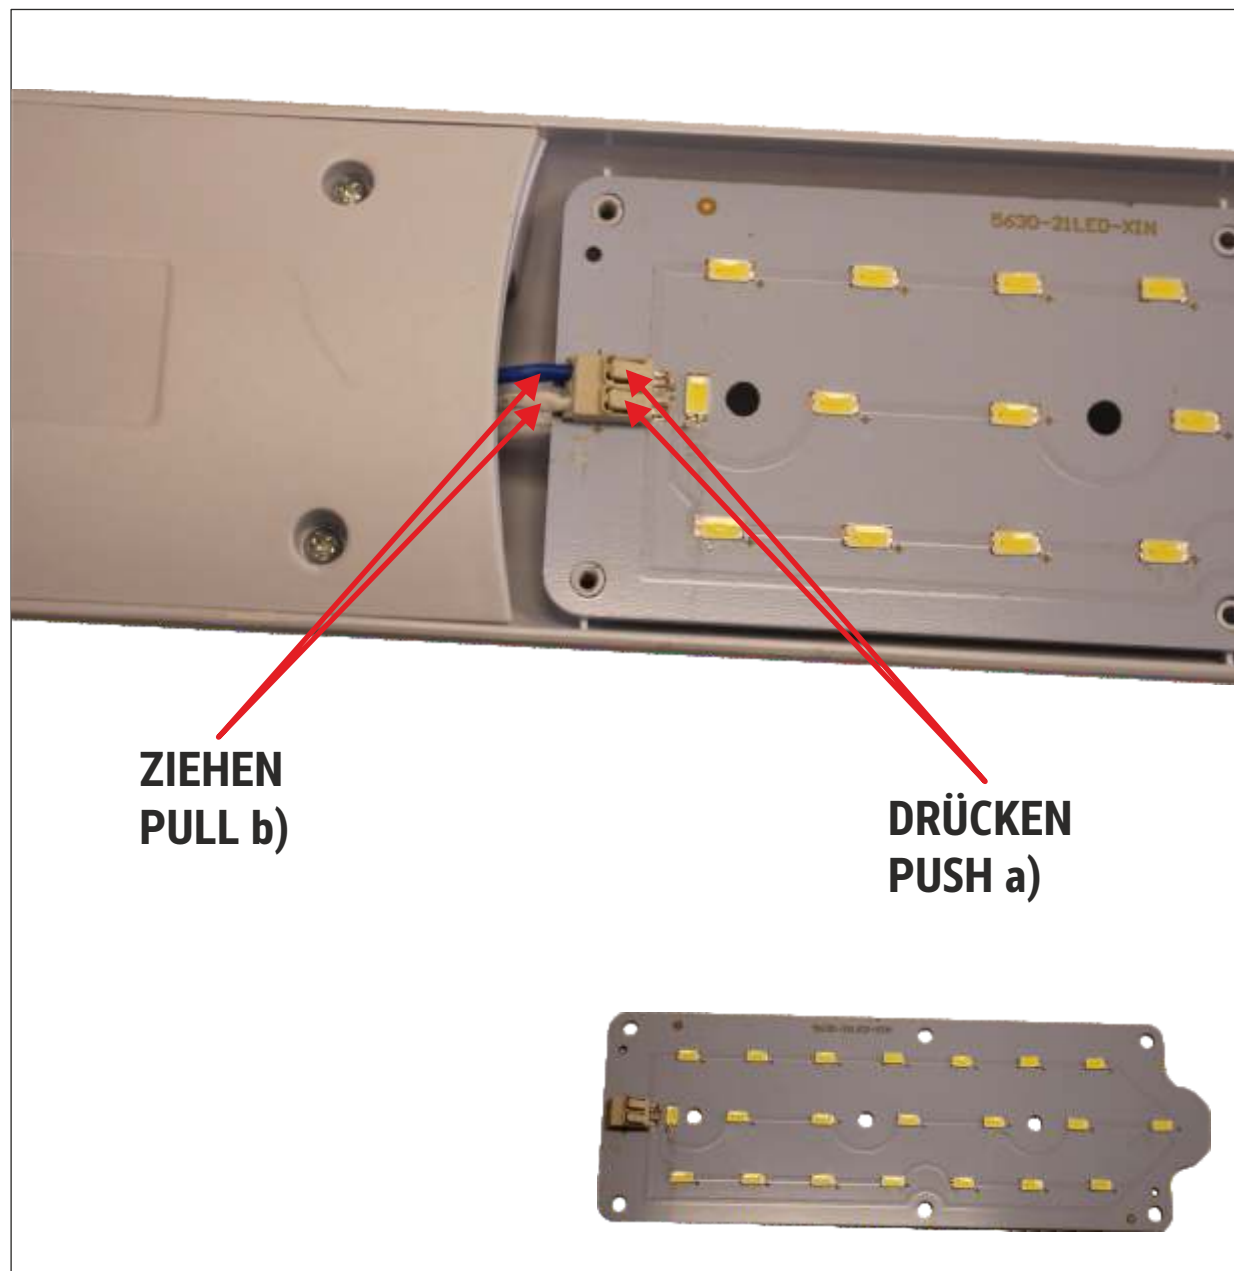

MAULatlantic LED 820 36

1 x

4 x

Art.-No.: 8203509.200

1

2

3

B

Art.-No.: 8203509.210

1

2

3