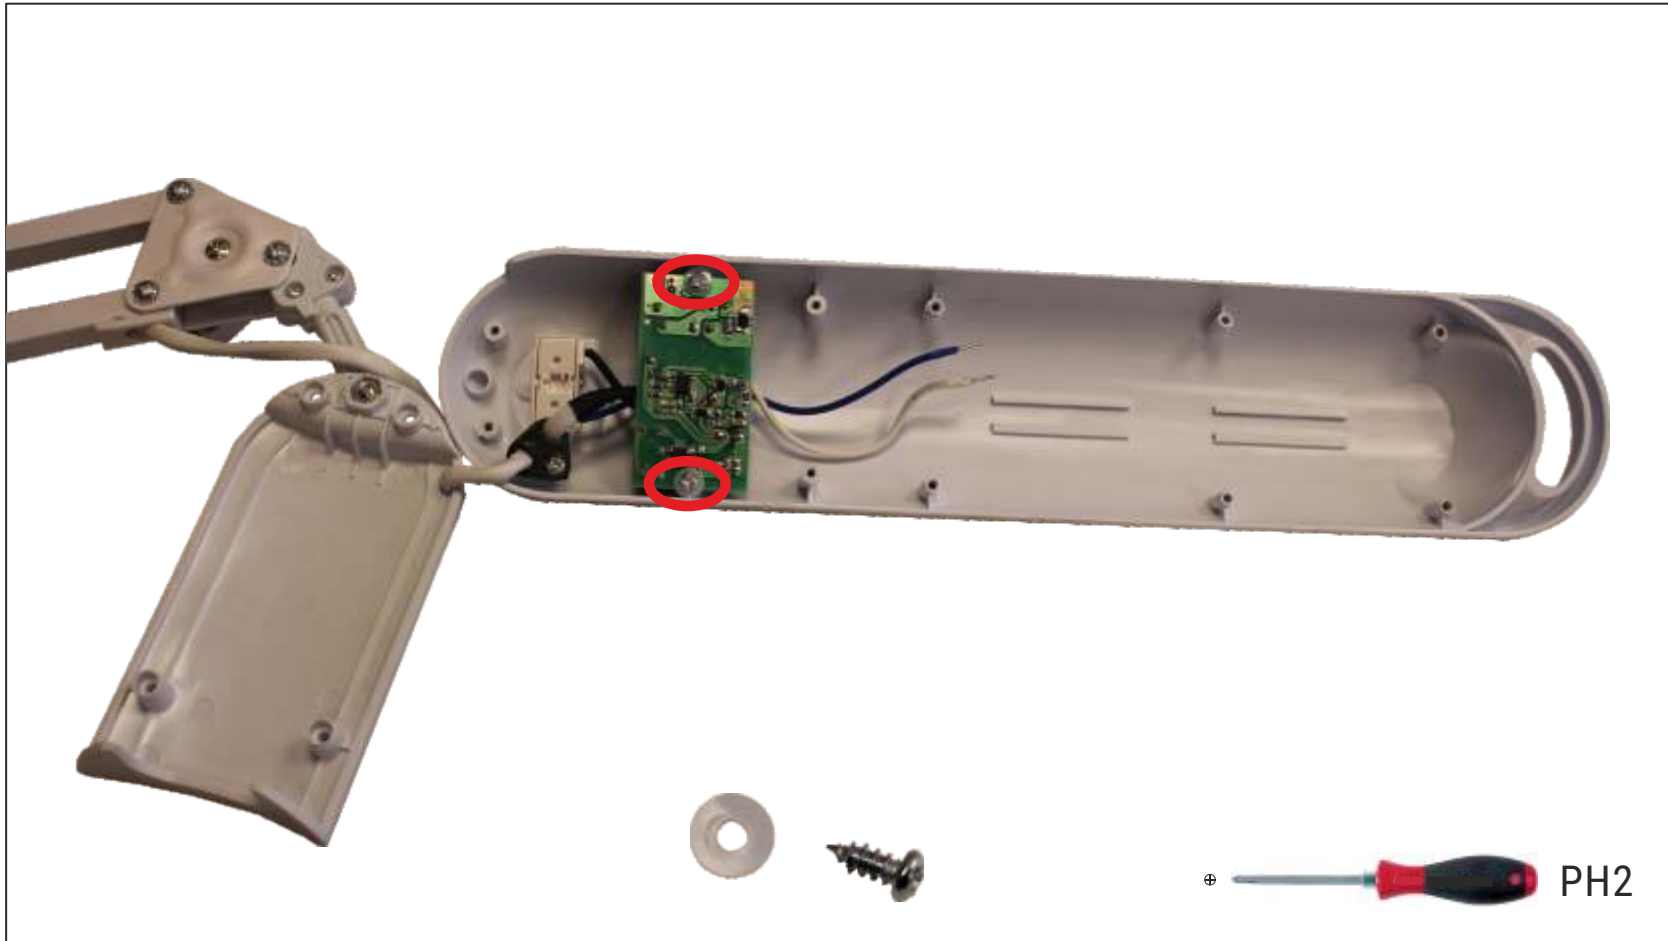

MAULatlantic LED 820 36

1 x

4 x

Art.-No.: 8203509.200

1

2

3

B

Art.-No.: 8203509.210

1

2

3