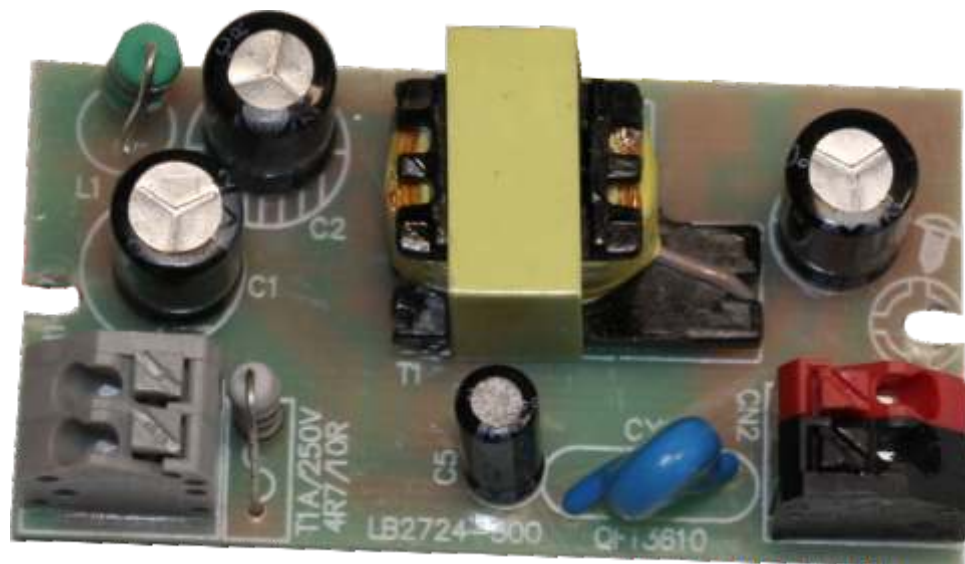

MAULatlantic LED 820 36

1 x

4 x

Art.-No.: 8203509.200

1

2

3

B

Art.-No.: 8203509.210

1

2

3