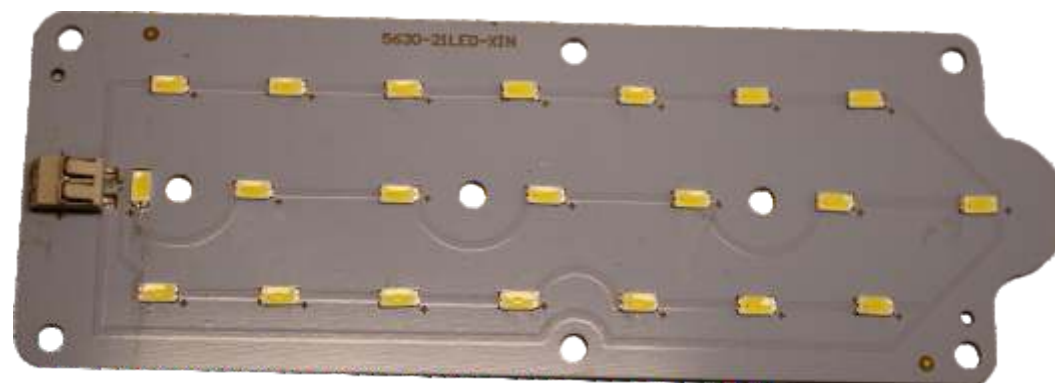

MAULatlantic LED 820 36

1 x

4 x

Art.-No.: 8203509.200

1

2

3

B

Art.-No.: 8203509.210

1

2

3