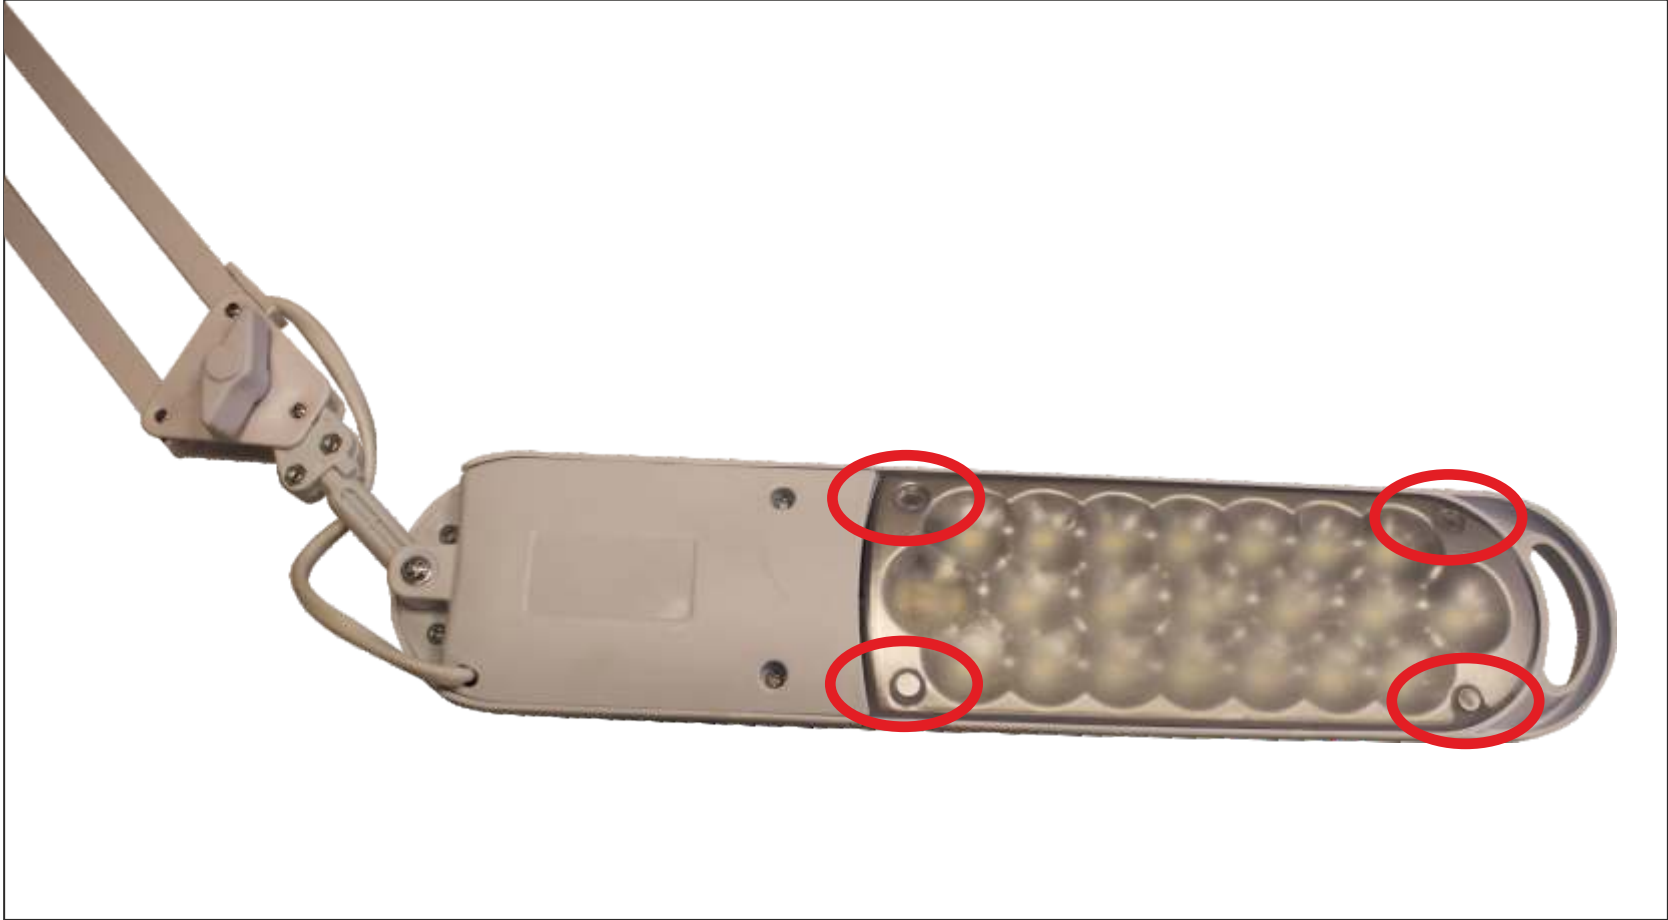

MAULatlantic LED 820 36

1 x

4 x

Art.-No.: 8203509.200

1

2

3

B