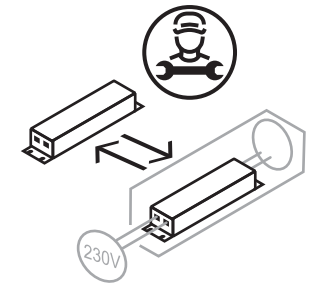

MAULatlantic LED 820 36

1 x

4 x

Art.-No.: 8203509.200

1

2

3

B