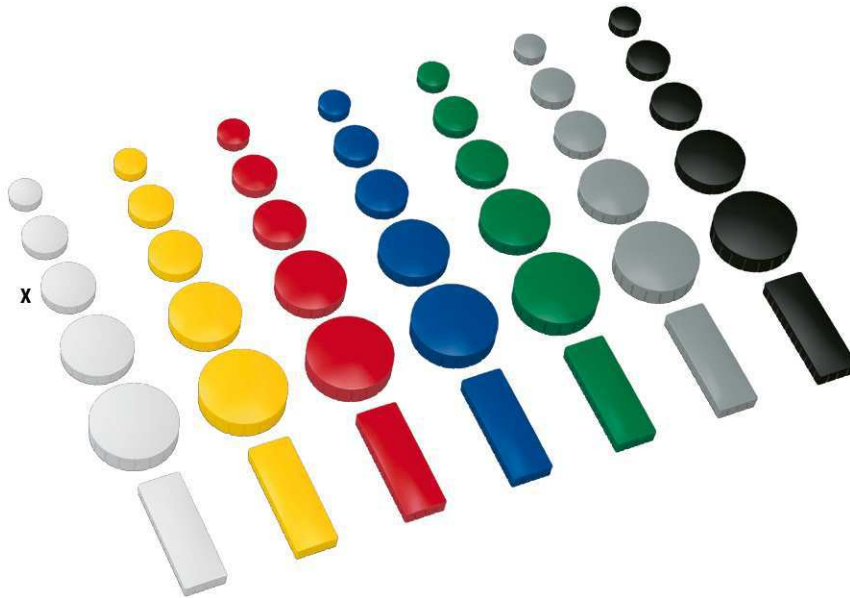

Magnet MAULsolid

- **Für Preisbewusste**
- **Modernes Design: Gehäuse zart gewölbt, Oberfläche leicht erodiert, Seite mit vertikalen Rillen**
- **Komfortabel: Mit feinem Grifftrand**
- **Umweltschonende Karton-Verpackung, recycelbar, mit Sichtfenster für Farberkennung**
- **Stabil: Gehäuse aus bruchsicherem Kunststoff**
- **Unterseite der Ferrit-Magnete zum Schutz der magnethaftenden Oberfläche lackiert**
- Farbig sortiert (99) bestehend aus: Je 2 x gelb, rot, blau und je 1 x weiß, grün, grau, schwarz
- Umweltschonende Verpackung recycelbar, frei von Kunststoff
- Garantie: 2 Jahre

Magnet MAULsolid

- **For price-conscious people**
- **Modern design: Lightly curved case, lightly scoured surface, vertically grooved edge**
- **Comfortable: Fine grip border**
- **Ecological cardboard box with viewing window for colour identification, can be recycled**
- **Solid: shock-proof plastic housing**
- **The bottom of the ferrite magnet is lacquered for protection of the board surface**
- Set "assorted colours" (99) containing : 2 each in yellow, red and blue, 1 each in white, green, grey and black
- Environmentally friendly recyclable packaging, free of plastic
- Guarantee: 2 years

Magnete MAULsolid

- **Per clienti attenti al prezzo**
- **Design moderno, alloggiamento leggermente bombato, superficie leggermente ruvida, scanalature verticali sul lato**
- **Pratico: il bordo leggermente sporgente facilita la presa**
- **Confezione in cartone con finestra per riconoscimento colore**
- **Robusto: alloggiamento in materiale plastico infrangibile**
- **Lato inferiore del magnete in ferrite laccato, per non graffiare le superfici metalliche**
- Cod. colore 99 (colori assortiti) consiste di: 2 x giallo, 2 x rosso, 2 x blu, 1 x bianco, 1 x verde, 1 x grigio, 1 x nero
- Ecologico Confezione riciclabile, privo di plastica
- Garanzia: 2 anni