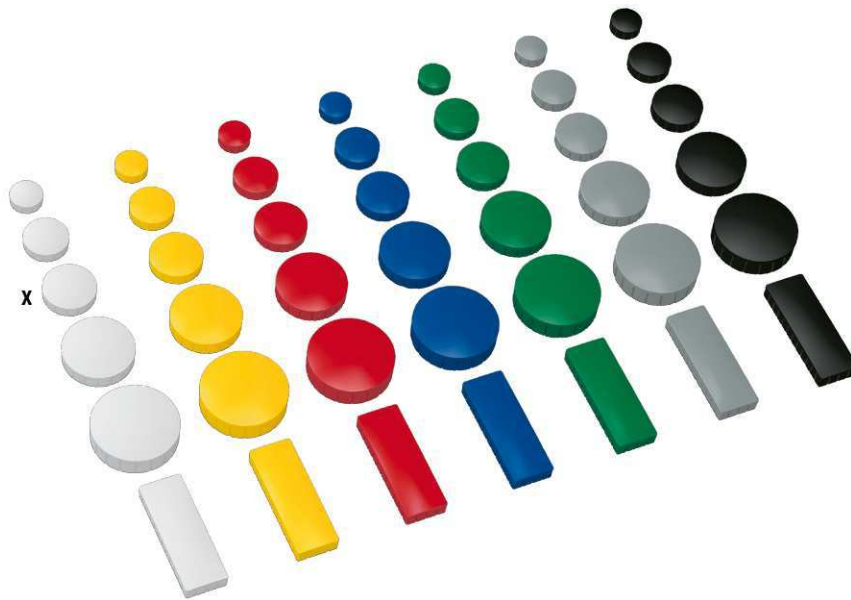

Magnet MAULsolid

- **Für Preisbewusste**
- **Modernes Design: Gehäuse zart gewölbt, Oberfläche leicht erodiert, Seite mit vertikalen Rillen**
- **Komfortabel: Mit feinem Grifftrand**
- **Umweltschonende Karton-Verpackung, recycelbar, mit Sichtfenster für Farberkennung**
- **Stabil: Gehäuse aus bruchsicherem Kunststoff**
- **Unterseite der Ferrit-Magnete zum Schutz der magnethaftenden Oberfläche lackiert**
- Farbig sortiert (99) bestehend aus: Je 2 x gelb, rot, blau und je 1 x weiß, grün, grau, schwarz
- Umweltschonende Verpackung recycelbar, frei von Kunststoff
- Garantie: 2 Jahre

Magnet MAULsolid

- **For price-conscious people**
- **Modern design: Lightly curved case, lightly scoured surface, vertically grooved edge**
- **Comfortable: Fine grip border**
- **Ecological cardboard box with viewing window for colour identification, can be recycled**
- **Solid: shock-proof plastic housing**
- **The bottom of the ferrite magnet is lacquered for protection of the board surface**
- Set "assorted colours" (99) containing : 2 each in yellow, red and blue, 1 each in white, green, grey and black
- Environmentally friendly recyclable packaging, free of plastic
- Guarantee: 2 years

Magnete MAULsolid

- **Per clienti attenti al prezzo**
- **Design moderno, alloggiamento leggermente bombato, superficie leggermente ruvida, scanalature verticali sul lato**
- **Pratico: il bordo leggermente sporgente facilita la presa**
- **Confezione in cartone con finestra per riconoscimento colore**
- **Robusto: alloggiamento in materiale plastico infrangibile**
- **Lato inferiore del magnete in ferrite laccato, per non graffiare le superfici metalliche**
- Cod. colore 99 (colori assortiti) consiste di: 2 x giallo, 2 x rosso, 2 x blu, 1 x bianco, 1 x verde, 1 x grigio, 1 x nero
- Ecologico Confezione riciclabile, privo di plastica
- Garanzia: 2 anni