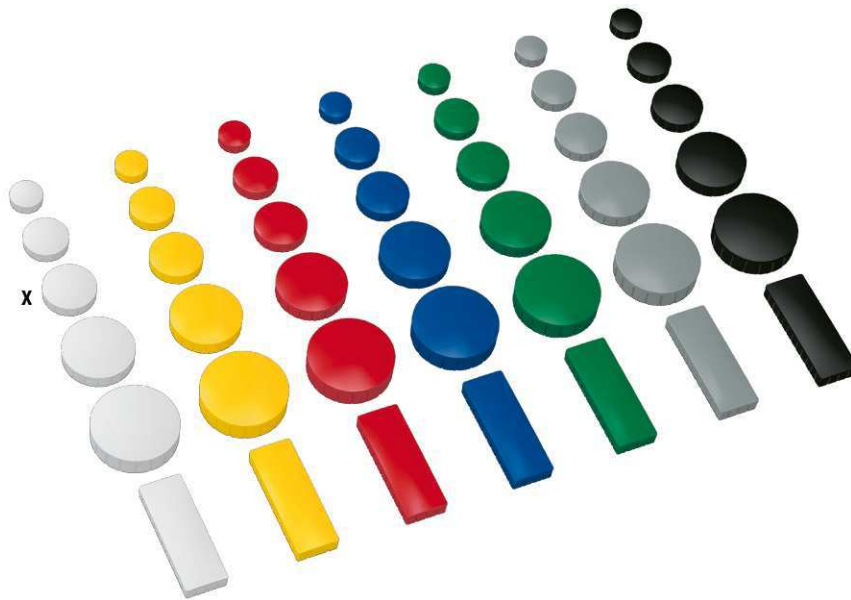

Aimant MAULsolid

- **Pour les économes**
- **Design moderne : coiffe légèrement bombée, surface légèrement érodée, bords avec striures verticales**
- **Confortable : une petite bordure facilite la prise**
- **Livré en carton écologique avec fenêtre pour voir le coloris, recyclable**
- **Solide : coiffe en matière plastique solide**
- **Le dessous du noyau en ferrite est laqué pour protéger les surfaces utilisées pour la fixation**
- Version "assortis" (99) contenant : 2 jaunes, 2 rouges, 2 bleus, 1 blanc, 1 vert, 1 gris et 1 noir
- Emballage écologique recyclable, sans plastique
- Garantie: 2 ans

Magneet MAULsolid

- **De gunstige magneet**
- **Modern design: Bovenzijde licht gestructureerd en gebold, rand voorzien van verticale groeven**
- **Aangenaam: met fijne rand voor betere grip**
- **Ruimtebesparend: in doos met kijkvenster om kleur te herkennen**
- **Stabiel:** Huis van onbreekbaar kunststof
- **Onderzijde van de magneet afgelakt** ter bescherming van de ondergrond
- **Divers:** Keuze uit verschillende kleuren, vormen en maten
- **Assorti (99)** bestaat uit ieder 2 x geel, rood en blauw en 1 stuk wit, groen, grijs en zwart
- **Milieuvriendelijke recyclebare verpakking, zonder plastic**
- **garantie: 2 jaar**

Magnete MAULsolid

- **Per clienti attenti al prezzo**
- **Design moderno, alloggiamento leggermente bombato, superficie leggermente ruvida, scanalature verticali sul lato**
- **Pratico: il bordo leggermente sporgente facilita la presa**
- **Confezione in cartone con finestra per riconoscimento colore**
- **Robusto: alloggiamento in materiale plastico infrangibile**
- **Lato inferiore del magnete in ferrite laccato, per non graffiare le superfici metalliche**
- Cod. colore 99 (colori assortiti) consiste di: 2 x giallo, 2 x rosso, 2 x blu, 1 x bianco, 1 x verde, 1 x grigio, 1 x nero
- Ecologico Confezione riciclabile, privo di plastica
- Garanzia: 2 anni