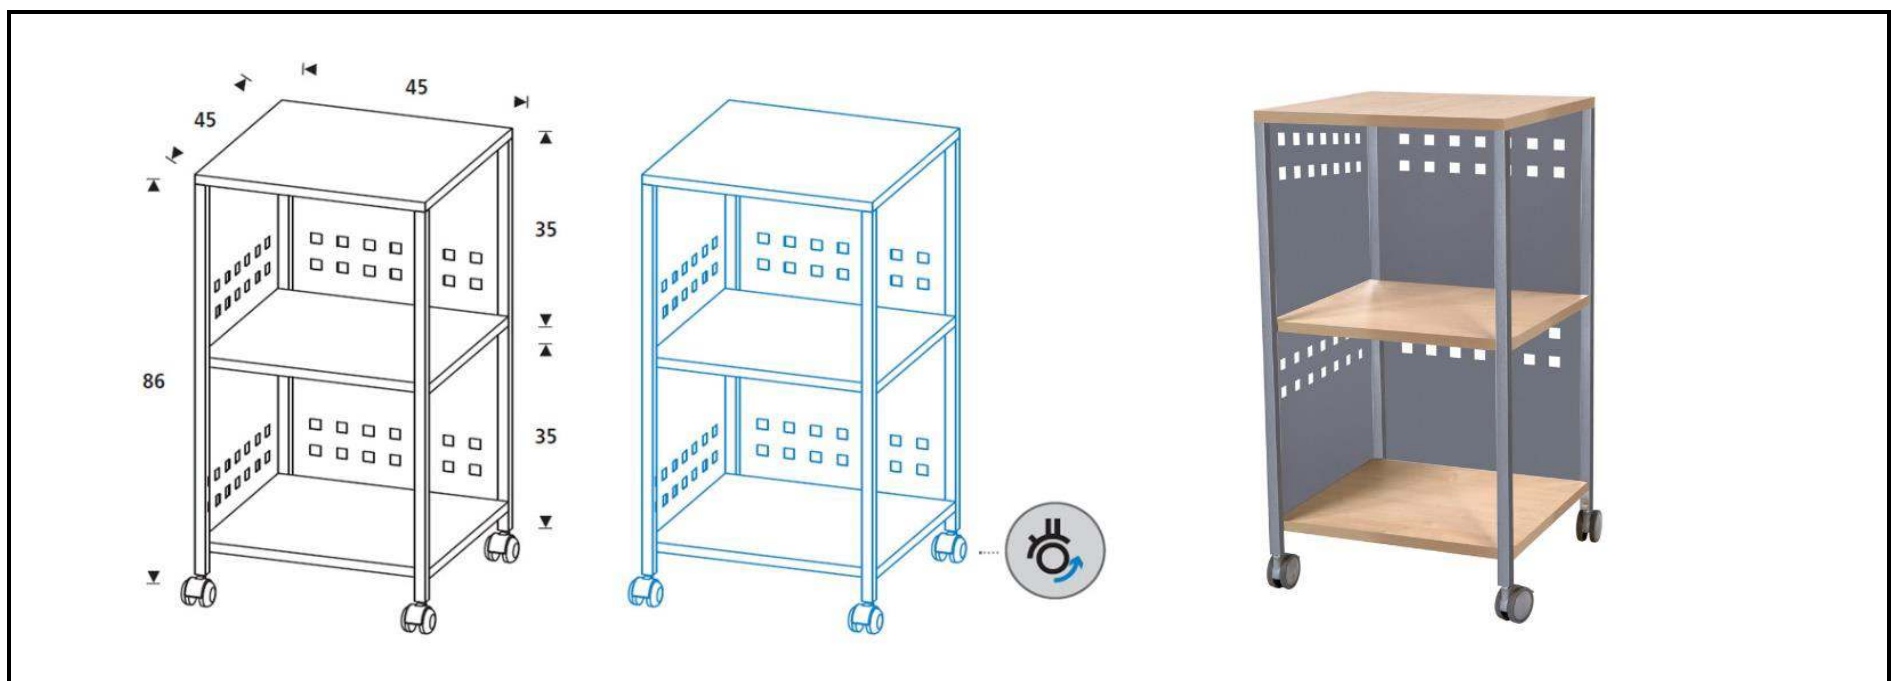

Referencia	Reference:	RD4035
Descripción	Description:	CARRO MULTIFUNCIONAL / MULTIFUNCTIONAL TROLLEY
Familia	Family product:	VISUALLINE
Código EAN	EAN code	8427951403513

Materiales

Estructura realizada en tubo de acero de 20x20x1,5mm
Estantes y parte superior realizados en melamina de 19mm de espesor.
Paneles laterales realizados en chapa de acero de 1mm de espesor.
Ruedas de alta resistencia y fijación mediante tornillo M8.

Materials

Structure made in steel tubo of 20x20x1,5mm
Shelves made in melamine of 19mm thickness
Panels made in steel sheet of 1mm thickness
High strength wheels fixed with M8 screw

Características de producto

Paneles para conseguir la privacidad deseada
Su distribución permite distintos usos:
    catering, archivador, video proyección, etc.
Ruedas con sistema de freno

Product features

It side panels allow increased privacy
Different uses:
    Catering, Storage, audiovisual presentations
Wheels with braek system

Acabados Epoxy

Piezas metálicas pintadas en gris aluminio RAL 9006

Epoxy finishes

Metallic parts painted in aluminium grey RAL 9006

Ref	Descripción / Description	Embalaje / Packaging (mm)			m³	kg
RD4035	Carro multifuncional / Multifunctional trolley	860	465	95	0,037	17,00

FICHA TÉCNICA / TECHNICAL DATA SHEET