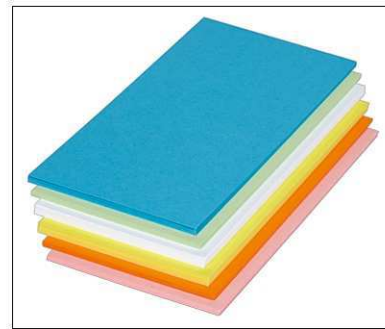

Foglietti di moderazione rettangolari

- **Per il brainstorming, i sondaggi d'opinione, la strutturazione degli argomenti, ecc.**
- **6 colori: bianco, giallo, arancione, rosso, verde, blu**
- **Alta qualità: 150g/m², utilizzabili su entrambi i lati**
- Maggiore quantità dei colori più usati (bianco e giallo)

Cod. art.	Colore	Cod. EAN	Codice doganale	Dim. (LxPxA)	Confezione	Dim. imballo	Peso	Conf.
6394099	colori assortiti	4002390067256	48209000	20,5 x 9,5 x 0,02 cm	120	20,5 x 9,5 x 2,4 cm	0,363 kg	1 Pacco